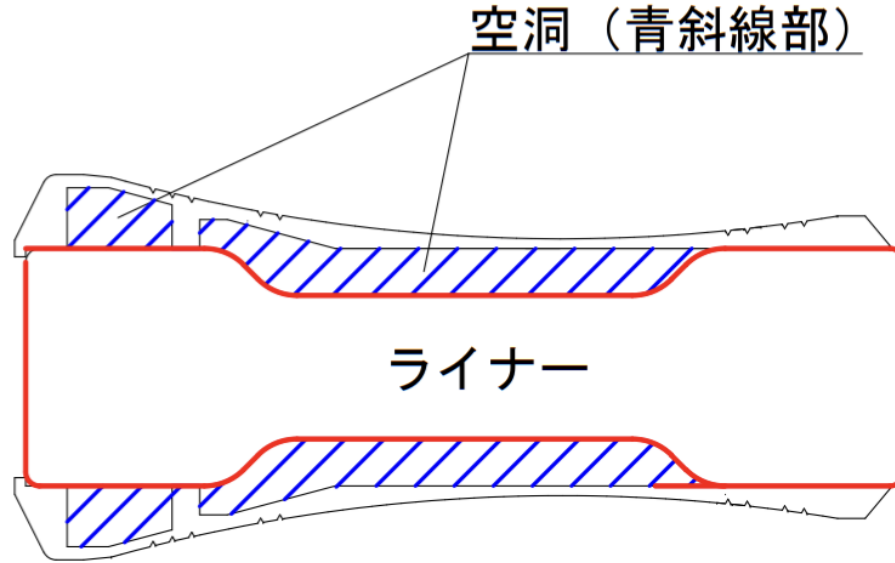

全長	32mm
最大径	Φ14mm
最小径	Φ9.3mm
重量	3.4g

※寸法 (約)

全長 32mm

Φ14.0 最大径

Φ11.0

Φ9.3 最小径