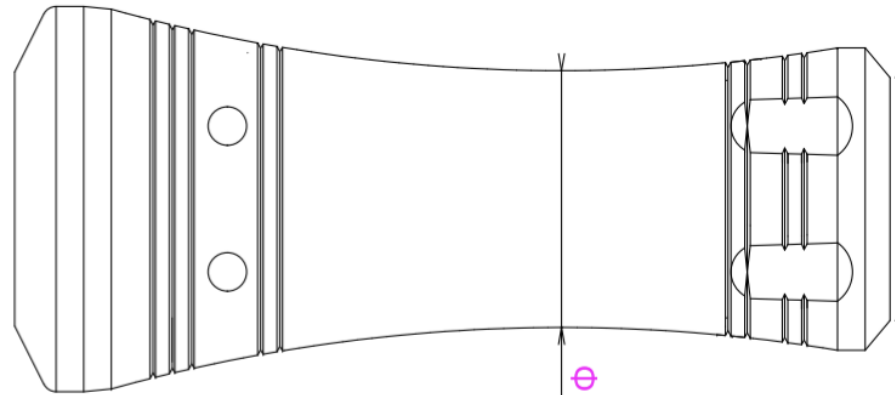

全長	32mm
最大径	Φ14mm
最小径	Φ9.3mm
重量	3.4g

※寸法 (約)

全長 32mm

Φ14.0 最大径

Φ11.0

Φ9.3 最小径