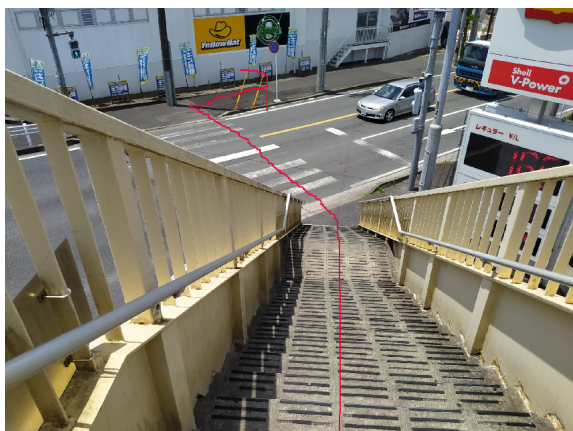

新京成線の上本郷駅改札を出て、左（北口）へ。

階段を降りて、左へ進む。

まっすぐ、下り坂を進む。

横断歩道を渡って、左に曲がる。

大通りの坂を道なりにくだる。

さらに道なりに、まっすぐ進む。

歩道橋のかかる十字路についたら、歩道橋を渡る。

歩道橋の階段を降りて、目の前の横断歩道を渡る。

セブンイレブンまで来たら、あと 30 秒でサロンです。

【ご予約完了時に詳細をお伝えします】