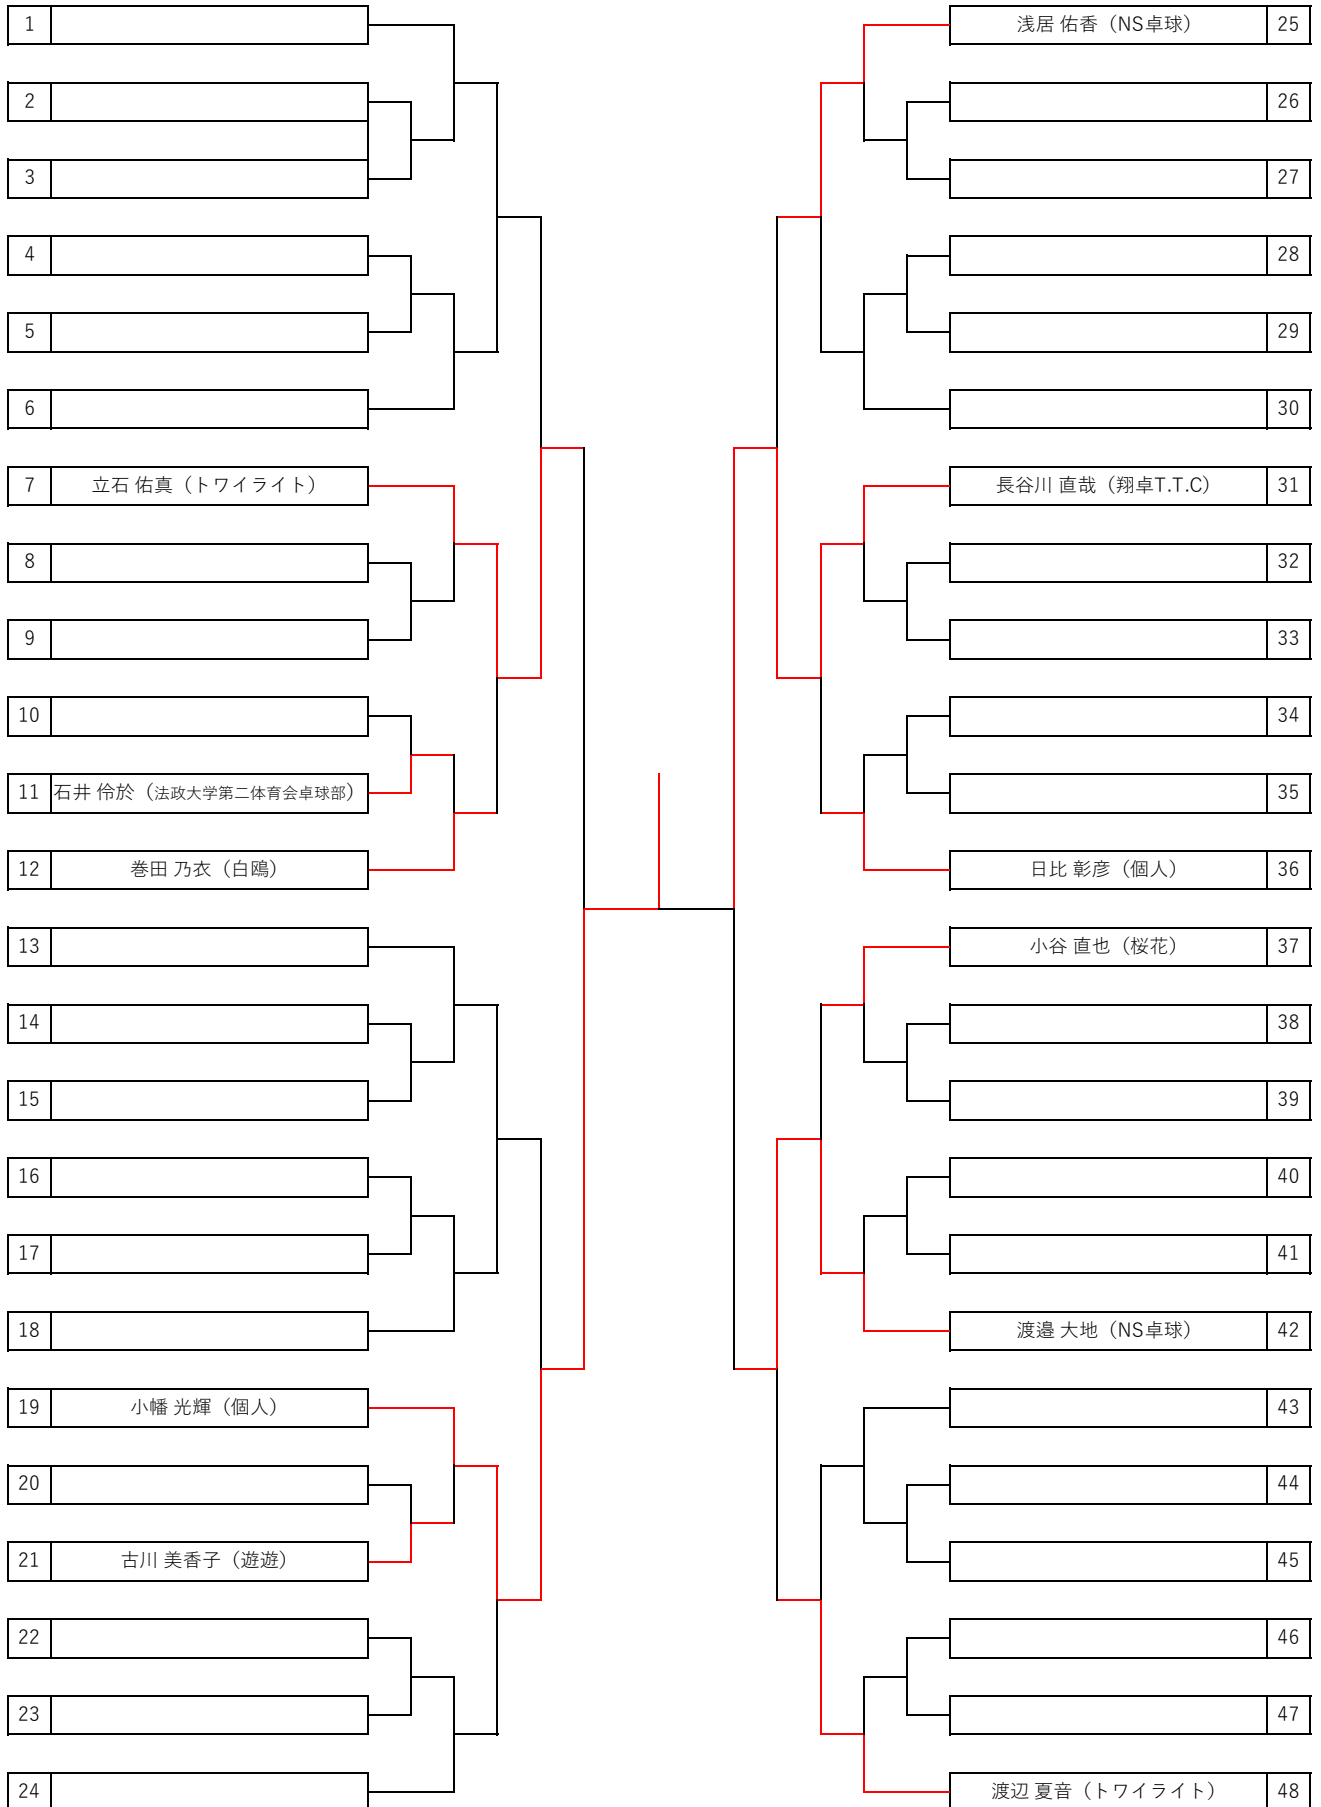

①混成シングルの部

②最強の2位決定戦

③即席ペアマッチ