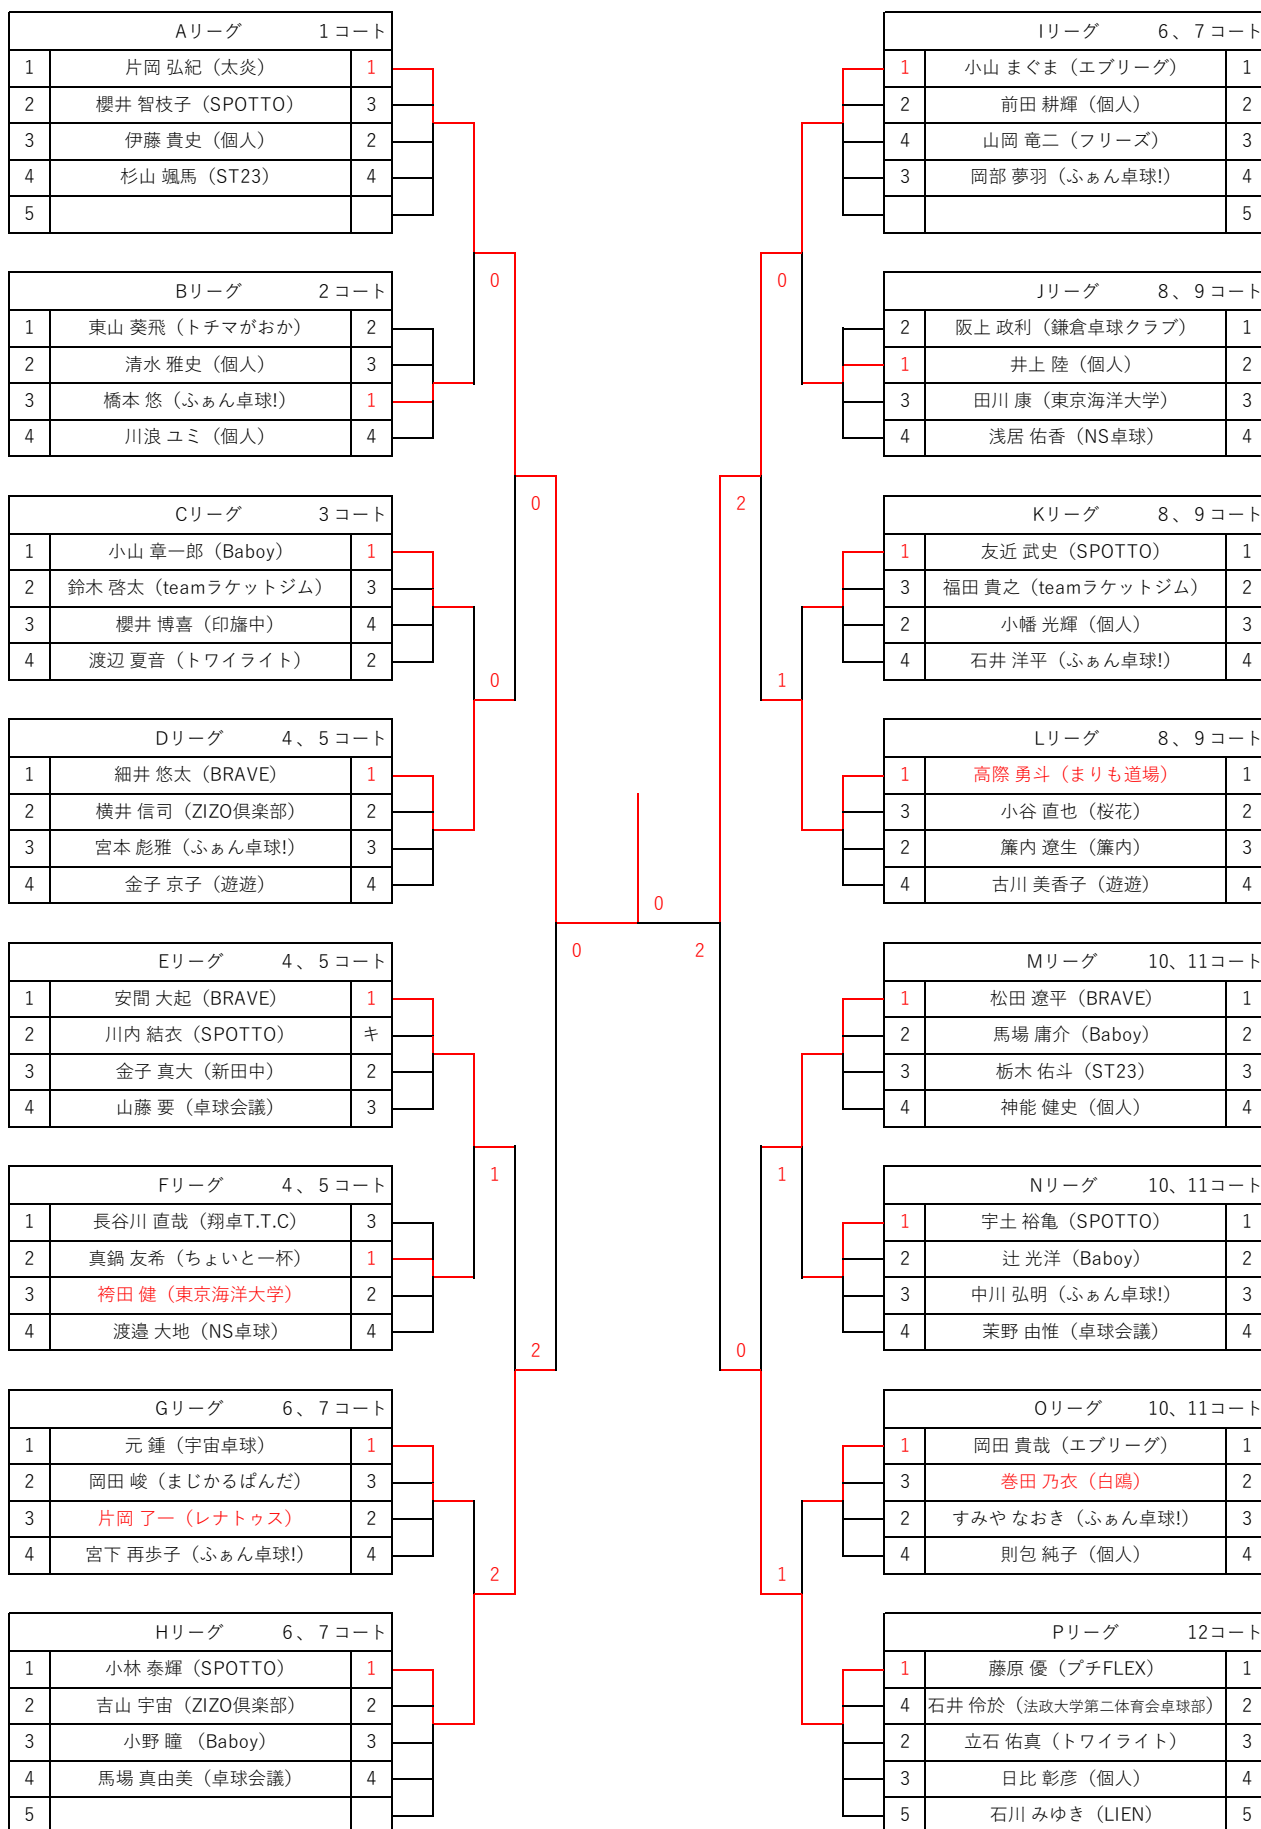

①混成シングルの部

②最強の2位決定戦

③即席ペアマッチ