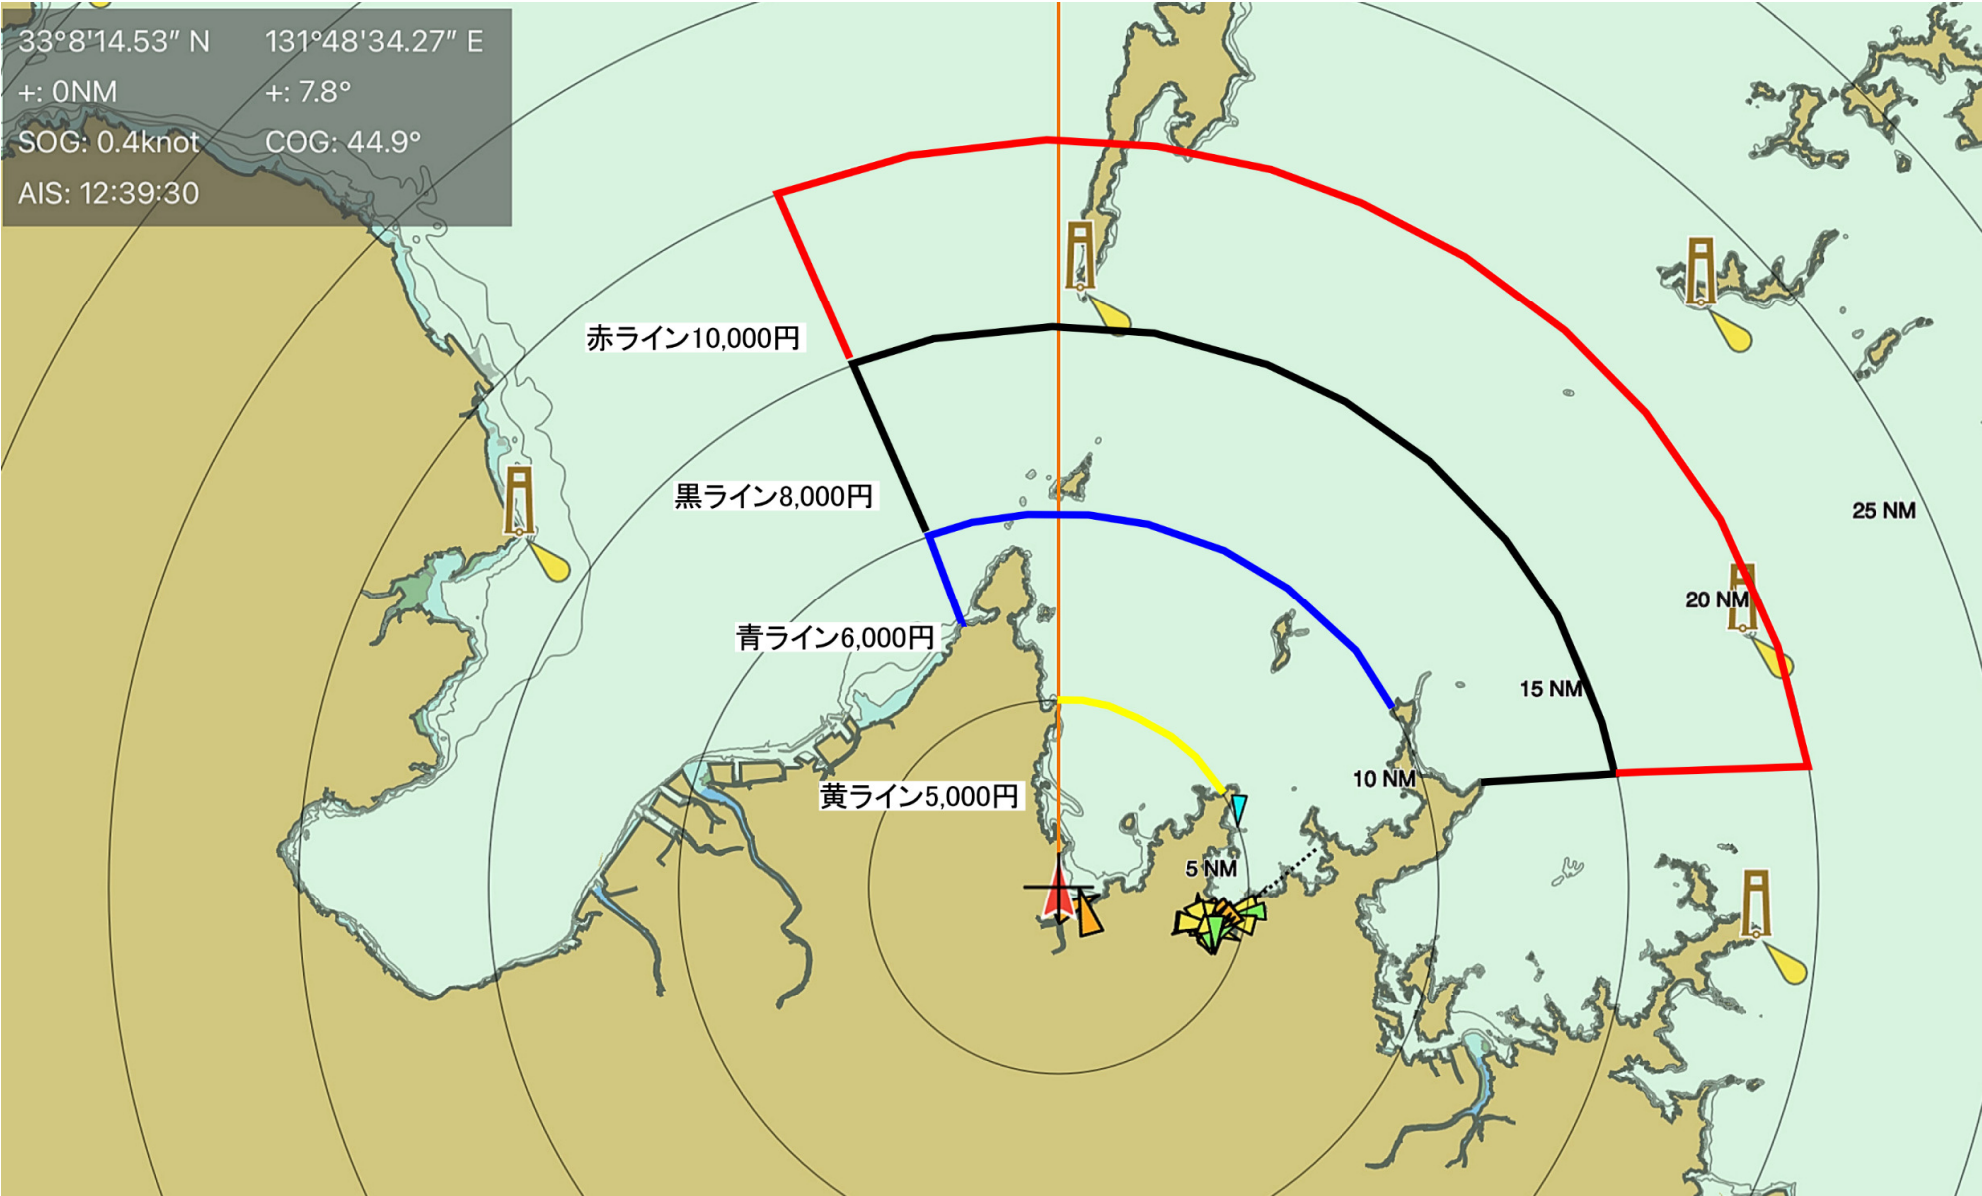

33°8'14.53" N 131°48'34.27" E
+: 0NM +: 7.8°
SOG: 0.4knot COG: 44.9°
AIS: 12:39:30

黄ライン: タイラバ、ティップランエギング等
黒ライン: ジギング、タイラバ

青ライン: ジギング、タイラバ、ティップランエギング (和田式含む)
赤ライン: ジギング、タイラバ、イカメタル (夜焚イカ+1,000円)