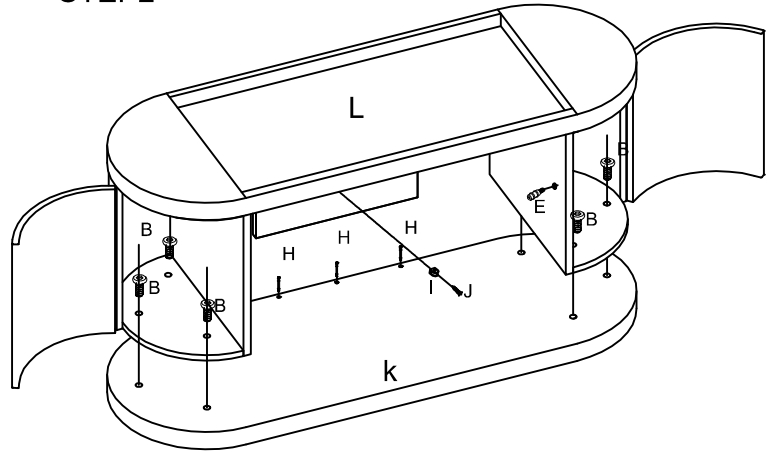

ASSEMBLY INSTRUCTION

JF 207

HELP LINE NUMBER 01443 816982

A		D=M4	1PC				
B		1/4"*7/8"	6PCS				
C		1/4"*2"	6PCS				
D		1/4"*2-1/2"	2PCS				
E		Ø1/4"*37mmL	4PCS				
F		Ø1/4"*12mmL	2PCS				
G		Ø15*12mmL	3PCS				
H		M6*35mmL	3PCS				
I		18*22*13	1PC				
J		#8*12mmL	1PC				
k		TOP PANEL	1PC				
L		BOTTOM PANEL	1PC				
M		SIDE PANEL	2PCS				
N		BACK PANEL	1PC				
O		SHELF GLASS	1PC	P		SIDE GLASS SHELF	2PCS

STEP1

STEP2

STEP3

STEP4