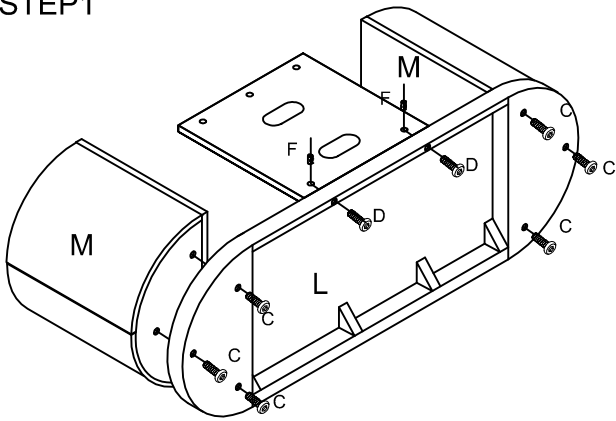

ASSEMBLY INSTRUCTION

JF 207

HELP LINE NUMBER 01443 816982

A		D=M4	1PC				
B		1/4"*7/8"	6PCS				
C		1/4"*2"	6PCS				
D		1/4"*2-1/2"	2PCS				
E		Ø1/4"*37mmL	4PCS				
F		Ø1/4"*12mmL	2PCS				
G		Ø15*12mmL	3PCS				
H		M6*35mmL	3PCS				
I		18*22*13	1PC				
J		#8*12mmL	1PC				
k		TOP PANEL	1PC				
L		BOTTOM PANEL	1PC				
M		SIDE PANEL	2PCS				
N		BACK PANEL	1PC				
O		SHELF GLASS	1PC	P		SIDE GLASS SHELF	2PCS

STEP1

STEP2

STEP3

STEP4