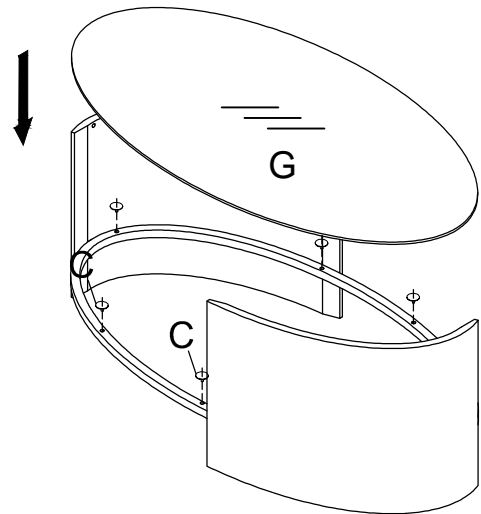

ASSEMBLY INSTRUCTION

JF 301

HELP LINE NUMBER 01443 816982

A		M4	1PC
B		1/4"*30mmL	8PCS
C		Ø8*19	12PCS
D		Side Leg	2PCS
E		metal frame	2PCS
F		Top glass	1PC
G		Middle glass	1PC
H			
I			
J			
K			

STEP1

STEP2

STEP3

STEP4