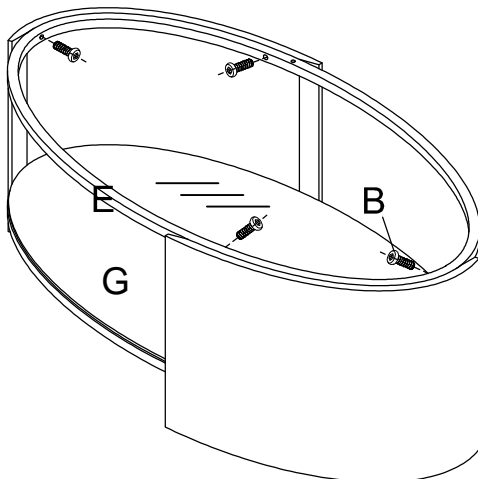

ASSEMBLY INSTRUCTION

JF 301

HELP LINE NUMBER 01443 816982

A		M4	1PC
B		1/4"*30mmL	8PCS
C		Ø8*19	12PCS
D		Side Leg	2PCS
E		metal frame	2PCS
F		Top glass	1PC
G		Middle glass	1PC
H			
I			
J			
K			

STEP1

STEP2

STEP3

STEP4