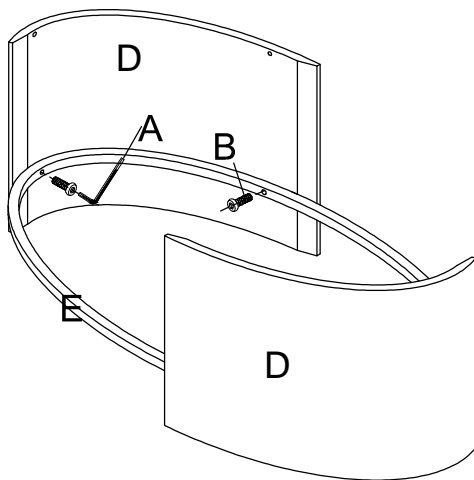

ASSEMBLY INSTRUCTION

JF 301

HELP LINE NUMBER 01443 816982

A		M4	1PC
B		1/4"*30mmL	8PCS
C		Ø8*19	12PCS
D		Side Leg	2PCS
E		metal frame	2PCS
F		Top glass	1PC
G		Middle glass	1PC
H			
I			
J			
K			

STEP1

STEP2

STEP3

STEP4