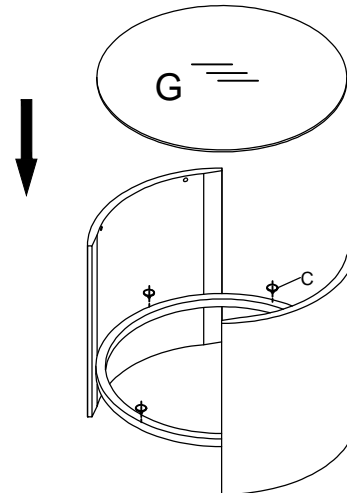

ASSEMBLY INSTRUCTION

JF 303

HELP LINE NUMBER 01443 816982

A		M4	1PC
B		1/4"*28mmL	8PCS
C		Ø8*Ø19	8PCS
D		Side Leg	2PCS
E		metal frame	2PCS
F		Top glass	1PC
G		Bottom glass	1PC
H			
I			
J			
K			

STEP1

STEP2

STEP3

STEP4