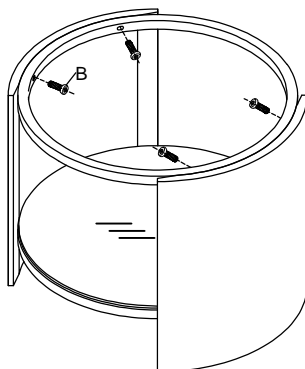

ASSEMBLY INSTRUCTION

JF 303

HELP LINE NUMBER 01443 816982

A		M4	1PC
B		1/4"*28mmL	8PCS
C		Ø8*Ø19	8PCS
D		Side Leg	2PCS
E		metal frame	2PCS
F		Top glass	1PC
G		Bottom glass	1PC
H			
I			
J			
K			

STEP1

STEP2

STEP3

STEP4