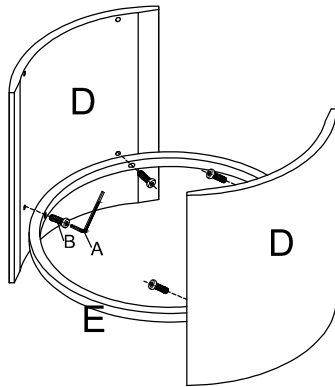

ASSEMBLY INSTRUCTION

JF 303

HELP LINE NUMBER 01443 816982

A		M4	1PC
B		1/4"*28mmL	8PCS
C		Ø8*Ø19	8PCS
D		Side Leg	2PCS
E		metal frame	2PCS
F		Top glass	1PC
G		Bottom glass	1PC
H			
I			
J			
K			

STEP1

STEP2

STEP3

STEP4