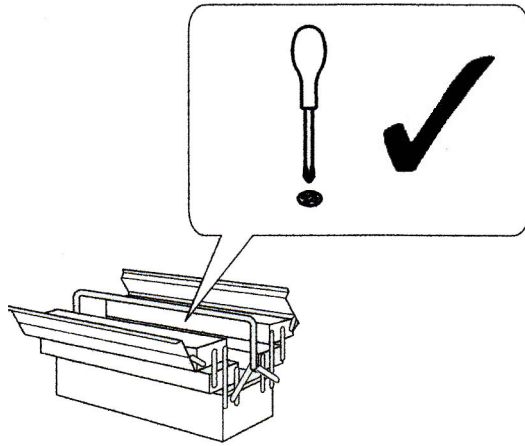

Julian Bowen Limited
(01623 727374)