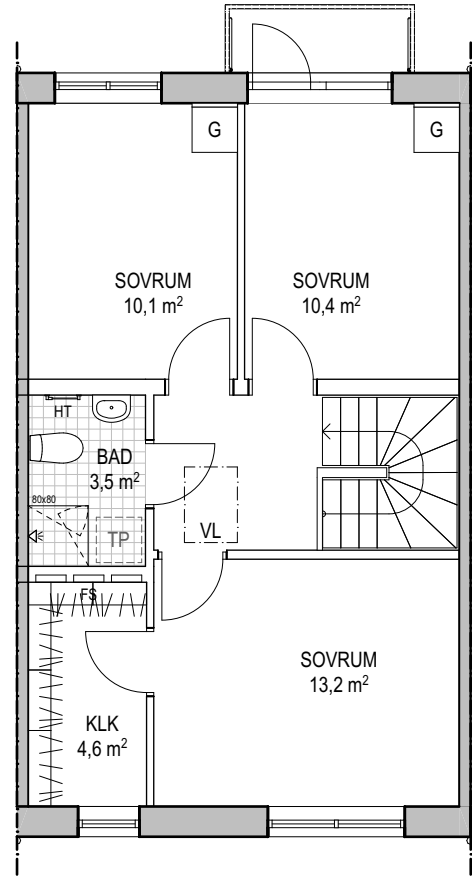

RADHUS 106 m²

LÄGENHET 2-4, 7-10, 13-15 & 18-20

- | | | | |
|---------------|------------------------------|-----------------|--------------------|
| K KYL | ST STÄDSKÅP | TM TVÄTTMASKIN | VU VATTENUTKASTARE |
| F FRYRS | U/M UGN/MICRO | TT TORKTUMLARE | VL VINDSLUCKA |
| G GARDEROB | VP VÄRMEPUMP | ELC ELCENTRAL | TF TAKFÖNSTER |
| DM DISKMASKIN | TP FÖRBERETT FÖR TVÄTTPELARE | FS FÖRDELARSKÅP | UT UNDERTAK |

LÄGENHET	TOMTYTA (KVM)
LGH 2	175 KVM
LGH 3	168 KVM
LGH 4	160 KVM
LGH 7	135 KVM
LGH 8	144 KVM
LGH 9	153 KVM
LGH 10	162 KVM

LÄGENHET	TOMTYTA (KVM)
LGH 13	129 KVM
LGH 14	136 KVM
LGH 15	148 KVM
LGH 18	177 KVM
LGH 19	178 KVM
LGH 20	179 KVM

SKALA 1:100