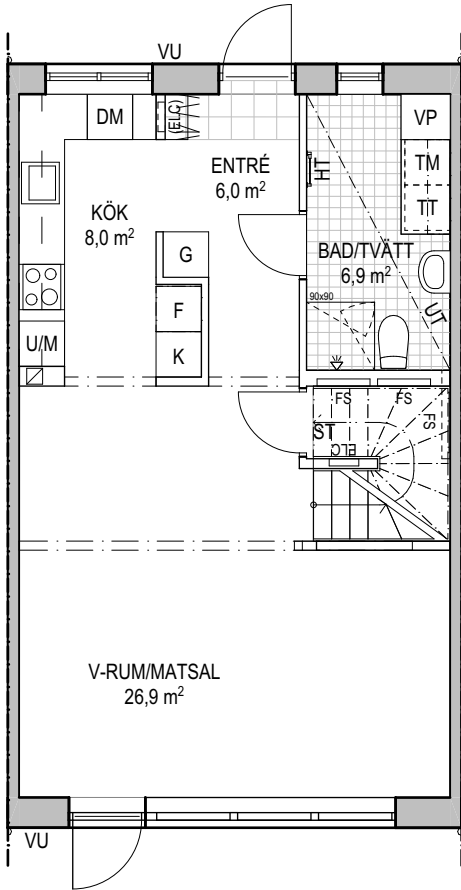

RADHUS 106 m²

LÄGENHET 2-4, 7-10, 13-15 & 18-20

- | | | | |
|---------------|------------------------------|-----------------|--------------------|
| K KYL | ST STÄDSKÅP | TM TVÄTTMASKIN | VU VATTENUTKASTARE |
| F FRYRS | U/M UGN/MICRO | TT TORKTUMLARE | VL VINDSLUCKA |
| G GARDEROB | VP VÄRMEPUMP | ELC ELCENTRAL | TF TAKFÖNSTER |
| DM DISKMASKIN | TP FÖRBERETT FÖR TVÄTTPELARE | FS FÖRDELARSKÅP | UT UNDERTAK |

LÄGENHET	TOMTYTA (KVM)
LGH 2	175 KVM
LGH 3	168 KVM
LGH 4	160 KVM
LGH 7	135 KVM
LGH 8	144 KVM
LGH 9	153 KVM
LGH 10	162 KVM

LÄGENHET	TOMTYTA (KVM)
LGH 13	129 KVM
LGH 14	136 KVM
LGH 15	148 KVM
LGH 18	177 KVM
LGH 19	178 KVM
LGH 20	179 KVM

SKALA 1:100