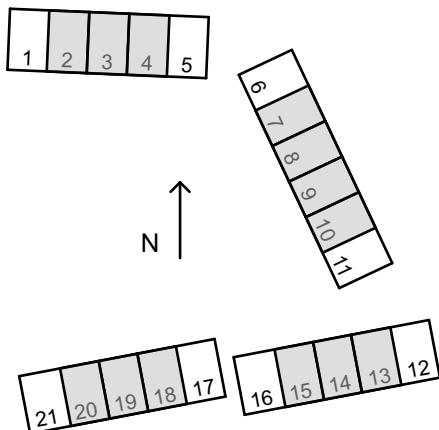

RADHUS 106 m²

LÄGENHET 2-4, 7-10, 13-15 & 18-20

- | | | | |
|---------------|------------------------------|-----------------|--------------------|
| K KYL | ST STÄDSKÅP | TM TVÄTTMASKIN | VU VATTENUTKASTARE |
| F FRYRS | U/M UGN/MICRO | TT TORKTUMLARE | VL VINDSLUCKA |
| G GARDEROB | VP VÄRMEPUMP | ELC ELCENTRAL | TF TAKFÖNSTER |
| DM DISKMASKIN | TP FÖRBERETT FÖR TVÄTTPELARE | FS FÖRDELARSKÅP | UT UNDERTAK |

LÄGENHET	TOMTYTA (KVM)
LGH 2	175 KVM
LGH 3	168 KVM
LGH 4	160 KVM
LGH 7	135 KVM
LGH 8	144 KVM
LGH 9	153 KVM
LGH 10	162 KVM

LÄGENHET	TOMTYTA (KVM)
LGH 13	129 KVM
LGH 14	136 KVM
LGH 15	148 KVM
LGH 18	177 KVM
LGH 19	178 KVM
LGH 20	179 KVM

SKALA 1:100