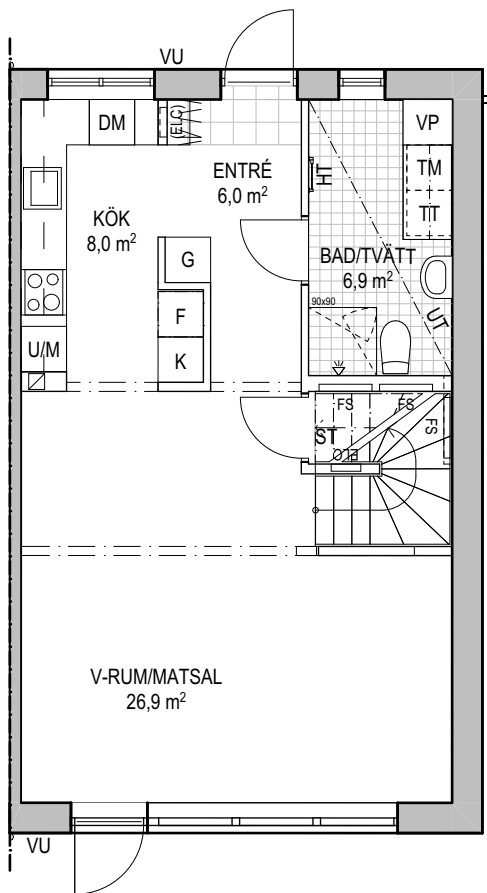

RADHUS, GAVEL 106 m²

LÄGENHET 5, 11, 12 & 17

- | | | | |
|---------------|------------------------------|-----------------|--------------------|
| K KYL | ST STÄDSKÅP | TM TVÄTTMASKIN | VU VATTENUTKASTARE |
| F FRYRS | U/M UGN/MICRO | TT TORKTUMLARE | VL VINDSLUCKA |
| G GARDEROB | VP VÄRMEPUMP | ELC ELCENTRAL | TF TAKFÖNSTER |
| DM DISKMASKIN | TP FÖRBERETT FÖR TVÄTTPELARE | FS FÖRDELARSKÅP | UT UNDERTAK |

LÄGENHET	TOMTYTA (KVM)
LGH 5	246 KVM
LGH 11	181 KVM
LGH 12	215 KVM
LGH 17	225 KVM

SKALA 1:100