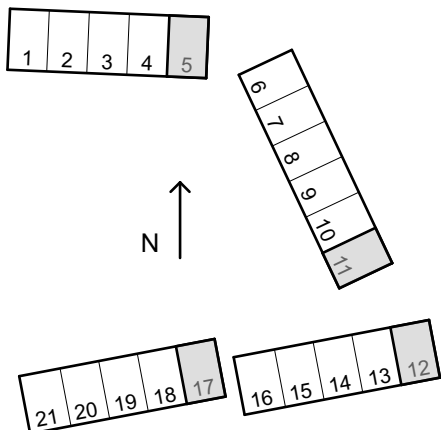

RADHUS, GAVEL 106 m²

LÄGENHET 5, 11, 12 & 17

- | | | | |
|---------------|------------------------------|-----------------|--------------------|
| K KYL | ST STÄDSKÅP | TM TVÄTTMASKIN | VU VATTENUTKASTARE |
| F FRYRS | U/M UGN/MICRO | TT TORKTUMLARE | VL VINDSLUCKA |
| G GARDEROB | VP VÄRMEPUMP | ELC ELCENTRAL | TF TAKFÖNSTER |
| DM DISKMASKIN | TP FÖRBERETT FÖR TVÄTTPELARE | FS FÖRDELARSKÅP | UT UNDERTAK |

LÄGENHET	TOMTYTA (KVM)
LGH 5	246 KVM
LGH 11	181 KVM
LGH 12	215 KVM
LGH 17	225 KVM

SKALA 1:100