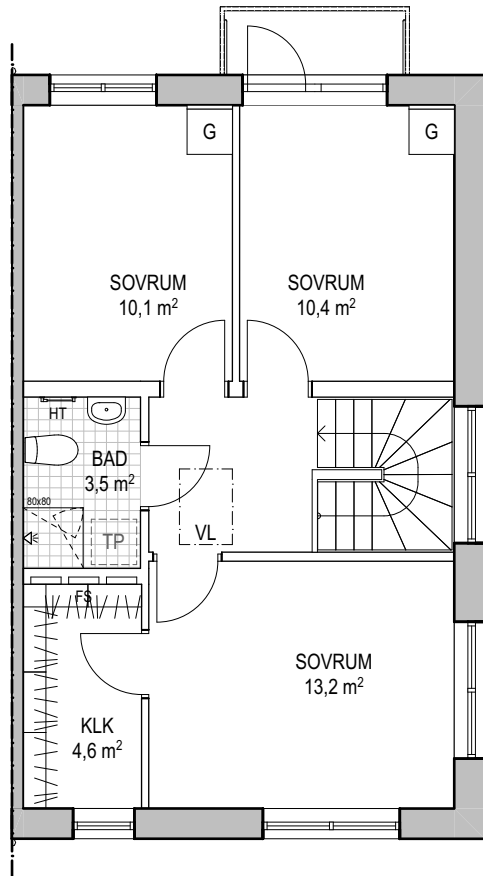

RADHUS, GAVEL 106 m²

LÄGENHET 5, 11, 12 & 17

- | | | | |
|---------------|------------------------------|-----------------|--------------------|
| K KYL | ST STÄDSKÅP | TM TVÄTTMASKIN | VU VATTENUTKASTARE |
| F FRYRS | U/M UGN/MICRO | TT TORKTUMLARE | VL VINDSLUCKA |
| G GARDEROB | VP VÄRMEPUMP | ELC ELCENTRAL | TF TAKFÖNSTER |
| DM DISKMASKIN | TP FÖRBERETT FÖR TVÄTTPELARE | FS FÖRDELARSKÅP | UT UNDERTAK |

LÄGENHET	TOMTYTA (KVM)
LGH 5	246 KVM
LGH 11	181 KVM
LGH 12	215 KVM
LGH 17	225 KVM

SKALA 1:100