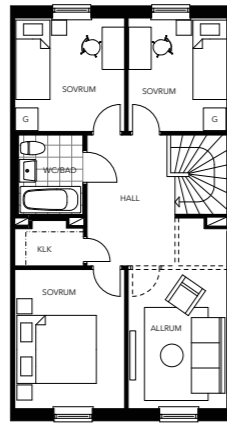

Lägenhet 15

Mittradhus | 6 rok 152 m² | tomtarea ca 160 m²

PLAN ETT

PLAN TVÅ

PLAN TRE

K Kylskåp
F Frysskåp
UM Högskåp

TM Tvättmaskin
TT Torktumlare
DM Diskmaskin

VP Värmepump
G Garderob
S Städsåp

mariastaden
PROJEKT

2023.04.13
Vi reserverar oss för mindre ändringar och avsteg från ritningar, illustrationer, uppskattade ytor etc. som kan uppstå under projektering och byggprocess.

Lägenhet 15

Mittradhus | 6 rok 152 m² | tomtarea ca 160 m²