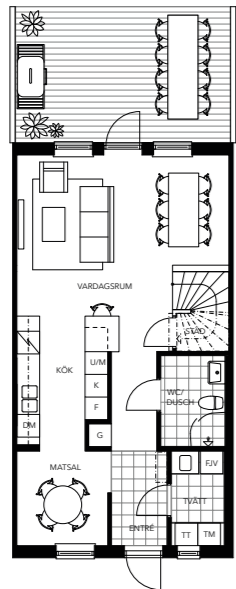

Lägenhet 15

Mittradhus | 6 rok 152 m² | tomtarea ca 160 m²

PLAN ETT

PLAN TVÅ

PLAN TRE

K Kylskåp
F Frysskåp
UM Högskåp

TM Tvättmaskin
TT Torktumlare
DM Diskmaskin

VP Värmepump
G Garderob
S Städsåp

mariastaden
PROJEKT

2023.04.13
Vi reserverar oss för mindre ändringar och avsteg från ritningar, illustrationer, uppskattade ytor etc. som kan uppstå under projektering och byggprocess.

Lägenhet 15

Mittradhus | 6 rok 152 m² | tomtarea ca 160 m²