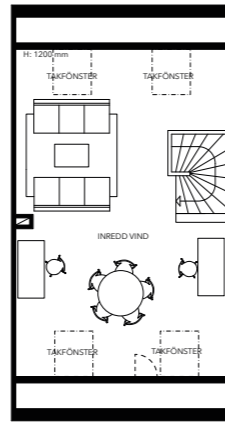

Lägenhet 15

Mittradhus | 6 rok 152 m² | tomtarea ca 160 m²

PLAN ETT

PLAN TVÅ

PLAN TRE

K Kylskåp
F Frysskåp
UM Högskåp

TM Tvättmaskin
TT Torktumlare
DM Diskmaskin

VP Värmepump
G Garderob
S Städsåp

mariastaden
PROJEKT

2023.04.13
Vi reserverar oss för mindre ändringar och avsteg från ritningar, illustrationer, uppskattade ytor etc. som kan uppstå under projektering och byggprocess.

Lägenhet 15

Mittradhus | 6 rok 152 m² | tomtarea ca 160 m²