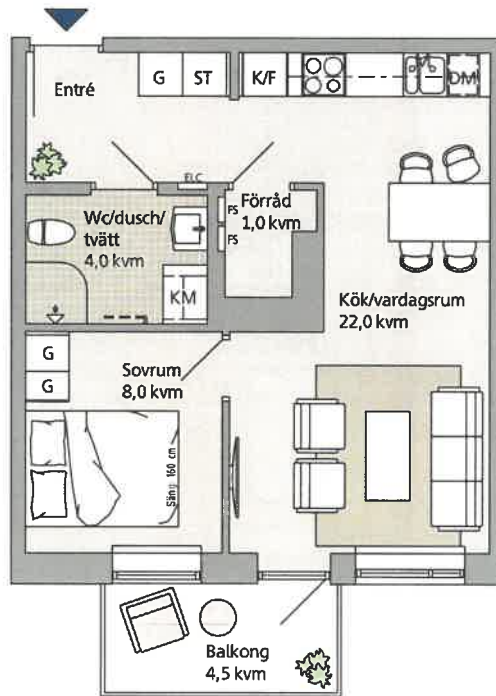

Våning 11, 12, 13, 14, 2 rok, 43,9 kvm

Lägenhet: B-1103, B-1203, B-1303, B-1403

Generell takhöjd 2,5 m.
Generell bröstningshöjd 800 mm.

Teckenförklaring

DM	Diskmaskin	SG	Skjuddörrsgarderob
ELC	Elcentral	ST	Städskap/städ i SG
F	Frys	TM	Tvättmaskin
FJV	Fjärrvärme	TT	Torktumlare
FS	Fördelarskåp		Tillval, handdukestork
G	Garderob		Väggskåp. Hylla/klädstång
H	Högskåp		Sänkt takhöjd
K	Kyl		Frånvalsvägg
K/F	Kyl/frys		Tillvalsvägg
KM	Kombimaskin		Förberett för kapphylla/ klädstång
L	Linneskåp		Förberett för TV
M	Mikro		

Våning 5
Våning 4
Våning 3
Våning 2
Våning 1
Entrévåning