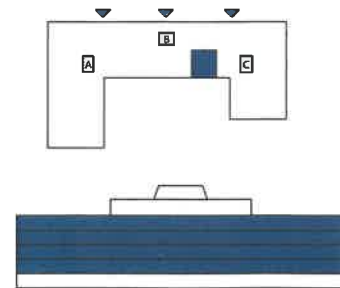

Våning 11, 12, 13, 14, 2 rok, 43,9 kvm

Lägenhet: B-1103, B-1203, B-1303, B-1403

Generell takhöjd 2,5 m.
Generell bröstningshöjd 800 mm.

Teckenförklaring

DM	Diskmaskin	SG	Skjuddörrsgarderob
ELC	Elcentral	ST	Städskap/städ i SG
F	Frys	TM	Tvättmaskin
FJV	Fjärrvärme	TT	Torktumlare
FS	Fördelarskåp		Tillval, handdukestork
G	Garderob		Väggskåp. Hylla/klädstång
H	Högskåp		Sänkt takhöjd
K	Kyl		Frånvalsvägg
K/F	Kyl/frys		Tillvalsvägg
KM	Kombimaskin		Förberett för kapphylla/ klädstång
L	Linneskåp		Förberett för TV
M	Mikro		

Våning 5
Våning 4
Våning 3
Våning 2
Våning 1
Entrévåning