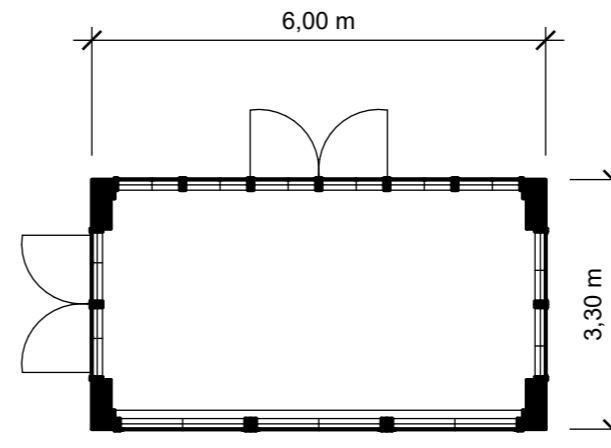

# Glashus

Sektion Glashus

Plan Glashus

RITAD AV  
Kalle Gustafsson  
072-245 31 23  
PROJEKT  
Brannebol 1:46

SKALA  
1:100

DATUM  
2021-07-15

**IMPERA BYGG  
& ARKITEKTUR AB**

**A3**