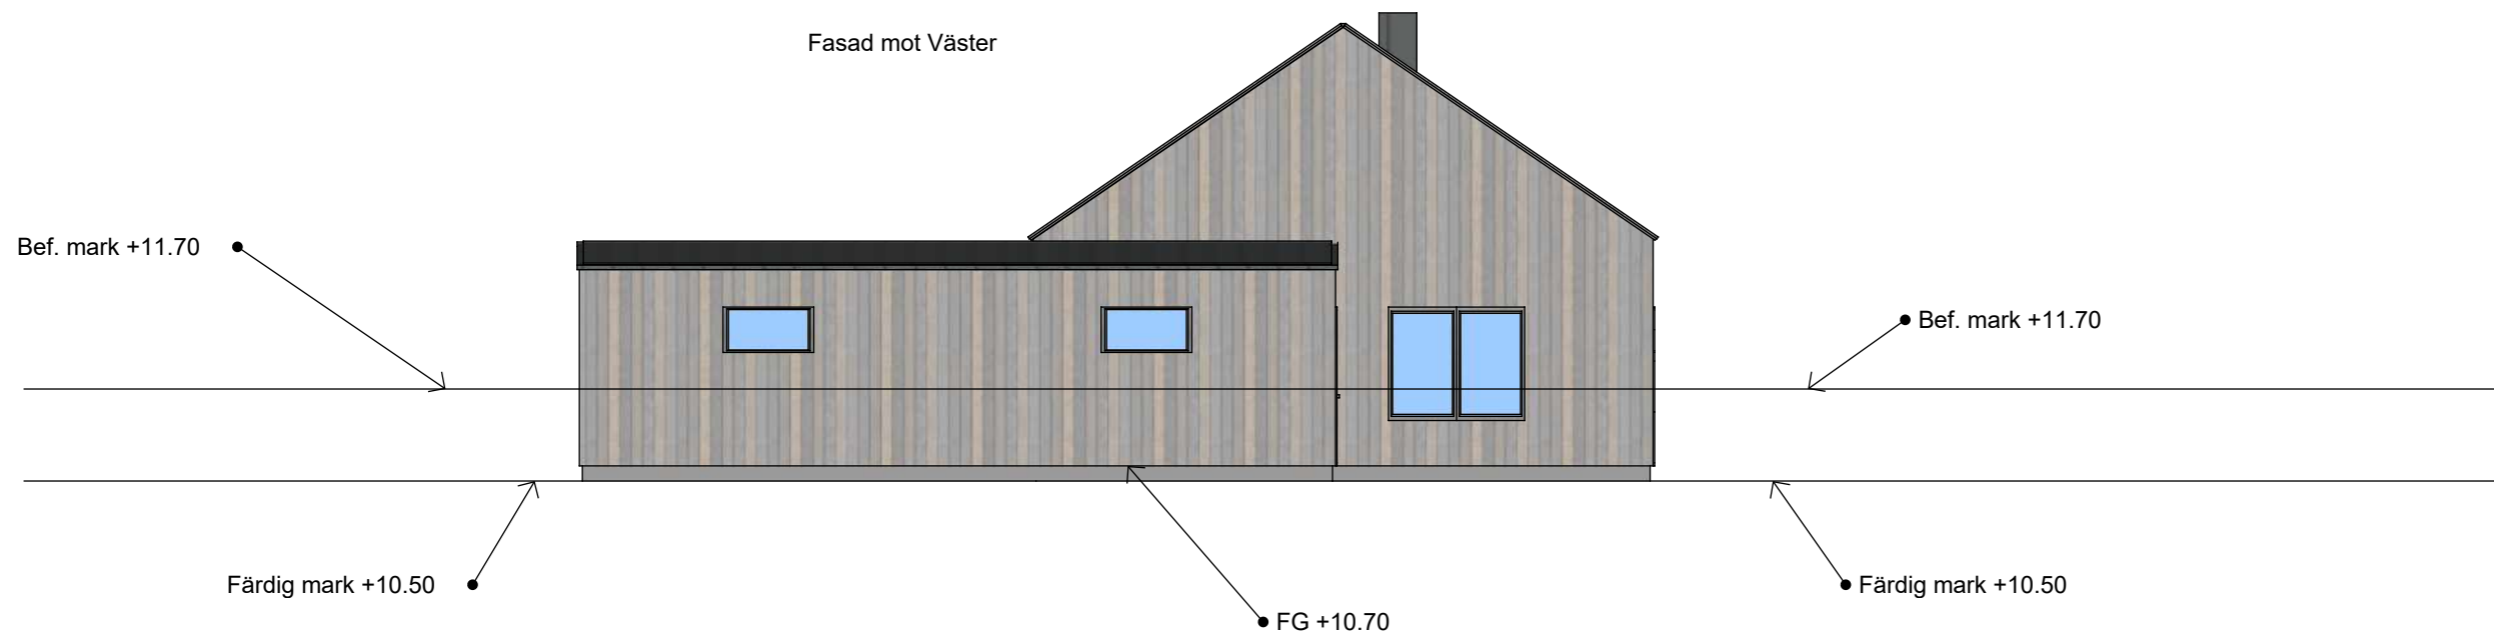

Fasad mot Söder

Fasad: Stående träpanel, silver/zink  
Tak: Plåt, grå

Fasad mot Väster

Fasad mot Norr

Fasad mot Öster