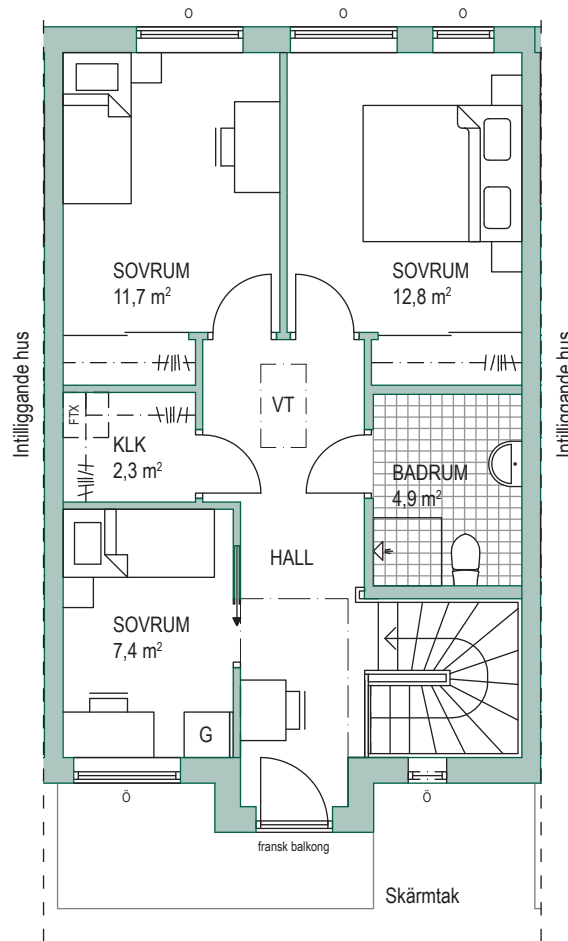

PARKSTRÅKET, SEGE PARK I MALMÖ  
4 ROK 115 M<sup>2</sup>  
HUS A2-3

SKALA 1:100 (A4)

ENTRÉPLAN

FASAD MOT NORDVÄST

FASAD MOT SYDVÄST

FASAD MOT NORDOST

FASAD MOT SYDOST

PARKSTRÅKET, SEGE PARK I MALMÖ  
4 ROK 115 M<sup>2</sup>  
HUS A2-3

SKALA 1:100 (A4)

ÖVRE PLAN

# TECKENFÖRKLARING

---

	Diskmaskin
	Spis
	Ugn/micro
	Städsåp
	Hatthylla
	Diskho
	K�kss�p
	Frys
	Kyl
	Tv�ttmaskin
	Torktumlare
	Kl�dkammare
	Garderob
	Dusch
	FTX
	Ventilation
	WC-stol
	�ppningsbart f�nster
	Tillval