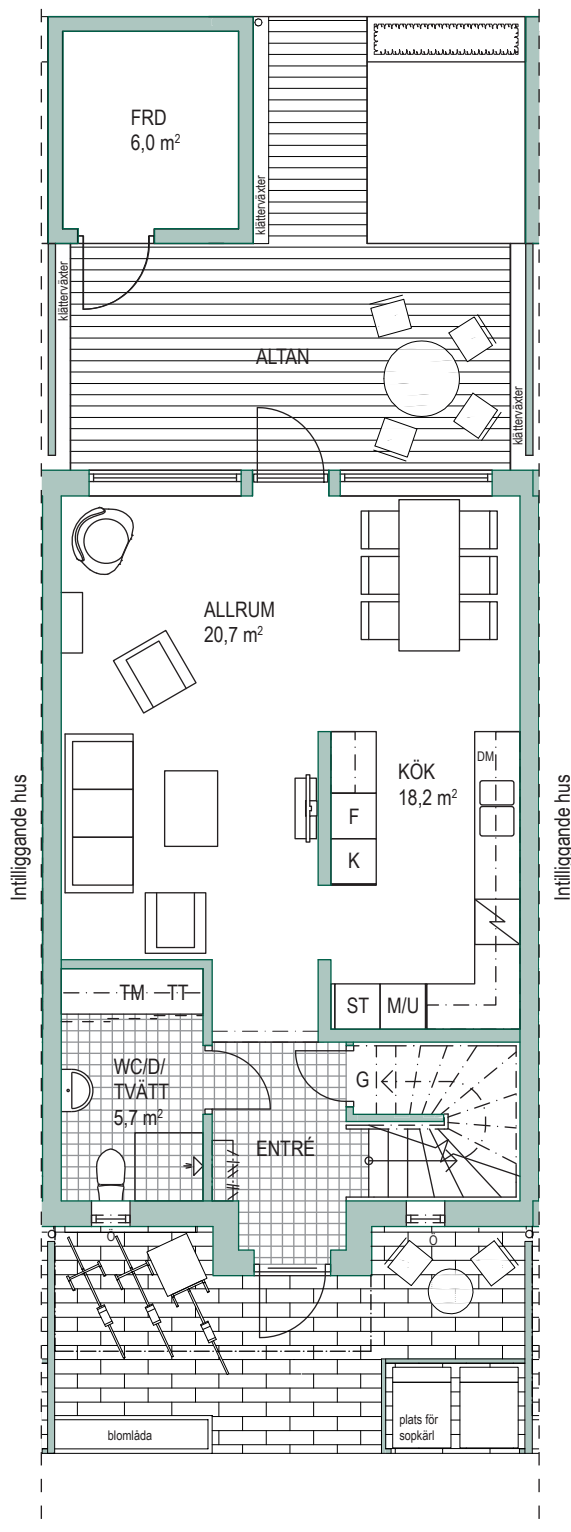

PARKSTRÅKET, SEGE PARK I MALMÖ  
4 ROK 115 M<sup>2</sup>  
HUS A2-3

SKALA 1:100 (A4)

ENTRÉPLAN

FASAD MOT NORDVÄST

FASAD MOT SYDVÄST

FASAD MOT NORDOST

FASAD MOT SYDOST

PARKSTRÅKET, SEGE PARK I MALMÖ  
4 ROK 115 M<sup>2</sup>  
HUS A2-3

SKALA 1:100 (A4)

ÖVRE PLAN

# TECKENFÖRKLARING

---

	Diskmaskin
	Spis
	Ugn/micro
	Städsåp
	Hatthylla
	Diskho
	K�kss�p
	Frys
	Kyl
	Tv�ttmaskin
	Torktumlare
	Kl�dkammare
	Garderob
	Dusch
	FTX
	Ventilation
	WC-stol
	�ppningsbart f�nster
	Tillval