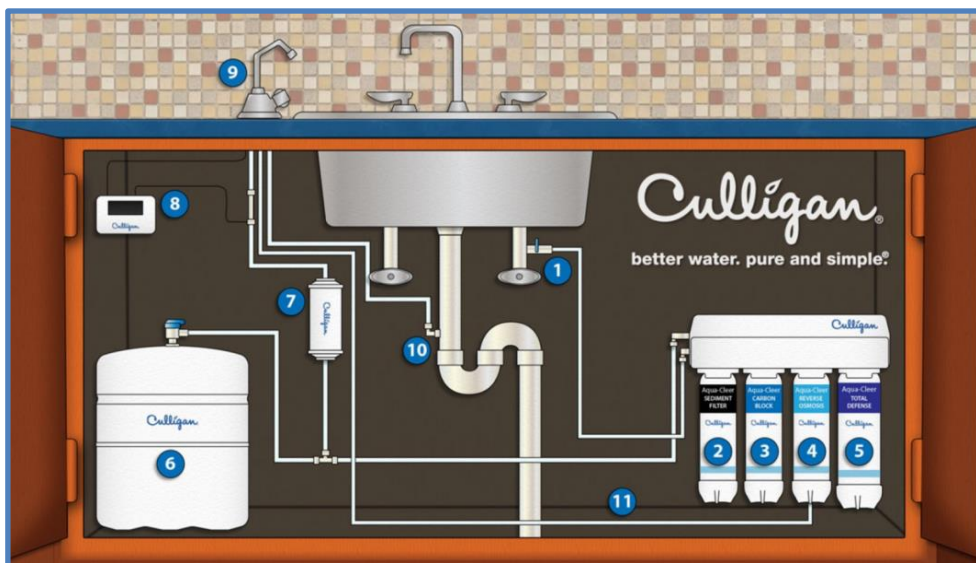

### Een technische innovatie:

- Het geeft u de mogelijkheid om gefilterd water uit uw eigen kraan te laten vloeien.
- Een ideaal systeem om snel te genieten van een glas gefilterd water, voor het zetten van koffie, het wassen en koken van groenten,... zonder dat u hiervoor een speciale kraan moet aankopen of grote werken moet uitvoeren.

- Dankzij de levensduurindicator van uw filters weet u precies wanneer u geniet van optimale waterkwaliteit.
- De LED achtergrondverlichting geeft aan dat er gefilterd water uit uw kraan loopt.
- Een alert verschijnt als de filters, het osmosemembraan of de batterijen vervangen moeten worden.
- Het design in geborsteld aluminium past perfect in elke keuken.

## Werking:

- Click & Drink gebruikt draadloze technologie om water uit de kraan te laten vloeien, simpelweg door op een knop te drukken.
- De controle-eenheid wordt onder de gootsteen geïnstalleerd en geconnecteerd met uw Culligan drinkwatersysteem.
- Gefilterd water nodig? Koud water laten lopen en de knop indrukken: klaar!

## De opstelling van uw drinkwatersysteem