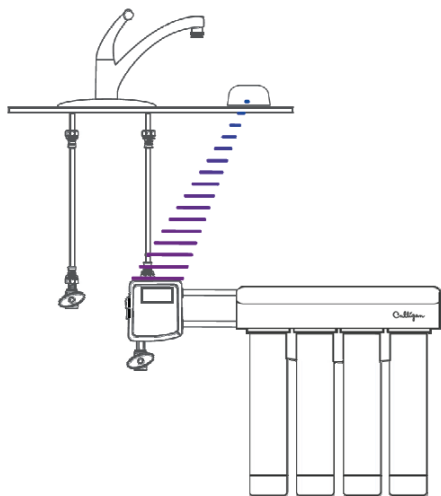

Click & Drink Pro

Een onmisbare aanvulling voor uw drinkwatersysteem

Werking:

- Click & Drink gebruikt draadloze technologie om water uit de kraan te laten vloeien, simpelweg door op een knop te drukken.
- De controle-eenheid wordt onder de gootsteen geïnstalleerd en geconnecteerd met uw Culligan drinkwatersysteem.
- Gefilterd water nodig? Koud water laten lopen en de knop indrukken: klaar!