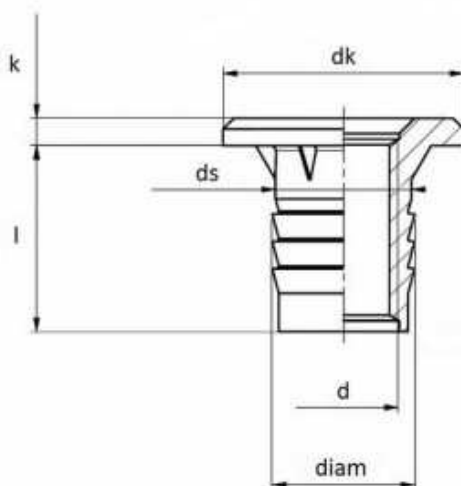

Z.A  
72300 PARCE SUR SARTHE

**6502191602**

**Ecrou à frapper M8 x 16 DK19 zing (03/2015)**

d = M8  
dk = 19mm  
l = 16mm  
k = 2.5mm  
ds = 10.4mm  
diam = 11mm

Acier zingué

Document non contractuel, la tenue en stock dépend de la demande des clients.