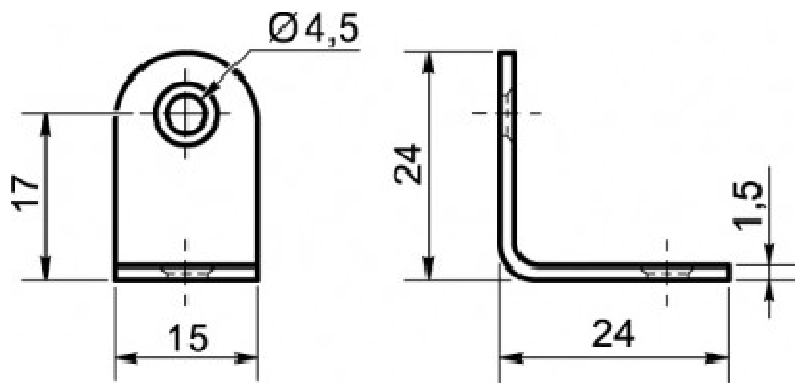

VS7104
EQUERRE 2 TROUS

Z : Zingué

VISSERIE SERVICE - ZA Nord 72300 PARCÉ/SARTHE - FRANCE -
www.vis-express.fr - www.visserie-service.fr - mail: service.client@visserie-service.fr