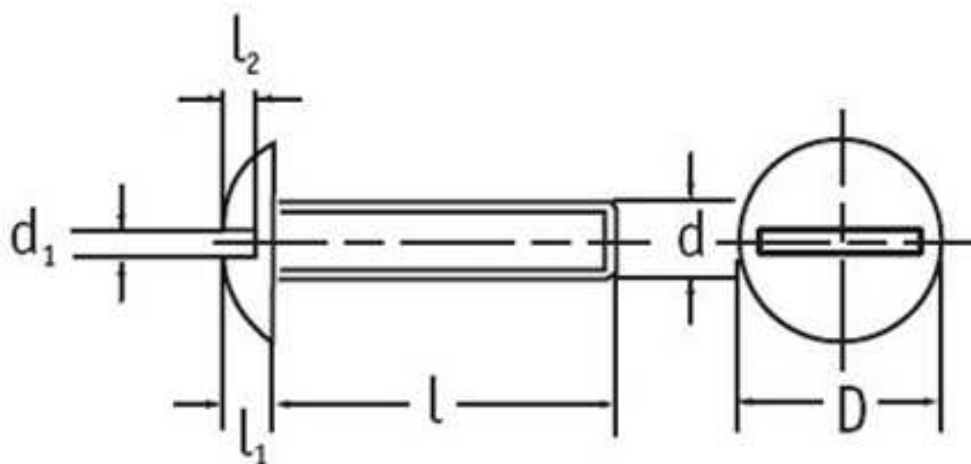

Z.A
72300 PARCE SUR SARTHE

VS7300

VIS POELIER FENDUE NYLON NATUREL (06/2014)

Articles concernés par cette fiche :7300

Matière = nylon 6.6 naturel

Dimensions proche de la NFE 25-129

VISSERIE – BOULONNERIE – ECROUS – RONDELLES – DECOLLETAGE – INOX – LAITON
 FABRICATION DE TOUTES PIECES SPECIALES SUR DEMANDE

d	l	D	l1	d1	l2
M4 x 0.7	6.0	9.0	2.2	1.2	1.0
M4 x 0.7	8.0	9.0	2.2	1.2	1.0
M4 x 0.7	10.0	9.0	2.2	1.2	1.0
M4 x 0.7	12.0	9.0	2.2	1.2	1.0
M4 x 0.7	16.0	9.0	2.2	1.2	1.0
M4 x 0.7	20.0	9.0	2.2	1.2	1.0
M5 x 0.8	8.0	11.0	2.7	1.2	1.2
M5 x 0.8	10.0	11.0	2.7	1.2	1.2
M5 x 0.8	12.0	11.0	2.7	1.2	1.2
M5 x 0.8	16.0	11.0	2.7	1.2	1.2
M5 x 0.8	20.0	11.0	2.7	1.2	1.2
M5 x 0.8	25.0	11.0	2.7	1.2	1.2
M5 x 0.8	30.0	11.0	2.7	1.2	1.2
M5 x 0.8	40.0	11.0	2.7	1.2	1.2
M6 x 1.0	6.5	14.0	3.3	1.6	1.5
M6 x 1.0	8.0	14.0	3.3	1.6	1.5
M6 x 1.0	10.0	14.0	3.3	1.6	1.5
M6 x 1.0	12.0	14.0	3.3	1.6	1.5
M6 x 1.0	16.0	14.0	3.3	1.6	1.5
M6 x 1.0	20.0	14.0	3.3	1.6	1.5
M6 x 1.0	22.0	14.0	3.3	1.6	1.5
M6 x 1.0	25.0	14.0	3.3	1.6	1.5
M6 x 1.0	30.0	14.0	3.3	1.6	1.5
M6 x 1.0	40.0	14.0	3.3	1.6	1.5
M6 x 1.0	50.0	14.0	3.3	6.0	1.5
M6 x 1.0	60.0	14.0	3.3	1.6	1.5
M6 x 1.0	80.0	14.0	3.3	1.6	1.5
M8 x 1.25	10.0	20.0	4.4	2.0	2.0
M8 x 1.25	16.0	20.0	4.4	2.0	2.0
M8 x 1.25	20.0	20.0	4.4	2.0	2.0
M8 x 1.25	25.0	20.0	4.4	2.0	2.0
M8 x 1.25	30.0	20.0	4.4	2.0	2.0
M8 x 1.25	35.0	20.0	4.4	2.0	2.0