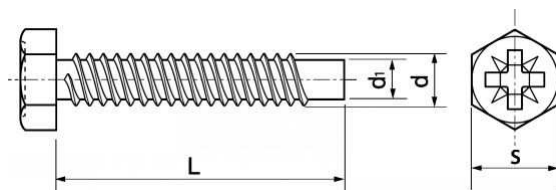

VS8625

VIS À TOLE TÊTE HEXAGONALE POZIDRIVE AVEC BOUT PILOTE -
INOX A2

d	dxL	D1	s
4,2 (8)	4,2X30/24	3,4	7
4,8 (10)	4,8X24/20	3,9	8
4,8 (10)	4,8X30/24	3,9	8
4,8 (10)	4,8X35/30	3,9	8
4,8 (10)	4,8X39/35	3,9	8
4,8 (10)	4,8X50/45	3,9	8
5,5 (12)	5,5X25/20	4,6	8
5,5 (12)	5,5X30/25	4,6	8
5,5 (12)	5,5X45/40	4,6	8