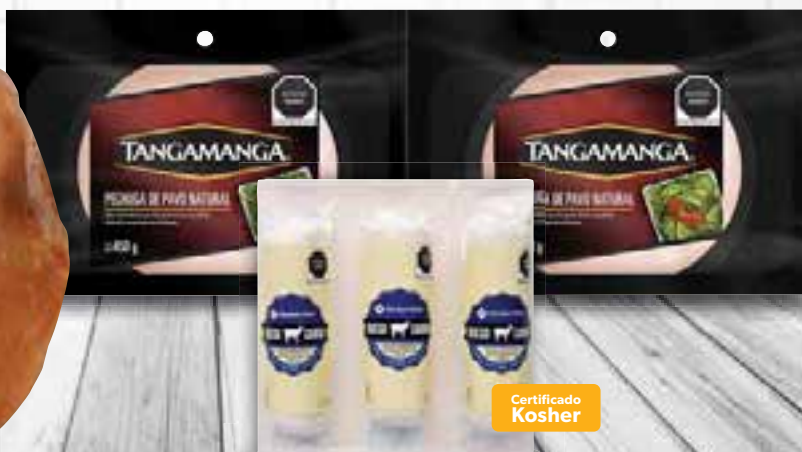

Ahorras \$40

Carne para hamburguesa
100% carne de res
16/150 g
980018107

De \$260 a:
Precio especial
\$199
Ahorras \$61

Camarones maridados
Ajo y finas hierbas |
Mantequilla al limón
680 g
980017926 | 980017927

De \$349 c/u a:
Precio especial
\$249 c/u
Ahorras \$100

Certificado
Kosher

Parma
Pechuga de pavo
1.4 Kg
980013990

De \$325 a:
Precio especial
\$275
Ahorras \$50

Tangamanga
Pechuga de pavo natural
900 g
318961

Disfruta Sam's Café

**Hamburguesa
Rib Eye**
1 pza
70920

De \$59 c/u a:
Precio especial
2x\$85
Ahorras \$33

No incluye artículos de decoración, imagen de uso sugerido

Precio especial

\$145

De regalo

Bebida de almendras
Sin azúcar
1.89 L
980019455