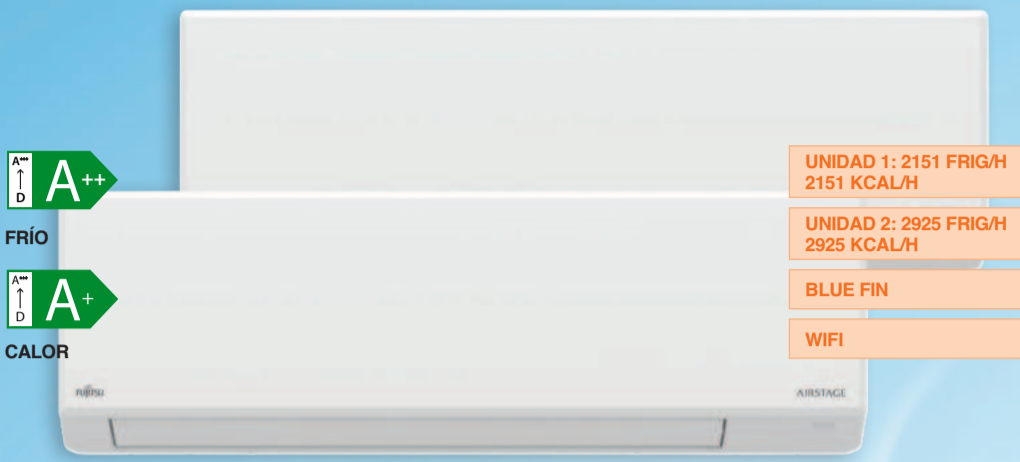

~~207€~~
159€ ^{-48€}

ARTICA
AEI6023
ENCIMERA

FRÍO **A++**

CALOR **A+**

UNIDAD 1: 2151 FRIG/H
2151 KCAL/H

UNIDAD 2: 2925 FRIG/H
2925 KCAL/H

BLUE FIN

WIFI