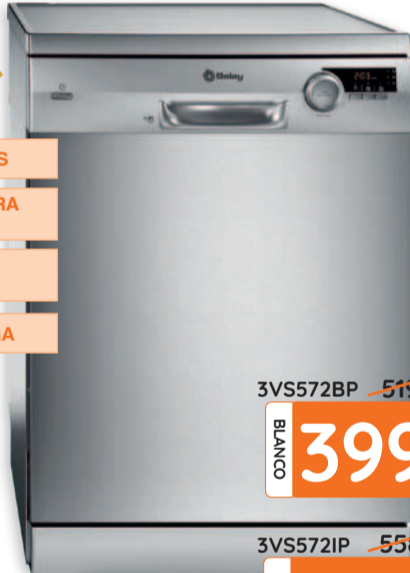

BALAY
LAVAVAJILLAS

~~519€~~
399€ ^{-120€} BLANCO
~~558€~~
429€ ^{-129€} INOX

A ↑ G **E**

- 13 SERVICIOS
- OPCIÓN MEDIA CARGA
- INICIO DIFERIDO