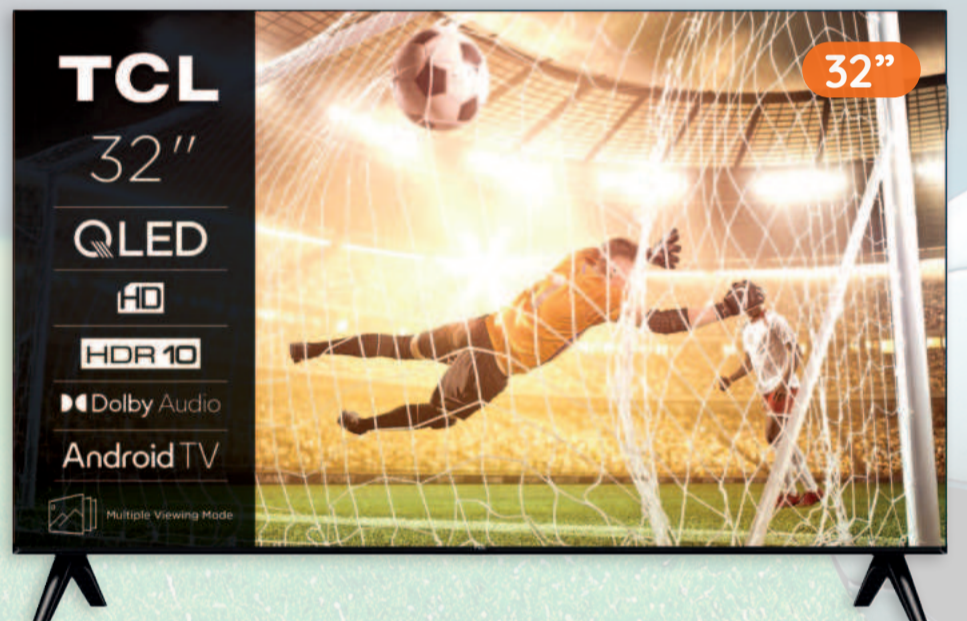

TCL 32S4K TV

~~199€~~
32" 81,28cm
149€ -50€