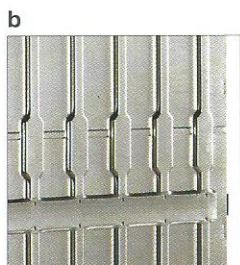

Estructura para puertas correderas

Orchidea Cartón Yeso

Para paredes de cartón yeso

La estructura para puertas correderas Orchidea Cartón Yeso ha sido concebida para ser colocada en tabiques de cartón yeso.

Características Orchidea Cartón Yeso.

a El armazón es metálico y ondulado.

b El armazón está provisto de unos travesaños, también metálicos, donde se podrán fijar, fácilmente, las placas de cartón yeso.