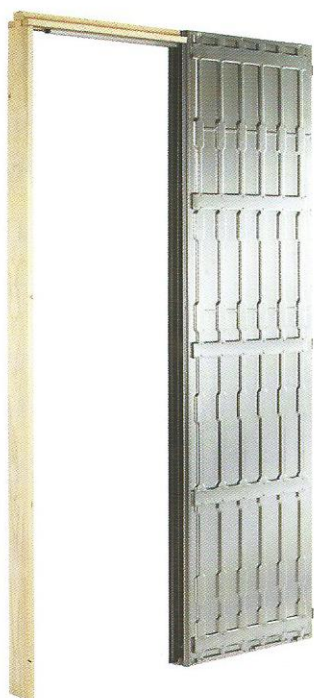

Estructura para puertas correderas

Orchidea Cartón Yeso

Para paredes de cartón yeso

La estructura para puertas correderas Orchidea Cartón Yeso ha sido concebida para ser colocada en tabiques de cartón yeso.

Características Orchidea Cartón Yeso.

a El armazón es metálico y ondulado.

b El armazón está provisto de unos travesaños, también metálicos, donde se podrán fijar, fácilmente, las placas de cartón yeso.