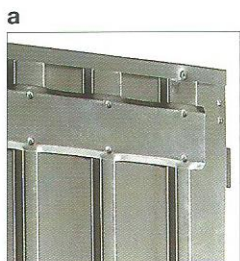

Estructura para puertas correderas

Orchidea Cartón Yeso

Para paredes de cartón yeso

La estructura para puertas correderas Orchidea Cartón Yeso ha sido concebida para ser colocada en tabiques de cartón yeso.

Características Orchidea Cartón Yeso.

a El armazón es metálico y ondulado.

b El armazón está provisto de unos travesaños, también metálicos, donde se podrán fijar, fácilmente, las placas de cartón yeso.