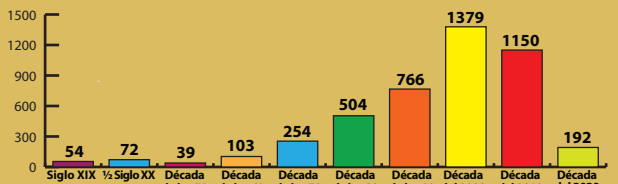

505.990 km²

49.570.725 habitantes

97,96 habitantes por km²

ESPAÑA

Datos Misiológicos Nacionales

Población evangélica

523.509 creyentes
1,05%

4.513 iglesias

1 creyente ▶ 94 habitantes

116 creyentes

1 creyente

13% **CON IGLESIA** Total 8.132 **SIN IGLESIA** 87% 7.100
MUNICIPIOS DE ESPAÑA

523 **Más de 5.000 habitantes**

408 **Entre 3.000 y 5.000 habitantes**
POBLACIONES DE ESPAÑA SIN IGLESIA

4.513 iglesias Año 2026
3.540 iglesias Año 2012
1.632 iglesias Año 1997
1.435 iglesias Año 1993

EVOLUCIÓN DE LAS IGLESIAS EVANGÉLICAS

523.509 creyentes Año 2026
319.721 creyentes Año 2012
86.841 creyentes Año 1997
74.312 creyentes Año 1993