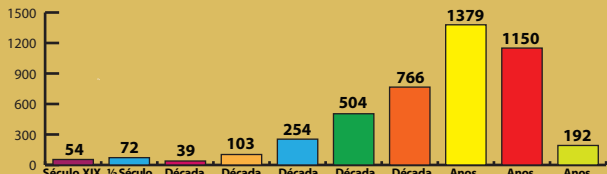

1 crente ► 94 população

116 crentes

1 crente

13% COM A IGREJA Total 8.132
1.032 MUNICIPIOS DE ESPAHA SEM UMA IGREJA 87% 7.100

MUNICIPIOS DE ESPAHA

523 Mais de 5.000 habitantes.

408 CIDADES EM ESPANHA SEM IGREJA Entre 3.000 e 5.000 habitantes.

Editor: Josué Vázquez Artero. Fonte: Evangelismo a Fondo.

4.513 igrejas Ano 2026
3.540 igrejas Ano 2012
1.632 igrejas Ano 1997
1.435 igrejas Ano 1993

EVOLUÇÃO DAS IGREJAS EVANGÉLICAS

523.509 crentes Ano 2026
319.721 crentes Ano 2012
86.841 crentes Ano 1997
74.312 crentes Ano 1993