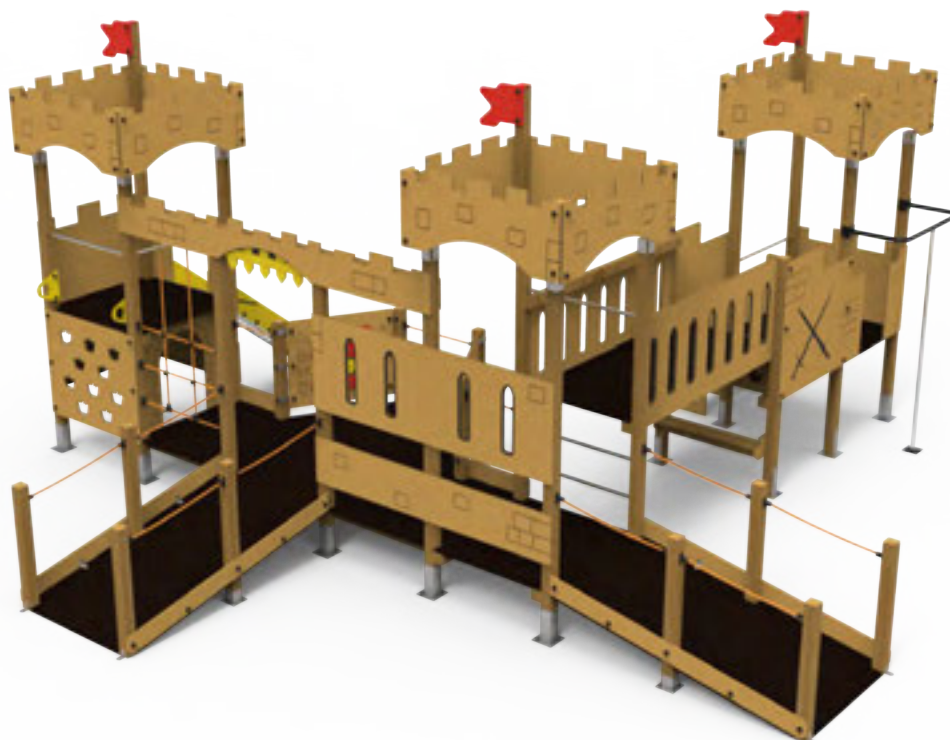

CASTILLOS

Castillo de San José

MDVCST06-I

INFORMACIÓN TÉCNICA

Referencia	Nombre	Cotas generales (mm)	Área de seguridad (mm)	Altura de Caída (m)	Edad de uso (años)	Producto Inclusivo (♿)
MDVCST06-I	Castillo de San José	8155 x 7710 x 3750	10750 x 10620	1,36	+3	SI