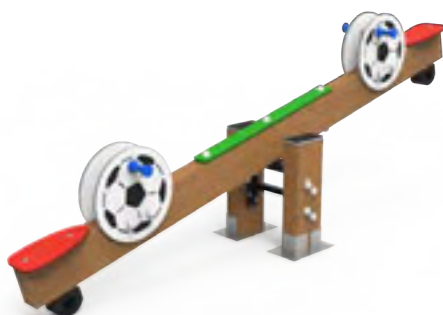

Sport
SPTBLC01