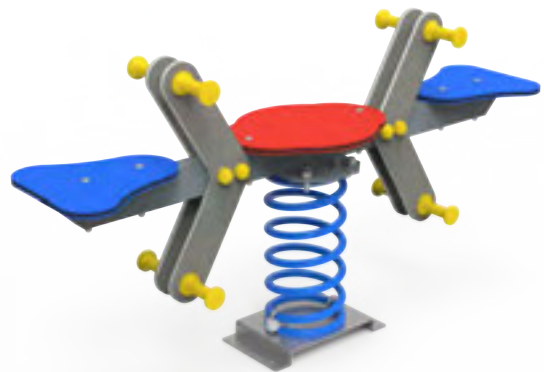

MUELLES MÚLTIPLES

Los Panchos
MMT01

Doble Metálico
MMT02

Triple Ponys
MMT03

Don Cuco
MMT04

La Flor
MMT05

INFORMACIÓN TÉCNICA

Referencia	Nombre	Cotas generales (mm)	Área de seguridad (mm)	Altura de Caída (m)	Edad de uso (años)	Producto Inclusivo (♿)
MMT01	Los Panchos	1480 x 355 x 820	3480 x 2355	0,48	3 - 9	
MMT02	Doble Metálico	1400 x 335 x 760	3400 x 2335	0,50	3 - 9	
MMT03	Triple Ponys	∅ 1380 x 845	∅ 3475	0,47	3 - 9	
MMT04	Don Cuco	1200 x 310 x 985	3200 x 2310	0,47	3 - 9	
MMT05	La Flor	∅ 995 x 590	∅ 2995	0,44	3 - 9	