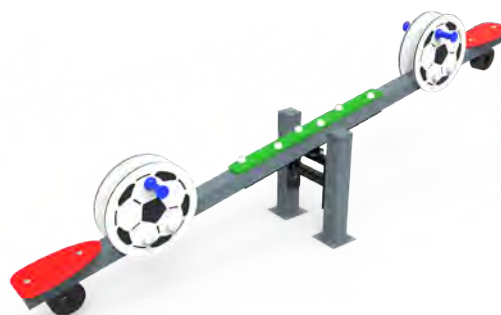

Sport Metálico
SPTBLC02-M