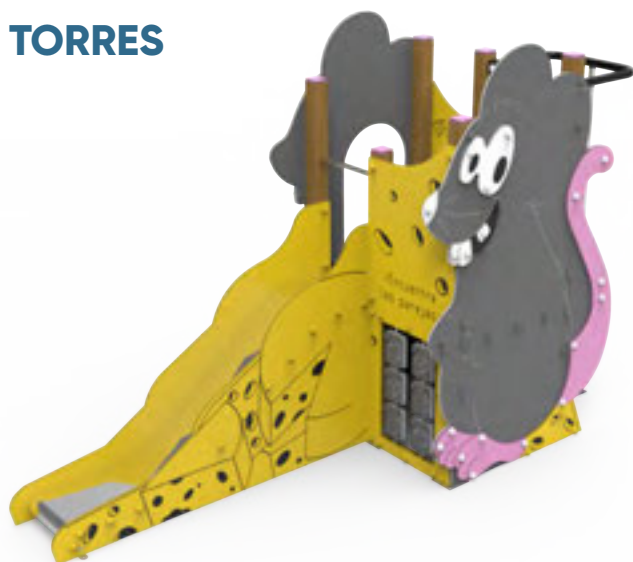

Referencia	Nombre	Cotas generales (mm)	Área de seguridad (mm)	Altura de Caída (m)	Edad de uso (años)	Producto Inclusivo (♿)
RTNMSP01	Muelle Simple Félix	880 x 310 x 890	2880 x 2310	0,52	+3	
RTNMDP01	Muelle Tim	845 x 405 x 825	2845 x 2405	0,47	+3	
RTNMDP01-I	Muelle Tim Inclusivo	845 x 405 x 825	2845 x 2405	0,47	+3	SI
RTNMMT01	Muelle Múltiple Bull	1200 x 310 x 1065	3200 x 2310	0,47	+3	

BALANCINES

Balancín Tim y Félix

RTNBLC01

Balancín Bull 4 Plazas

RTNBLC02

INFORMACIÓN TÉCNICA

Referencia	Nombre	Cotas generales (mm)	Área de seguridad (mm)	Altura de Caída (m)	Edad de uso (años)	Producto Inclusivo (♿)
RTNBLC01	Balancín Tim y Félix	3190 x 460 x 825	5190 x 2310	0,52	+3	
RTNBLC02	Balancín Bull 4 Plazas	3600 x 460 x 1090	5600 x 2310	0,52	+3	

MAXI TORRES

Torre Bufo

RTNMXT01

Torre Mau

RTNMXT02

INFORMACIÓN TÉCNICA

Referencia	Nombre	Cotas generales (mm)	Área de seguridad (mm)	Altura de Caída (m)	Edad de uso (años)	Producto Inclusivo (♿)
RTNMXT01	Torre Bufo	3465 x 1320 x 2380	5850 x 4320	0,90	+3	
RTNMXT02	Torre Mau	7800 x 1160 x 2600	9360 x 4160	1,36	+3	