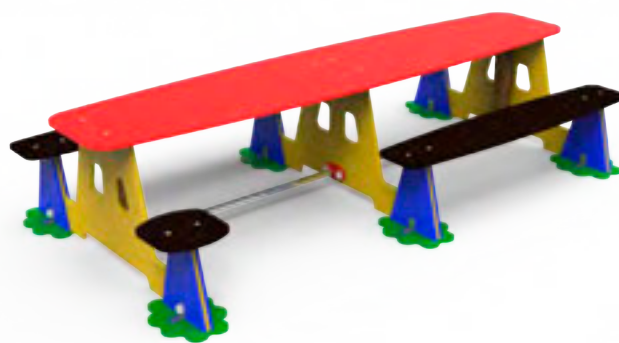

Casita Flor
CGD01

Arenero Flor
CGD02

Mesita Flor
CGD03

Banco Don Cuco
CGD05

Mesita Gnomos Inclusiva
CGD19-I

INFORMACIÓN TÉCNICA

Referencia	Nombre	Cotas generales (mm)	Área de seguridad (mm)	Altura de Caída (m)	Edad de uso (años)	Producto Inclusivo (♿)
CGD01	Casita Flor	1520 x 1285 x 1755	4520 x 4285	0,35	0 - 3	
CGD02	Arenero Flor	1500 x 1400 x 210	4500 x 4400	-	0 - 3	
CGD03	Mesita Flor	600 x 500 x 585	3600 x 3500	-	0 - 3	
CGD05	Banco Don Cuco	1360 x 300 x 490	4350 x 3250	0,35	0 - 3	
CGD19-I	Mesita Gnomos Inclusiva	2730 x 1450 x 635	5730 x 4450	0,39	0 - 3	SI