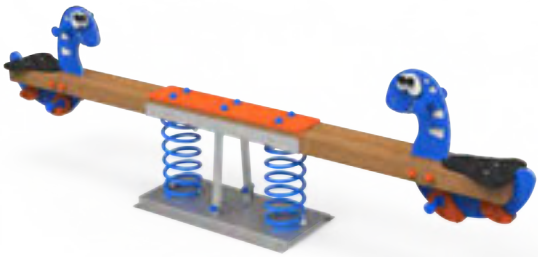

Balancín Plesi
JRSBLC01