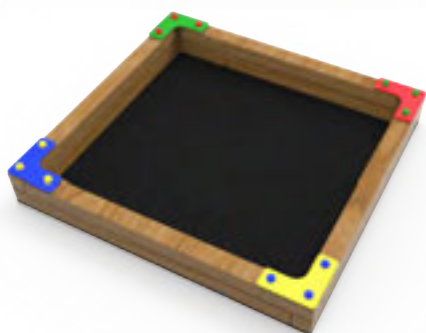

Arenero Flor
CGD02