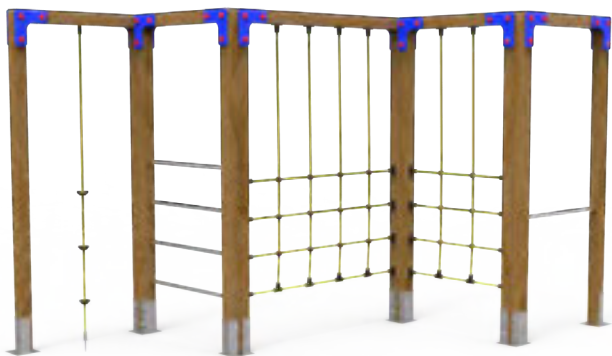

JUEGOS DE CUERDAS

Trepa Nº 1
TRP01

Trepa Nº 2
TRP02

Trepa Nº 3
TRP03

Trepa Nº 4
TRP04

INFORMACIÓN TÉCNICA

Referencia	Nombre	Cotas generales (mm)	Área de seguridad (mm)	Altura de Caída (m)	Edad de uso (años)	Producto Inclusivo (♿)
TRP01	Trepa Nº 1	3770 x 2360 x 2395	6770 x 5360	1,20	+3	
TRP02	Trepa Nº 2	2180 x 1790 x 2395	5180 x 4790	1,20	+3	
TRP03	Trepa Nº 3	2580 x 1100 x 2395	5580 x 4100	1,35	+3	
TRP04	Trepa Nº 4	1405 x 1100 x 2455	4130 x 4100	1,15	+3	