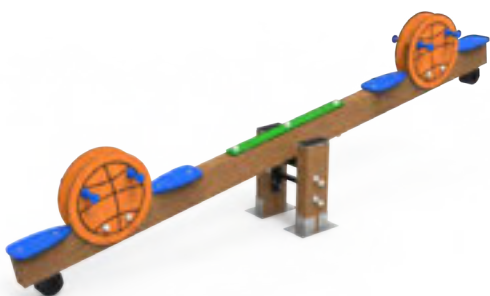

Sport 4 Plazas
SPTBLC03