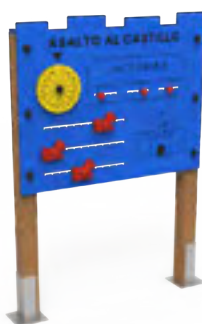

COMPLEMENTOS

Photocall Caballero
MDVCOM01

Photocall Princesa
MDVCOM02

Photocall Hechicero
MDVCOM03

Cartel Dragón
MDVCOM04

**Panel Interactivo
Asalto al Castillo**
MDVCOM05

**Panel Interactivo
Laberinto Medieval**
MDVCOM06

INFORMACIÓN TÉCNICA

Referencia	Nombre	Cotas generales (mm)	Área de seguridad (mm)	Altura de Caída (m)	Edad de uso (años)	Producto Inclusivo (♿)
MDVCOM01	Photocall Caballero	715 x 150 x 1640	-	-	+3	
MDVCOM02	Photocall Princesa	685 x 150 x 1355	-	-	+3	
MDVCOM03	Photocall Hechicero	735 x 165 x 1785	-	-	+3	
MDVCOM04	Cartel Dragón	1545 x 180 x 1350	-	-	-	
MDVCOM05	Panel Interactivo Asalto al Castillo	1205 x 180 x 1520	-	-	+3	SI
MDVCOM06	Panel Interactivo Laberinto Medieval	1205 x 180 x 1520	-	-	+3	SI