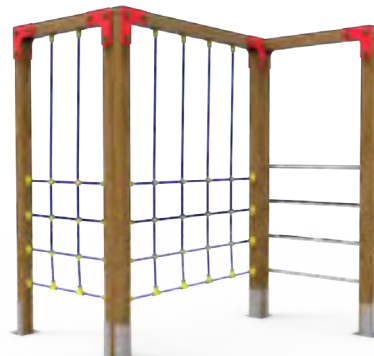

Trepa Nº 2
TRP02