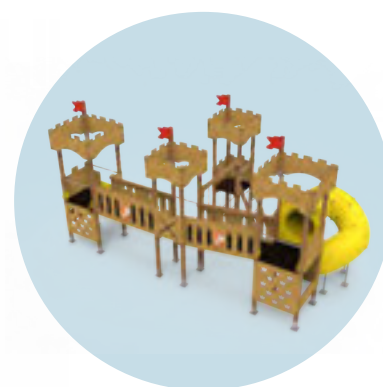

Castillo-Palacio de Alaquás
MDVCST09

INFORMACIÓN TÉCNICA

Referencia	Nombre	Cotas generales (mm)	Área de seguridad (mm)	Altura de Caída (m)	Edad de uso (años)	Producto Inclusivo (♿)
MDVCST07	Castillo de Gormaz	8995 x 5105 x 4920	10890 x 7910	1,36	+3	
MDVCST09	Castillo-Palacio de Alaquás	8535 x 3810 x 4250	11115 x 6925	1,65	+3