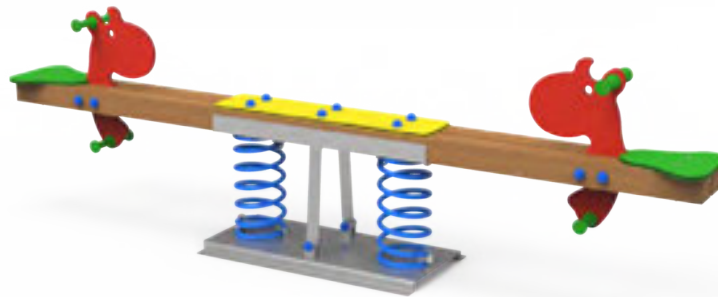

Los Hipopótamos
BLC03