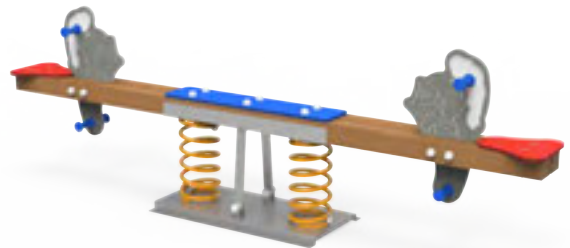

Balancín Caballero
MDVBLC02

INFORMACIÓN TÉCNICA

Referencia	Nombre	Cotas generales (mm)	Área de seguridad (mm)	Altura de Caída (m)	Edad de uso (años)	Producto Inclusivo (♿)
MDVMSP01	Muelle Simple Zu	1095 x 630 x 935	3095 x 2630	0,52	+3	
MDVMSP02	Muelle Simple Unicornio	980 x 310 x 935	2980 x 2310	0,52	+3	
MDVBLC01-I	Balancín Inclusivo Justa	3180 x 1315 x 990	5185 x 3140	0,52	+3	SI
MDVBLC02	Balancín Caballero	2880 x 460x 910	4880 x 2310	0,52	+3