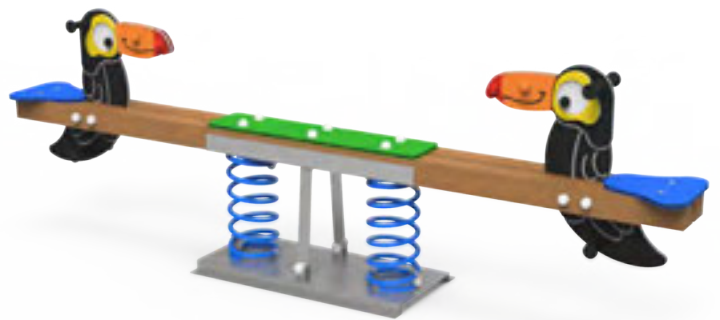

LÍNEA SELVA

¡Que empiece la aventura!

Bienvenidos a una aventura selvática. La línea selva es perfecta para recrear los escenarios más salvajes que solo invitan a la diversión. Su gran variedad de productos, estructuras y formas va acompañada de los animales más divertidos que seguirán a los más pequeños durante toda su aventura.

Exploradores, este es vuestro momento.

JUEGOS DE MUELLES

Muelle Doble Gorila
SLVMDP02

Muelle Doble Camaleón
SLVMDP01

Muelle Simple Cebra
SLVMSP01

Muelle Simple Leopardo
SLVMSP02

INFORMACIÓN TÉCNICA

Referencia	Nombre	Cotas generales (mm)	Área de seguridad (mm)	Altura de Caída (m)	Edad de uso (años)	Producto Inclusivo (♿)
SLVMDP02	Muelle Doble Gorila	635 x 405 x 1010	2635 x 2405	0,47	+3	
SLVMDP01	Muelle Doble Camaleón	855 x 405 x 865	2855 x 2405	0,47	+3	
SLVMDP01-I	Muelle Doble Camaleón Inclusivo	855 x 405 x 865	2855 x 2405	0,47	+3	SI
SLVMSP01	Muelle Simple Cebra	1010 x 310 x 890	3010 x 2310	0,52	+3	
SLVMSP02	Muelle Simple Leopardo	1110 x 310 x 880	3110 x 2310	0,52	+3	

JUEGOS DE MUELLES

Muelle Múltiple Jirafa
SLVMMT01

Balancín Tucán
SLVBLC01

Balancín la Mariposa 4 Plazas
SLVBLC03

Balancín Camaleón Inclusivo
SLVBLC04-I

NOVEDAD

INFORMACIÓN TÉCNICA

Referencia	Nombre	Cotas generales (mm)	Área de seguridad (mm)	Altura de Caída (m)	Edad de uso (años)	Producto Inclusivo (♿)
SLVMMT01	Muelle Múltiple Jirafa	1480 x 355 x 965	3480 x 2310	0,48	+3	
SLVBLC01	Balancín Tucán	2860 x 460 x 880	4860 x 2310	0,52	+3	
SLVBLC03	Balancín la Mariposa 4 Plazas	1395 x 1030 x 1105	3395 x 3030	0,48	3 - 9	
SLVBLC04-I	Balancín Camaleón Inclusivo	1075 x 975 x 920	3075 x 2975	0,52	+3	SI