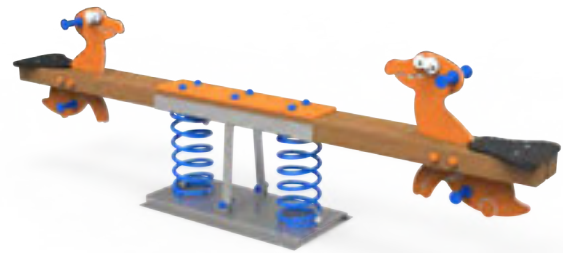

Balancín Volador
JRSBLC02