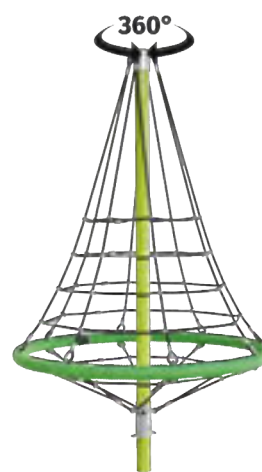

Red Cono 360°

TRP14