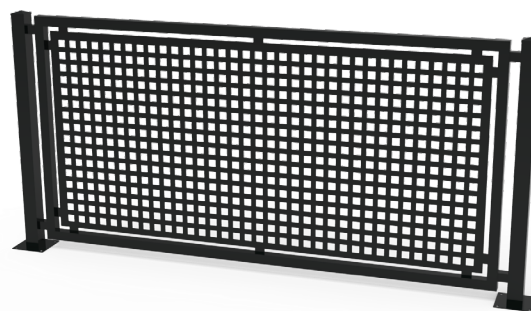

Modelo Lorca

GRD02