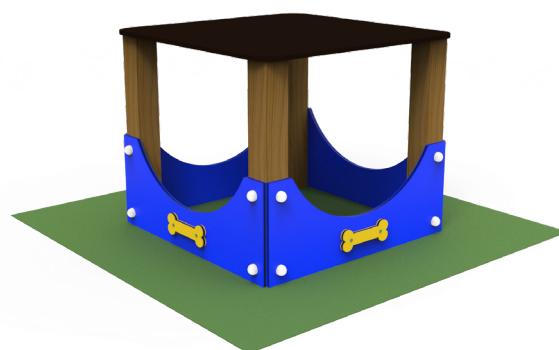

Verde
LSC04-2

Negro
LSC04-3

INFORMACIÓN TÉCNICA

Referencia	Nombre	Cotas generales (mm)	
LSC01	Losa Caucho 500x500x45 mm	500	500 x 45
LSC02	Losa Caucho Bisel 500x500x45 mm	500	500 x 45
LSC03	Losa Caucho Esquina 500x500x45 mm	500	500 x 45
LSC04	Losa Caucho 1000x500x45 mm	1000	500 x 45

CIRCUITO CANINO

Anillo
CCN01

Balancín
CCN02

Empalizada
CCN03

Mesa
CCN04

Puerta Viaducto
CCN05

Valla
CCN06

INFORMACIÓN TÉCNICA

Referencia	Nombre	Cotas generales (mm)
CCN01	Anillo	1100 x 90 x 1100
CCN02	Balancín	3650 x 435 x 630
CCN03	Empalizada	3535 x 1000 x 1775
CCN04	Mesa	900 x 900 x 750
CCN05	Puerta Viaducto	1100 x 90 x 1100
CCN06	Valla	1100 x 90 x 1100