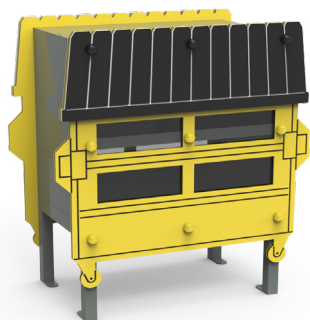

Son elementos resistentes y útiles ya que deben soportar un uso frecuente diario.

RECOGE TAPONES

Contenedor

RTP01

Corazón

RTP02

Hipopótamo

RTP03

Mundo

RTP04

NOVEDAD

Reciclaje

RTP05

INFORMACIÓN TÉCNICA

Referencia	Nombre	Cotas generales (mm)
RTP01	Contenedor	900 x 500 x 1050
RTP02	Corazón	1235 x 500 x 1190
RTP03	Hipopótamo	1045 x 500 x 1255
RTP04	Mundo	1200 x 500 x 1255
RTP05	Reciclaje	1090 x 500 x 1270