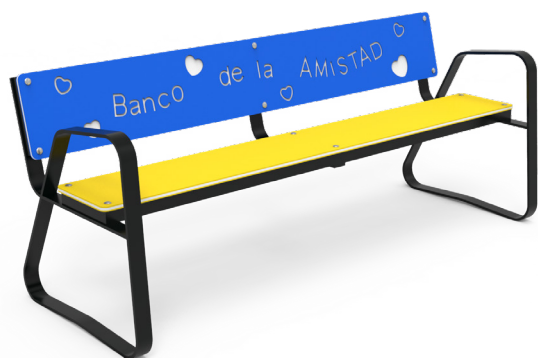

BMR02

Modelo Madrid

BMR03

Modelo Torre Pacheco

BMR04

Mesa Picnic

BMR06

INFORMACIÓN TÉCNICA

Referencia	Nombre	Cotas generales (mm)
BMR01	Modelo Modo	1800 x 570 x 850
BMR01-V2	Modelo Modo 5 Lamas	1800 x 570 x 850
BMR05	Silla Modo	700 x 570 x 850
BMR05-V2	Silla Modo 5 Lamas	700 x 570 x 850
BMR02	Modelo Romántico	2000 x 660 x 780
BMR03	Modelo Madrid	2000 x 640 x 870
BMR04	Modelo Torre Pacheco	2400 x 545 x 460
BMR06	Mesa Picnic	2000 x 1740 x 800