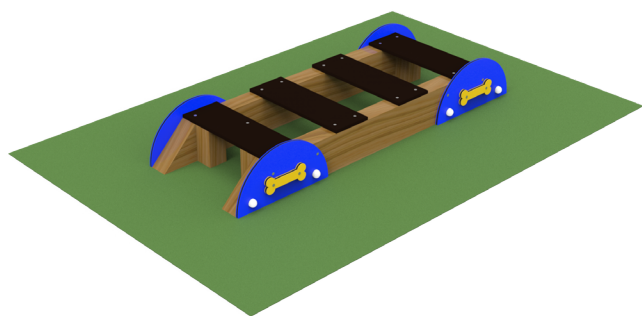

Verde
LSC04-2

Negro
LSC04-3

INFORMACIÓN TÉCNICA

Referencia	Nombre	Cotas generales (mm)	
LSC01	Losa Caucho 500x500x45 mm	500	500 x 45
LSC02	Losa Caucho Bisel 500x500x45 mm	500	500 x 45
LSC03	Losa Caucho Esquina 500x500x45 mm	500	500 x 45
LSC04	Losa Caucho 1000x500x45 mm	1000	500 x 45

CIRCUITO CANINO

Anillo
CCN01

Balancín
CCN02

Empalizada
CCN03

Mesa
CCN04

Puerta Viaducto
CCN05

Valla
CCN06

INFORMACIÓN TÉCNICA

Referencia	Nombre	Cotas generales (mm)
CCN01	Anillo	1100 x 90 x 1100
CCN02	Balancín	3650 x 435 x 630
CCN03	Empalizada	3535 x 1000 x 1775
CCN04	Mesa	900 x 900 x 750
CCN05	Puerta Viaducto	1100 x 90 x 1100
CCN06	Valla	1100 x 90 x 1100