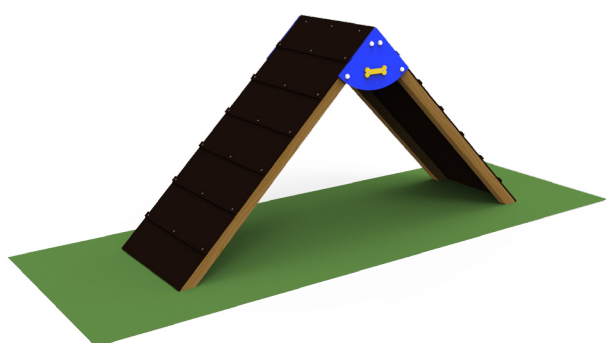

Empalizada
CCN03