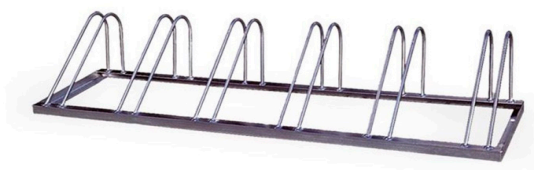

OTROS

Aparcabicis 6 Uds.

OTR01