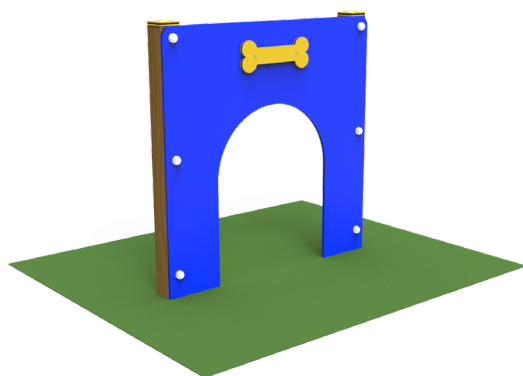

Verde
LSC04-2

Negro
LSC04-3

INFORMACIÓN TÉCNICA

Referencia	Nombre	Cotas generales (mm)	
LSC01	Losa Caucho 500x500x45 mm	500	500 x 45
LSC02	Losa Caucho Bisel 500x500x45 mm	500	500 x 45
LSC03	Losa Caucho Esquina 500x500x45 mm	500	500 x 45
LSC04	Losa Caucho 1000x500x45 mm	1000	500 x 45

CIRCUITO CANINO

Anillo
CCN01

Balancín
CCN02

Empalizada
CCN03

Mesa
CCN04

Puerta Viaducto
CCN05

Valla
CCN06

INFORMACIÓN TÉCNICA

Referencia	Nombre	Cotas generales (mm)
CCN01	Anillo	1100 x 90 x 1100
CCN02	Balancín	3650 x 435 x 630
CCN03	Empalizada	3535 x 1000 x 1775
CCN04	Mesa	900 x 900 x 750
CCN05	Puerta Viaducto	1100 x 90 x 1100
CCN06	Valla	1100 x 90 x 1100