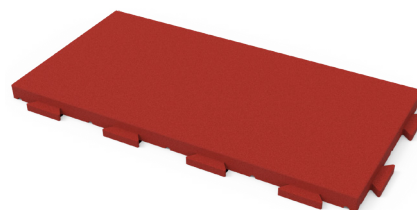

LOSAS DE CAUCHO

Losa Caucho Roja
500x500x45 mm

LSC01-1

Verde
LSC01-2

Negro
LSC01-3

Losa Caucho Bisel Roja
500x500x45 mm

LSC02-1

Verde
LSC02-2

Negro
LSC02-3

NOVEDAD

Losa Caucho Esquina
Roja 500x500x45 mm

LSC03-1

Verde
LSC03-2

Negro
LSC03-3

Losa Caucho Roja
1000x500x45 mm

LSC04-1

Verde
LSC04-2

Negro
LSC04-3

INFORMACIÓN TÉCNICA

Referencia	Nombre	Cotas generales (mm)	
LSC01	Losa Caucho 500x500x45 mm	500	500 x 45
LSC02	Losa Caucho Bisel 500x500x45 mm	500	500 x 45
LSC03	Losa Caucho Esquina 500x500x45 mm	500	500 x 45
LSC04	Losa Caucho 1000x500x45 mm	1000	500 x 45