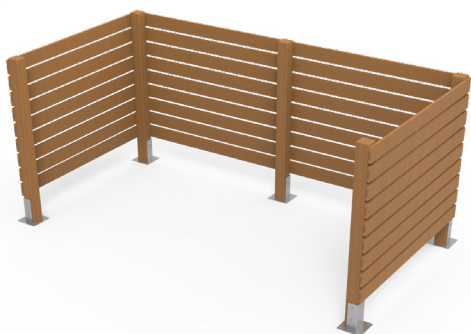

Cubre Contenedor

OTR07