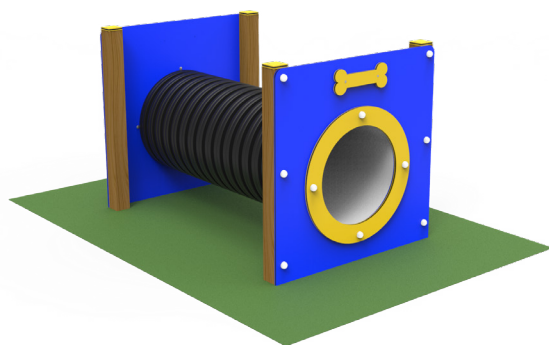

Túnel Rígido

CCN11