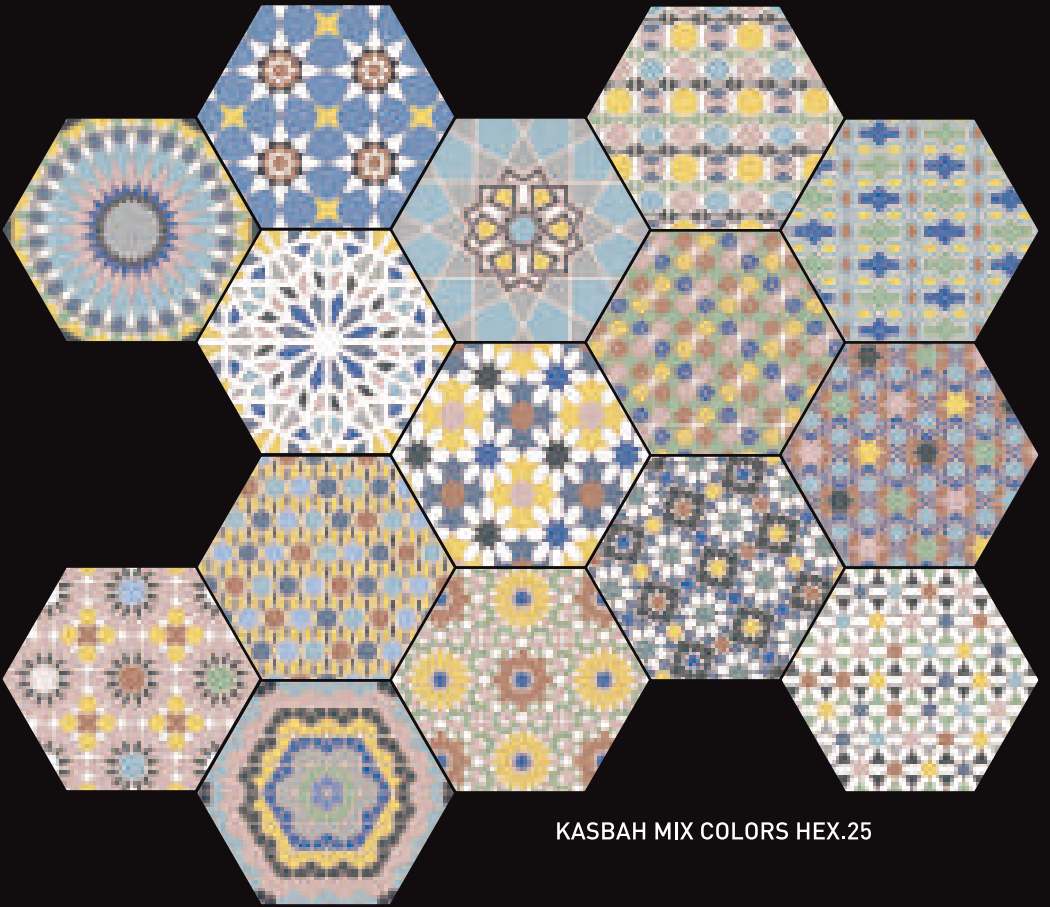

KASBAH

HEX25

KASBAH MIX COLORS HEX.25