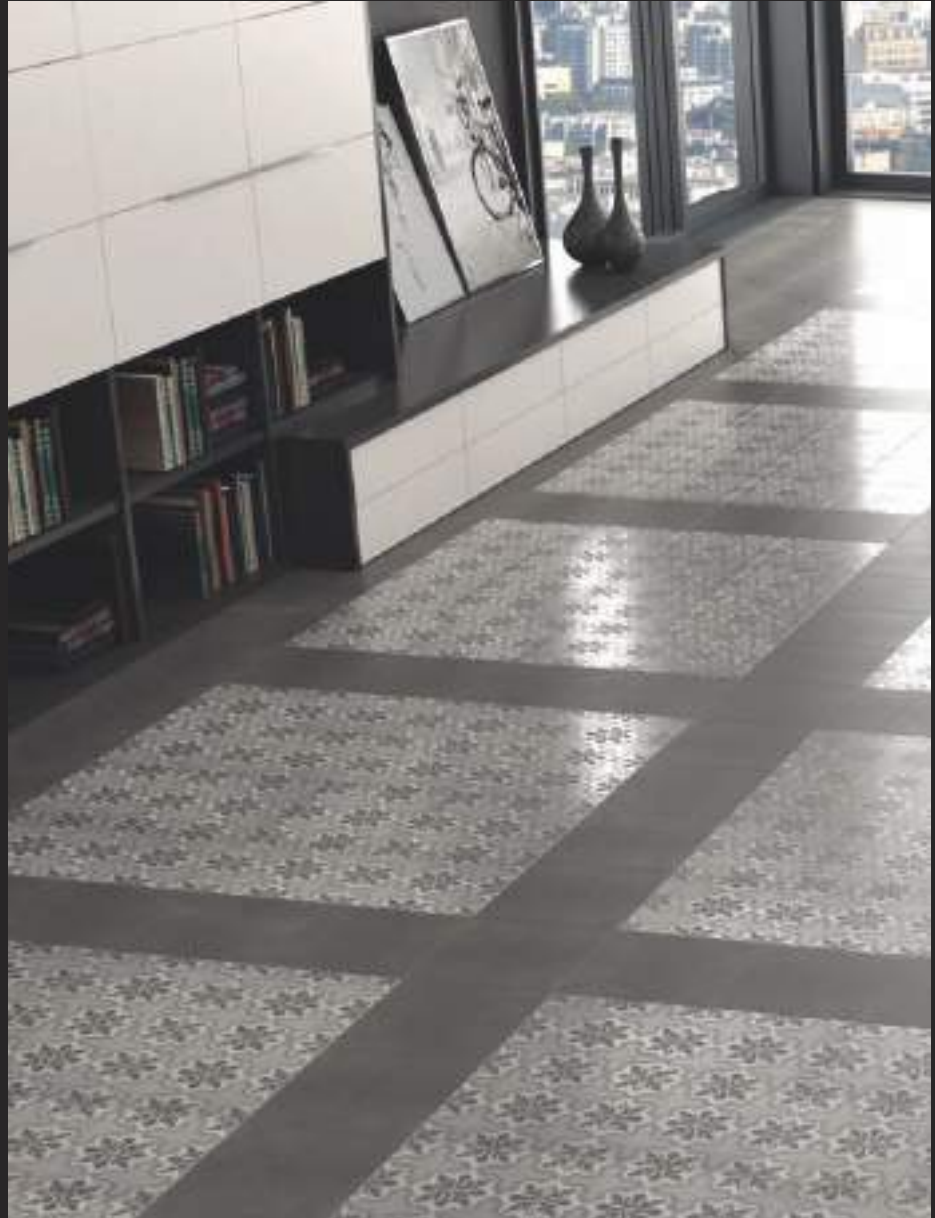

Vintage Ruzafa, Vintage Marengo