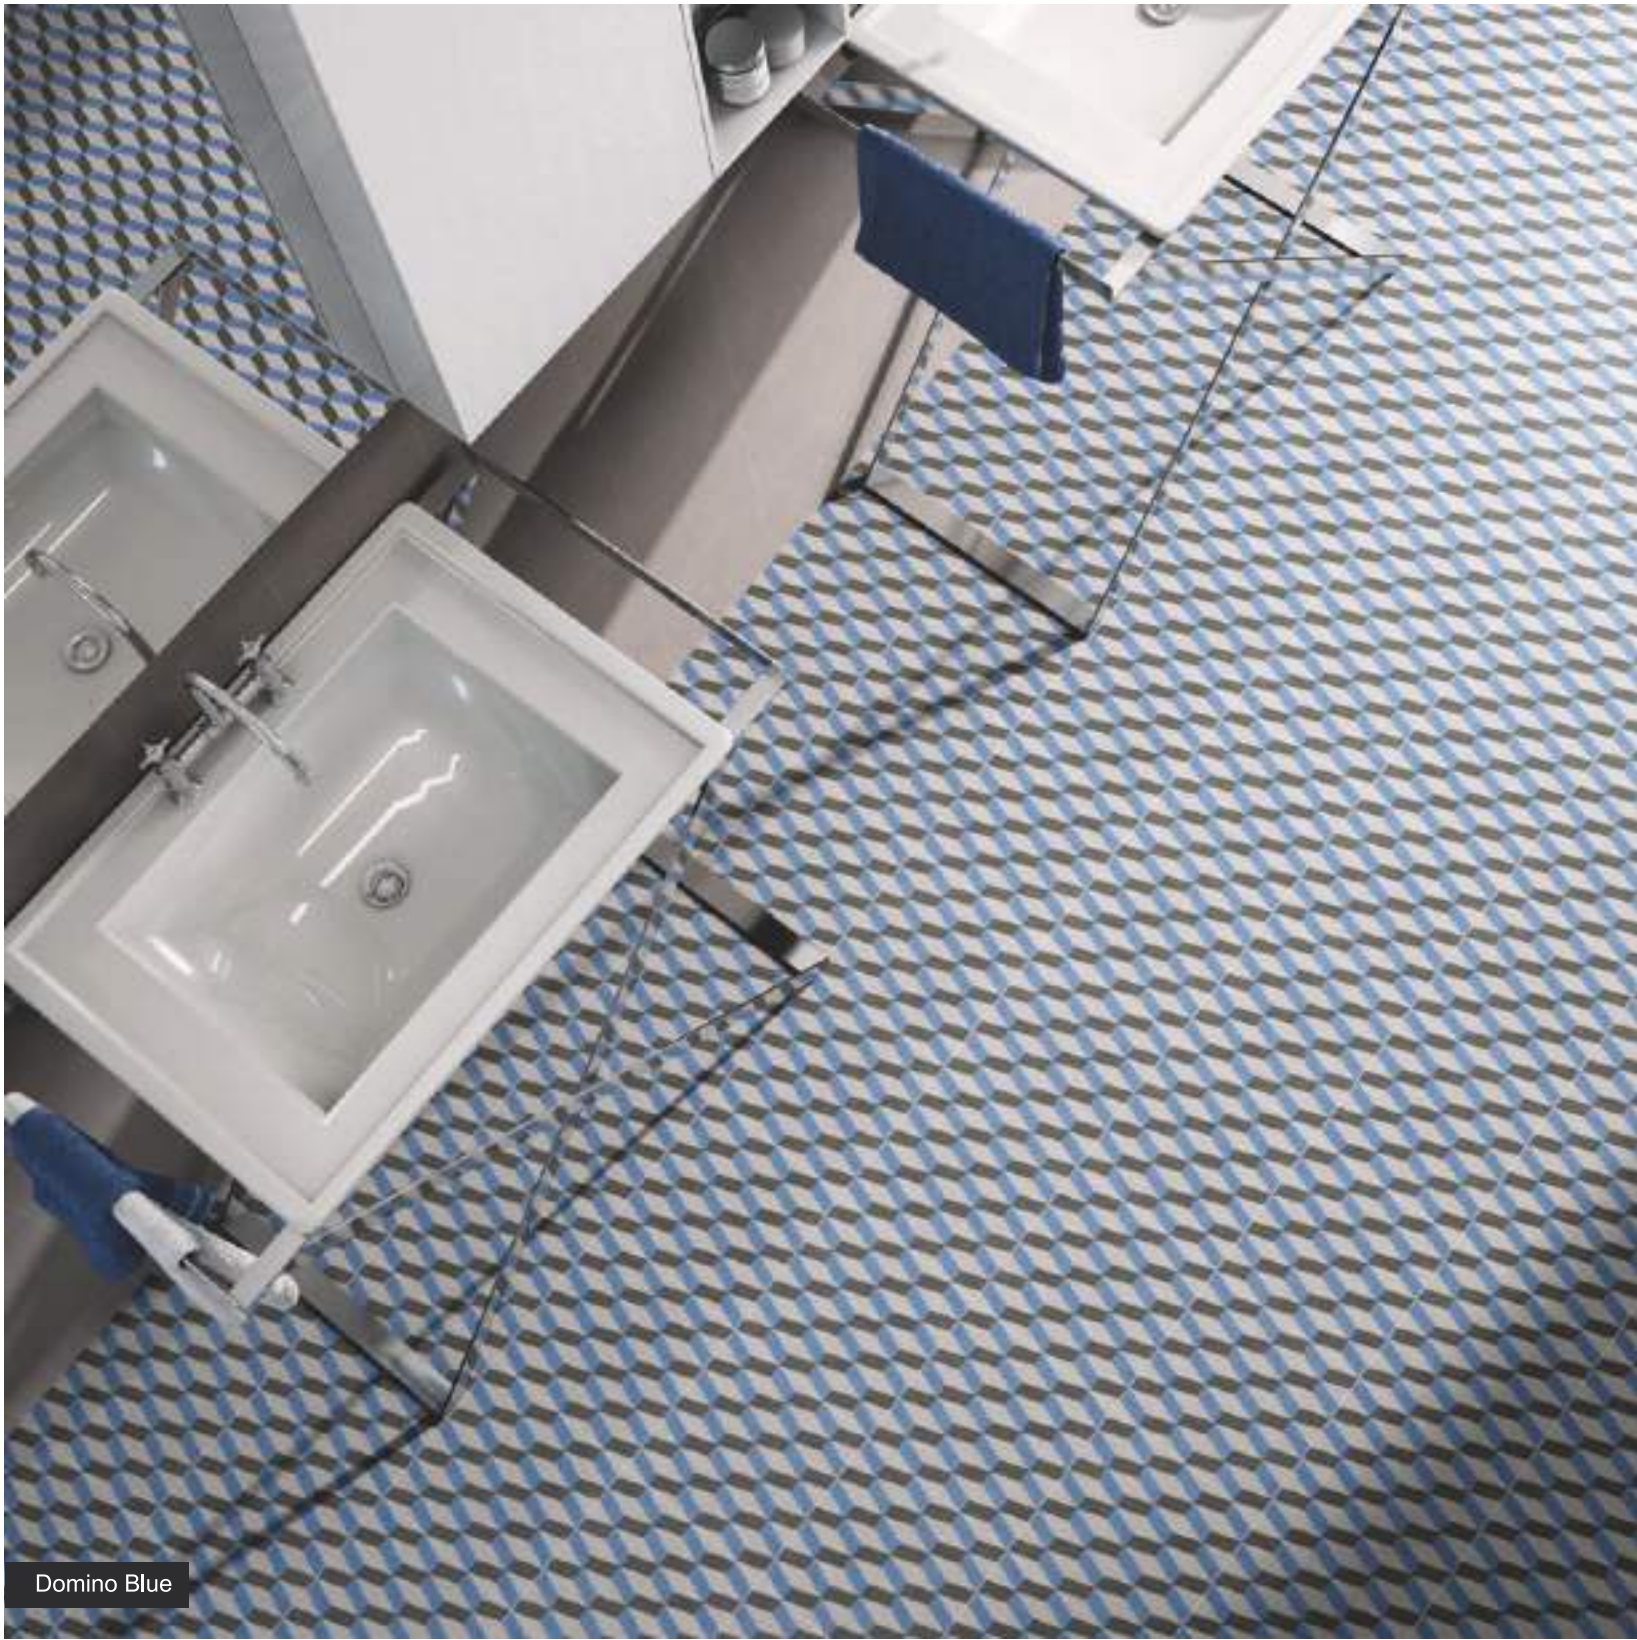

Domino Blue