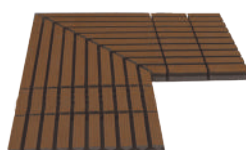

BORDE PISCINA TÉCNICO
NT-C-RJC24 Antislip
450 x 450 x 25