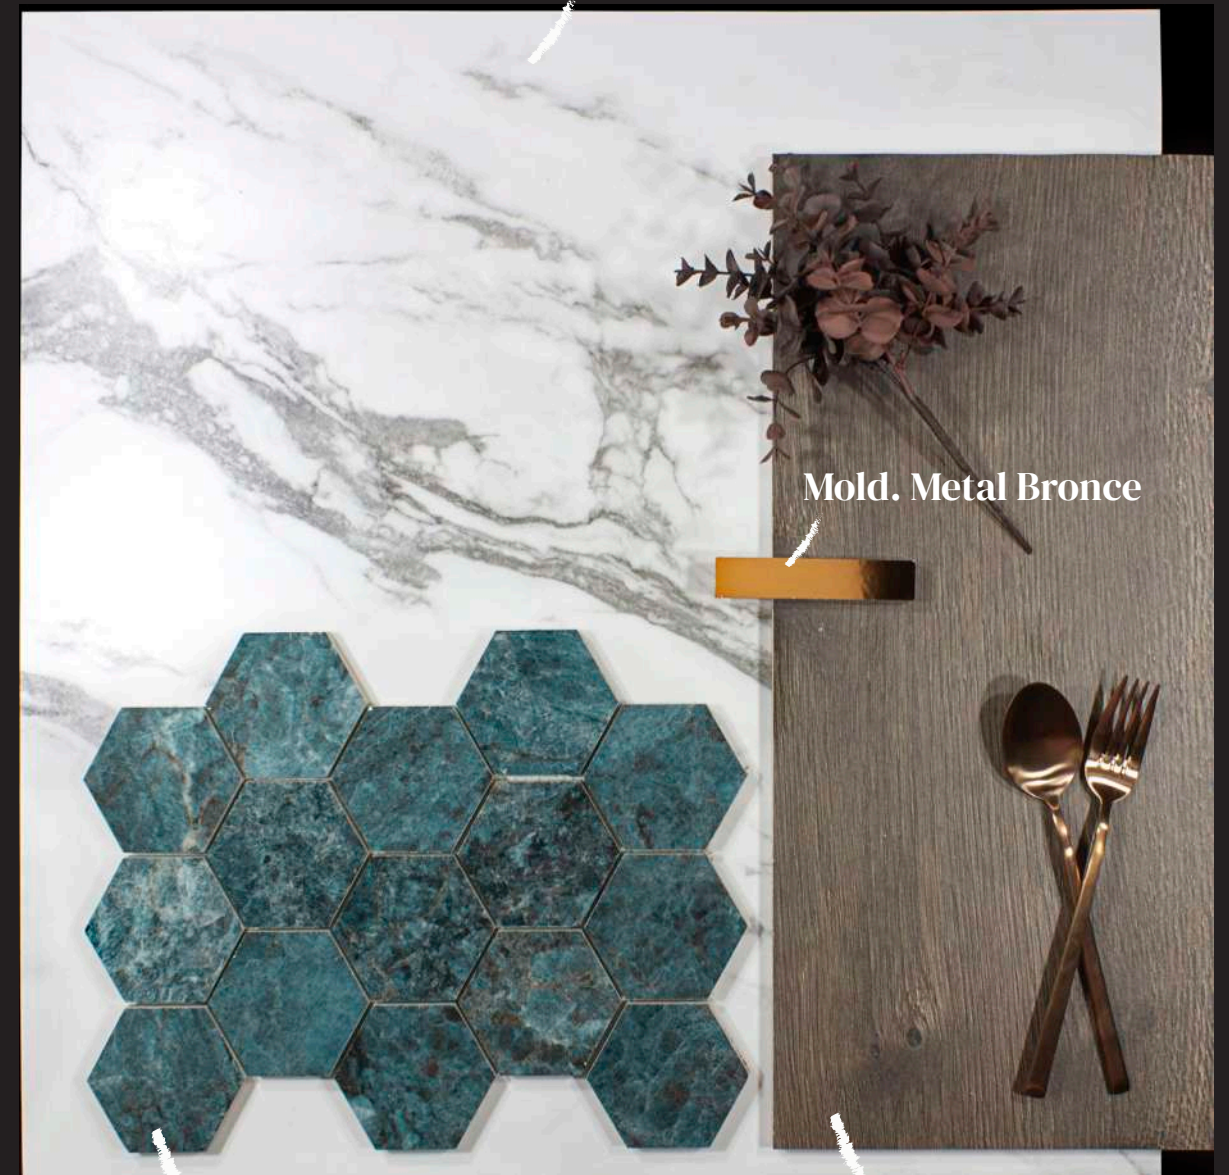

Colores disponibles / Available colours / Couleurs disponibles

Rvto. / Wall / Rvtm.: Cromat Gris 60x120 - Rovere Brown 25x150
Pvto. / Floor / Sol: Lux Kionia Smeralda 120x120

LUX KIONIA

Get inspired...

Rvto. / Wall / Rvrm.: Lux Kionia Azzurro 60x120 - Malla Lux Kionia Azzurro 32,5x22,5
Pvto. / Floor / Sol: Niro White 60x120 Leviglass