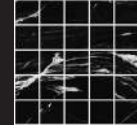

LUX ILIRIA

Formatos / Sizes / Fomat

120X120 cm
47,24"x47,24"

60X60 cm
23,62"x23,62"

60X120 cm
23,62"x47,24"

30X60 cm
11,81"x23,62"

32,5X22,5 cm
12,79"x8,85"

NERO

30X30 cm
11,81"x11,81"

NERO

nero

Rvto. / Wall / Rvtm.: Cromat Gris 60x120 - Lux Iliria Nero 60x120
Pvto. / Floor / Sol: Lux Iliria Nero 120x120

CR. LUX
GRES PORCELÁNICO ESMALTADO PULIDO RECTIFICADO
POLISHED GLAZED RECTIFIED PORCELAIN TILES
GRES CÉRAME ÉMAILLÉ POLI RECTIFIÉ