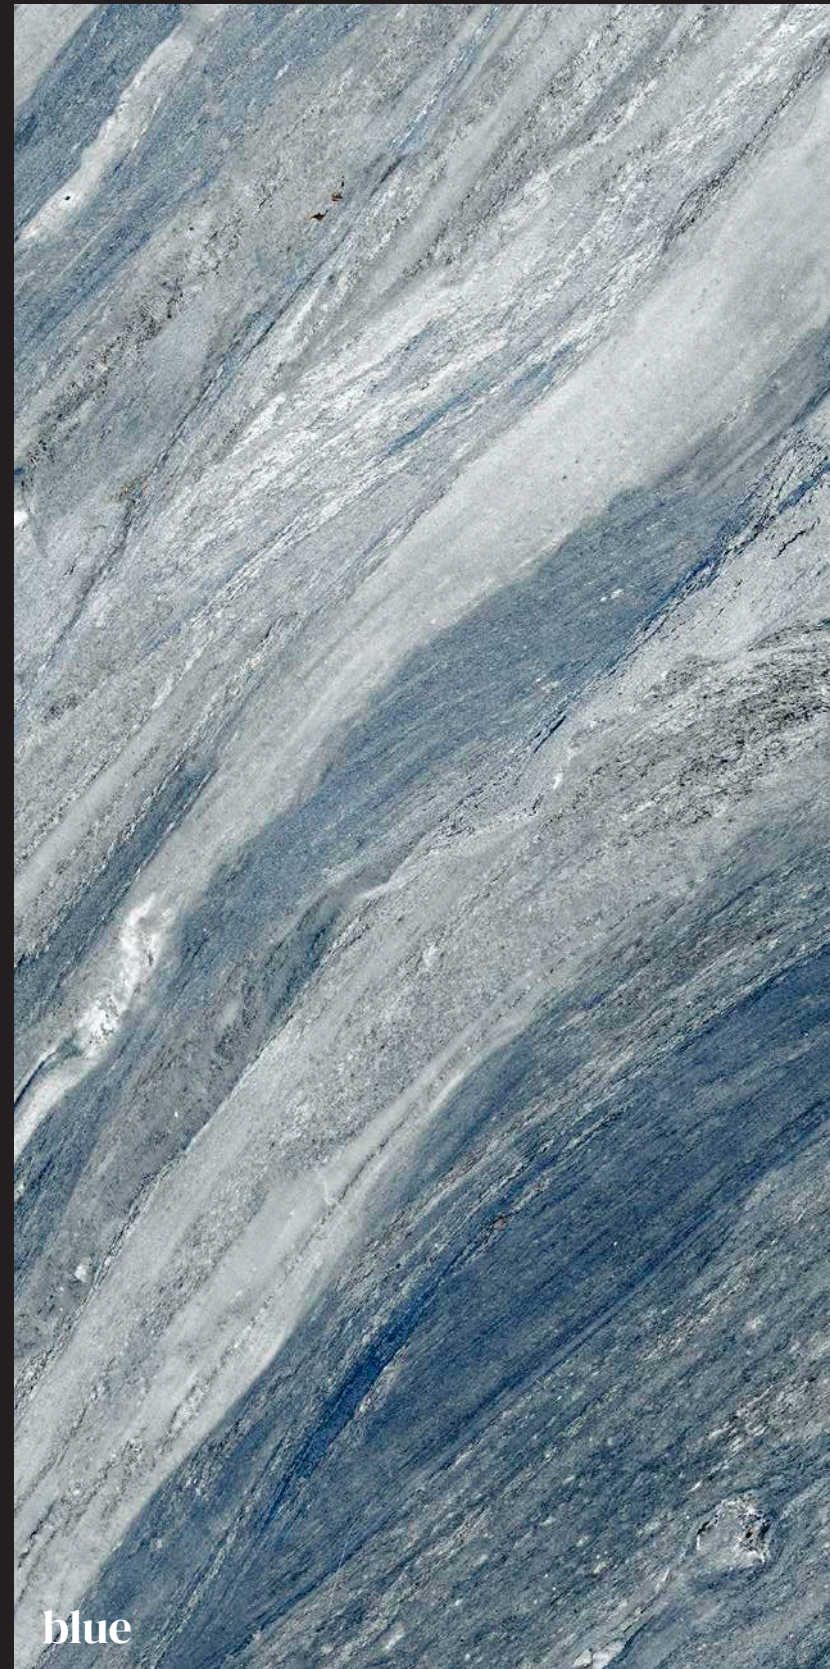

60X120 cm
23,62"x47,24"

30X60 cm
11,81"x23,62"

32,5X22,5 cm
12,79"x8,85"

BLUE

30X30 cm
11,81"x11,81"

BLUE

Colores disponibles / Available colours / Couleurs disponibles

blue