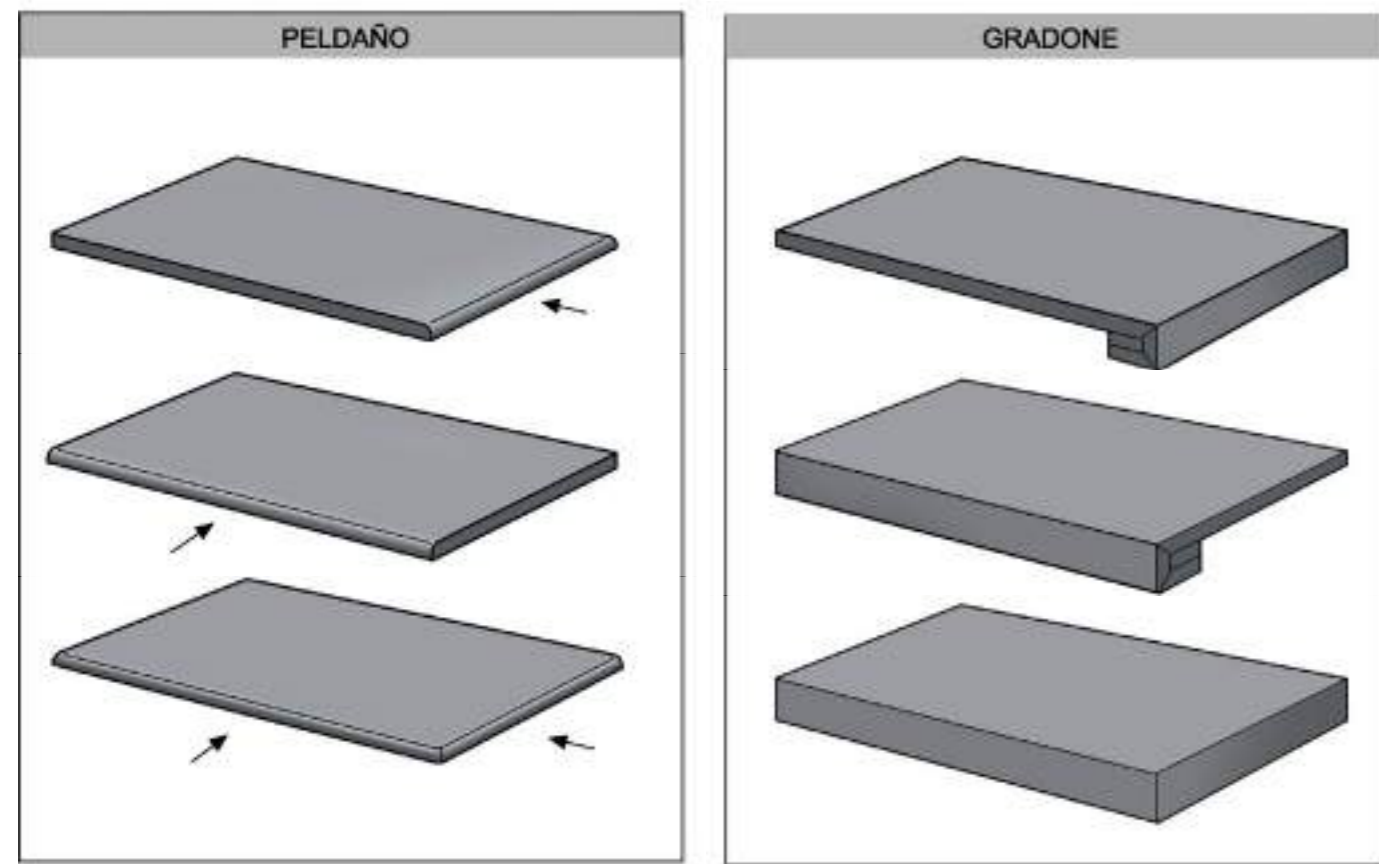

Hexagon.

NDN rectified material. Minimum installation joint when fixing is 2 mm.
Material NO rectificado. Junta mínima para su colocación de 2 mm.

El producto puede presentar variaciones de tono derivadas de proceso de fabricación. Realizar consulta de un producto específico antes del suministro.
Las fotografías editadas pueden presentar variaciones cromáticas respecto al producto real. Realizar consulta de un producto específico antes del suministro.

APAVISIA PORCELANICO S.L. no asume ninguna responsabilidad por posibles errores de impresión. Las características técnicas que constan en el presente catálogo son valores medios de nuestros productos. Para la realización de cualquier pedido se solicita que sean consultadas las características técnicas del modelo en concreto a APAVISIA PORCELANICO S.L.

Todas las características y especificaciones técnicas están basadas en la información disponible en el momento de la impresión del presente catálogo y podrán ser modificadas sin previo aviso, de acuerdo a las circunstancias del mercado, innovaciones tecnológicas y/o cualquier otro factor, sin incurrir en ningún tipo de responsabilidad.

CARE TO BE TAKEN DURING THE CONSTRUCTION

Our ceramic products can be considered as a final finish in the construction process, so it is advisable to be laid only when the rest of the building works are complete (structures, masonry, flooring, ceilings...); specially the flooring. This will minimize the collateral damage that sometimes occurs when the product is being placed too soon. When porcelain tiles are placed before the end of the construction, one must take special care to protect the piece until the works are finalized.

PRE-FIXING ISSUES