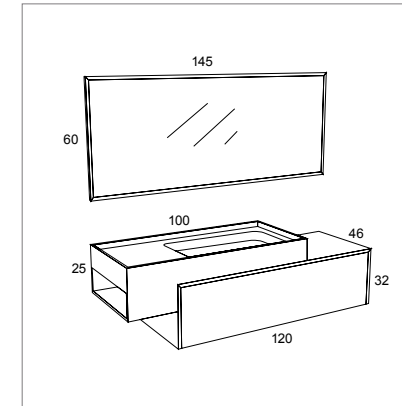

Aplique Lux Negro	[2x145]
Espejo Inglete 145x60 cm Nudos Caoba	[174]
Encimera Box 100x46x25 cm desp.dcha Cristone Mate	[840]
Up Cajón 120x32x45 cm Nudos Caoba	[397]
Incremento Push cajón	[55]
Encimera nudos 120x45 Nudos Caoba	[156]
Laterales Out Up Nudos Caoba	[42]
TOTAL: 1954	

Aplique Lux Noir	[2x145]
Miroir Inglete 145x60 cm Noeuds Caoba	[174]
Plan de travail 100x46x25 cm Déplacé droite Cristone Mat	[840]
Up tiroir 120x32x45 cm Noeuds Caoba	[397]
Supplément Push tiroir	[55]
Plan de travail noeuds 120x45 Noeuds Caoba	[156]
Latéraux Out Up Noeuds Caoba	[42]
TOTAL: 1954