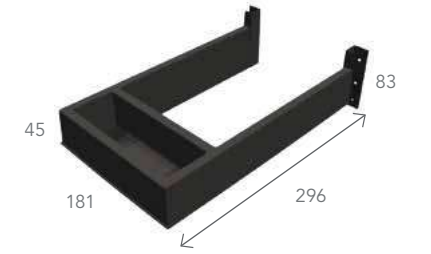

ESTRUCTURAS PARA MODULAR EASY

Debes seleccionar la estructura del armazón del mueble. Si no se especifica siempre será con estructura IN que no supone ningún incremento de precio.

Vous devez choisir la structure de l'encadrement. Si vous ne le spécifiez pas, il sera fabriqué en structure IN qui ne comprend aucun supplément.

LINE

Los laterales y el bajo quedan por fuera y los frontales por dentro.
Les latéraux et le bas restent à l'extérieur et les frontaux à l'intérieur.

LAMINADO	LACADO	CHAPADO
+80	+120	+150

IN

Los laterales quedan por dentro y los frontales por fuera.
Les latéraux restent à l'intérieur et les frontaux restent à l'extérieur.

LAMINADO	LACADO	CHAPADO
SI	SI	SI

IDEA

Los laterales y el bajo quedan por fuera formando un ángulo de 45 grados hacia el interior.
Les latéraux et le bas restent à l'extérieur formant un angle de 45 degrés à l'intérieur.

LAMINADO	LACADO	CHAPADO
-	+140	-

OUT

Los laterales quedan por fuera y los frontales por dentro. Especialmente diseñado para ir entre paredes o para salvar marco de puerta.
Les latéraux restent à l'extérieur et les frontaux restent à l'intérieur. spécialement conçu pour être mis entre murs ou pour sauver le cadre de porte.

LAMINADO	LACADO	CHAPADO
+40	+60	+80

WEST (frontales)

Frontales enmarcados en fantasía. El precio es un incremento de cada Frontal Se pueden colocar con otros tiradores de la página 168
Façades encadrées en fantasie. Supplément pour chaque façade. Autre choix de poignées de la page 168.

LAMINADO	LACADO	CHAPADO
-	30 por frontal	-

ESPECIFICACIONES TÉCNICAS

HERRAJES