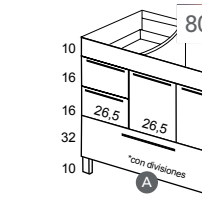

TARIFA TOP / TARIFS TOP

(A)	LAMINADO LAMINE	LACADO LAQUE	CHAPADO PLAQUE
60	336	456	584
70	349	478	594
80	381	520	644
90	394	542	670
100	406	564	699
120	440	618	755