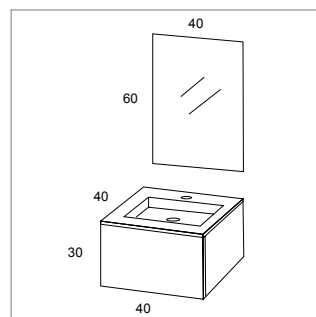

# UP COLLECTION

Espejo Liso 40x60 cm [44]  
 Cube coristone 40x40 cm blanco mate [250]  
 Up puerta 40x30x40 cm Blanco Mate [176]

TOTAL: 460

Miroir Lisse 40x60 cm [44]  
 Cube coristone 40x40 cm blanc mate [250]  
 Up porte 40x30x40 cm blanc mate [176]