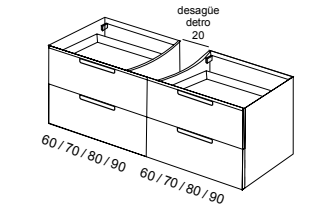

AMBIENT FOUR

Ⓐ	LAMINADO LAMINE	LACADO LAQUE	CHAPADO PLAQUE
120	684	788	872
140	712	842	934
160	730	872	966
180	782	920	1020
200	802	954	1066

* Ambient Four no puede ir con 45° ni tirador Dreams.
* Ambient Four n'est peut pas être mis à 45° et la poignée Dreams non plus.