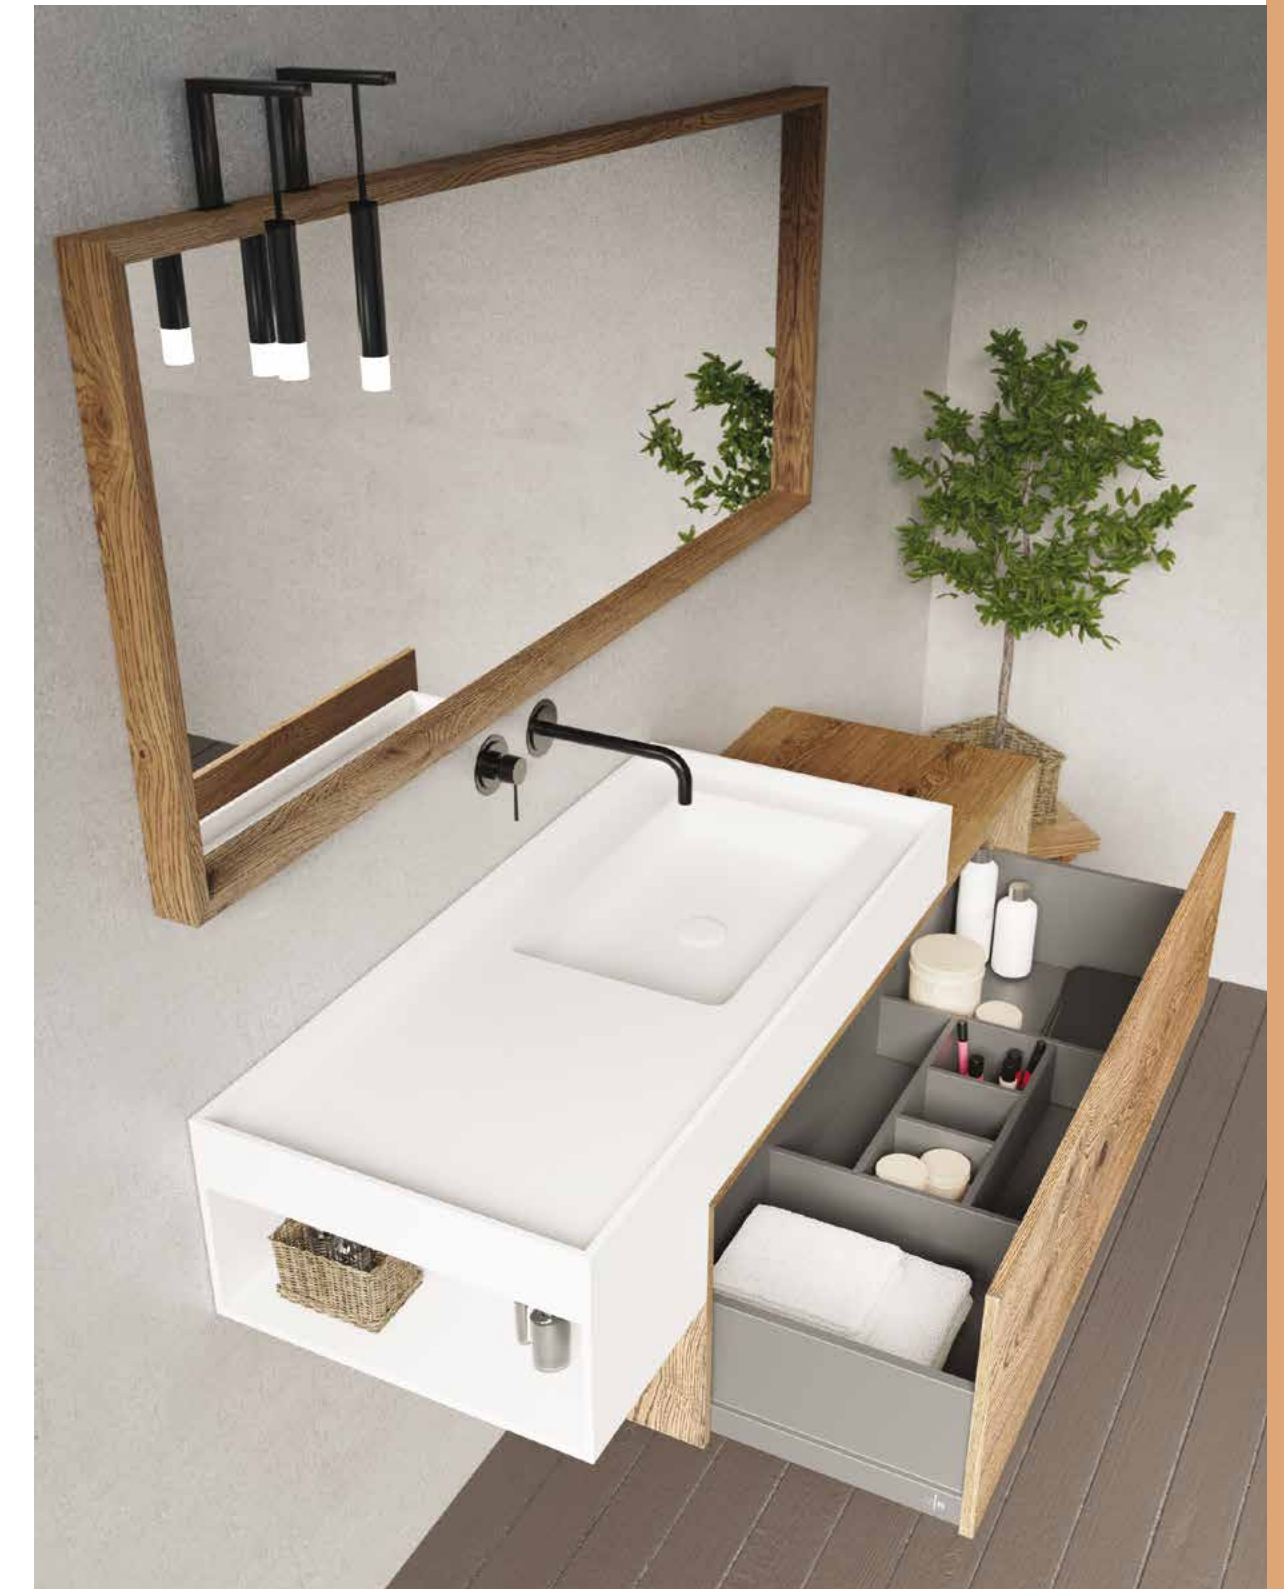

Aplique Lux Negro	[2x145]
Espejo Inglete 145x60 cm Nudos Caoba	[174]
Encimera Box 100x46x25 cm desp.dcha Cristone Mate	[840]
Up Cajón 120x32x45 cm Nudos Caoba	[397]
Incremento Push cajón	[55]
Encimera nudos 120x45 Nudos Caoba	[156]
Laterales Out Up Nudos Caoba	[42]
TOTAL: 1954	

Aplique Lux Noir	[2x145]
Miroir Inglete 145x60 cm Noeuds Caoba	[174]
Plan de travail 100x46x25 cm Déplacé droite Cristone Mat	[840]
Up tiroir 120x32x45 cm Noeuds Caoba	[397]
Supplément Push tiroir	[55]
Plan de travail noeuds 120x45 Noeuds Caoba	[156]
Latéraux Out Up Noeuds Caoba	[42]
TOTAL: 1954