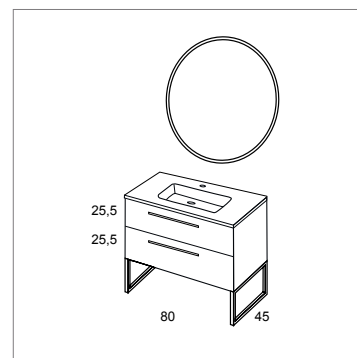

TOTAL: 904

- Cube Open 35x35x19 cm blanc mat [2x95]

Pata y tirador Nordik caoba  
Les jambes et les poignées Nordik caoba

Pata y tirador Nordik marenjo  
Les jambes et les poignées Nordik marenjo

Pata y tirador Nordik gris  
Les jambes et les poignées Nordik gris