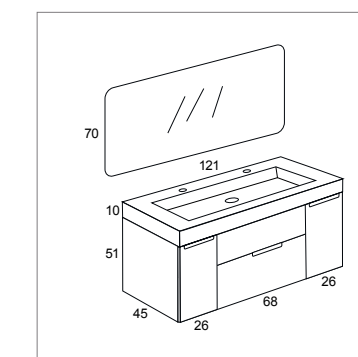

# EASY MODULAR

Espejo Pill 120x70 cm [133]  
 Tira Led doble 120 cm 4000k [130]  
 Módulo Suite (2c+2 p)120x51x46 cm Laca Malva [651]  
 Lavabo Ocritch brillo 120,5x46x10 cm [769]

TOTAL: 1683

Incremento Cesta Ropa Abatible [100]