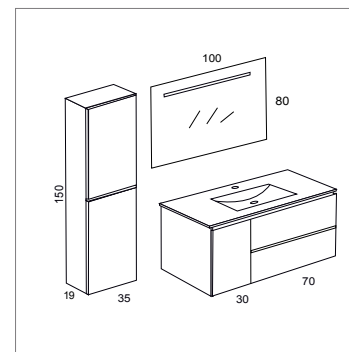

◀ **Espejo EQUO led 100x80 cm** [188]
Lavabo Detroit 101x46 cm porcelana [168]
Kay 100x51x45 cm (2c+1p) Olmo tir. Dreams [470]

TOTAL: 826

Columna 2p 35x150x19 cm Olmo tir.dreams [194]

Miroir EQUO led 100x80 cm [188]
Lavabo Detroit 101x46 cm porcelaine [168]
Kay 100x51x45 cm (2t+1p) Olmo poignée Dreams [470]

TOTAL: 826

Colonne 2 portes 35x150x19 cm Olmo poignée dreams [194]

Espejo Liso 120x70 cm c /traseira [135] ▶
Tira led doble 120 cm (arriba y abajo) 3000K [130]
Lavabo Detroit 121x46 cm desp. Izq porcelana [299]
Kay 120x51x45 cm (2c+p) Lacado Pardo Brillo [618]

TOTAL: 1182

Columna 2p 35x150x33 cm Lacado Pardo Brillo [399]

Miroir Lisse 120x70 cm [135]
Bande led double 120 cm (en haut et en bas) [130]
Lavabo Zenit 121x46 cm desp. gauche porcelana [299]
Kay 120x51x45 cm (2c80+p40) Laque Pardo brilliance [618]

TOTAL: 1182

Colonne 2p 35x150x33 cm Laque Sand tireur [399]