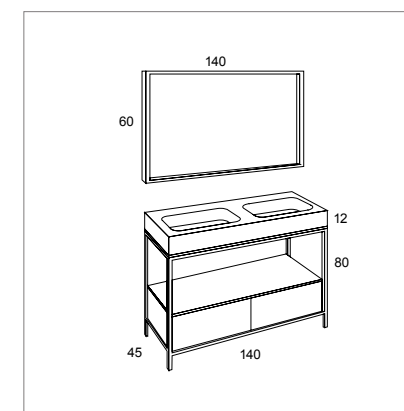

IRON

◀ Espejo perimetral 100x80 cm	[299]
Lavabo Cosmos mate 58x42x12 cm	[240]
Encimera plana mineral mate 100,5 cm	[220]
Estructura Iron negra 100x80x45 cm	[426]
Down laca piedra 96x28x45 cm	[360]
Incremento push	[55]

TOTAL: 1600

Miroir perimetral 100x80 cm	[299]
Lavabo Cosmos mat 58x42x12 cm	[240]
Plan de travail plat minéral mat 100,5 cm	[220]
Structure Iron noire 100x80x45 cm	[426]
Down laquage Pierre 96x28x45 cm	[360]
Supplément push	[55]

TOTAL: 1600