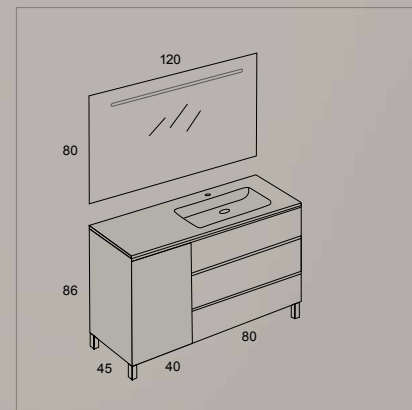

Espejo Led EQUO 120x80 cm [209]
Lavabo Zenit 121x46 cm despl. dcha. mineralmarmo [335]
Dream 120x76x45 cm tir. dreams Laca. Blanco Brillo [710]

TOTAL: 1254

Columna Big 35x180x33 cm Laca. Blanco Brillo [515]

Miroir Led EQUO 120x80 cm [209]
Lavabo Zenit 121x46 cm despl. a droite mineralmarmo [335]
Dream 120x76x45 cm tir. dreams Lac que Blanc Brillant [710]

TOTAL: 1254

Colonne Big 35x180x33 cm Laqué. Blanc Brillant [515]

TARIFA DREAMS / TARIF DREAMS

- 80 3 Cajones 60 cm + Puerta 20 cm
- 90 3 Cajones 63 cm + Puerta 26,5 cm
- 100 3 Cajones 70 cm + Puerta 30 cm
- 120 3 Cajones 80 cm + Puerta 40 cm