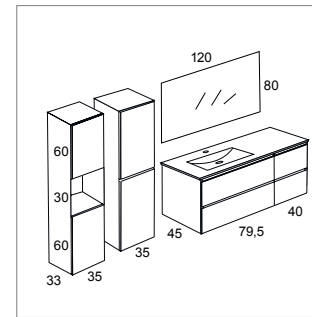

- ◀ Aplique Barra 120 cm Led 30 w [149]
- Espejo Liso promo 120x80 cm [120]
- Lavabo Zenit 121x46 cm desp.lzq mineralmarmo [335]
- Kay 120x51x45 cm (2c40+2c80) lacado biscuit brillo [814]

TOTAL: 1418

- Columna 2p 150x35x33 cm uñero 45° laca biscuit brillo [399]
- Columna 2p Open 150x35x33 cm uñero 45° laca biscuit br. [399]