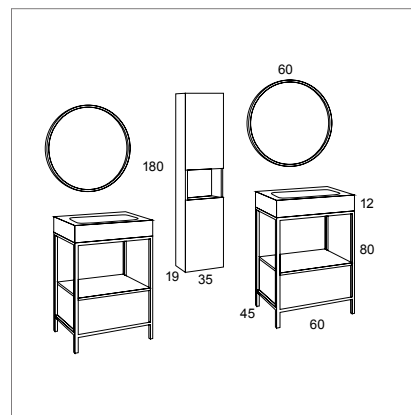

Aplique Lux techo blanco	[160]
Espejo Frame 60 cm diam. blanco	[195]
Lavabo Belfort 60x45x12 cm mate	[320]
Estructura Iron 60x80x45 cm blanca	[379]
Down 56x28x45 cm Onix	[264]
Incremento push	[55]

TOTAL: [1373x2]

Columna 2p open laca blanca Fr. Onix	[325]

Applique Lux plafond blanc	[160]
Miroir Frame 60 cm diamètre blanc	[195]
Lavabo Belfort 60x45x12 cm mat	[320]
Structure Iron 60x80x45 cm blanc	[379]
Down 56x28x45 cm Onix	[264]
Supplément push	[55]

TOTAL: [1373x2]

Colonne 2p open laqué Blanc Fr. Onix	[325]