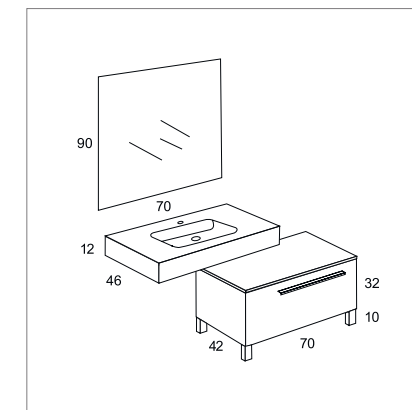

1. Espejo Liso 70x90 cm [95]
   - Espejo Belfort 70x45x12 cm mineralmarmo [370]
   - Down cajón 70x42x42 cm Laca Blco. brillo/negro brillo [307]
   - **TOTAL: 772**
3. Miroir lisse 70x90 cm [95]
   - Miroir Belfort 70x45x12 cm minéralmarbre [370]
   - Down tiroir 70x42x42 cm Laqué blanc brillant/noir brillant [307]
   - **TOTAL: 772**