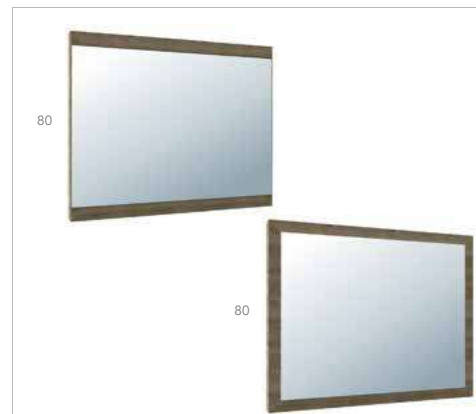

PARALEL / MARCO

ANCHO	LAMINADO	LACA. / CHAPA
60	96	99
70	102	105
80	108	111
90	121	125
100	135	139
120	161	166
M² (AxB)<0,5	200	205
M² (AxB)>0,5	168	173