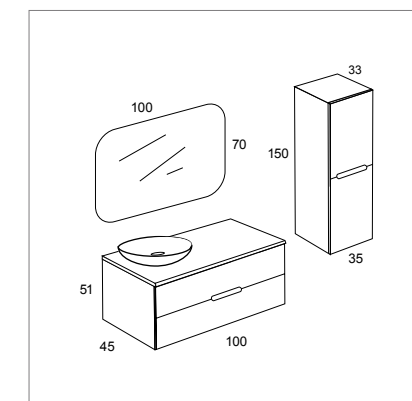

**AMBIENT
TWO**