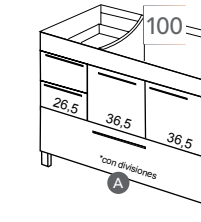

TARIFA TOP / TARIFS TOP

(A)	LAMINADO LAMINE	LACADO LAQUE	CHAPADO PLAQUE
60	336	456	584
70	349	478	594
80	381	520	644
90	394	542	670
100	406	564	699
120	440	618	755