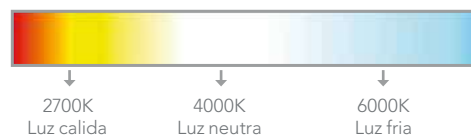

# MAMPARAS BERN

ANTICAL ALUMINIO REVERSIBLE 5 CM CORREDERA 195 CM