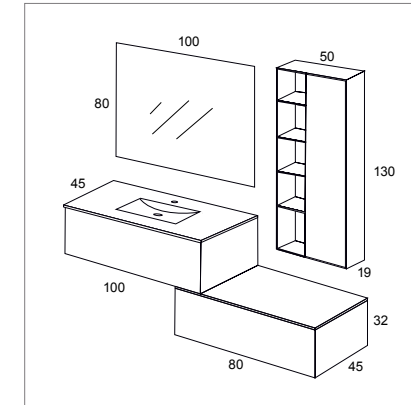

Aplique Lux Noir	[2x145]
Miroir Inglete 145x60 cm Noeuds Caoba	[174]
Plan de travail 100x46x25 cm Déplacé droite Cristone Mat	[840]
Up tiroir 120x32x45 cm Noeuds Caoba	[397]
Supplément Push tiroir	[55]
Plan de travail noeuds 120x45 Noeuds Caoba	[156]
Latéraux Out Up Noeuds Caoba	[42]
<b>TOTAL: 1954</b>	