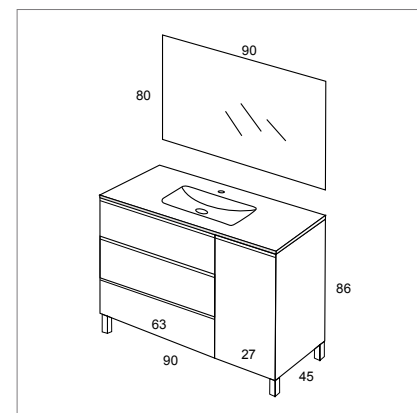

Aplique Sunled 60 cm Led 9,6 w	[110]
Espejo Liso 90x80 cm	[108]
Lavabo Detroit 91x46 cm centrado	[146]
Dreams 90x86x45 cm 45° lam. olmo	[530]

TOTAL: 894

Columna 2p 35x150x19 cm lam. olmo	[194]
Spot Sunled 60 cm Led 9,6 w	[110]
Miroir Lisse 90x80 cm	[108]
Lavabo Detroit 91x46 cm centré	[146]
Dreams 90x86x45 cm 45° lam. olmo	[530]

TOTAL: 894

Colonne 2p 35x150x19 cm lam. olmo	[194]