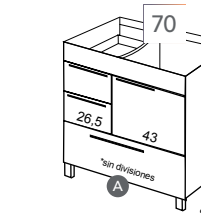

TARIFA TOP / TARIFS TOP

(A)	LAMINADO LAMINE	LACADO LAQUE	CHAPADO PLAQUE
60	336	456	584
70	349	478	594
80	381	520	644
90	394	542	670
100	406	564	699
120	440	618	755