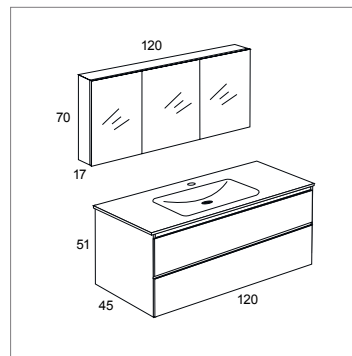

- ◀ Aplique Arled 60 cm led 9,6 w [60]
- Espejo Camerino 120x70x17 cm lam.Acacia [299]
- Lavabo Zenit mineralmarmo 121x46x17 cm [335]
- Ambient two 45°120x51x45 cm Lam.Acacia [452]

TOTAL: 1146

- Spot Arled 60 cm led 9,6 w [60]
- Lavabo Zenit depl. droit 120x45 cm [299]
- Meuble Born 120x64x45 cm Blanc mat [335]
- Ambient two 45°120x51x45 cm Lam.Acacia [452]

TOTAL: 1146

- Aplique Arled 30 cm Led 4,8 w [2x35] ▶
- Espejo Liso 140x70 cm c/trasera Lam. Olmo [147]
- Lavabo Zenit 140x46 cm 1 cubetas mineralmarmo [375]
- Ambient two 70x86x45 cm 45° Lam. Olmo [2x356]

TOTAL: 1304

- Columna 2p 35x150x19 Uñero 45° Lam.Olmo [194]
- Toallero lateral 35 cm [45]

- Applique Arled 30 cm Led 4,8 w [2x35]
- Miroir Lisse 140x70 cm avec fond Lam. Olmo [147]
- Lavabo Zenit 140x46 cm 1 cubetas mineralmarmo [375]
- Ambient two 70x86x45 cm 45° Lam. Olmo [2x356]

TOTAL: 1304

- Colonne 2p 35x150x19 Uñero 45° Lam.Olmo [194]
- Porta-serviette lateral 35 cm [45]