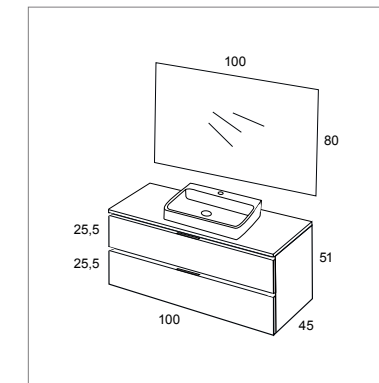

- ◀ Aplique Arled 45 cm led 4,8 w [45]
- Espejo Liso 80x80 cm c/trasera indigo [102]
- Lavabo Elna 81x46 cm porcelana [128]
- Ambient two 80x51x45 cm uñero ambient laca Indigo Br [436]
- **TOTAL: 711**

- Aplique Arled 45 cm led 4,8 w [82]
- Miroir lisse 80x80 cm avec fond indigo [102]
- Lavabo Elna 81x46 cm porcelaine [128]
- Ambient two 80x51x45 cm avec onglet ambient laca Indigo Br [436]
- **TOTAL: 711**