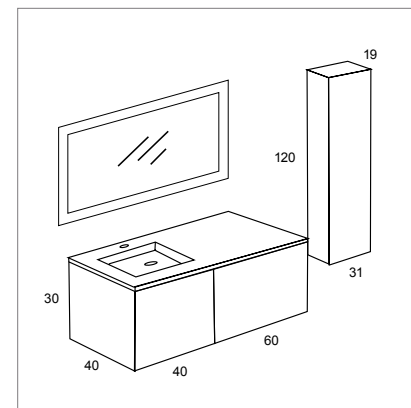

- Espejo Rembrant 10 cm 100x70 cm negro [314]
- Encimera Cube 100x40x2 cm desp.izq Coristone Mate [405]
- Up Puerta 40x30x40 cm Laca Blanco Mate [176]
- Up Cajón 60x30x40 Laca Negro Mate [264]

TOTAL: 1054

- Alto 31x120x19 cm Negro Mate apertura push [260+20]

- Miroir Rembrant 10 cm 100x70 cm noir [314]
- Plateau Cube 100x40x2 cm desp. gauche Coristone mat [405]
- Up porte 40x30x40 cm Laqué Blanc mat [176]
- Up tiroir 60x30x40 cm laqué Noir mat [264]

TOTAL: 1054

- Meuble haut 31x120x19 Noir mat ouverture push [260+20]

- Espejo Round led 60 cm [279]
- Lavabo Round 40 cm de diámetro mineralmarmo mate [220]
- Encimera Plana 120x46 cm mineralmarmo mate [260]
- Up Cajón 60x32x40 cm stone [2x227]
- Incremento cajón push [2x55]

TOTAL: 1323

- Alto 31x70x19 cm stone [112]
- Incremento puerta push [20]

- Miroir Round led 60 cm [279]
- Round bassin 40 cm de diamètre matte Mineralmarmo [220]
- Surface plat 120x46 cm Mineralmarmo mat [260]
- Up tiroir 60x32x40 cm stone [2x227]
- Augmenter tiroir push [2x55]

TOTAL: 1323

- Meuble haut 31x70x19 stone [112]
- Augmenter porte push [20]