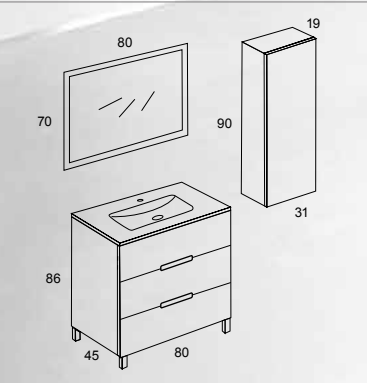

- Aplique Sunled 30 cm led 5w [65]
- Espejo Marco 80x80 cm Blanco Brillo [104]
- Encimera Austral cristal 80x46 cm negra [190]
- Ambient three uñero Ambient 80x86x45 cm Blanco Brillo [593]

TOTAL: 952

- Alto uñero 31x90x19 cm blanco brillo [210]
- Spot Art halogéne 80 w [65]
- Miroir Marco 80x80 cm blanc laqué brillant [104]
- Plateau Austral en verre 80x46 cm noir [190]
- Ambient three uñero 80x86x45 cm blanc laqué brillant [593]

TOTAL: 952

- Meuble haut 31x90x19 blanc laqué brillant [210]