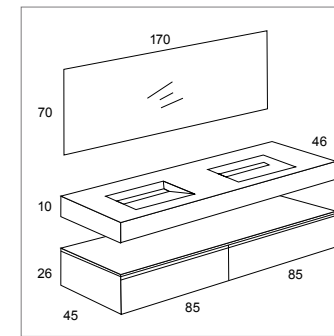

- ◀ **Espejo Liso 180x70 cm con trasera teca** [189]
- **Tira led doble 180 cm** [180]
- **Lavabo Nil 42x42x13 cm porcelana** [2x160]
- **Encimera Ingletada 180x46x10 cm teca** [369]
- **Soportes Inox Ocultos 43 cm** [1,5x65]
- **Down Suspendido 45° 90x26x45 cm Lac. Brownie** [2x345]

TOTAL: 1845,5

- **Miroir Lisse 180x70 cm avec arrière teca** [189]
- **Double LED bande 180 cm 4000k** [180]
- **Lavabo Nil 42x42x13 cm porcelaine** [2x160]
- **Plateau ingletada 180x46x10 cm teca** [369]
- **Supports en acier cachés 43 cm** [1,5x65]
- **Down suspendue 45° 90x26x45 cm Lac. Brownie** [2x345]

TOTAL: 1845,5

- **Espejo Liso 170x70 cm con trasera acacia** [179] ▶
- **Tira led doble 160 cm 4000k** [170]
- **Coristone Inclinada 170x46x10cm 2 senos** [1325]
- **Soportes Inox Ocultos 43 cm** [1,5x65]
- **Down Suspendido 45° 85x26x45 cm Lam. Acacia** [2x307]

TOTAL: 2385,5

- **Lisse miroir 170x70 cm avec arrière acacia** [179]
- **Double LED bande 160 cm 4000k** [170]
- **Coristone Inclinada 170x46x10cm 2 bols** [1325]
- **Invisible Inox soutient 43 cm** [1,5x65]
- **Down suspension 45° 85x26x45 cm Lam. acacia** [2x307]

TOTAL: 2385,5