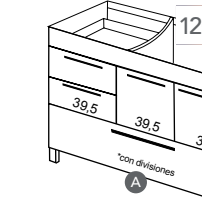

TARIFA TOP / TARIFS TOP

(A)	LAMINADO LAMINE	LACADO LAQUE	CHAPADO PLAQUE
60	336	456	584
70	349	478	594
80	381	520	644
90	394	542	670
100	406	564	699
120	440	618	755