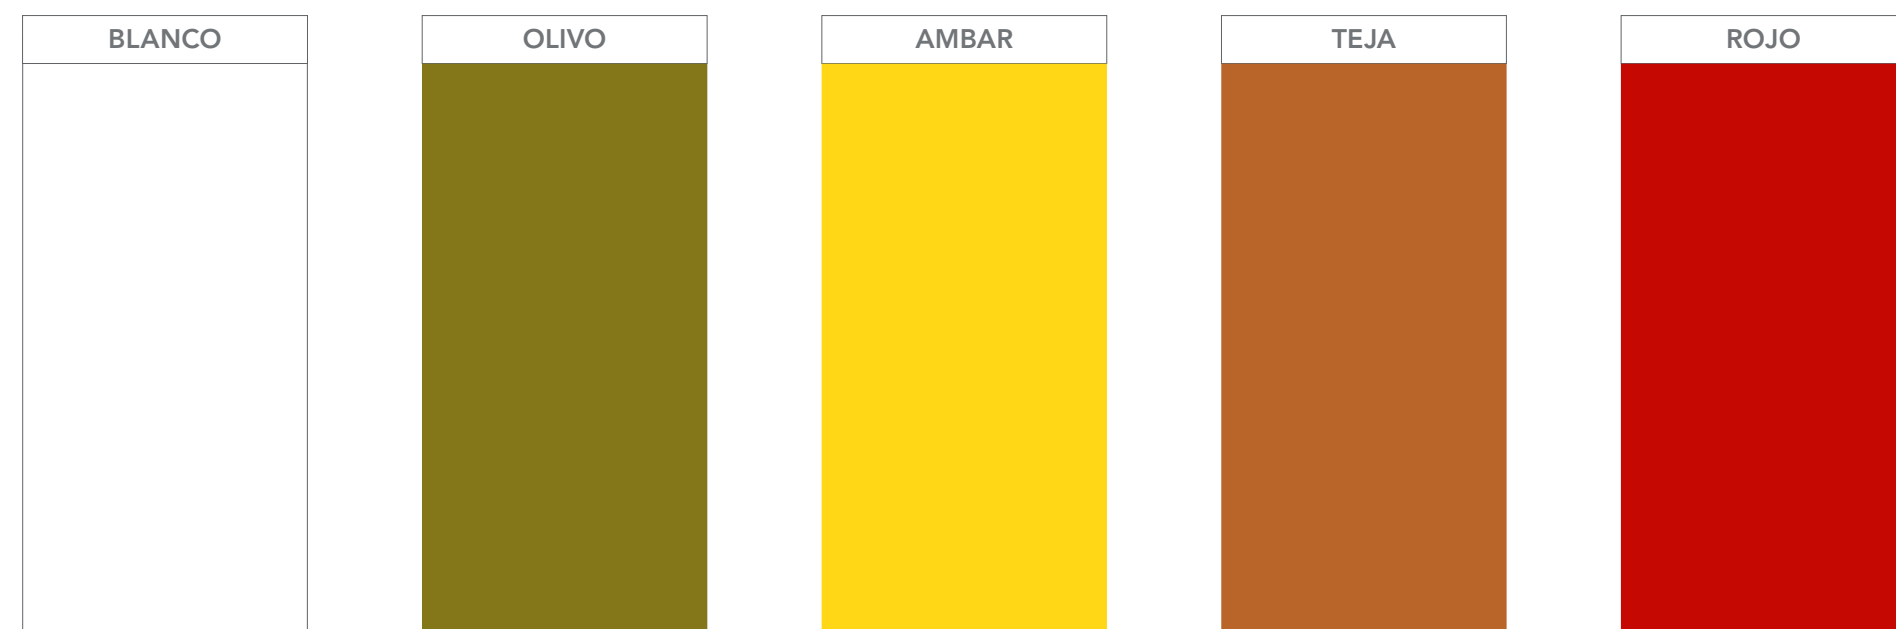

COLORES ESTÁNDAR V!B

LACADOS MATE / BRILLO - COLORES RAL o NCS (MATE +40€) (BRILLO +60€)