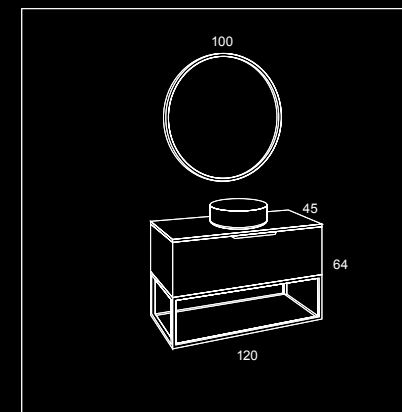

Encimera Marquina 120x46 cm [90]
Espejo metal dorado Ø 100 cm [395]
Lavabo Circus Negro mate Ø 36x12 cm [240]
Conjunto Iron Up 120x64x45 cm negro
mate tir. vann dorado [834]

TOTAL: 1559

Plan de travail Marquina 120x46 cm [90]
Miroir métal doré Ø 100 cm [395]
Lavabo Circus Noir mat Ø 36x12 cm [240]
Ensemble Iron Up 120x64x45 cm laqué
noir poig. vann [834]

TOTAL: 1559