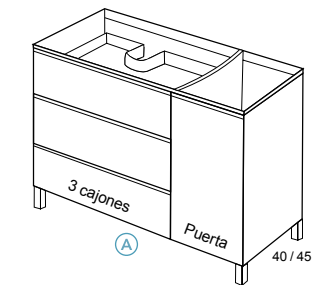

(A)	LAMINADO LAMINE	LACADO LAQUE	CHAPADO PLAQUE
80	505	615	680
90	530	650	710
100	550	670	740
120	599	710	800
Incremento PEANA ML	40	60	90

* El mueble puede ir desplazado a la izquierda, a la derecha y centrado. * Le meuble peut être déplacé à gauche, à droite et centré aussi.
** Combinación de 2 acabados de mueble coger precio del más alto. ** Combinaison de deux finitions de meuble, prendre le plus haut prix.