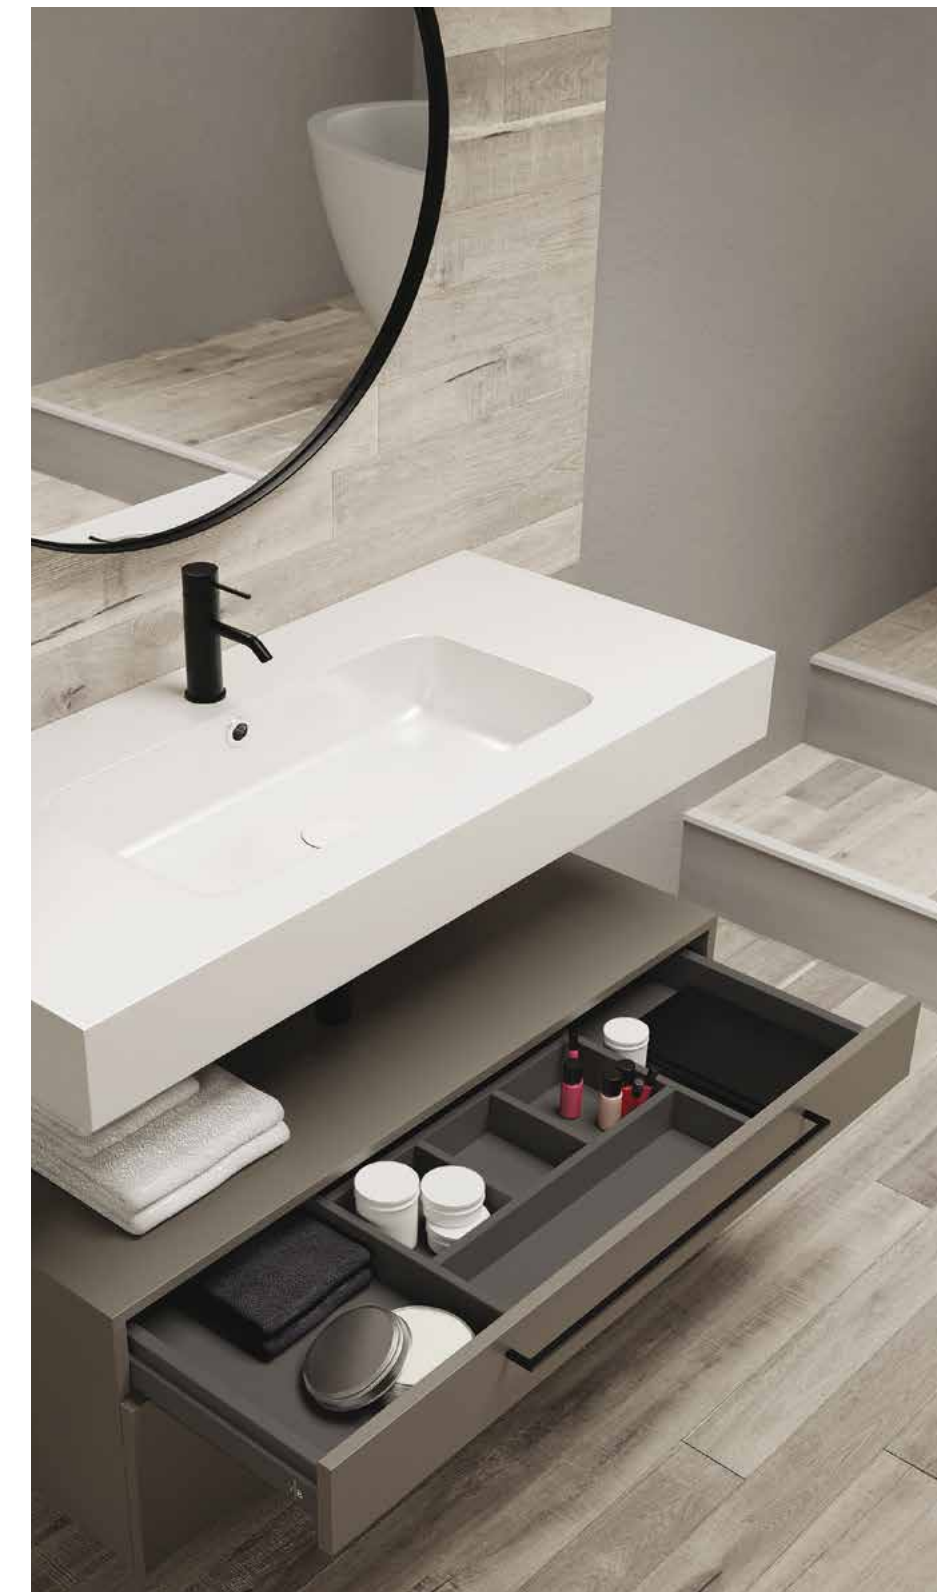

1. Espejo Liso 70x90 cm [95]
   - Espejo Belfort 70x45x12 cm mineralmarmo [370]
   - Down cajón 70x42x42 cm Laca Blco. brillo/negro brillo [307]
   - **TOTAL: 772**
3. Miroir lisse 70x90 cm [95]
   - Miroir Belfort 70x45x12 cm minéralmarbre [370]
   - Down tiroir 70x42x42 cm Laqué blanc brillant/noir brillant [307]
   - **TOTAL: 772**