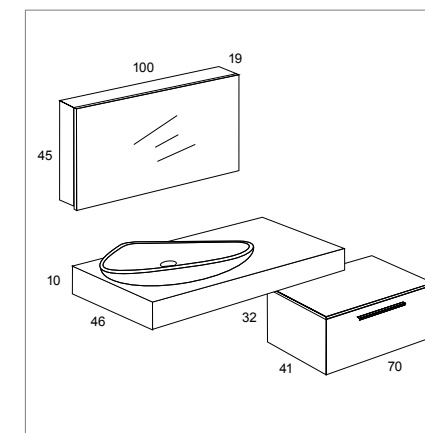

- Espejo Abatible 100x45x19 cm Chapa Dark [480]
- Lavabo Minim 58x38x10 cm mineralmate [320]
- Encimera Ingletada 100x46x10 cm Dark [310]
- Soportes Inox Ocultos 43 cm [65]
- Down Suspendido 45° 100x32x40 cm Biscuit mate [360]
- Down Abierto 50x32x40 cm Biscuit mate [187]

TOTAL: 1722

- Alto Semi 130x50x19cm Dark + frontal biscuit mate [360]

- Miroir relevable 100x45x19 cm Plaqué Dark [480]
- Lavabo Minim 58x38x10 cm minéralmarbre [320]
- Plan de travail 100x46x10 cm Dark [310]
- Supports Inox invisibles 43 cm [65]
- Down haut 45° 100x32x40 cm Biscuit mat [360]
- Down Ouvert 50x32x40 cm Biscuit mat [187]

TOTAL: 1722

- Meuble haut semi 130x50x19 cm Dark + frontal biscuit mat [360]

- Aplique Arled 30 cm [35]
- Espejo Abatible 100x45x19 cm Blanco Brillo [391]
- Coristone Atoe 54x31x13 cm Blanco Mate [300]
- Encimera Ingletada 100x46x10 cm Bambú [320]
- Soportes Inox Ocultos 43 cm [65]
- Down Suspendido 70x32x40 cm Blanco Brillo tirador [307]

TOTAL: 1418

- Spot Camerino Arled 30 cm [35]
- Miroir balançoire 100x45x19 cm blanc laqué Brillant [391]
- Coristone Atoe 54x31x13 cm blanc laqué Mat [300]
- Plateau Ingletada 100x46x10 cm Bambú [320]
- Supports en acier cachés 38x8 cm [65]
- Down suspendue 70x32x40 cm blanc laqué brillant tireur [307]

TOTAL: 1418