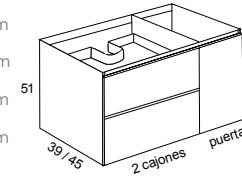

TARIFA KAY / TARIFS KAY

2 CAJONES + PUERTA 2 TIROIRS + PORTE

- 80 2 Cajones 59,5 cm + Puerta 20 cm
- 90 2 Cajones 63 cm + Puerta 26,5 cm
- 100 2 Cajones 69,5 cm + Puerta 30 cm
- 120 2 Cajones 79,5 cm + Puerta 40 cm