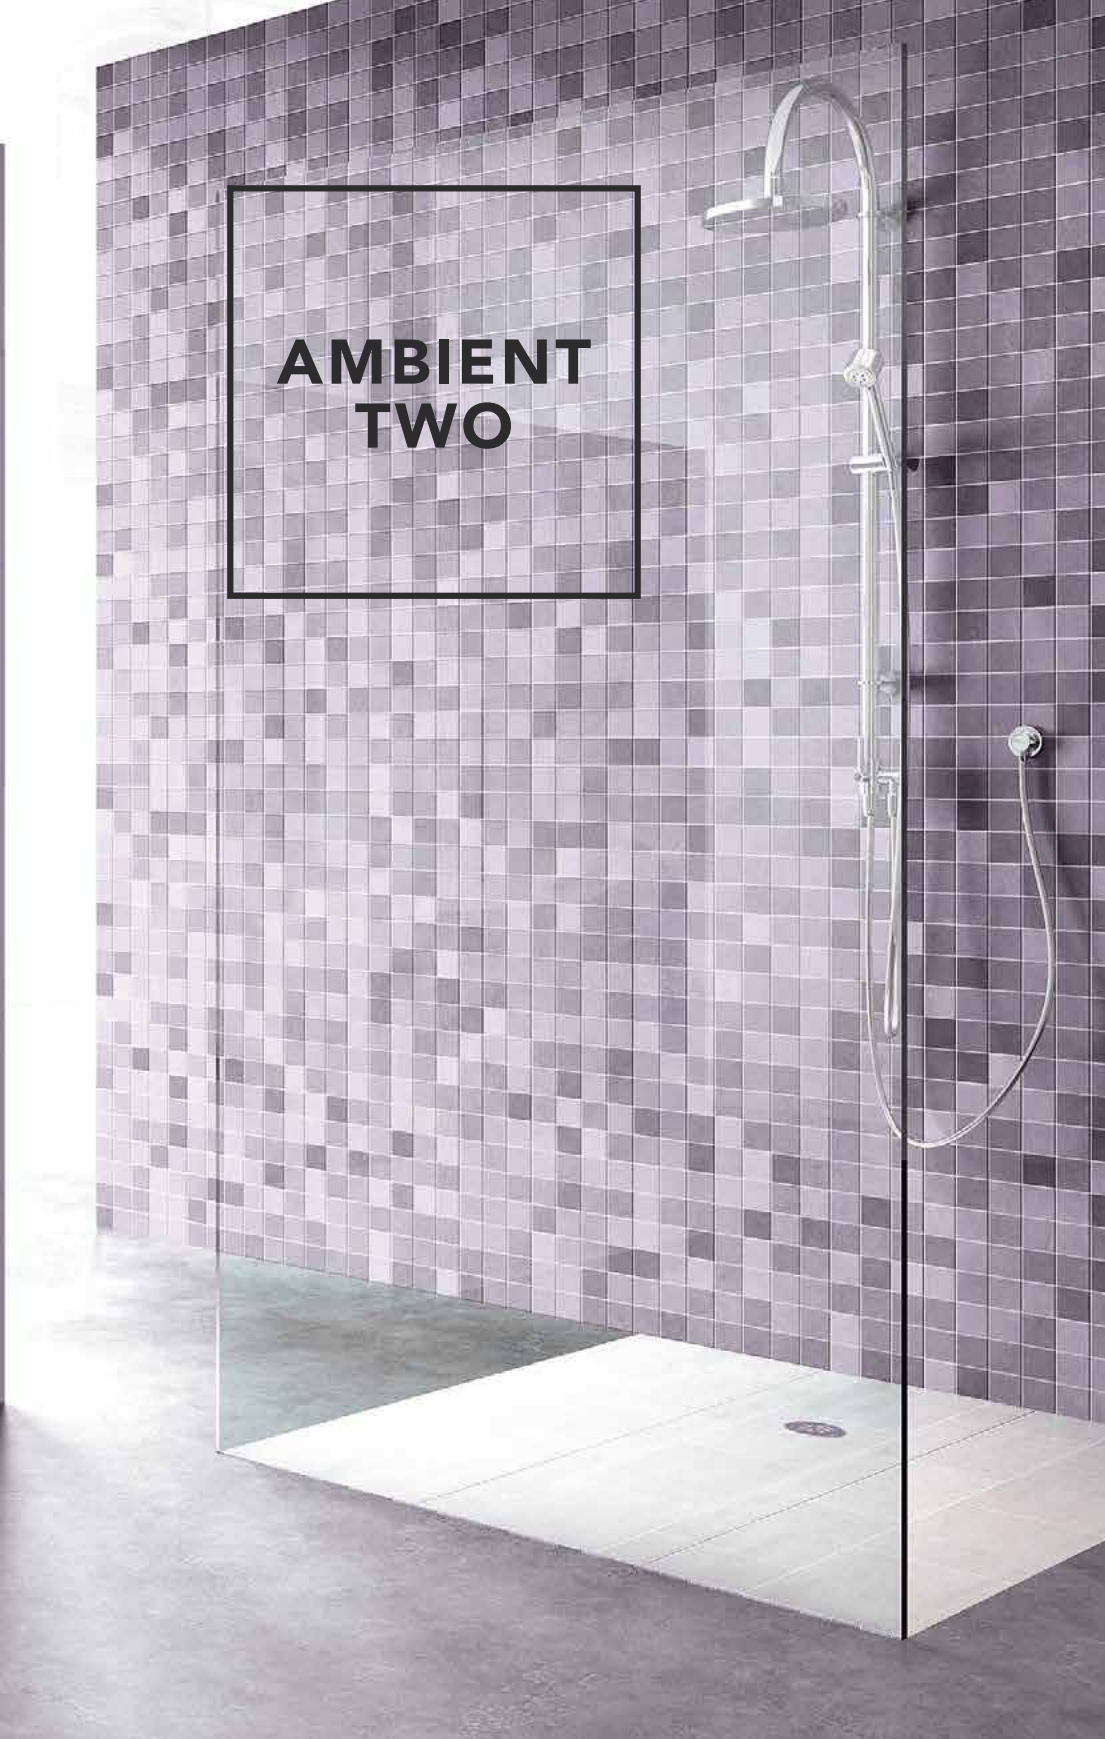

SERIE  
**AMBIENT**

V|B

**AMBIENT  
TWO**

- Espejo Pill 100x70 cm [111]
- Lavabo Taz coristone 43x12 cm blco. Mate [300]
- Coristone Plana 100x46x1,6 cm mate [271]
- Ambient Two 100x51x45 cm Lila mate [477]