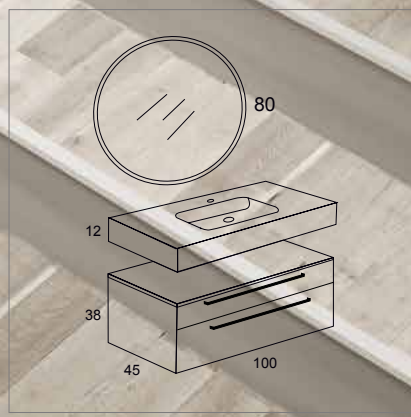

1. Espejo Liso 70x90 cm [95]
   - Espejo Belfort 70x45x12 cm mineralmarmo [370]
   - Down cajón 70x42x42 cm Laca Blco. brillo/negro brillo [307]
   - **TOTAL: 772**
3. Miroir lisse 70x90 cm [95]
   - Miroir Belfort 70x45x12 cm minéralmarbre [370]
   - Down tiroir 70x42x42 cm Laqué blanc brillant/noir brillant [307]
   - **TOTAL: 772**