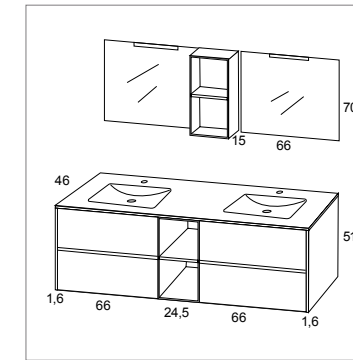

- Aplique Arled 30 cm Led 5 w [2x35]
- Espejo Liso 66x70 cm [2x85]
- Alto Abierto 24,5x70x15 cm Blanco brillo [130]
- Encimera Zenit doble seno 161x46 cm mineralmarmo [530]
- Easy Up 2 cajones 66x51x45 cm 45° centro lam. Nogal [2x360]
- Easy Up Abierto 24,5x51x45 cm laca Blanco Brillo [175]
- Easy laterales Out 51x45 Blanco Brillo [60]

TOTAL: 1855

- Applique Arled 30 cm Led 5 w [2x35]
- Miroir Lisse 66x70 cm [2x85]
- Haut ouvert 24,5x70x15 cm Blanc brillant [130]
- Plan de travail Zenit double vasque 161x46 cm minéralmarbre [530]
- Easy Up 2 tiroirs 66x51x45 cm 45° centré laminé Nogal [2x360]
- Easy Up ouvert 24,5x51x45 cm laqué Blanc Brillant [175]
- Easy latéraux Out 51x45 Blanc Brillant [60]

TOTAL: 1855