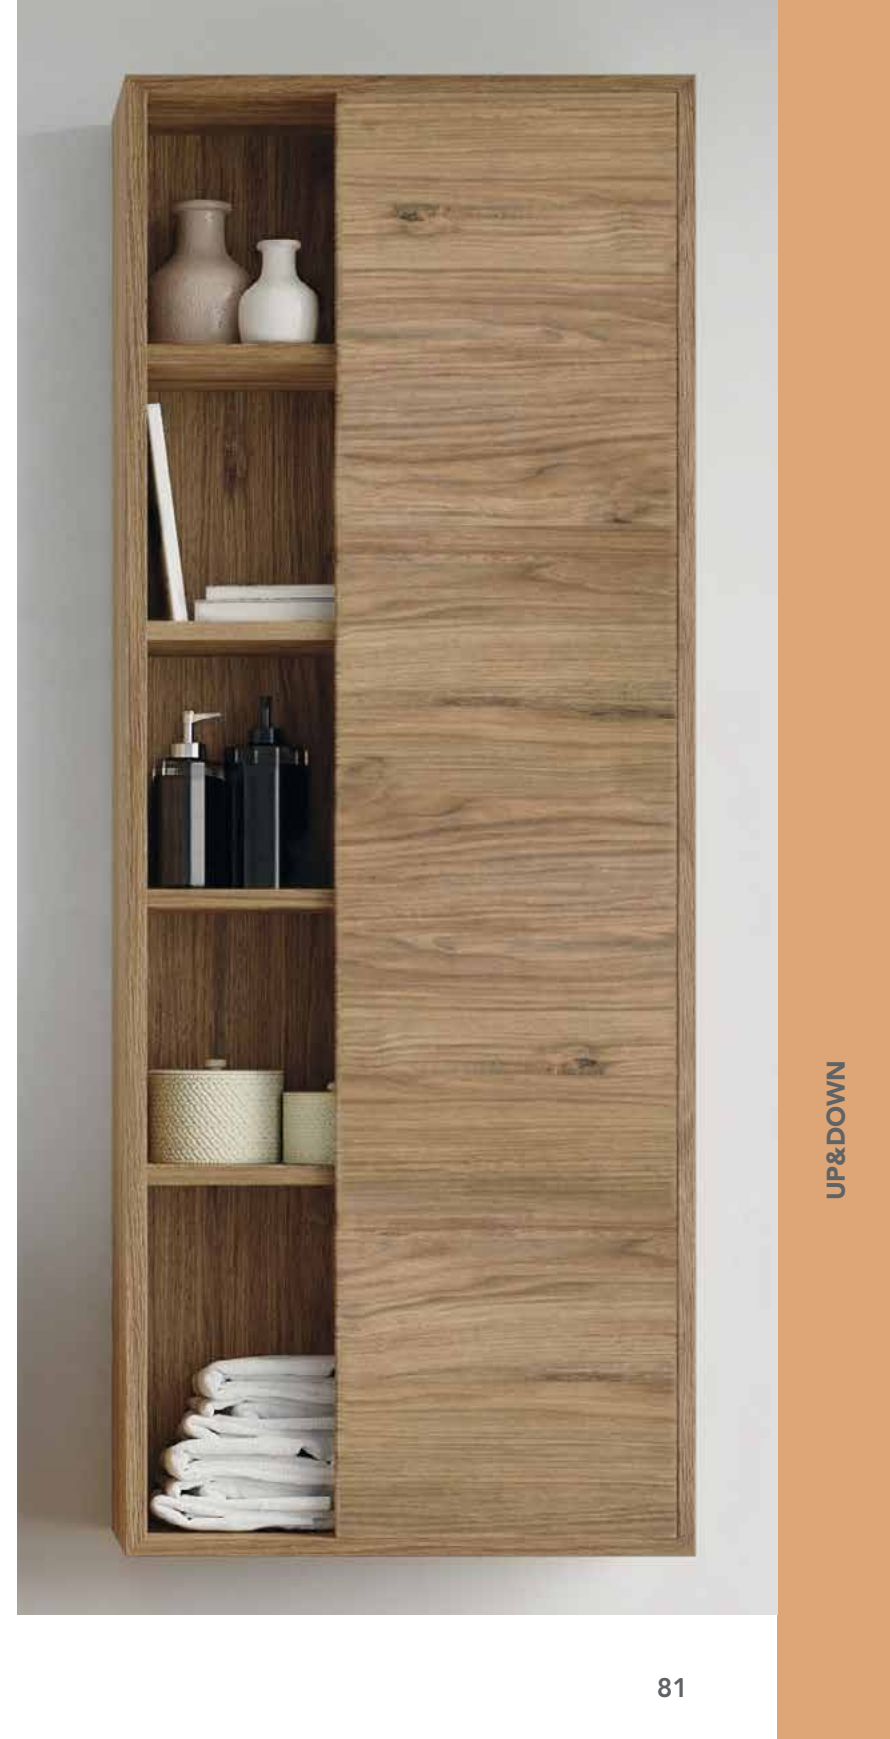

- Espejo Perimetral 100x80 cm [299]
- Lavabo Detroit 100x46 cm porcelana [168]
- Up 100x45x32 cm lam. Teca tir. dreams [272]
- Down 80x45x32 cm lam. Teca t.dreams [291]

TOTAL: 1030

1. ---
2. Columna Semi 130x50x19 cm Laminado Teca [185]

1. ---
2. Miroir Perimetral 100x80 cm [299]
   - Lavabo Detroit 100x46 cm porcelaine [168]
   - Up 100x45x32 cm laminé Teca poignée dreams [272]
   - Down 80x45x32 cm laminé Teca poignée dreams [291]

TOTAL: 1030

- Semi-colonne 130x50x19 cm laminé Teca [185]