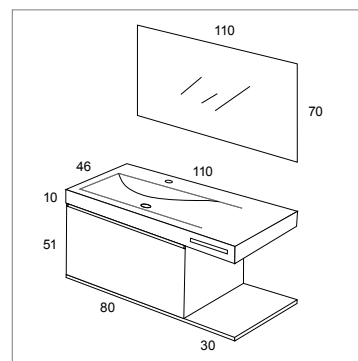

Aplique Sunled 60 cm	[110]
Espejo 110x70 cm c/trasera gris	[115]
Coristone Ona 110x46x10 cm blanco mate	[1232]
Toallero para coristone	[50]
Easy Up cajón 80x51x45 cm chapa Nudos caoba	[423]
Easy tarima 110x45x1,6 cm nudos caoba	[143]
TOTAL:	2073

Applique Sunled 60 cm	[110]
Miroir 110x70 cm avec fond gris	[115]
Coristone Ona 110x46x10 cm blanc mat	[1232]
Porte-serviette pour coristone	[50]
Easy Up tiroir 80x51x45 cm plaqué Noeuds caoba	[423]
Easy étagère 110x45x1,6 cm noeuds caoba	[143]
TOTAL:	2073