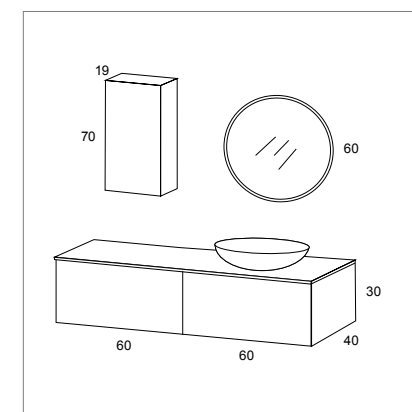

- Espejo Rembrant 10 cm 100x70 cm negro [314]
- Encimera Cube 100x40x2 cm desp.izq Coristone Mate [405]
- Up Puerta 40x30x40 cm Laca Blanco Mate [176]
- Up Cajón 60x30x40 Laca Negro Mate [264]

TOTAL: 1054

- Alto 31x120x19 cm Negro Mate apertura push [260+20]

- Miroir Rembrant 10 cm 100x70 cm noir [314]
- Plateau Cube 100x40x2 cm desp. gauche Coristone mat [405]
- Up porte 40x30x40 cm Laqué Blanc mat [176]
- Up tiroir 60x30x40 cm laqué Noir mat [264]

TOTAL: 1054

- Meuble haut 31x120x19 Noir mat ouverture push [260+20]

- Espejo Round led 60 cm [279]
- Lavabo Round 40 cm de diámetro mineralmarmo mate [220]
- Encimera Plana 120x46 cm mineralmarmo mate [260]
- Up Cajón 60x32x40 cm stone [2x227]
- Incremento cajón push [2x55]

TOTAL: 1323

- Alto 31x70x19 cm stone [112]
- Incremento puerta push [20]

- Miroir Round led 60 cm [279]
- Round bassin 40 cm de diamètre matte Mineralmarmo [220]
- Surface plat 120x46 cm Mineralmarmo mat [260]
- Up tiroir 60x32x40 cm stone [2x227]
- Augmenter tiroir push [2x55]

TOTAL: 1323

- Meuble haut 31x70x19 stone [112]
- Augmenter porte push [20]