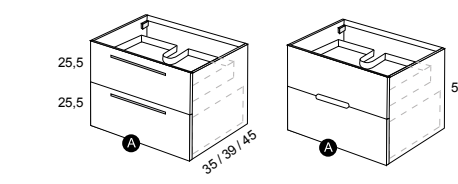

TARIFA AMBIENT / TARIFS AMBIENT

AMBIENT TWO

Ⓐ	LAMINADO LAMINE	LACADO LAQUE	CHAPADO PLAQUE
60	342	394	436
70	356	421	467
80	365	436	483
90	391	460	510
100	401	477	533
120	452	526	601

* Combinación de 2 acabados, coger la del precio más alto.
* Combinaison de deux finitions de meuble, prendre le plus haut prix.