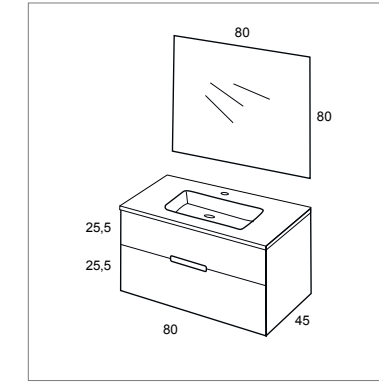

- ◀ Aplique Arled 45 cm led 4,8 w [45]
- Espejo Liso 80x80 cm c/trasera indigo [102]
- Lavabo Elna 81x46 cm porcelana [128]
- Ambient two 80x51x45 cm uñero ambient laca Indigo Br [436]
- **TOTAL: 711**

- Aplique Arled 45 cm led 4,8 w [82]
- Miroir lisse 80x80 cm avec fond indigo [102]
- Lavabo Elna 81x46 cm porcelaine [128]
- Ambient two 80x51x45 cm avec onglet ambient laca Indigo Br [436]
- **TOTAL: 711**

- Espejo Perimetral 100x80 cm luz fría [299] ▶
- Lavabo Nil 42x42x13 cm porcelana [160]
- Encimera plana 100,5x46 cm laminada Teca [75]
- Ambient two 100x51x45 cm tir. dreams Teca [401]
- **TOTAL: 760**

- Miroir Perimetral 100x80 cm lumière froide [299]
- Lavabo Nil 42x42x13 cm porcelaine [160]
- Plan de travail 100,5x46 cm laminé Teca [75]
- Ambient two 100x51x45 cm poignées dreams Teca [401]
- **TOTAL: 760**