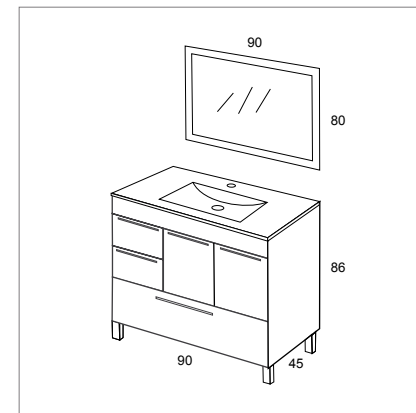

- Aplique Sunled 60 cm 10 w [110]
- Espejo Marco 90x80 cm Lam. Acacia [121]
- Lavabo Detroit 90x46 cm [146]
- Mueble Top 90x45 cm Lam. Acacia [394]

TOTAL: 771

- Spot Sunled 60 cm 10 w [110]
- Miroir Marco 90x80 cm Lam. Acacia [121]
- Lavabo Detroit 90x46 cm porcelain [146]
- Meuble Top 90x45 cm Lam. Acacia [394]

TOTAL: 771

TARIFA TOP / TARIFS TOP

(A)	LAMINADO LAMINE	LACADO LAQUE	CHAPADO PLAQUE
60	336	456	584
70	349	478	594
80	381	520	644
90	394	542	670
100	406	564	699
120	440	618	755

* Posibilidad cajones a la derecha.
* Tiroirs Possibilité sur la droite.

ENCIMERAS CENTRADAS COUNTERTOPS CENTRÉS

(A)	PORCELANA / PORCELAINE			MINERALMARMO / MINÉRALMARBRE	CRISTAL / VERRE	
	DETROÏT	DARWIN	ELNA	ZENIT	AUSTRAL	BIANCO
	46 fondo	40 fondo	46 fondo	40/46 fondo	40/46 fondo	40/46 fondo
61	98	104	105	185	169	210
71	110	122	115	228	180	247
81	120	142	128	248	190	247
91	146	170	165	269	200	280
101	168	190	190	278	230	314
121	240	-	260	320	290	363