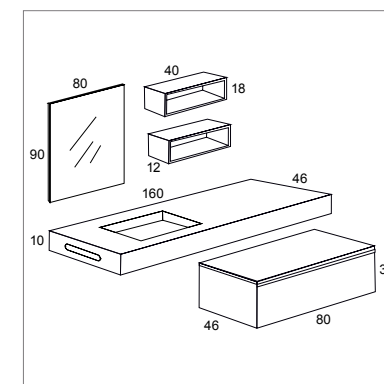

Miroir Round 80 cm diamètre	[350]
Etagère open Blanc mat 40x18x12	[100]
Lavabo Seven 58x38x13 cm minéral	[325]
Plan de travail ingletada 180x48x10 cm Noeuds Sand	[558]
Paire de supports inox 42 cm	[1,5x65]
Down 60x32x45 cm Plaqué Noeuds Sand	[2x335]
<b>TOTAL:</b>	<b>2100,5</b>