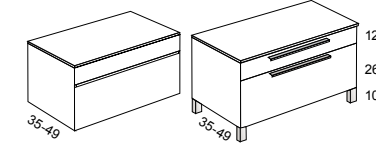

A	CAJÓN / TIROIR			2 CAJONES / TIROIRS			ABIERTO / OUVERT		
	LAMINADO LAMINE	LACADO LAQUE	CHAPADO PLAQUE	LAMINADO LAMINE	LACADO LAQUE	CHAPADO PLAQUE	LAMINADO LAMINE	LACADO LAQUE	CHAPADO PLAQUE
60	264	299	335	337	394	436	125	187	255
70	276	307	354	356	421	467	135	208	281
80	291	327	376	361	436	483	146	229	311
90	307	345	401	391	460	510	156	250	333
100	317	360	420	401	477	534	166	270	364
120	339	395	458	452	526	601	187	309	415

LATERALES POR FUERA		
LAMINADO LAMINE	LACADO LAQUE	CHAPADO PLAQUE
20	30	42

* Posibilidad escoger tirador ver pág. 168-169
* Choix de voir page 168-169 de la poignée
** Combinación de 2 acabados de mueble coger precio del más alto.
** Combinaison de 2 finitions de meubles saisir le prix le plus élevé.