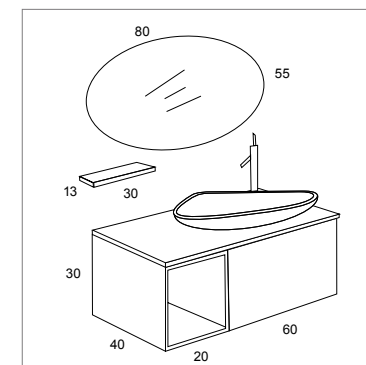

Espejo Elipse 80x55 cm [115]
Atoe lavabo coristone 54x34x13 cm blanco mate [300]
Encimera Plana 80x40x2 cm Bambú [114]
Up Abierto 20x30x40 cm Blanco Mate [135]
Up Cajón 60x30x40 Bambú apertura push [332+55]

TOTAL: 1051

Repisa 30x13x2 cm Bambú [50]

Miroir Elipse 80x55 cm [115]
Atoe lavabo coristone 54x34x13 cm blanc mate [300]
Plateau plane 80x40x2 cm Bambú [114]
Up ouvert 20x30x40 cm Blanc mate [135]
Up tiroir 60x30x40 cm Bambú ouverture push [332+55]

TOTAL: 1051

Rebord 30x13x2 cm Bambú [50]