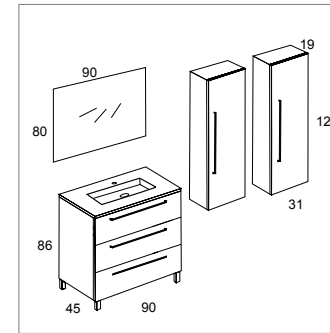

◀ **Espejo Marled 90x80 cm** [236]
Lavabo Zenit 91x46 cm mineralmate [269]
Ambient three 90x86x45 cm lam. Nogal Tir Unik [519]

TOTAL: 1024

Alto 31x120x19 cm lam. Nogal Tir Unik [2x145]

Miroir Marled 90x80 cm [236]
Lavabo Zenit 91x46 cm minéralmarbre [269]
Ambient three à onglet 90x86x45 cm lam. Nogal Tir Unik [519]

TOTAL: 1024

Meuble haut 31x120x19 cm lam. Nogal Tir Unik [2x145]

Aplique Arled 30 cm Led 4,8 w [2x35] ▶
Espejo Liso 140x70 cm c/trasera Lam. Perla [147]
Lavabo Zenit 140x46 cm 2 cubetas mineralmarmo [399]
Ambient three 45° 70x86x45 cm Lam. Perla [2x468]

TOTAL: 1552

Alto 31x120x19 cm uñero 45° Lam. Perla [145]

Toallero lateral 35 cm [45]

Spot Arled 30 cm Led 4,8 w [2x35]
Miroir lisse 140x70 cm cadre bois Perla [147]
Lavabo Zenit 140x46 cm 2 vasques mineralmarmo [399]
Ambient three 45° 70x86x45 cm Lam. Perla [2x468]

TOTAL: 1552

Meuble haut 31x120x19 cm uñero 45° Lam. Perla [145]

Porte-serviettes latéral 35 cm [45]