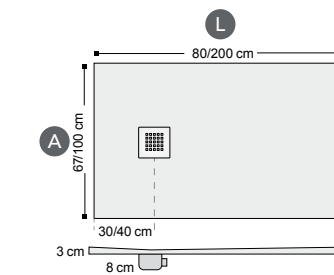

- Platos de ducha extraplano en masa a medida.
- Reservoir de douche extra plat sur mesure.
- Incluye sifón de gran caudal (Ø 90 mm) + rejilla inox.
- Inclue grille inox avec bonde (Ø 90 mm).
- Entrega en 7 días con embalaje de madera.
- Livraison en 7 jours avec emballage en bois.
- Permite ajuste con radial en el lugar de instalación.
- Permet un réglage scie radiale lieu de installation

Paneles pared [230/m²]
Panneaux [230/m²]