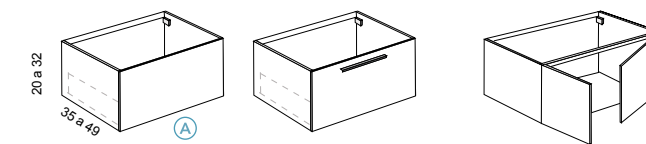

TARIFA UP / TARIFS UP