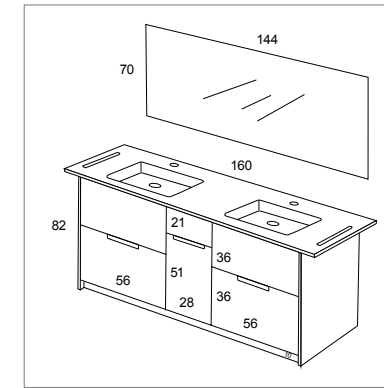

Aplique Arled 30 cm	[2x35]
Espejo Paralel 163x70 cm chapa Xocolat	[197]
Lavabo Ovalo 41x34x15 cm porcelana	[2x115]
Plana mineralmarmo 160,5x46 cm	[320]
Easy Abatible-Cajón 64x62x45 cm chapa Xocolat	[358]
Easy 3 cajones 28x62x45 cm chapa Xocolat	[421]
Easy 2 Puertas 64x63x45 cm chapa Xocolat	[266]
Estructura line Xocolat	[150]
Easy Patas 15x4 cm cromadas	[5x10]

TOTAL: 2172

Spot Arled 30 cm	[2x35]
Miroir Paralel 163x70 cm feuille Xocolat	[197]
Lavabo Ovalo 41x34x15 cm porcelaine	[2x115]
Plana mineralmarmo 160,5x46 cm	[320]
Easy Balançoire-Tiroir 64x62x45 cm feuille Xocolat	[358]
Easy 3 tiroirs 28x62x45 cm feuille Xocolat	[421]
Easy 2 portes 64x63x45 cm feuille Xocolat	[266]
Estructura line Xocolat	[150]
Easy jambes 15x4 cm	[5x10]

TOTAL: 2172

Espejo liso 144x70 cm	[151]
Coristone Versátil 160x48 cm 2 cubetas	[870]
Easy 2 Cajones 56x74x47 cm Lam. Nogal	[2x362]
Easy cajón y puerta 28x74x47 cm Lam. Nogal	[240]
Laterales [out] 84x47 Lam. Nogal	[40]
Easy zócalo remetido 140x10 cm	[28]
Kit patas zócalo	[2x8]

TOTAL: 2069

Toallero Coristone lateral	[2x50]
Tira led doble 140 cm	[150]
Armario 2P 190x80x35 cm laca Brownie	[650]

Miroir lisse 144x70 cm	[151]
Coristone versátil brillant 160x48 cm 2 vasques	[870]
Easy 2 tiroirs 56x74x47 cm Lam. Nogal	[2x362]
Easy tiroir et porte 28x74x47 cm Lam. Nogal	[240]
Coté [out] 84x47 cm Lam. Nogal	[40]
Easy socle 140x10 cm	[28]
Kit socle pieds	[2x8]

TOTAL: 2069

Serviette Coristone	[2x50]
Bande led double 140 cm	[150]
Armoire 2P 190x80x35 cm laque Brownie	[650]