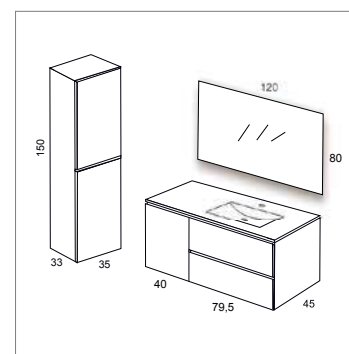

◀ **Espejo EQUO led 100x80 cm** [188]
Lavabo Detroit 101x46 cm porcelana [168]
Kay 100x51x45 cm (2c+1p) Olmo tir. Dreams [470]

TOTAL: 826

Columna 2p 35x150x19 cm Olmo tir.dreams [194]

Miroir EQUO led 100x80 cm [188]
Lavabo Detroit 101x46 cm porcelaine [168]
Kay 100x51x45 cm (2t+1p) Olmo poignée Dreams [470]

TOTAL: 826

Colonne 2 portes 35x150x19 cm Olmo poignée dreams [194]

Espejo Liso 120x70 cm c /traseira [135] ▶
Tira led doble 120 cm (arriba y abajo) 3000K [130]
Lavabo Detroit 121x46 cm desp. Izq porcelana [299]
Kay 120x51x45 cm (2c+p) Lacado Pardo Brillo [618]

TOTAL: 1182

Columna 2p 35x150x33 cm Lacado Pardo Brillo [399]

Miroir Lisse 120x70 cm [135]
Bande led double 120 cm (en haut et en bas) [130]
Lavabo Zenit 121x46 cm desp. gauche porcelana [299]
Kay 120x51x45 cm (2c80+p40) Laque Pardo brilliance [618]

TOTAL: 1182

Colonne 2p 35x150x33 cm Laque Sand tireur [399]