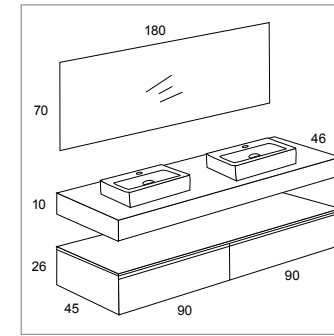

- ◀ **Espejo Liso 180x70 cm con trasera teca** [189]
- **Tira led doble 180 cm** [180]
- **Lavabo Nil 42x42x13 cm porcelana** [2x160]
- **Encimera Ingletada 180x46x10 cm teca** [369]
- **Soportes Inox Ocultos 43 cm** [1,5x65]
- **Down Suspendido 45° 90x26x45 cm Lac. Brownie** [2x345]

TOTAL: 1845,5

- **Miroir Lisse 180x70 cm avec arrière teca** [189]
- **Double LED bande 180 cm 4000k** [180]
- **Lavabo Nil 42x42x13 cm porcelaine** [2x160]
- **Plateau ingletada 180x46x10 cm teca** [369]
- **Supports en acier cachés 43 cm** [1,5x65]
- **Down suspendue 45° 90x26x45 cm Lac. Brownie** [2x345]

TOTAL: 1845,5

- **Espejo Liso 170x70 cm con trasera acacia** [179] ▶
- **Tira led doble 160 cm 4000k** [170]
- **Coristone Inclinada 170x46x10cm 2 senos** [1325]
- **Soportes Inox Ocultos 43 cm** [1,5x65]
- **Down Suspendido 45° 85x26x45 cm Lam. Acacia** [2x307]

TOTAL: 2385,5

- **Lisse miroir 170x70 cm avec arrière acacia** [179]
- **Double LED bande 160 cm 4000k** [170]
- **Coristone Inclinada 170x46x10cm 2 bols** [1325]
- **Invisible Inox soutient 43 cm** [1,5x65]
- **Down suspension 45° 85x26x45 cm Lam. acacia** [2x307]

TOTAL: 2385,5