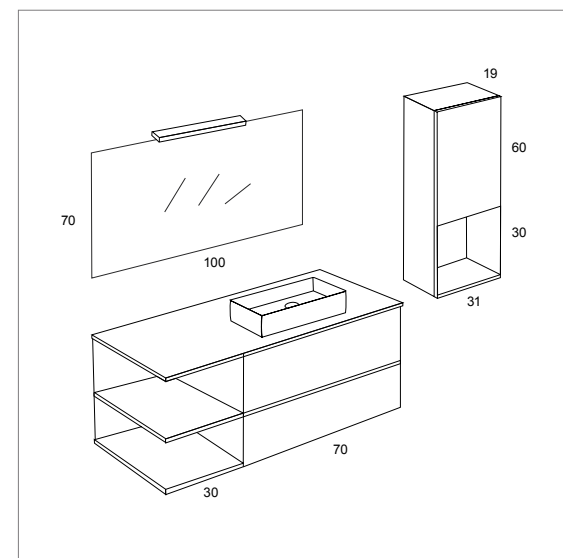

- Aplique Arled 30 cm Led 9,6 w [35]
- Espejo Liso 100x70 cm [105]
- Lavabo Vesta 48x37x14 cm mimeralmarmo [140]
- Encimera Madera 100x46 cm lam.Olmo [75]
- Ariadna 100 (70 C+30 A) 100x51x45 cm Lam.Olmo [460]

TOTAL: 815

- Alto 90 open 31x90x19 cm Lam. Olmo [130]

- Spot Arled 30 cm Led 9,6 w [35]
- Miroir Lisse 100x70 cm [105]
- Lavabo Vesta 48x37x14 cm céramique [140]
- Plateau 100x46 cm lam.Olmo [75]
- Ariadna 100 (70 C+30 A) 100x51x45 cm Lam.Olmo [460]

TOTAL: 815

- Armoire ouverte 31x90x19 cm Lam. Olmo [130]

TARIFA ARIADNA / TARIFS ARIADNA

- 80 Cajones 60 cm + Abierto 20 cm
- 90 Cajones 60 cm + Abierto 30 cm
- 100 Cajones 70 cm + Abierto 30 cm
- 120 Cajones 80 cm + Abierto 40 cm
- 140 Cajones 100 cm + Abierto 40 cm

A	LAMINADO LAMINE	LACADO LAQUE	CHAPADO PLAQUE
80/90	441	545	643
100	460	572	674
120	469	587	690
140	505	628	740