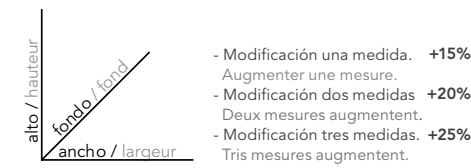

AUXILIARES

* MEDIDAS ESPECIALES

MESURES SPÉCIALES

Todos nuestros auxiliares estándar se pueden ajustar a medida, para hacerlo hay que aplicar el siguiente gráfico