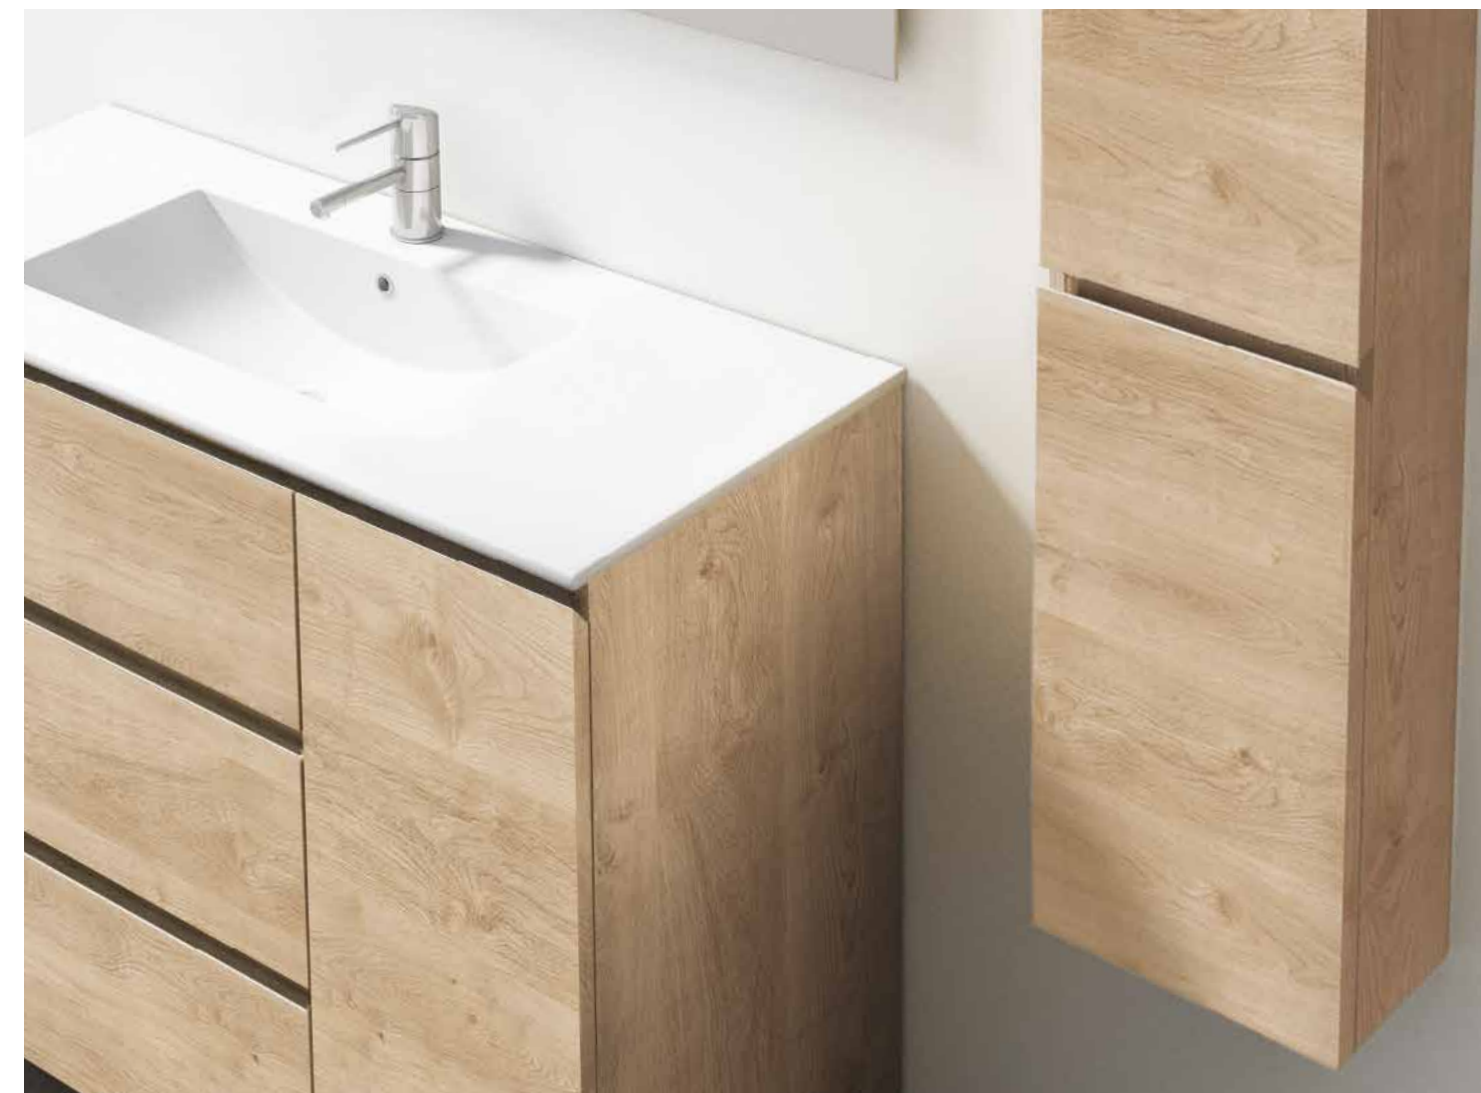

Mueble Dreams Olmo Centrado con tirador 45° y lavabo Detroit
Meuble Dreams Olmo Centré avec de tiroir 45° et lavabo Detroit