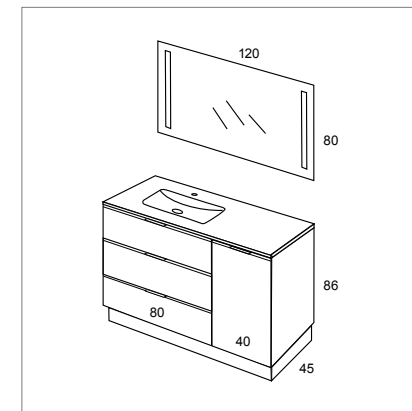

# DREAMS

- Espejo Led Florus 120x80 cm [322]
- Lavabo Zenit 121x46 cm desp.lzq. mineralmarmo [335]
- Dreams 120x76x45 cm tirador dream Lam. Onix [599]
- Incremento Peana 120 cm Lam. Onix [48]

TOTAL: 1304