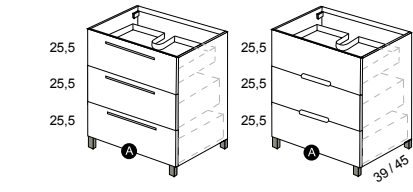

AMBIENT THREE

Ⓐ	LAMINADO LAMINE	LACADO LAQUE	CHAPADO PLAQUE
60	416	530	593
70	468	551	629
80	489	593	655
90	519	634	707
100	530	676	734
120	593	718	811