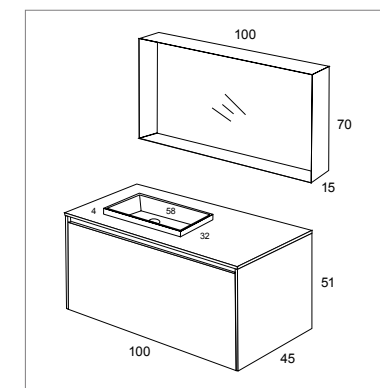

- Espejo Corner 100x70x15 cm Stone [210]
- Lavabo Gota 58x32 cm mineralmate [200]
- Encimera plana laminada stone 100x45 cm [75]
- Easy up Cajón + Cajón interior 100x45x51cm stone frontal blanco mate [490]
- Easy laterales OUT stone [40]

TOTAL: 1015

- Miroir Corner 100x70x15 cm Stone [210]
- Lavabo Gota 58x32 cm mineralmate [200]
- Comptoir plan stone 100x45 cm [75]
- Easy up Tiroir + Tiroir intérieur 100x45x51cm stone façade blanc mate [490]
- Easy cotês OUT stone [40]

TOTAL: 1015