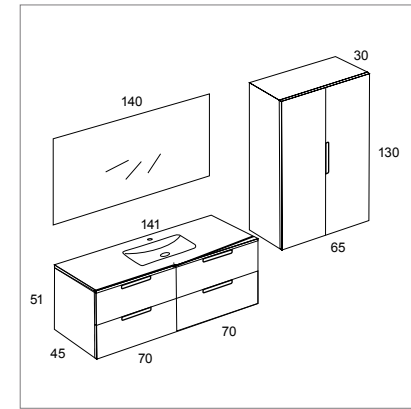

**AMBIENT
FOUR**

- ◀ Aplique Arled 60 cm led 9,6 w [60]
- Espejo Liso 140x70 cm c/trasera blanca [157]
- Encimera Bianco Cristal 141x46x1,5 cm [495]
- Ambient four 140x51x45 cm Suite Laca Blanco Brillo [842]

TOTAL: 1554

- Armario 2p 65x130x30 cm Blanco Brillo [556]

- Spot Arled 60 cm led 9,6 w [60]
- Miroir lisse 140x70 cm avec dos blanc [157]
- Plateau Bianco en verre 141x46x1,5 cm [495]
- Ambient four 140x51x45 cm Suite blanc laqué brillant [842]

TOTAL: 1554

- Meuble 2p 65x130x30 cm blanc laqué brillant [556]

- Aplique Arled 60 cm led 9,6 w [60]
- Espejo Liso 120x70 cm [126]
- Encimera Austral cristal 121x46x1,5 cm negra [290]
- Ambient four 120x51x45 cm curvet Laca negro Brillo [788]

TOTAL: 1264

- Toallero lateral 35 cm [45]

- Spot Arled 60 cm led 9,6 w [60]
- Miroir Lisse 120x70 cm [126]
- Plateau Austral en verre 121x46x1,5 cm noir [290]
- Ambient four 120x51x45 cm curvet laqué noir brillant [788]

TOTAL: 1264

- Porte-serviettes latéral 35 cm [45]

Para poder colocar los 4 cajones necesitamos que las tomas de agua y el desagüe estén centrados (dentro de una franja máxima de 20 cm).
Pour être capable de placer les quatre tiroirs, nous avons besoin que les prises d'eau et le drainage soient centrés (dans une bande maximale de 20 cm).