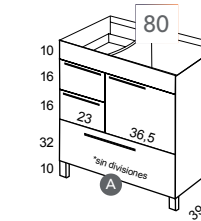

TARIFA TOP / TARIFS TOP

(A)	LAMINADO LAMINE	LACADO LAQUE	CHAPADO PLAQUE
60	336	456	584
70	349	478	594
80	381	520	644
90	394	542	670
100	406	564	699
120	440	618	755