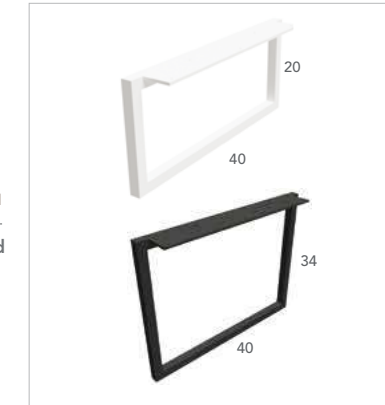

PATAS IRON - PIEDS IRON

34 CM	20 CM
60 /ud	55 /ud

*acabados Blanco y negro