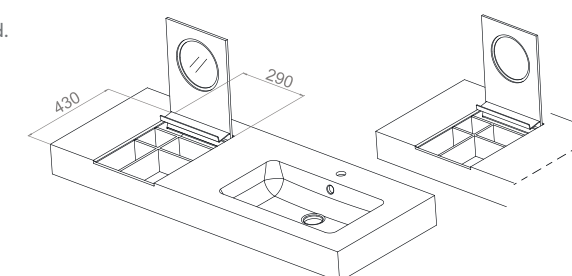

Tocador mecanizado..... 495 €/ud

Rebosadero diseño redondo Ocritech..... 23 €