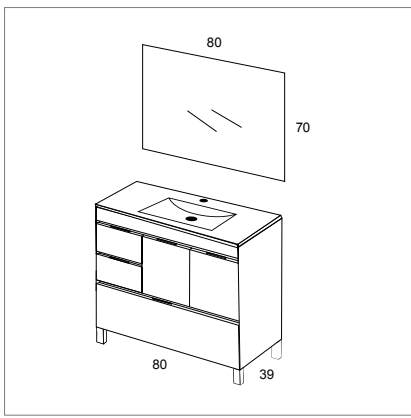

1. Espejo Liso 80x70 cm [89]
   - Lavabo Darwin 81x40 cm porcelana [142]
   - Mueble Top 80x84x39 cm laca Blco Brillo Tir. Dreams [520]
2. **TOTAL: 751**

1. Miroir Lisse 80x70 cm [89]
   - Lavabo Darwin 81x40 cm porcelain [142]
   - Meuble Top 80x84x39 cm laqué blanc Brillant Tir. Dreams [520]
2. **TOTAL: 751**