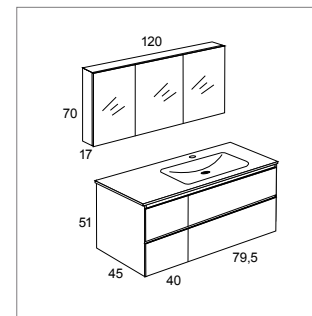

- ◀ Aplique Barra 120 cm Led 30 w [149]
- Espejo Liso promo 120x80 cm [120]
- Lavabo Zenit 121x46 cm desp.lzq mineralmarmo [335]
- Kay 120x51x45 cm (2c40+2c80) lacado biscuit brillo [814]

TOTAL: 1418

- Columna 2p 150x35x33 cm uñero 45° laca biscuit brillo [399]
- Columna 2p Open 150x35x33 cm uñero 45° laca biscuit br. [399]

- Aplique Barra 120 cm Led 30 w [149]
- Miroir Lisse promo 120x80 cm [120]
- Lavabo Zenit 121x46 cm dépl. à gauche minéralmarbre [335]
- Kay 120x51x45 cm (2t40+2t80) laqué biscuit brillant [814]

TOTAL: 1418

- Colonne 2 portes 150x35x33 à onglet 45° laqué biscuit brillant [399]
- Colonne 2 portes Open 150x35x33 cm à onglet 45° laqué biscuit brillant [399]

- Aplique Arled 60 cm Led 9,6 w [60]
- Espejo Camerino 120x70x17 cm Lam. Acacia [299]
- Lavabo Zenit 121x46 cm desp.Dcha mineralmarmo [335]
- Kay 120x51x45cm (2c80+2c40) Lam. Acacia 45° [670]

TOTAL: 1364

- Aplique Arled 60 cm Led 9,6 w [60]
- Miroir Camerino 120x70x17 cm Lam. Acacia [299]
- Lavabo Zenit 121x46 cm desp.Dcha mineralmarmo [335]
- Kay 120x51x45cm (2c80+2c40) Lam. Acacia 45° [670]

TOTAL: 1364