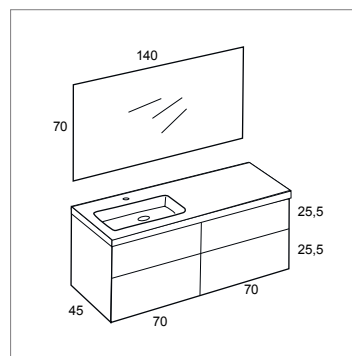

- ◀ Aplique Arled 60 cm led 9,6 w [60]
- Espejo Camerino 120x70x17 cm lam.Acacia [299]
- Lavabo Zenit mineralmarmo 121x46x17 cm [335]
- Ambient two 45°120x51x45 cm Lam.Acacia [452]

TOTAL: 1146

- Spot Arled 60 cm led 9,6 w [60]
- Lavabo Zenit depl. droit 120x45 cm [299]
- Meuble Born 120x64x45 cm Blanc mat [335]
- Ambient two 45°120x51x45 cm Lam.Acacia [452]

TOTAL: 1146

- Aplique Arled 30 cm Led 4,8 w [2x35] ▶
- Espejo Liso 140x70 cm c/trasera Lam. Olmo [147]
- Lavabo Zenit 140x46 cm 1 cubetas mineralmarmo [375]
- Ambient two 70x86x45 cm 45° Lam. Olmo [2x356]

TOTAL: 1304

- Columna 2p 35x150x19 Uñero 45° Lam.Olmo [194]
- Toallero lateral 35 cm [45]

- Applique Arled 30 cm Led 4,8 w [2x35]
- Miroir Lisse 140x70 cm avec fond Lam. Olmo [147]
- Lavabo Zenit 140x46 cm 1 cubetas mineralmarmo [375]
- Ambient two 70x86x45 cm 45° Lam. Olmo [2x356]

TOTAL: 1304

- Colonne 2p 35x150x19 Uñero 45° Lam.Olmo [194]
- Porta-serviette lateral 35 cm [45]