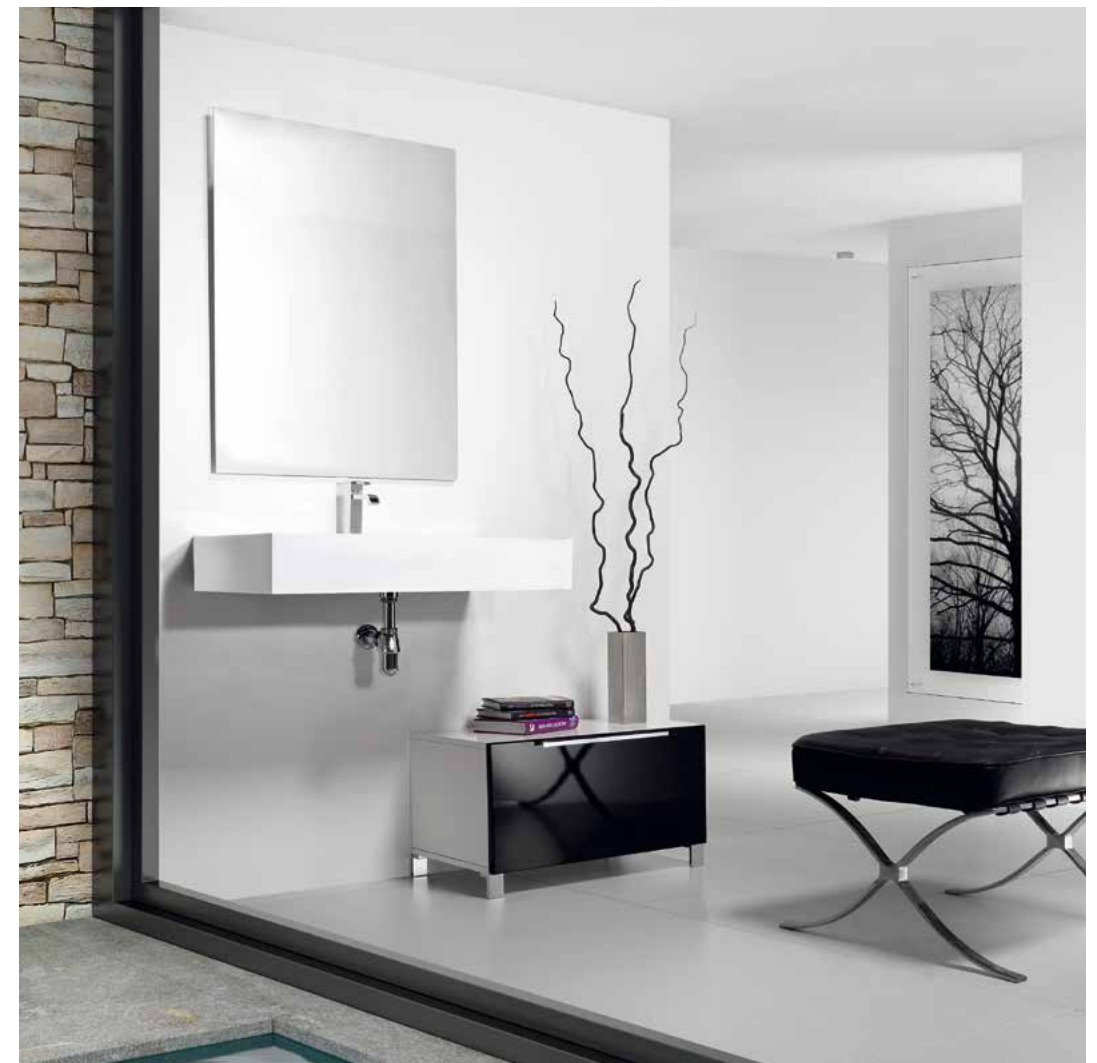

**TOTAL: 2385,5**

- Lisse miroir 170x70 cm avec arrière acacia** [179]
- Double LED bande 160 cm 4000k** [170]
- Coristone Inclinada 170x46x10cm 2 bols** [1325]
- Invisible Inox soutient 43 cm** [1,5x65]
- Down suspension 45° 85x26x45 cm Lam. acacia** [2x307]

**TOTAL: 2385,5**

- Espejo Metal 80 cm diámetro [330]
  - Lavabo Belfort 100x46x12 cm mineralmarmo [445]
  - Down 2 cajones 100x38x45 cm Lacado piedra tir. unik [477]
  - TOTAL: 1252**
- 
- Miroir métal 80 cm diamètre [330]
  - Lavabo 100x46x12 cm minéralmarbre [445]
  - Down 2 tiroirs 100x38x45 cm Laqué Pierre tir. unik [477]
  - TOTAL: 1252**