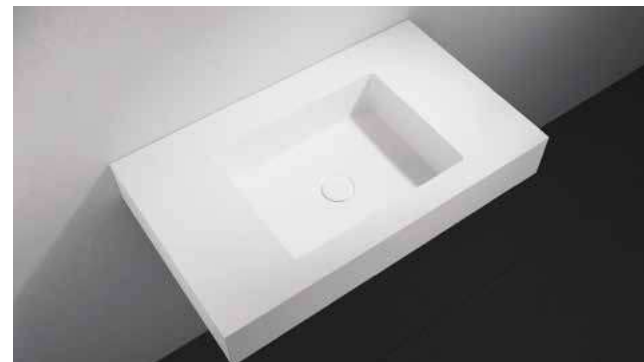

CUBETA BETA		
MEDIDAS		
ANCHO	FONDO	PROFUNDO
40	30	11