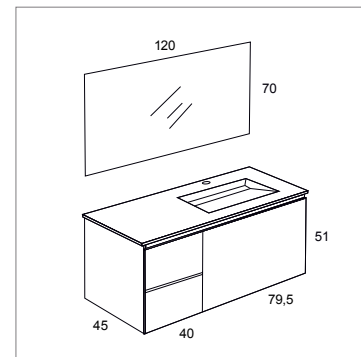

Miroir Circus 80 cm diamètre	[150]
Lavabo Circus 36x13 porcelaine	[140]
Plan de travail plat laminé Onix	[68]
Kay 90x51x45 cm (1p+2c) 45° lam. Onix	[460]
<b>TOTAL: 818</b>	

Applique Barra Led 120 cm 30w	[149]
Espejo Liso 120x70 cm c/trasera Brownie	[135]
Coristone Inclineda 121x46x5 cm desp.dcha blco.mate	[720]
Kay 120x51x45 cm (c80+2c40) 45° Laca Brownie	[726]
<b>TOTAL: 1730</b>	