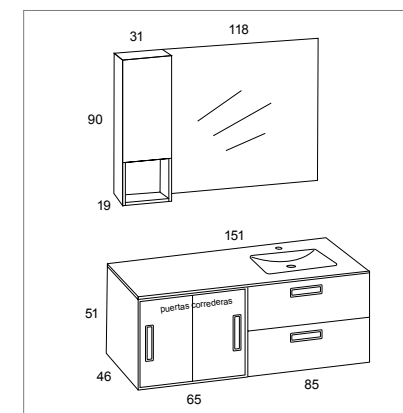

Aplique Arled 30 cm Led 5 w	[35]
Espejo Liso 118x90 cm	[159]
Alto Open 31x90x19 cm Grunge	[130]
Encimera Zenit 161x46 cm desp.40 cm dcha. mineralmarmo	[466]
Recorte 10 cm izquierda mineralmarmo	[50]
Easy Up Corredero 65x51x45 cm Curvet lam. Grunge	[283]
Easy Up 2 cajones 85x51x45 cm Curvet Grunge	[395]
TOTAL:	1518

Spot Arled 30 cm Led 5 w	[35]
Miroir Lisse 118x90 cm	[159]
Meuble haut Open 31x90x19 cm Grunge	[130]
Plateau Zenit 151x46 cm desp. 40 cm droite mineralmarmo	[466]
Coupe 10cm à gauche minéralmarbre	[50]
Easy Up coulissante 65x51x45 cm Curvet lam.Grunge	[283]
Easy Up 2 tiroirs 85x51x45 cm Curvet Grunge	[395]
TOTAL:	1518