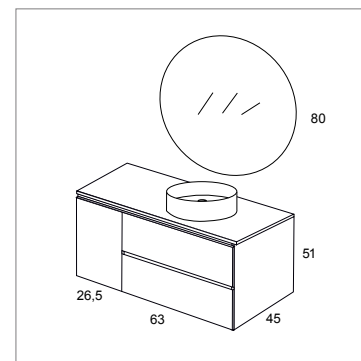

◀ Espejo Circus 80cm diámetro	[150]
Lavabo Circus 36x13 cm porcelana	[140]
Encim.plana laminada Onix 90x45 cm	[68]
Kay 90x51x45 cm (1p+2c) 45° lam. Onix	[460]
TOTAL: 818	

Miroir Circus 80 cm diamètre	[150]
Lavabo Circus 36x13 porcelaine	[140]
Plan de travail plat laminé Onix	[68]
Kay 90x51x45 cm (1p+2c) 45° lam. Onix	[460]
TOTAL: 818	

Applique Barra Led 120 cm 30w	[149]
Espejo Liso 120x70 cm c/trasera Brownie	[135]
Coristone Inclineda 121x46x5 cm desp.dcha blco.mate	[720]
Kay 120x51x45 cm (c80+2c40) 45° Laca Brownie	[726]
TOTAL: 1730	

Applique Barra Led 120 cm 30w	[149]
Miroir Lisse 120x70 cm c/trasera Brownie	[135]
Coristone inclined 121x46x5 cm desp.droite blanc mate	[720]
Kay 120x51x45 cm (c80+2c40) 45° Laqué Brownie	[726]
TOTAL: 1730