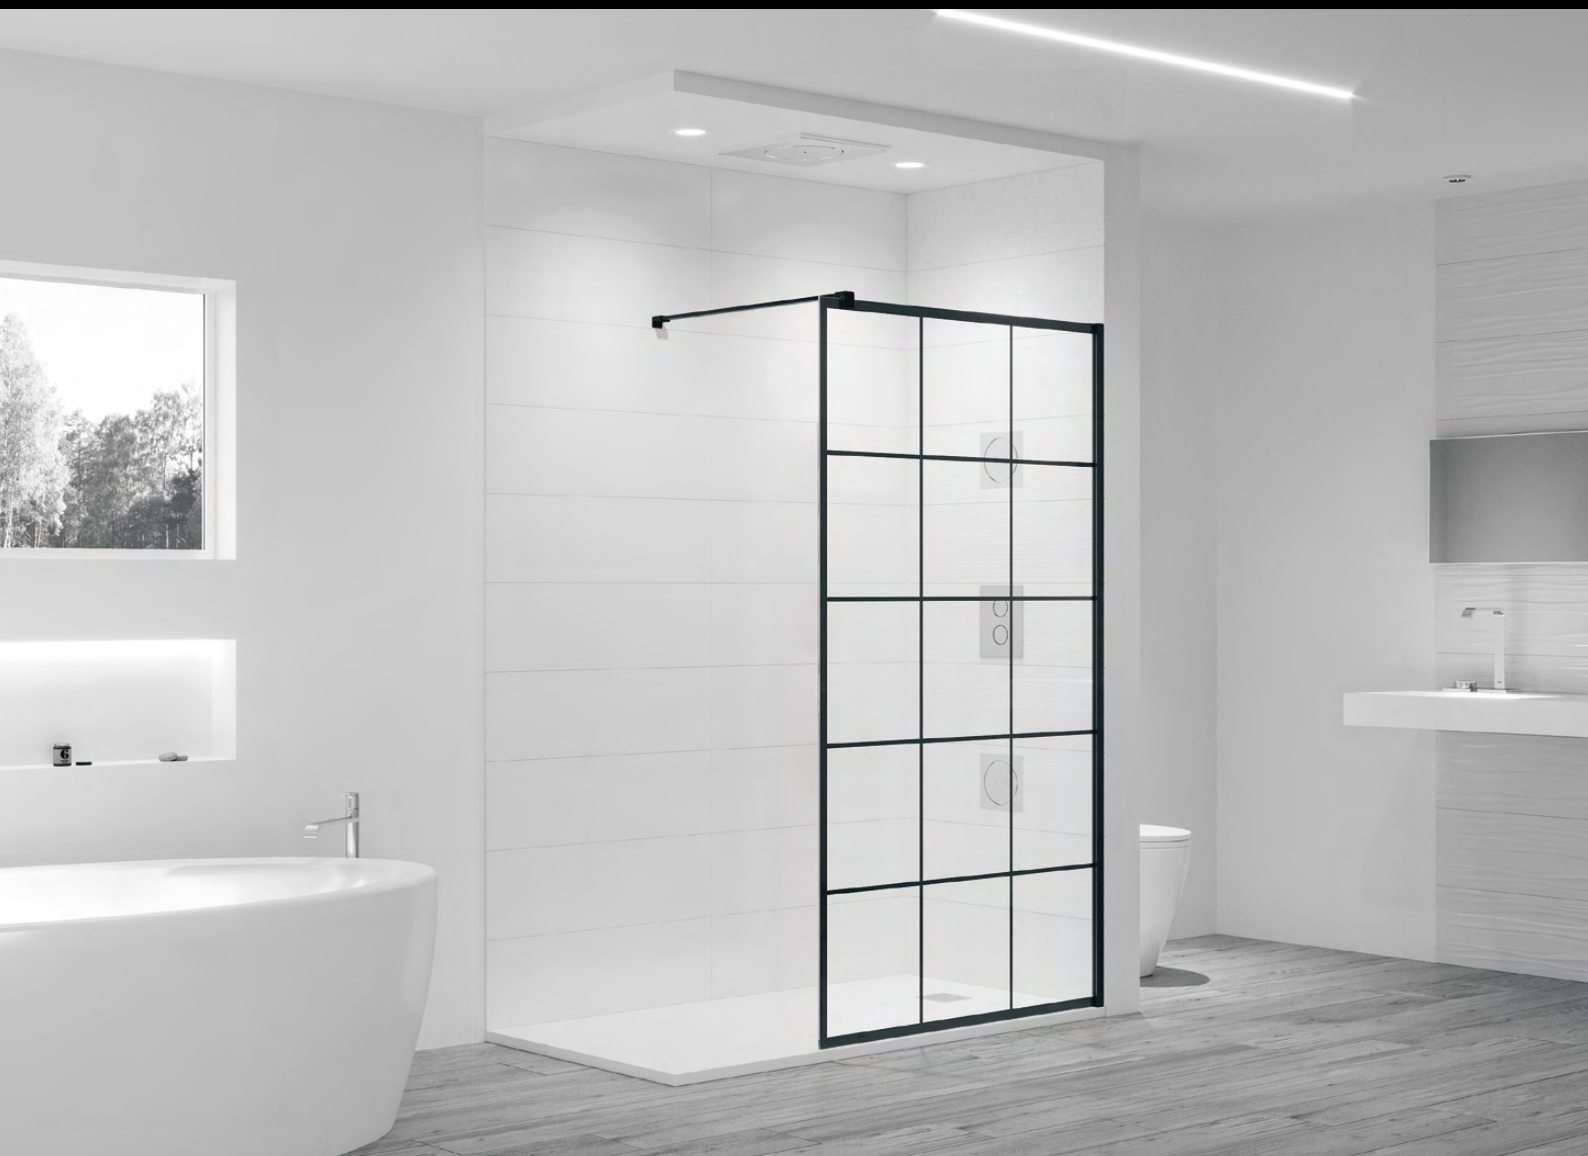

BLACK IS BLACK

EKO^o
BATH EXPERTISE
NOVEDADES
2019

Mod. Quarters

Mod. Random

Colección:
OLD FACTORY

Panel fijo ducha Altura 1.950 mm

Negro mate 

Códigos	Medidas (mm)	P.V.P. 6 mm	P.V.P. 8 mm	P.V.P. 10 mm
0900R -- 90	900 X 1.950	318	386	445
1000R -- 90	1.000 X 1.950	338	406	465
1100R -- 90	1.100 X 1.950	358	426	485
1200R -- 90	1.200 X 1.950	378	446	505

EKO
CLEAN Tratamiento
opcional

Se consideran de fabricación especial, los paneles cuya altura y anchura sean diferentes a las estándar (15% de incremento)

Mod. Line

Mod. Frame

EOS 10
Negro mate / Vidrio templado transparente

SERIE EOS

Ahora disponible íntegramente en negro

TUVALU
Negro mate / Vidrio templado transparente

S. OCEANÍA SPI

Próximamente disponible íntegramente en negro

Encimera TAPE
Blanco / Doble seno

Encimeras | Lavabos | Bañeras | Platos de ducha