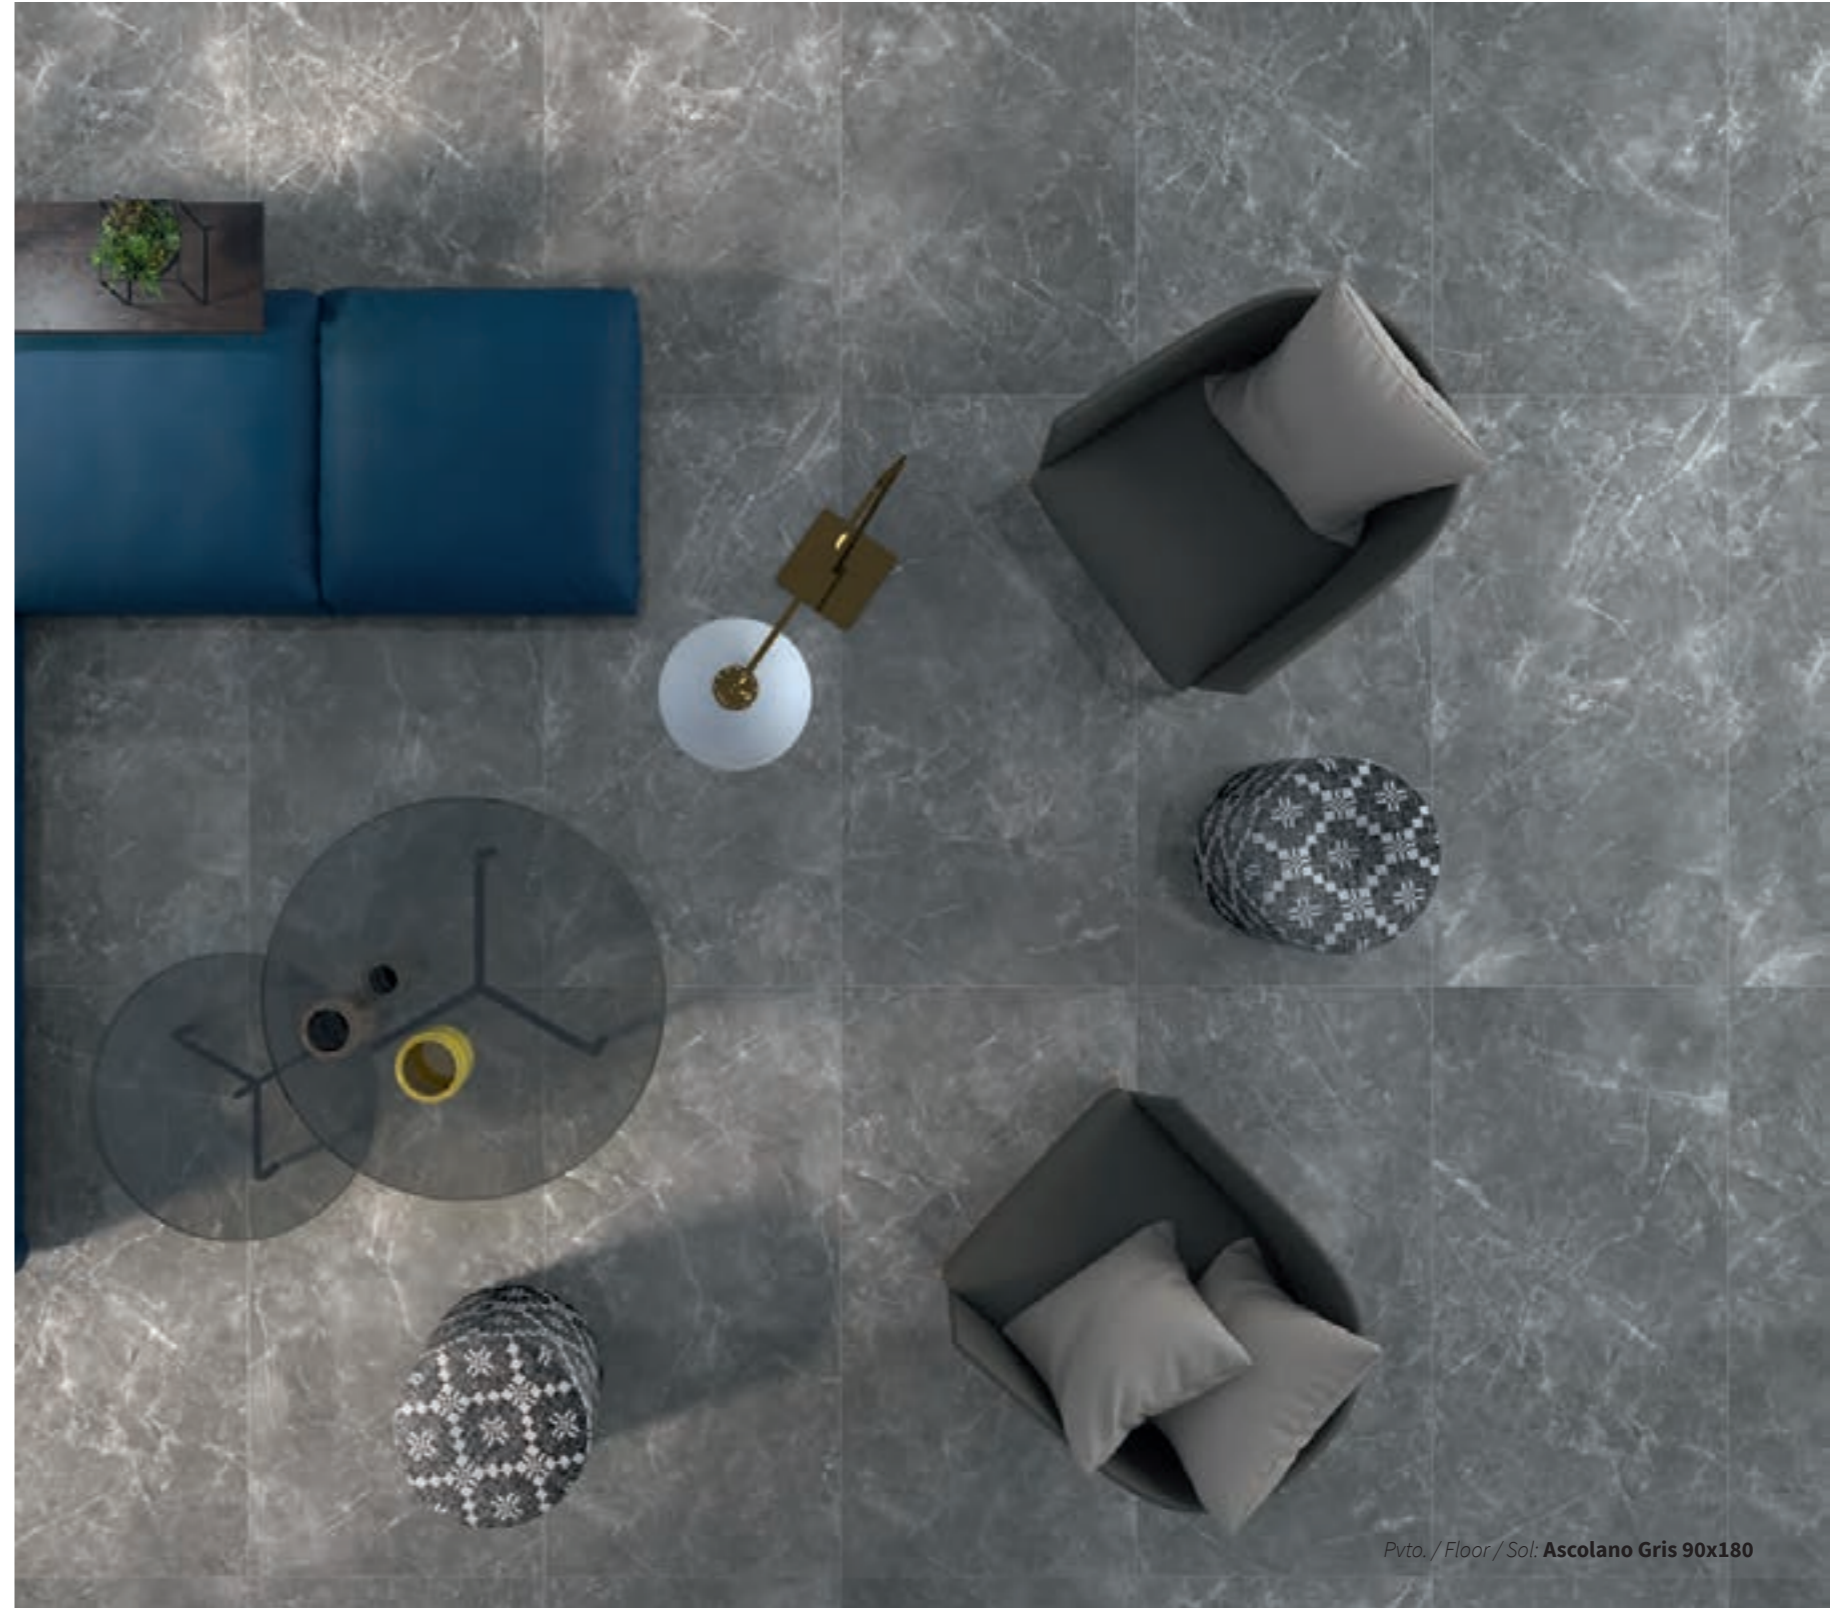

Pvto. / Floor / Sol: Ascolano Gris 90x180

Piezas especiales / Special pieces / Pièces especiales

Consultar en página / Consult on page / Consulter en page: 340

*PELDAÑO GRADONE	*ÁNGULO GRADONE	*RODAPIÉ C/ROMO / RODAPIÉ DECORADO (LEVIGLASS)

Empaquetado / Packaging / Emballage

Formato	pz/cj	m²/cj	cj/pl	m²/pl	kg/cj	kg/pl
90x180	1	1.62	24	38.88	45.50	1,152.00
60x120	2	1.44	32	46.08	34.00	1,113.00
45x90	3	1.21	44	53.24	28.70	1,282.80
120x120	1	1.44	36	51.84	38.40	1,422.40
90x90	2	1.62	27	43.74	42.00	1,164.00
75x75	3	1.69	30	50.70	41.20	1,256.00
30x30(7)	11	1.00	42	42.00	23.10	990.20