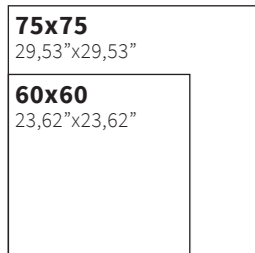

Formatos / Sizes / Formats

Piezas especiales / Special pieces / Pièces especiales

Consultar en página / Consult page / Consulter en page: 246

*PELDAÑO GRADONE	*ÁNGULO GRADONE	*RODAPIÉ C./ROMO / RODAPIÉ DECORADO (LEVIGLASS)