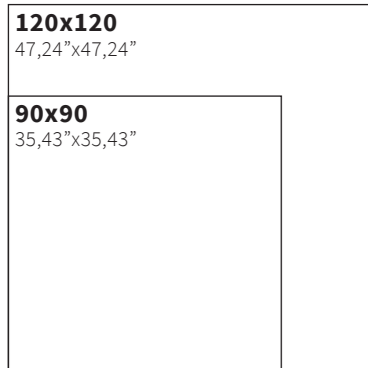

DESERT

Formatos / Sizes / Formats

Piezas especiales / Special pieces / Pièces especiales

Consultar en página / Consult page / Consulter en page: 246

*PELDAÑO GRADONE	*ÁNGULO GRADONE	*RODAPIÉ C./ROMO / RODAPIÉ DECORADO (LEVIGLASS)