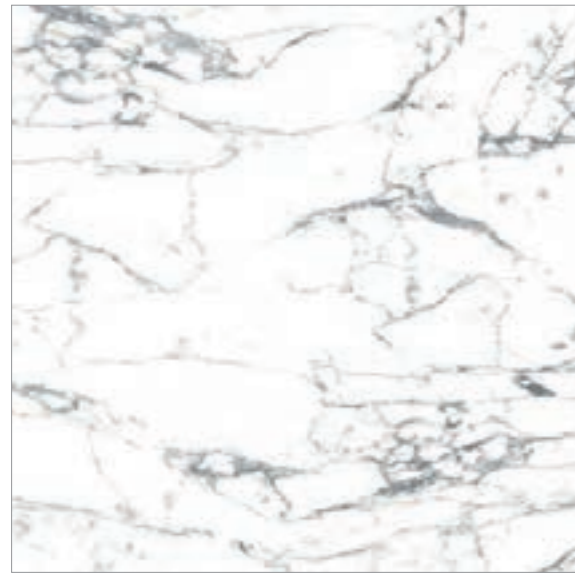

Formatos / Sizes / Format

PEI 4

● At. Venlo	Blanco	60x120	Rec.	M39	017.250.0012.00578	
● At. Venlo	Blanco	60,8x60,8		M19	015.440.0012.00578	
● At. Venlo	Blanco	60x60	Rec.	M28	017.840.0012.00578