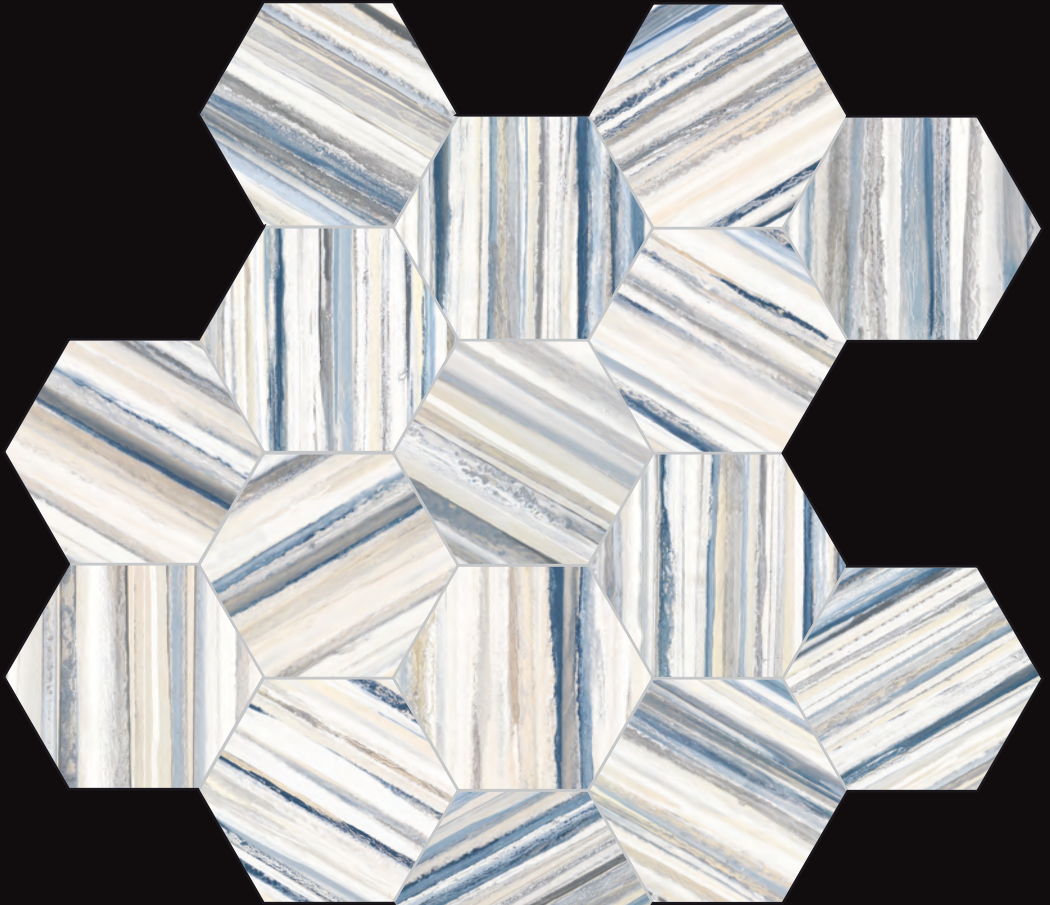

FLOW HEX25

FLOW BLUE
HEX.25