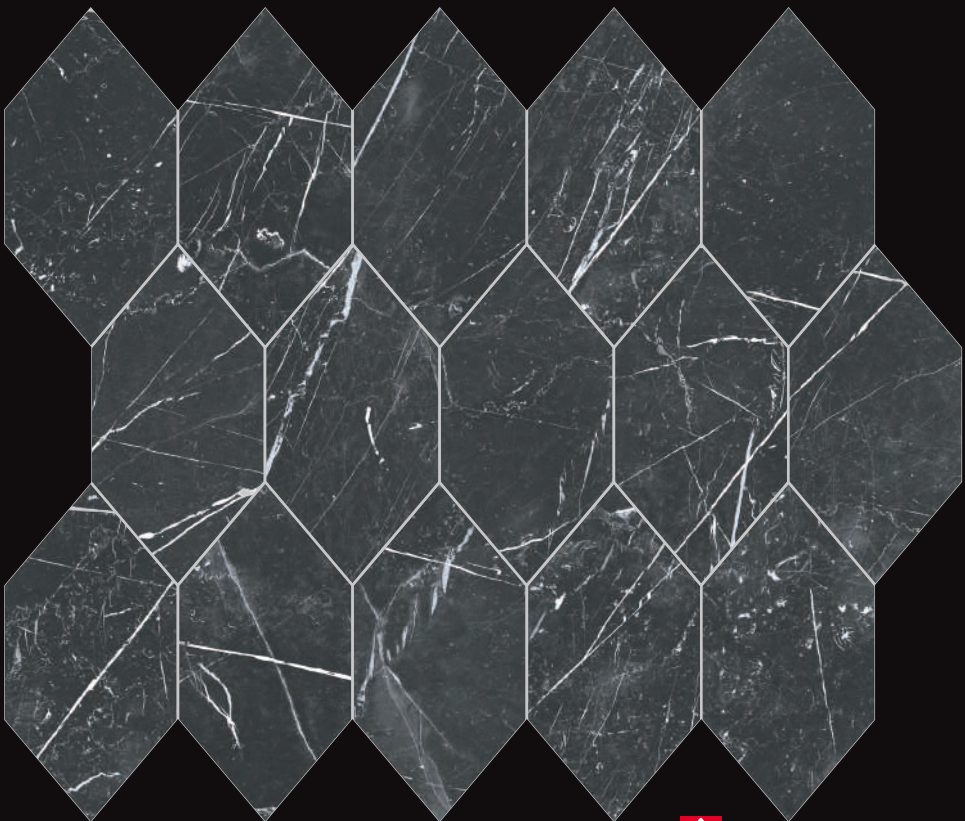

MARQUINA KAYAK

codicer