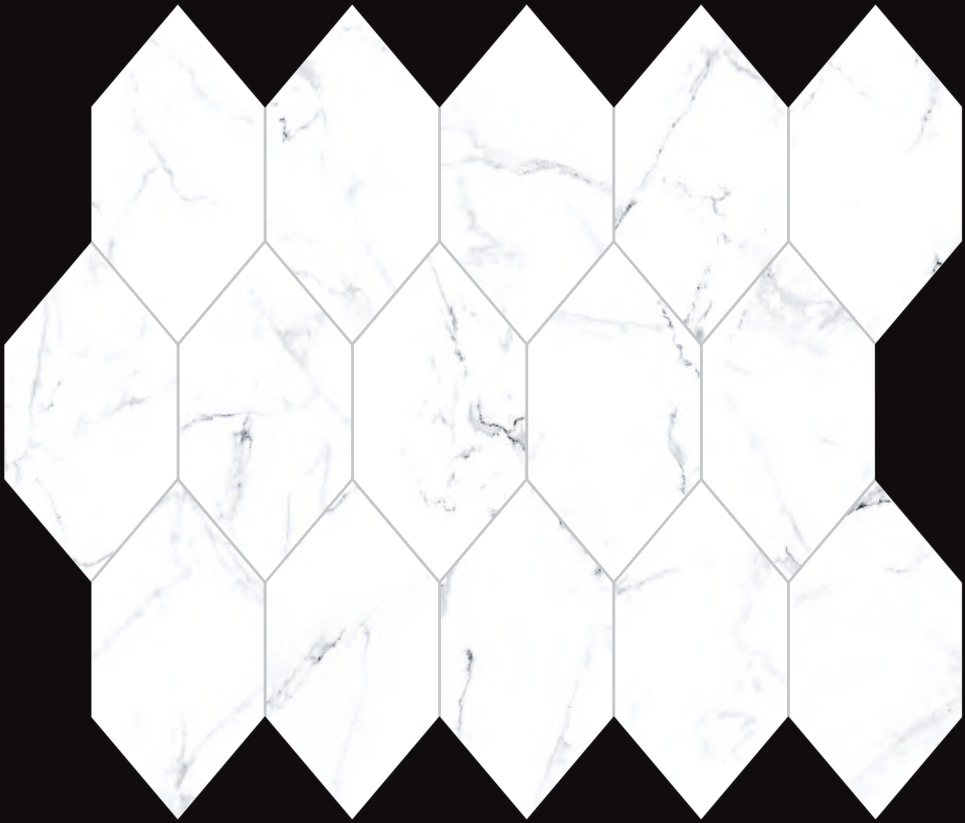

PORCELAIN TILES

codicer
Quality ceramics

CALACATTA - MARQUINA

KAYAK 17X33

CALACATTA KAYAK