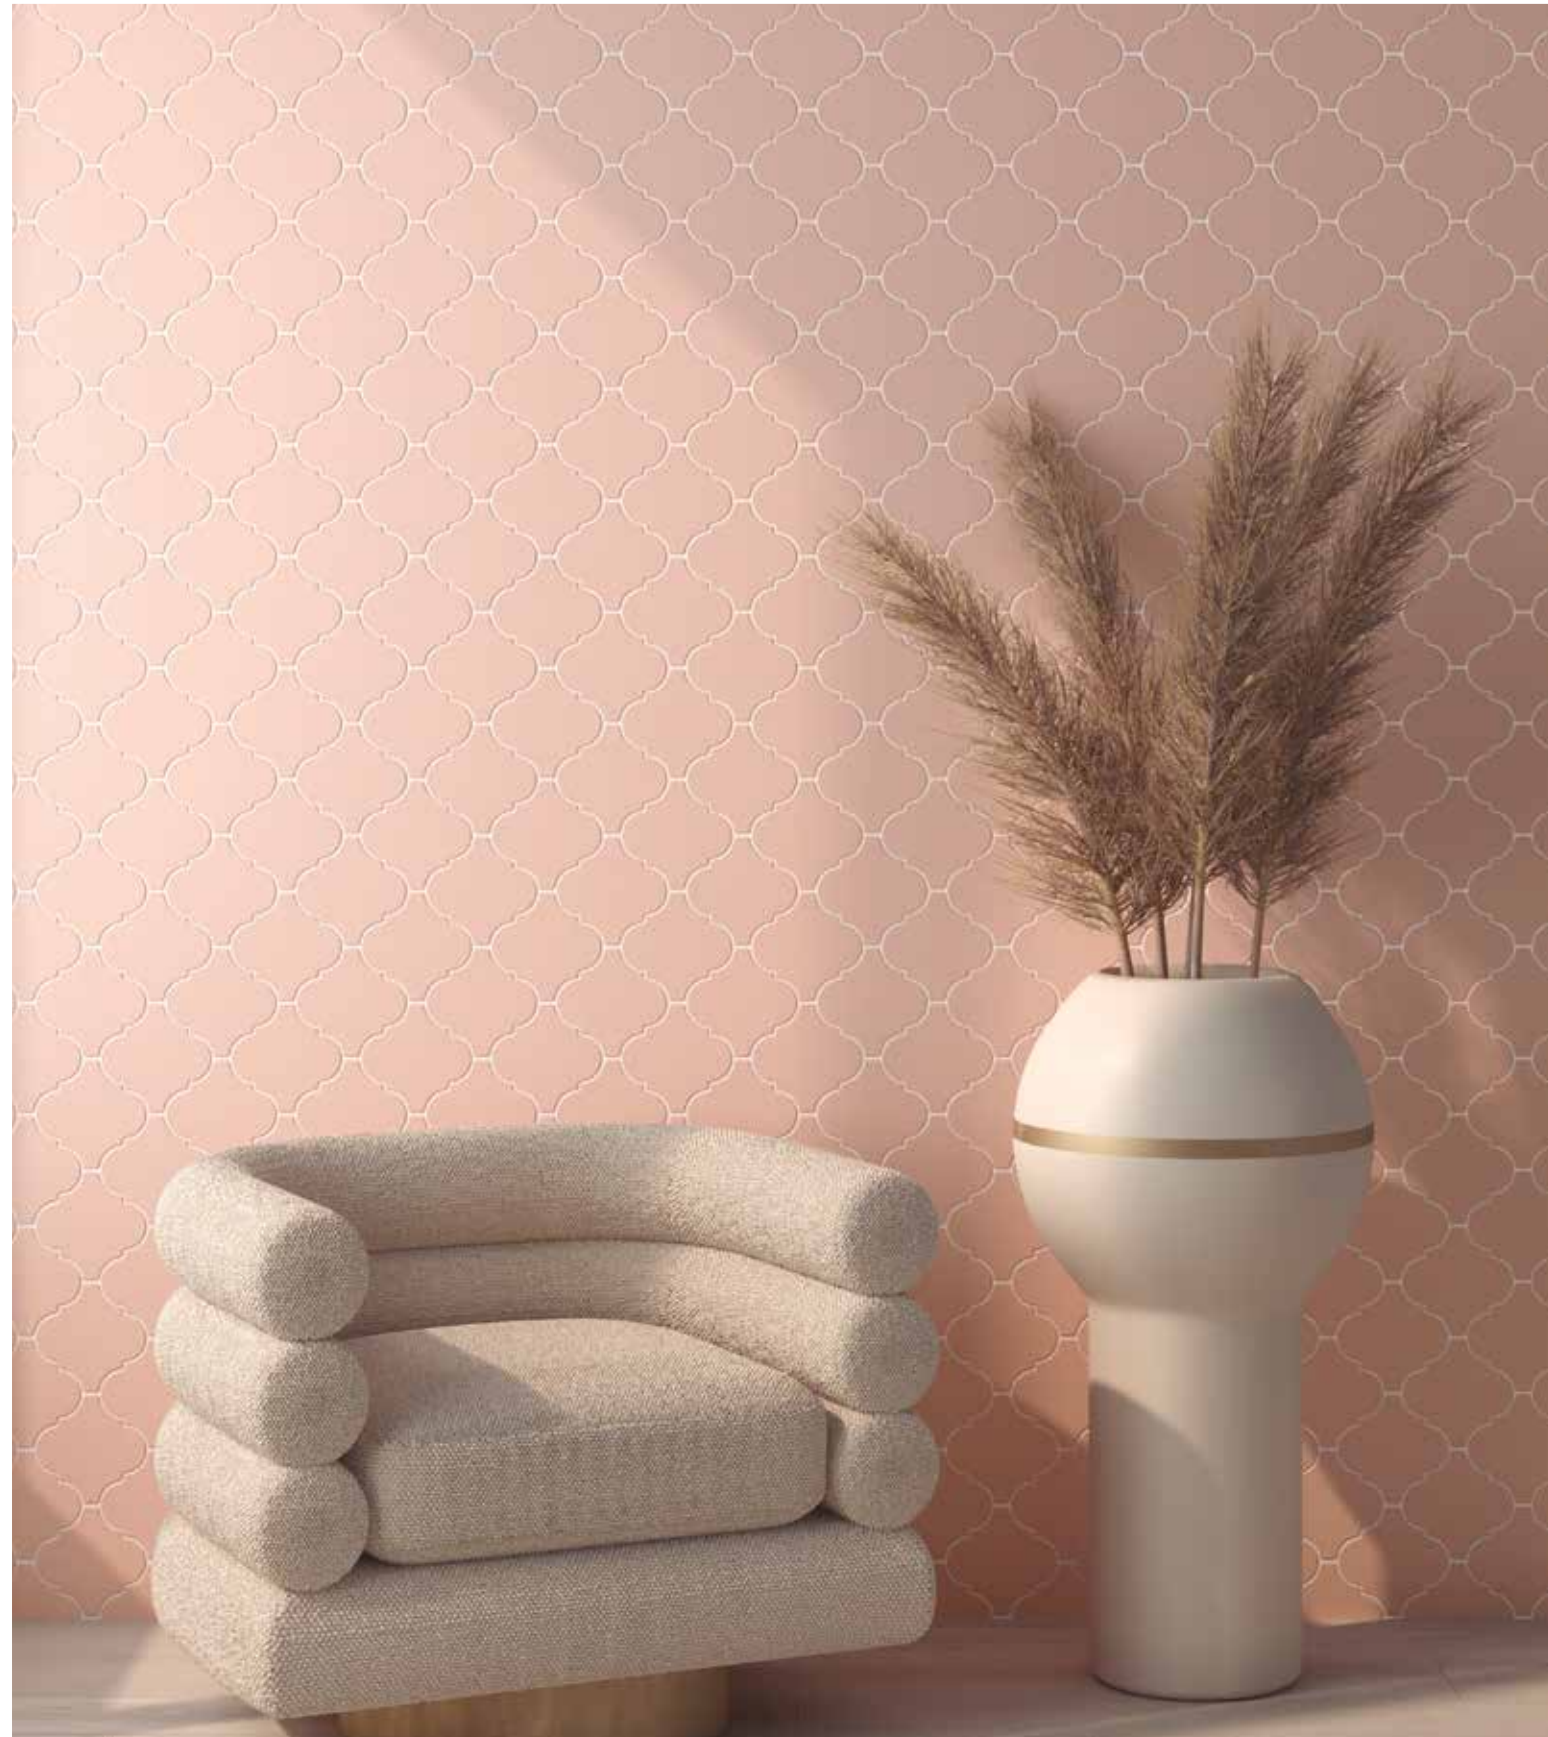

BONDI

White Body Tiles

└ Bondi Arabesque Pink Shine 15x15cm_5,9"x5,9"