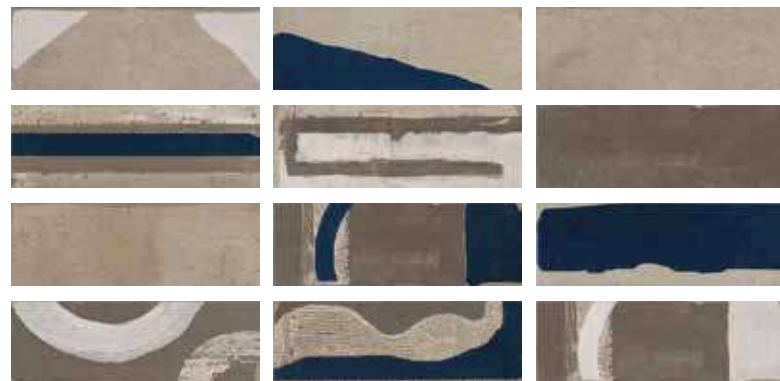

12 Tiles Shown

Available Sizes	Pz/bx	Sqm/bx	Kg/bx	Bx/Pallet	Sqm/Pallet	Kg/Pallet	Thickness
10x30 cm_3,9"x11,8"	38pz	1,14	20,30	48bx	54,72	990	RT