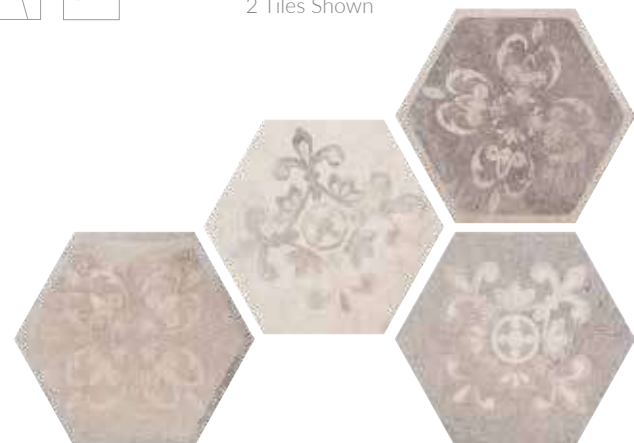

# TOSCANA BACKSTAGE

Porcelain Tiles

*Different graphics randomly packaged*

25,8x29 cm.  
10,2"x11,4"

Beige  
2 Tiles Shown

Gris  
2 Tiles Shown

Beige Decor  
4 Tiles Shown

Gris Decor  
4 Tiles Shown