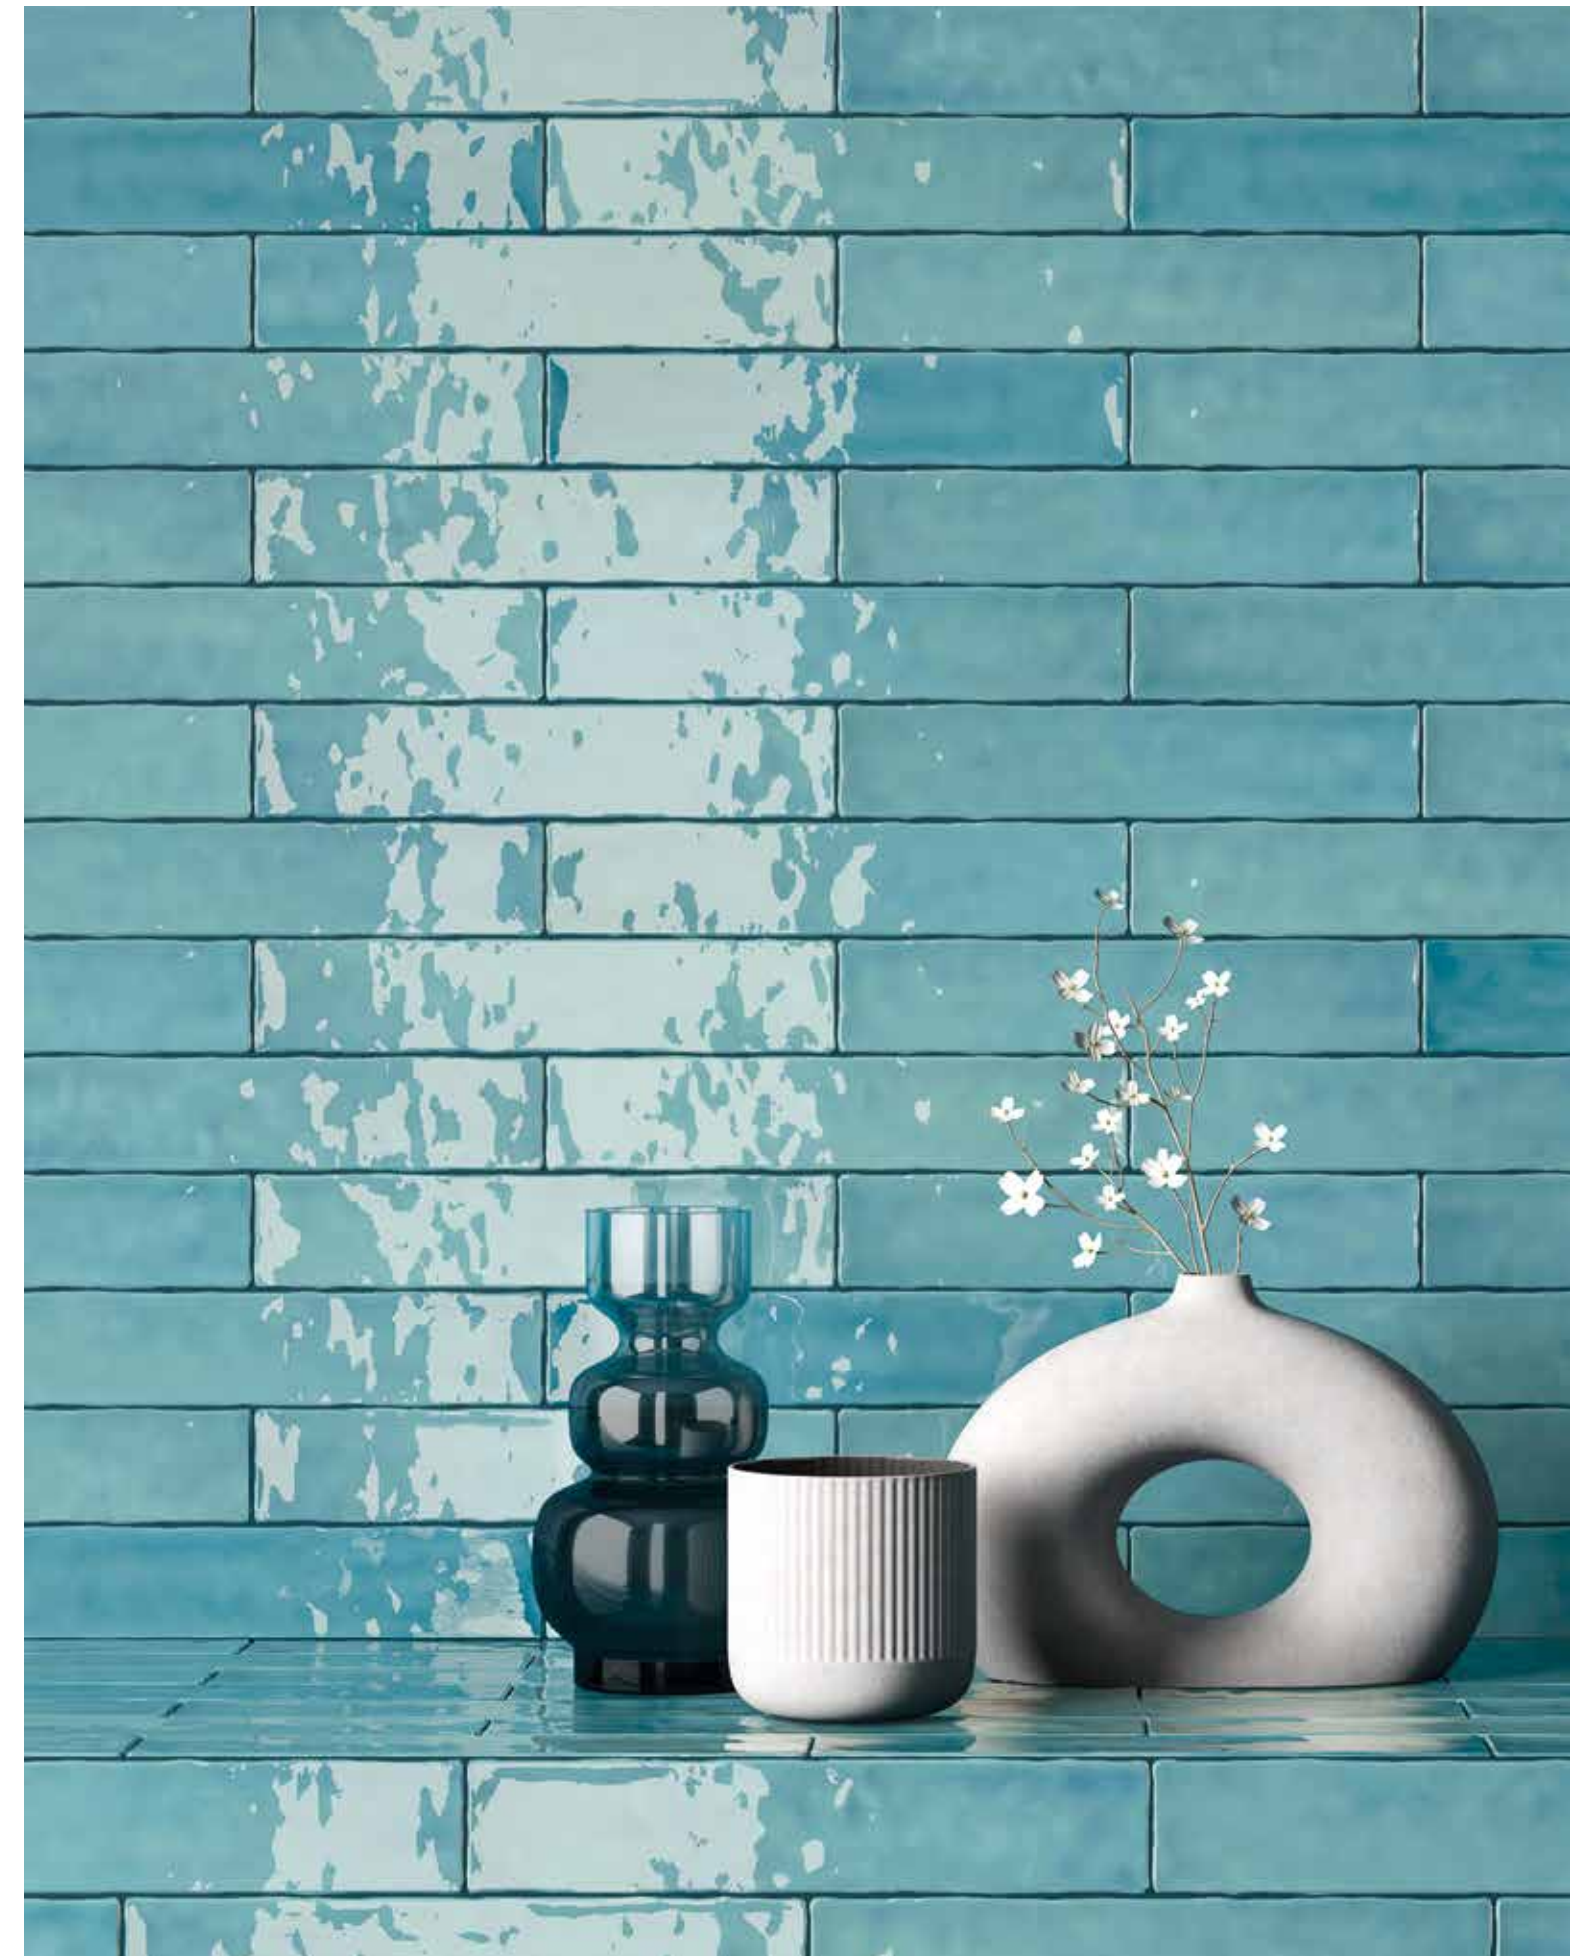

White

Sky

Green

Marine

Available Sizes	Pz/bx	Sqm/bx	Kg/bx	Bx/Pallet	Sqm/Pallet	Kg/Pallet	Thickness
5x25 cm_2"x9,8"	60pz	0,75	12,41	100bx	75,00	1.256	RT
5x50 cm_2"x19,7"	24pz	0,57	10,01	88bx	50,60	890	RT

└ Saona Sky 5x25cm\_2"x9,8"