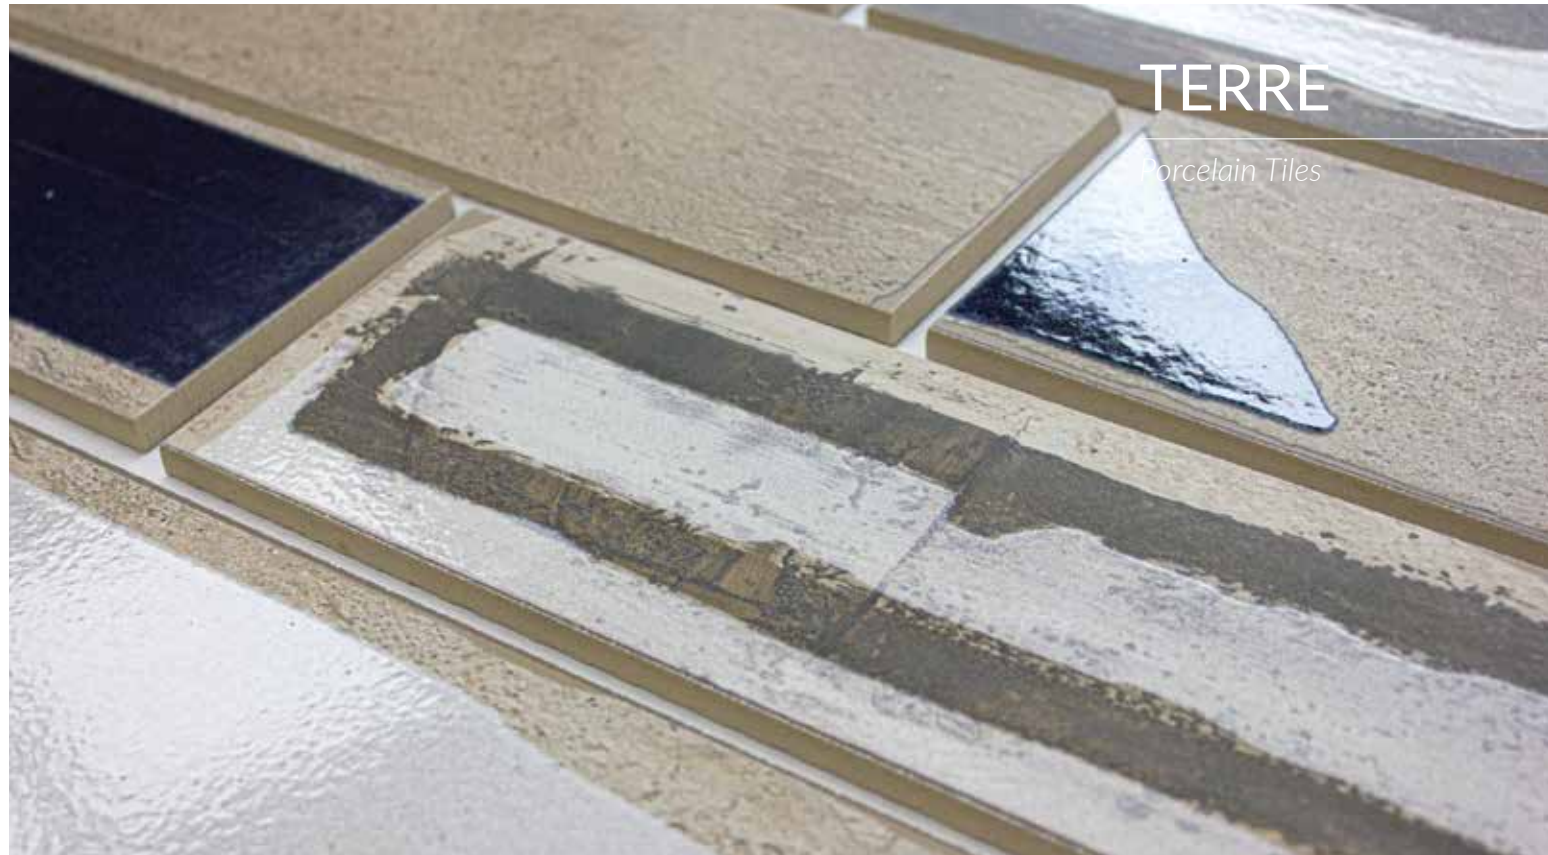

# POLAR

Porcelain Tiles

└ Polar Blue 10x30cm\_3,9"x11,8"

└ Polar Ice 10x30cm\_3,9"x11,8"