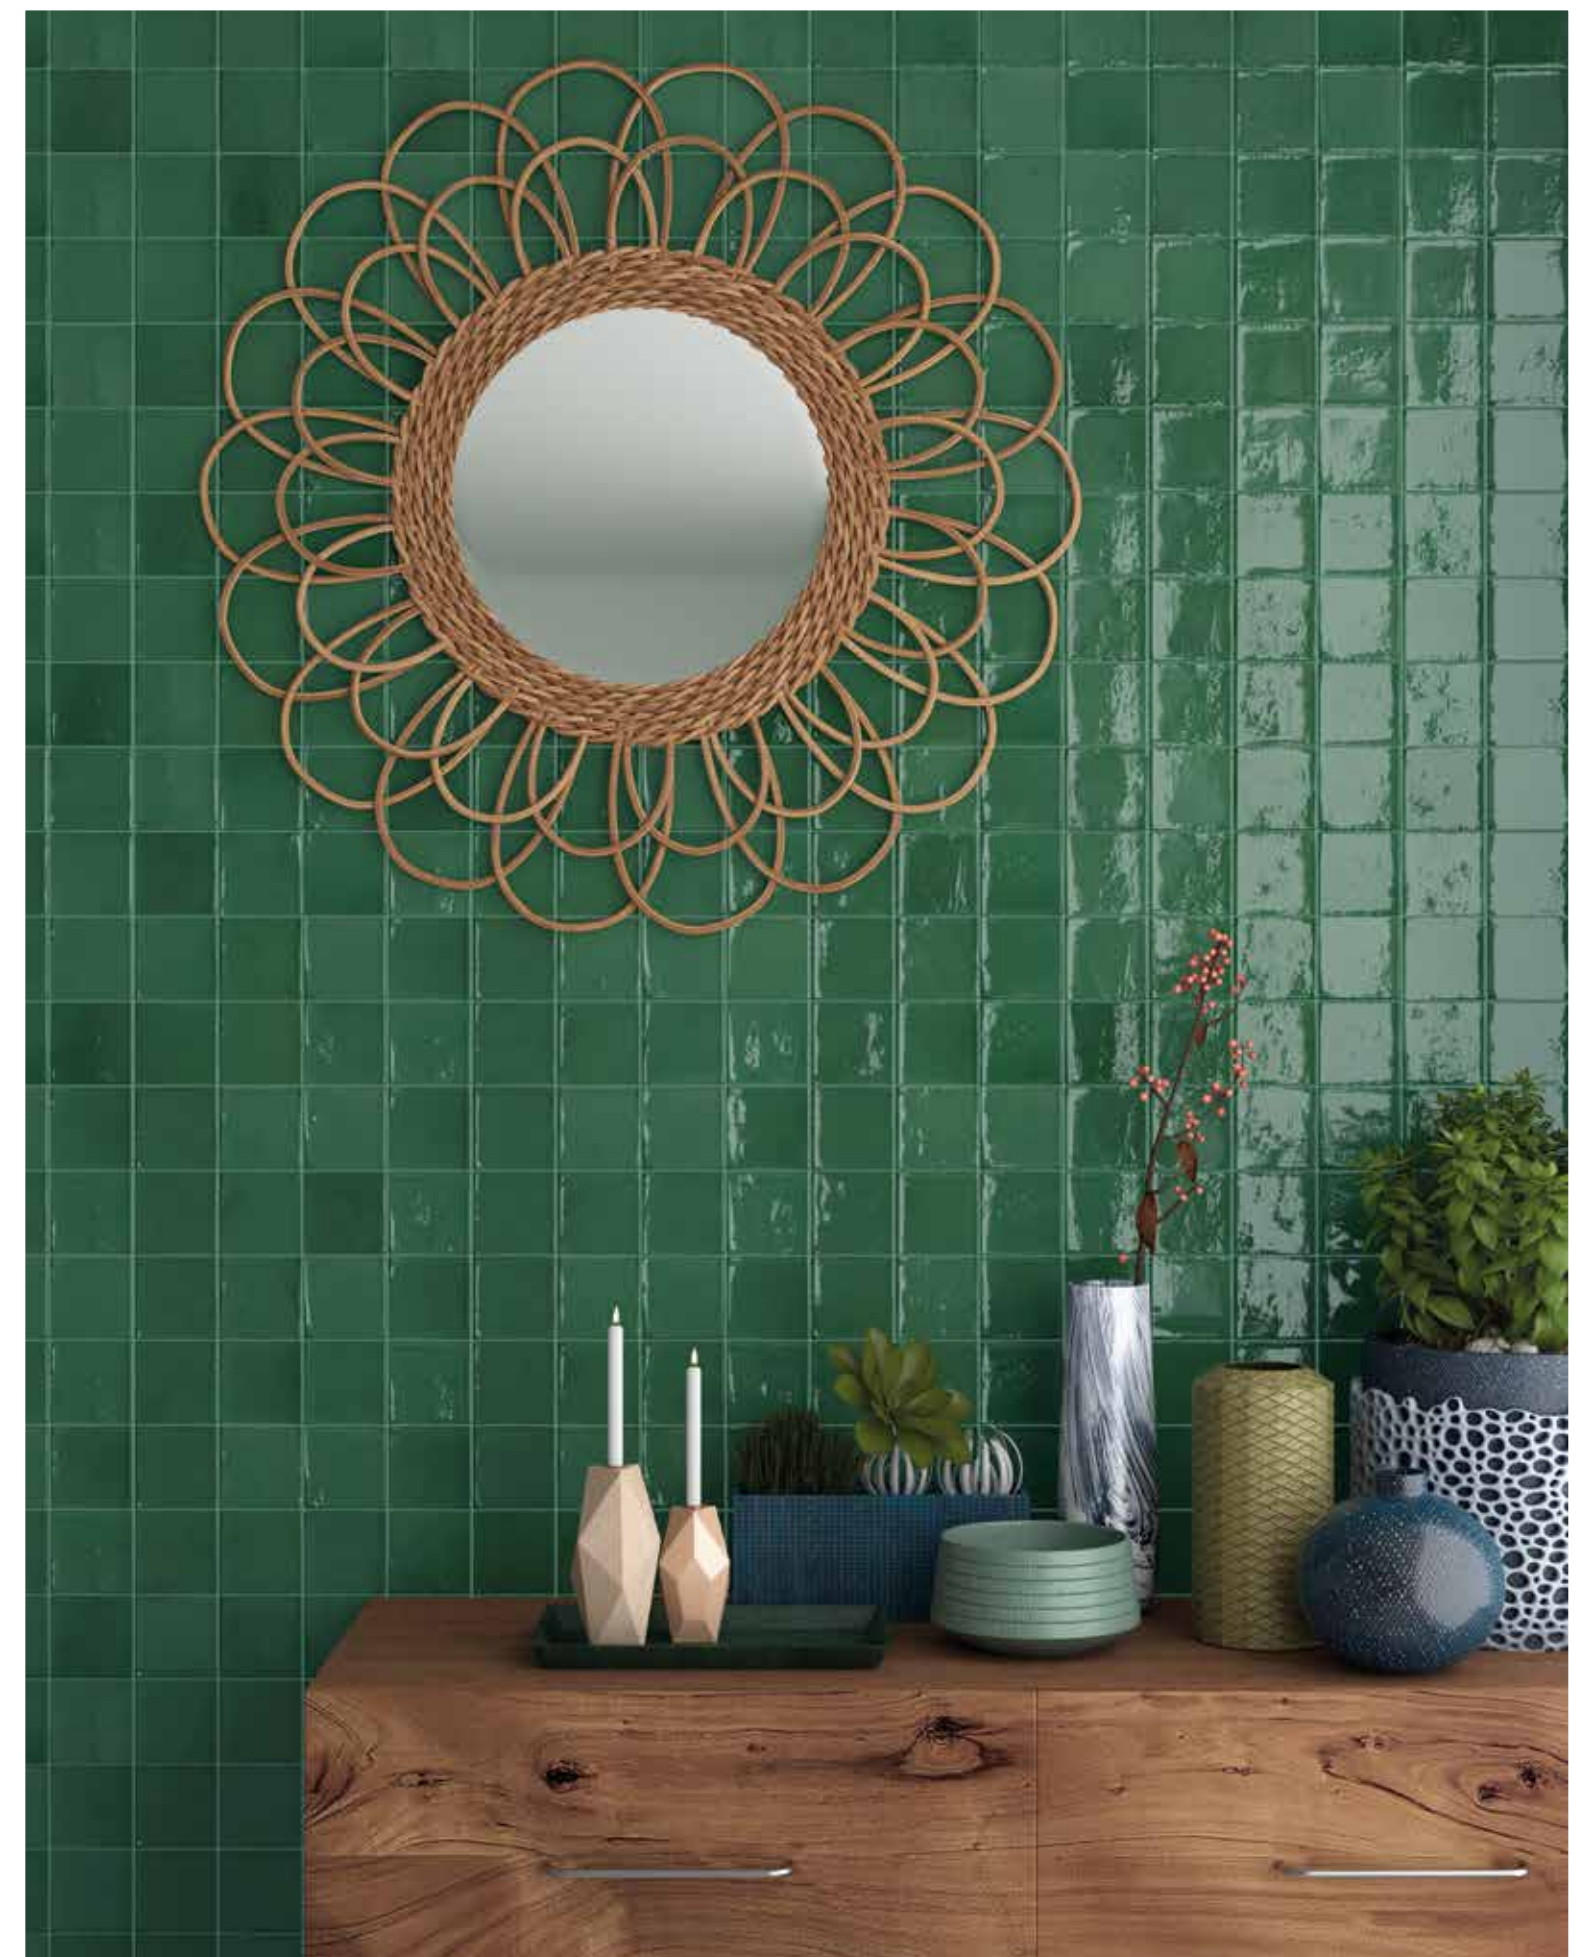

Iqono Green 20x40cm_7,9"x15,7"