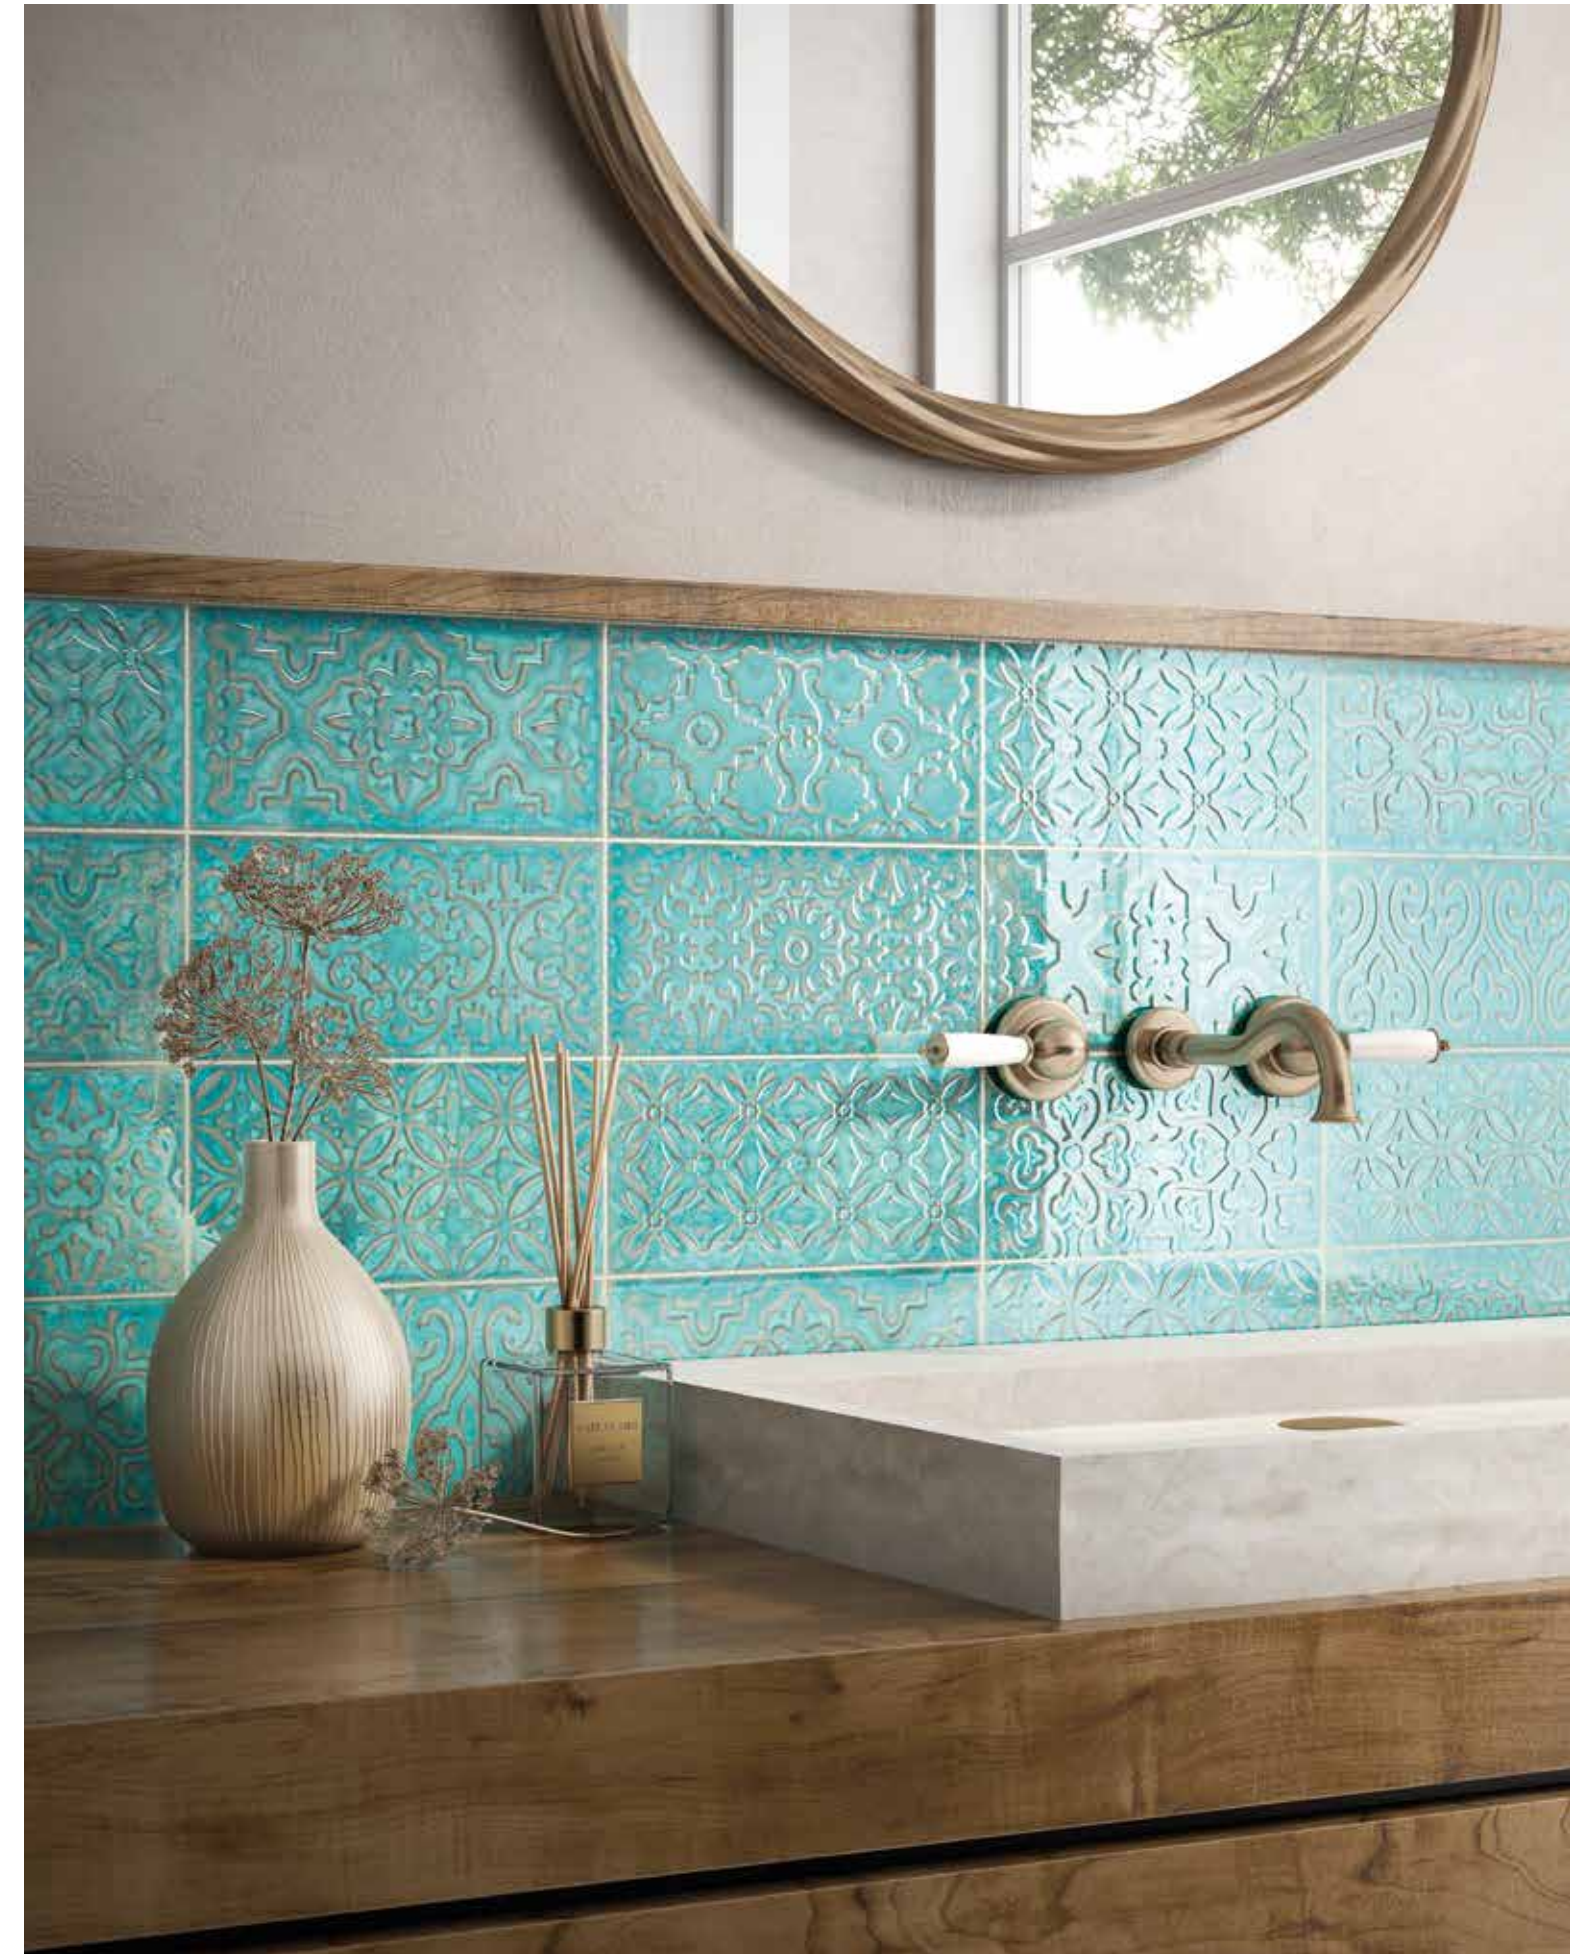

Zurbaran Aquamarina 11,2x22,4cm_4,4"x8,8"