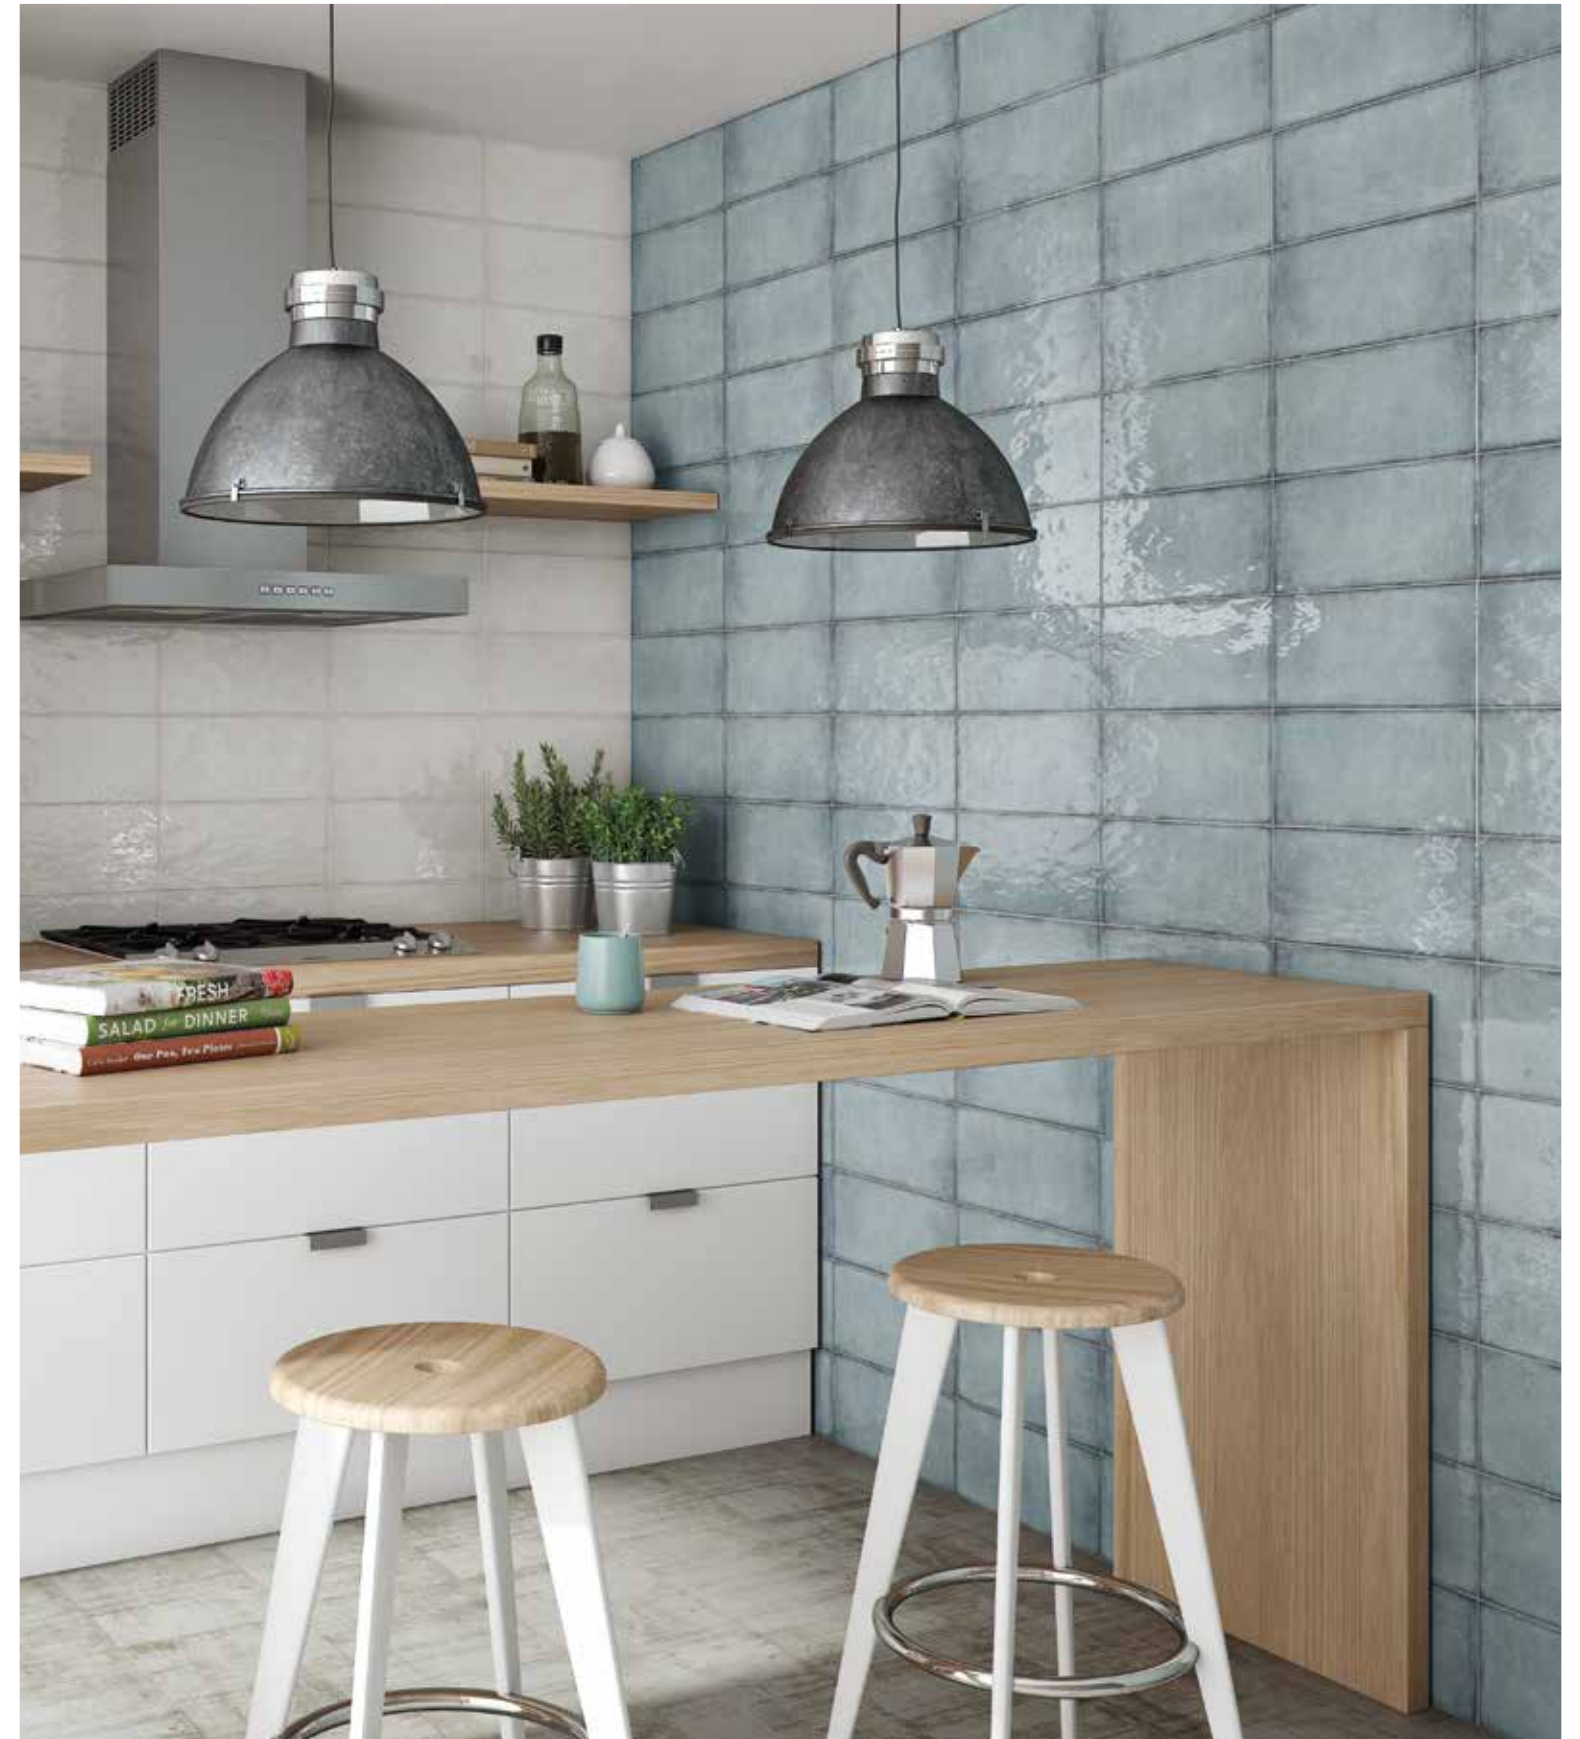

# IRIS

Porcelain Tiles

└ Iris Marron 15x31,6cm\_5,9"x12,4"

└ Iris Azul 15x31,6cm\_5,9"x12,4"

└ Iris Beige 15x31,6cm\_5,9"x12,4"

└ Iris Blanco & Iris Aguamarina 15x31,6cm\_5,9"x12,4"

8x40 cm.  
3,1"x15,7"

19,8x22,8 cm.  
7,8"x8,9"