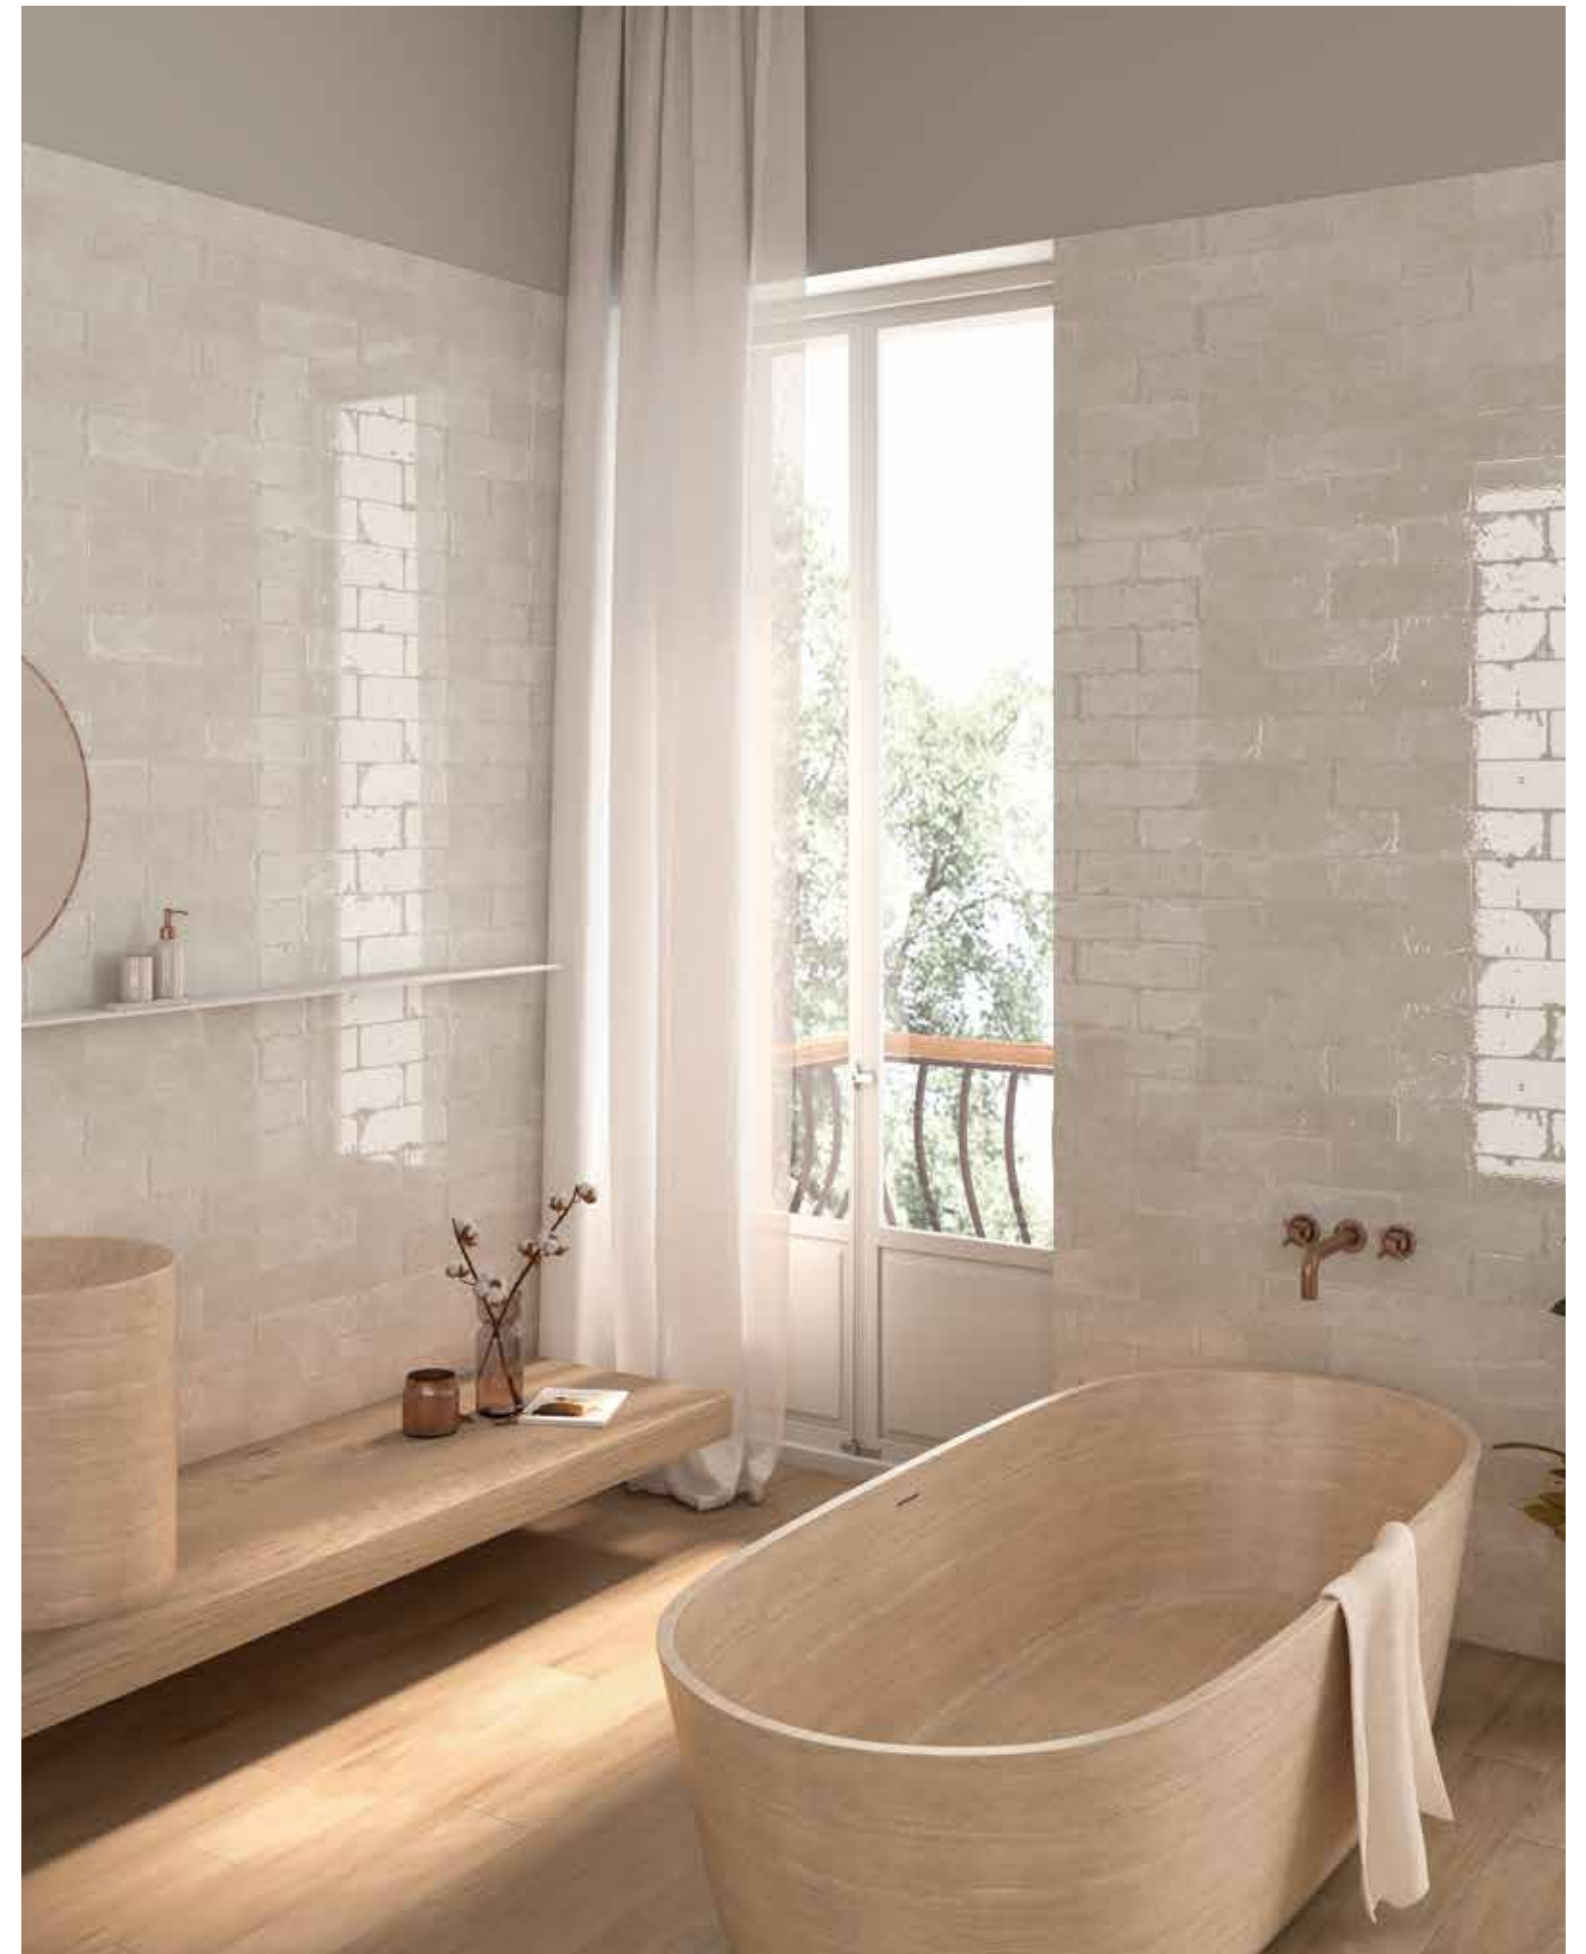

Alma Blanco 10x30cm\_3,9"x11,8" & Orioco Taupe 15x90cm\_5,9"x35,4"