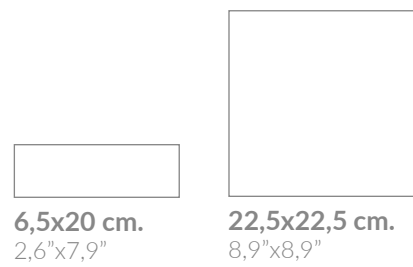

# NOLITA

Porcelain Tiles

└ Nolita Blanco 6,5x20cm\_2,6"x7,9"

└ Nolita Marine 6,5x20cm\_2,6"x7,9"

└ Nolita Burdeos 6,5x20cm\_2,6"x7,9"

└ Nolita Verde 6,5x20cm\_2,6"x7,9"

# MITTE

Porcelain Tiles

*Different graphics randomly packaged*

Available Sizes	Pz/bx	Sqm/bx	Kg/bx	Bx/Pallet	Sqm/Pallet	Kg/Pallet	Thickness
6,5x20 cm_2,6"x7,9"	27pz	0,35	6,75	143bx	50,05	980	RT
22,5x22,5 cm_8,9"x8,9"	20pz	1,00	24,00	64bx	64,00	1.551	RT