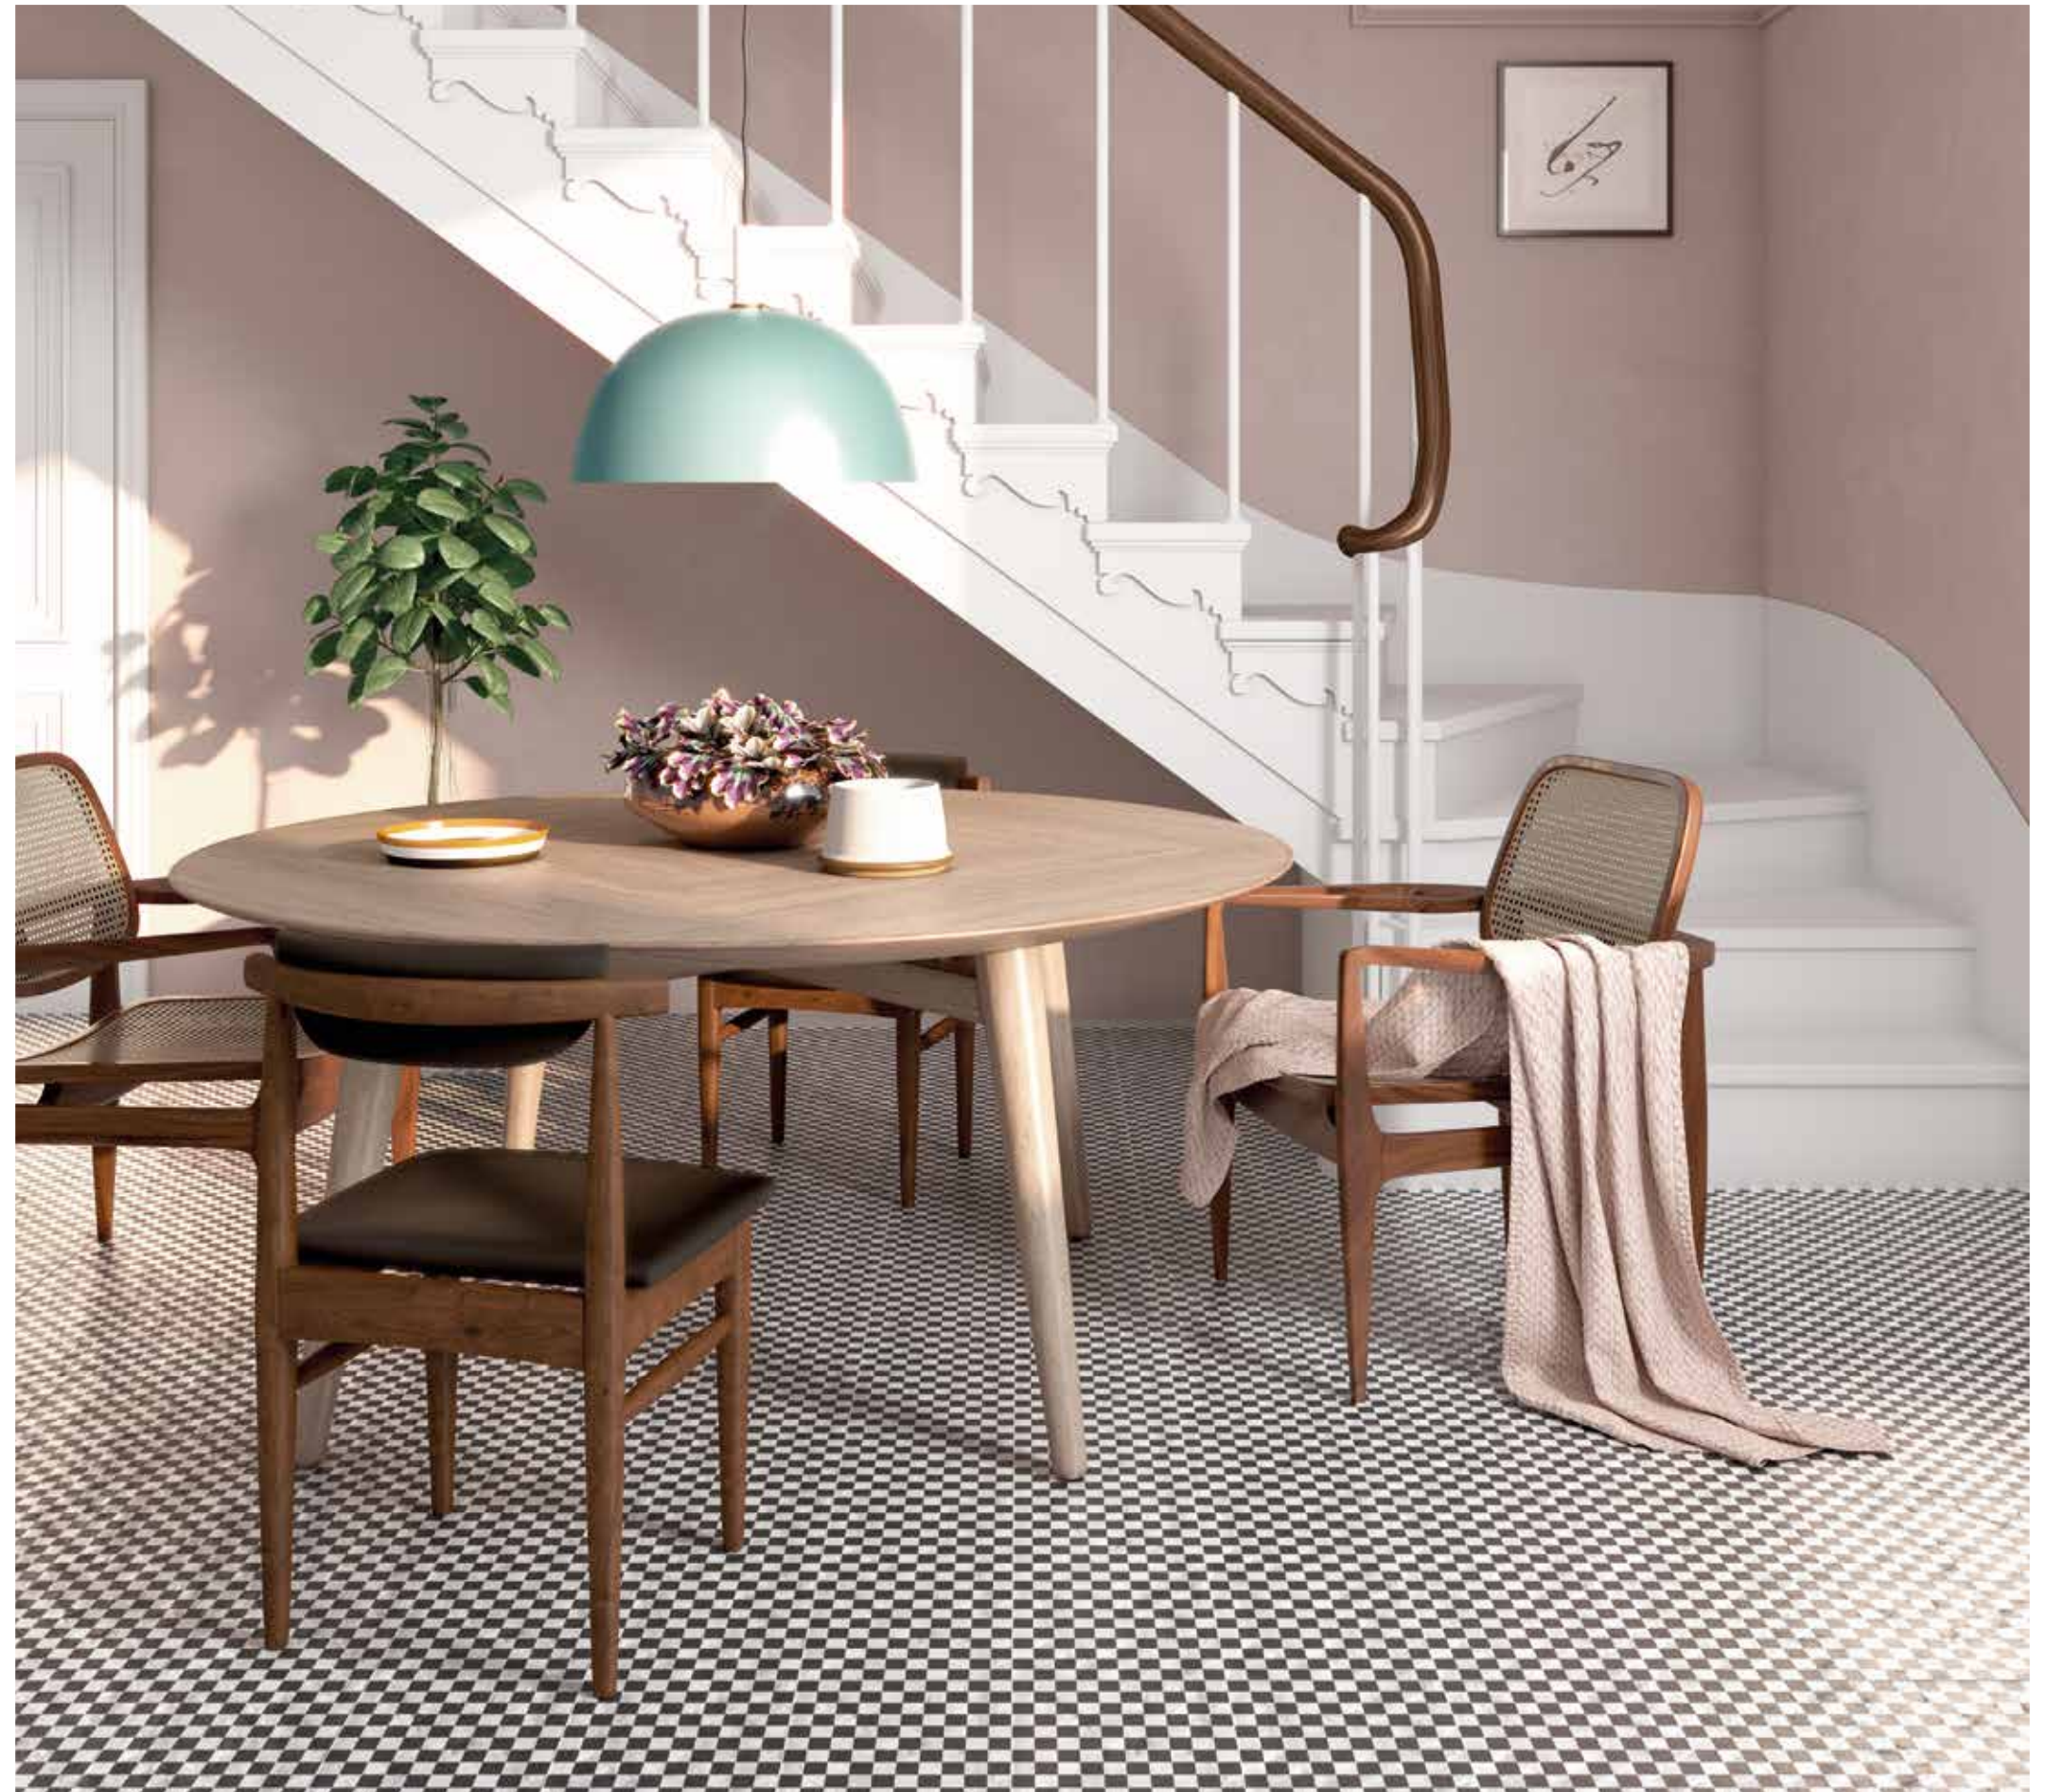

Modena Scacchiere B/N 22,5x22,5cm_8,9"x8,9"