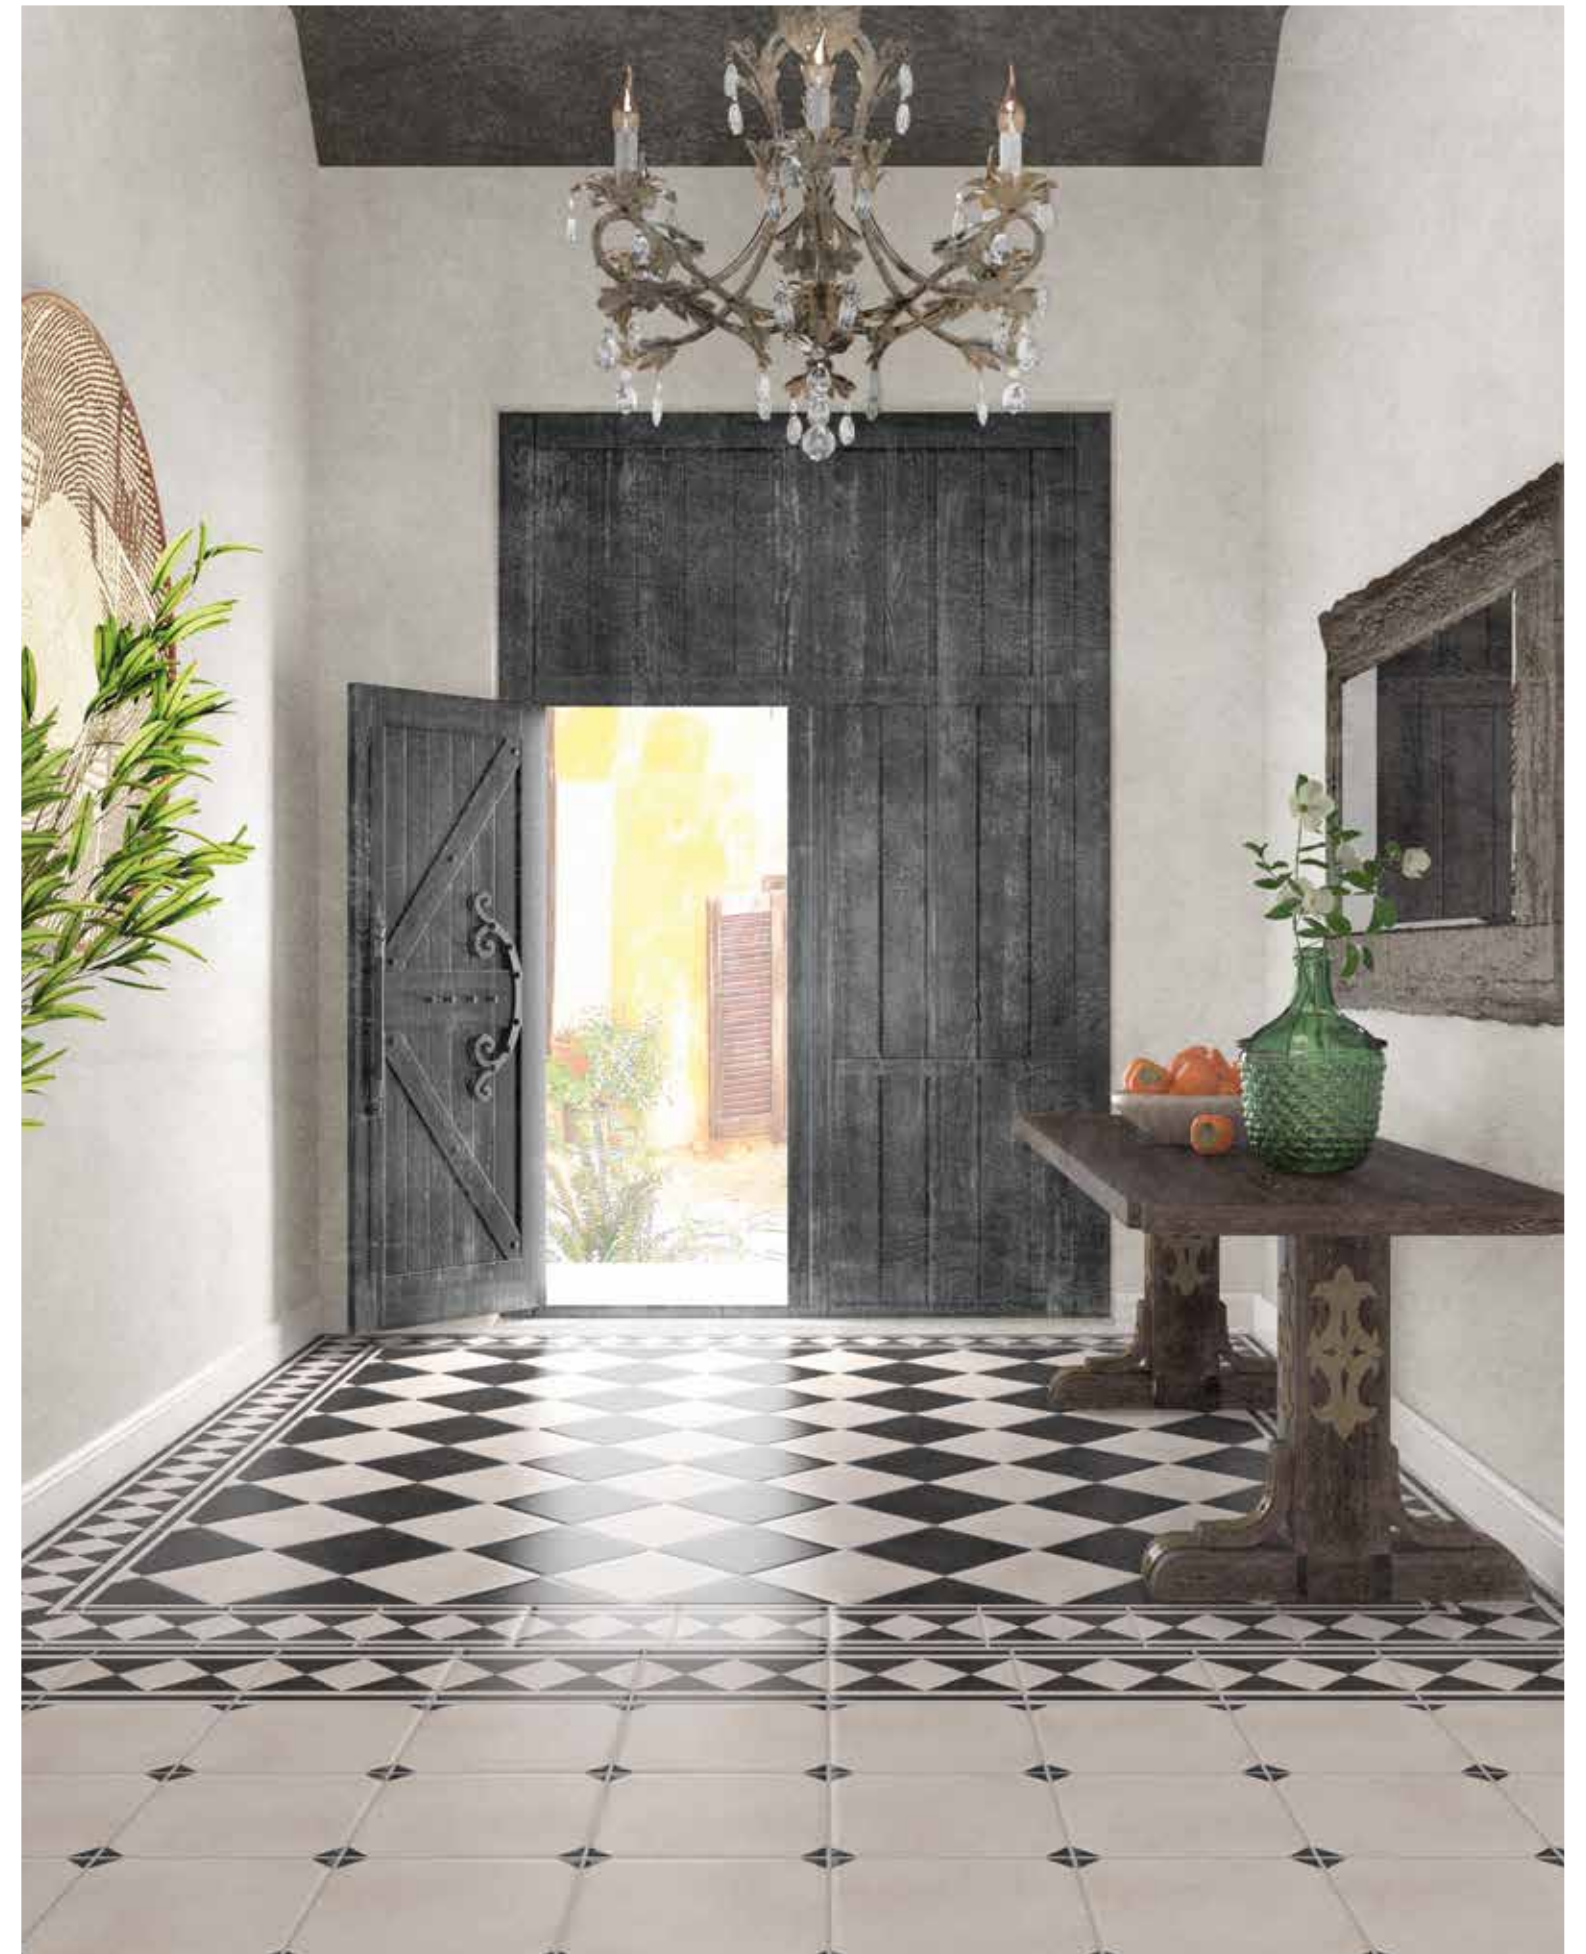

Base Barroco Blanco & Base Barroca Negro, B/N 007, B/N 018 & B/N 019 22,5x22,5cm_8,9"x8,9"