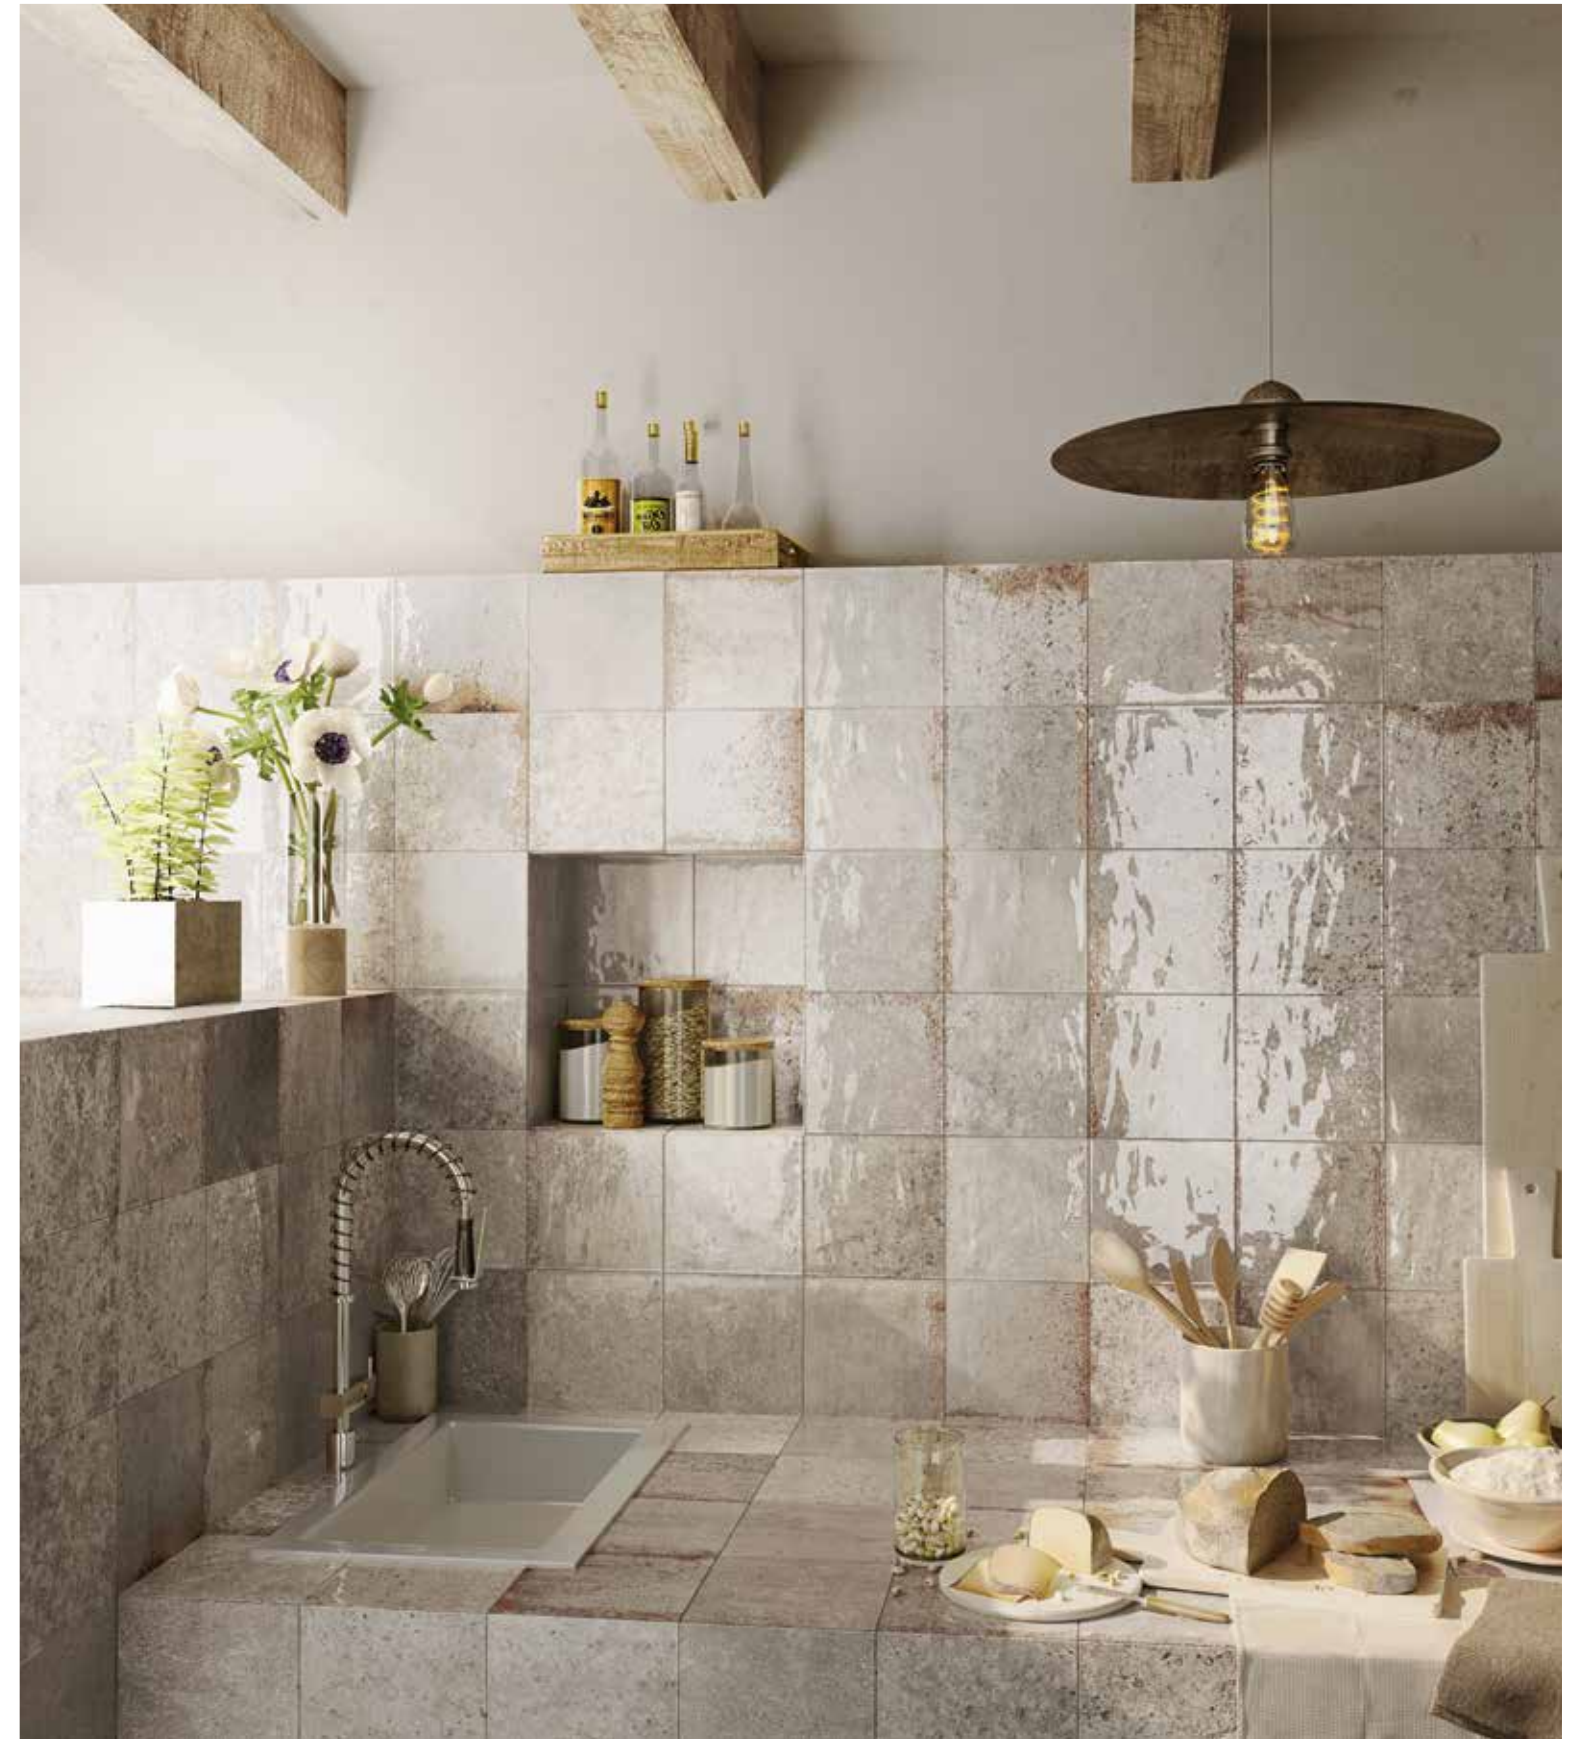

# CARMEN

Porcelain Tiles

└ Carmen Green 15x15cm\_5,9"x5,9"

└ Carmen White 7,5x30cm\_2,9"x11,8"

└ Carmen Blue 15x15cm\_5,9"x5,9"

└ Carmen Beige 7,5x30cm\_2,9"x11,8"

└ Carmen Grey 15x15cm\_5,9"x5,9"