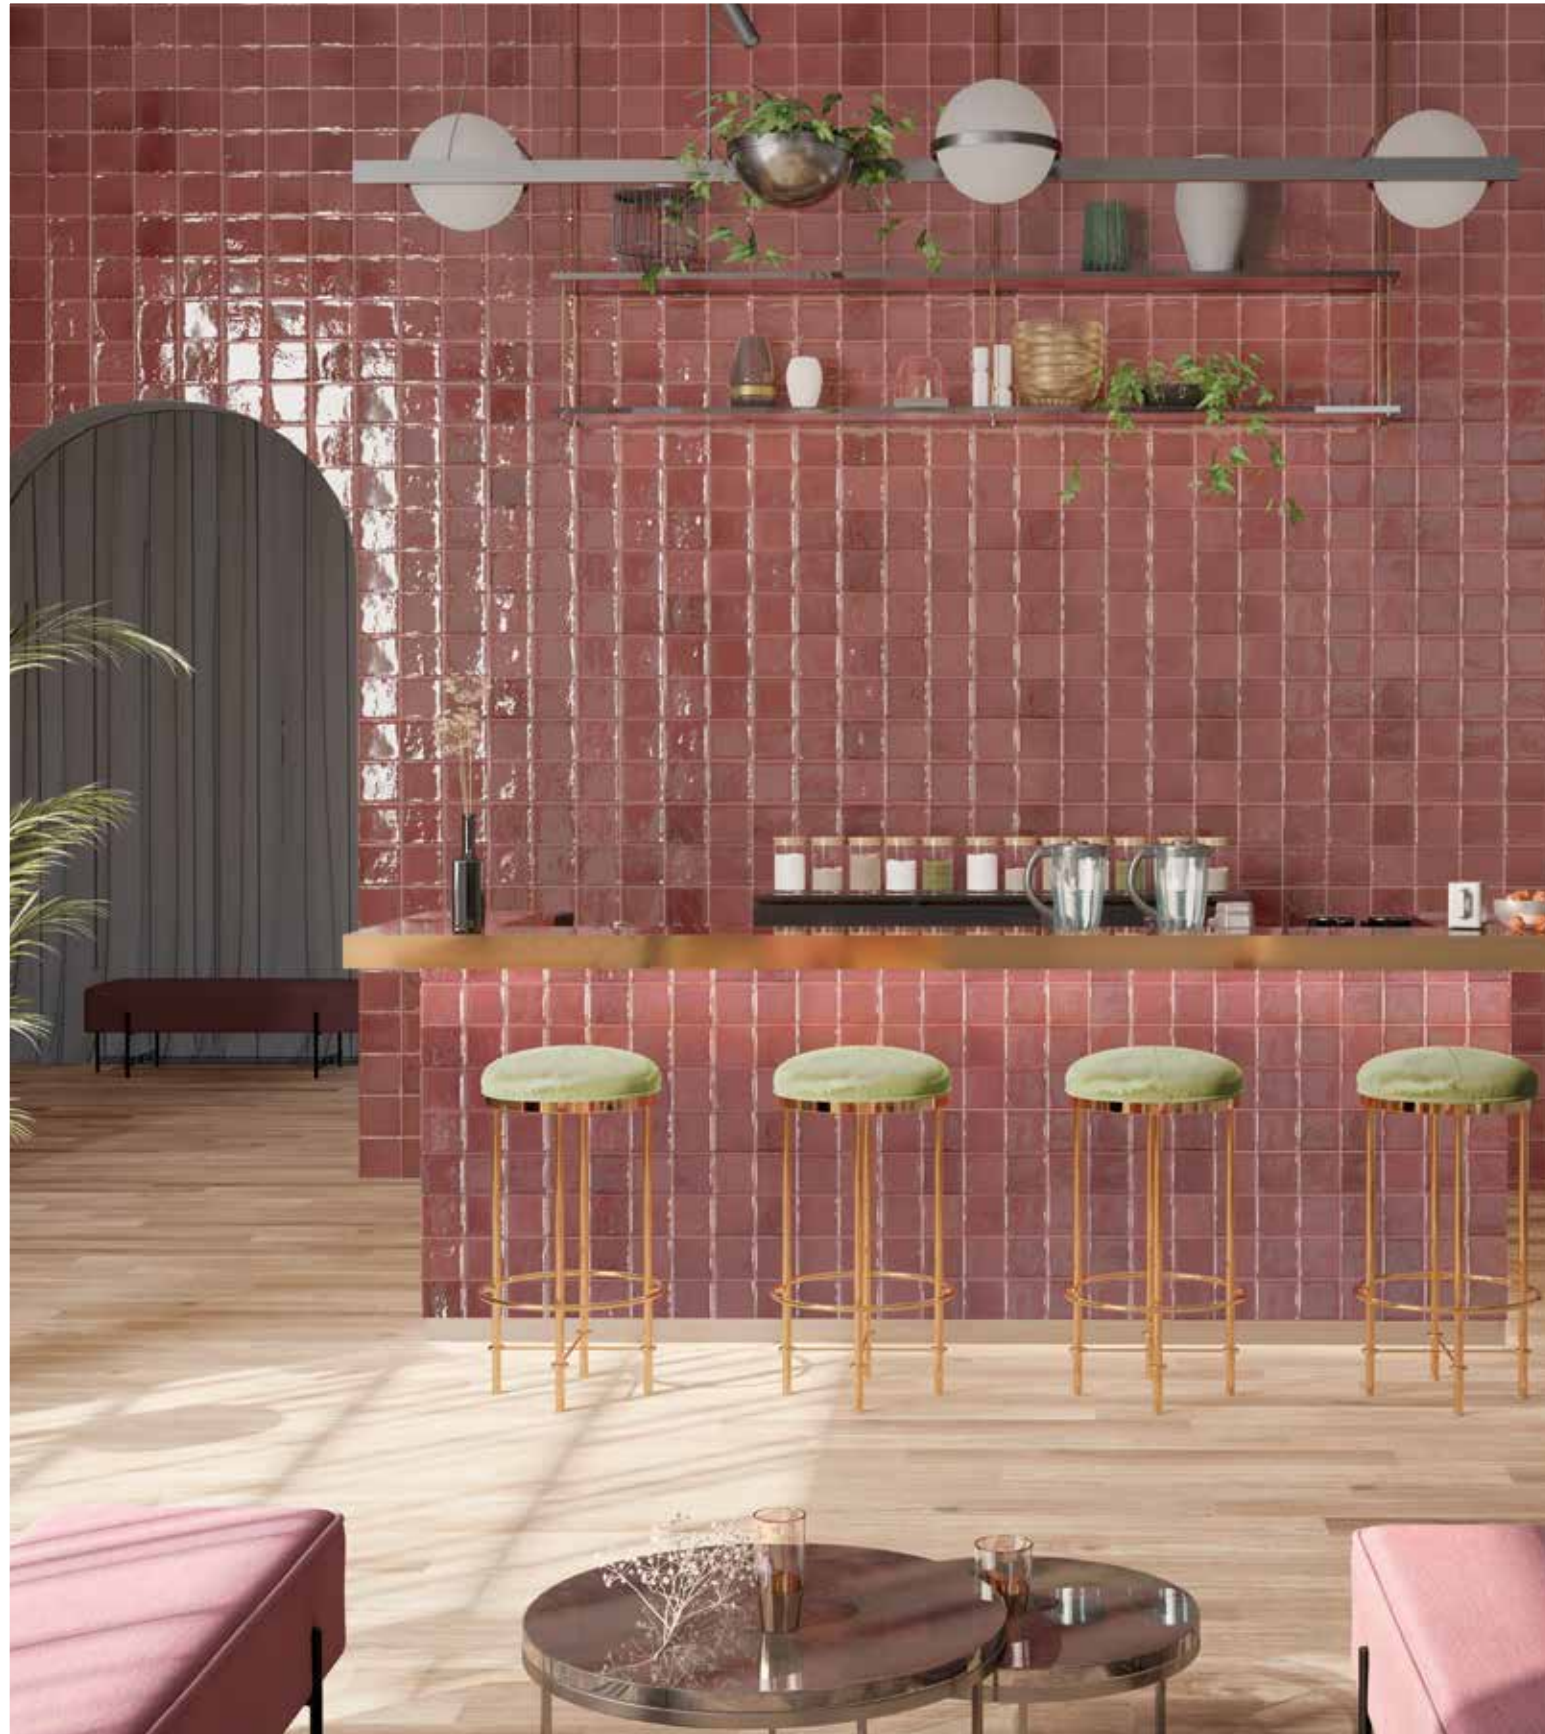

# IQONO

White Body Tiles

Iqono Bordeaux 20x40cm\_7,9"x15,7" & Goa Haya 15x90cm\_5,9"x35,4"

Iqono Citron 20x40cm\_7,9"x15,7"

Iqono White 20x40cm\_7,9"x15,7"