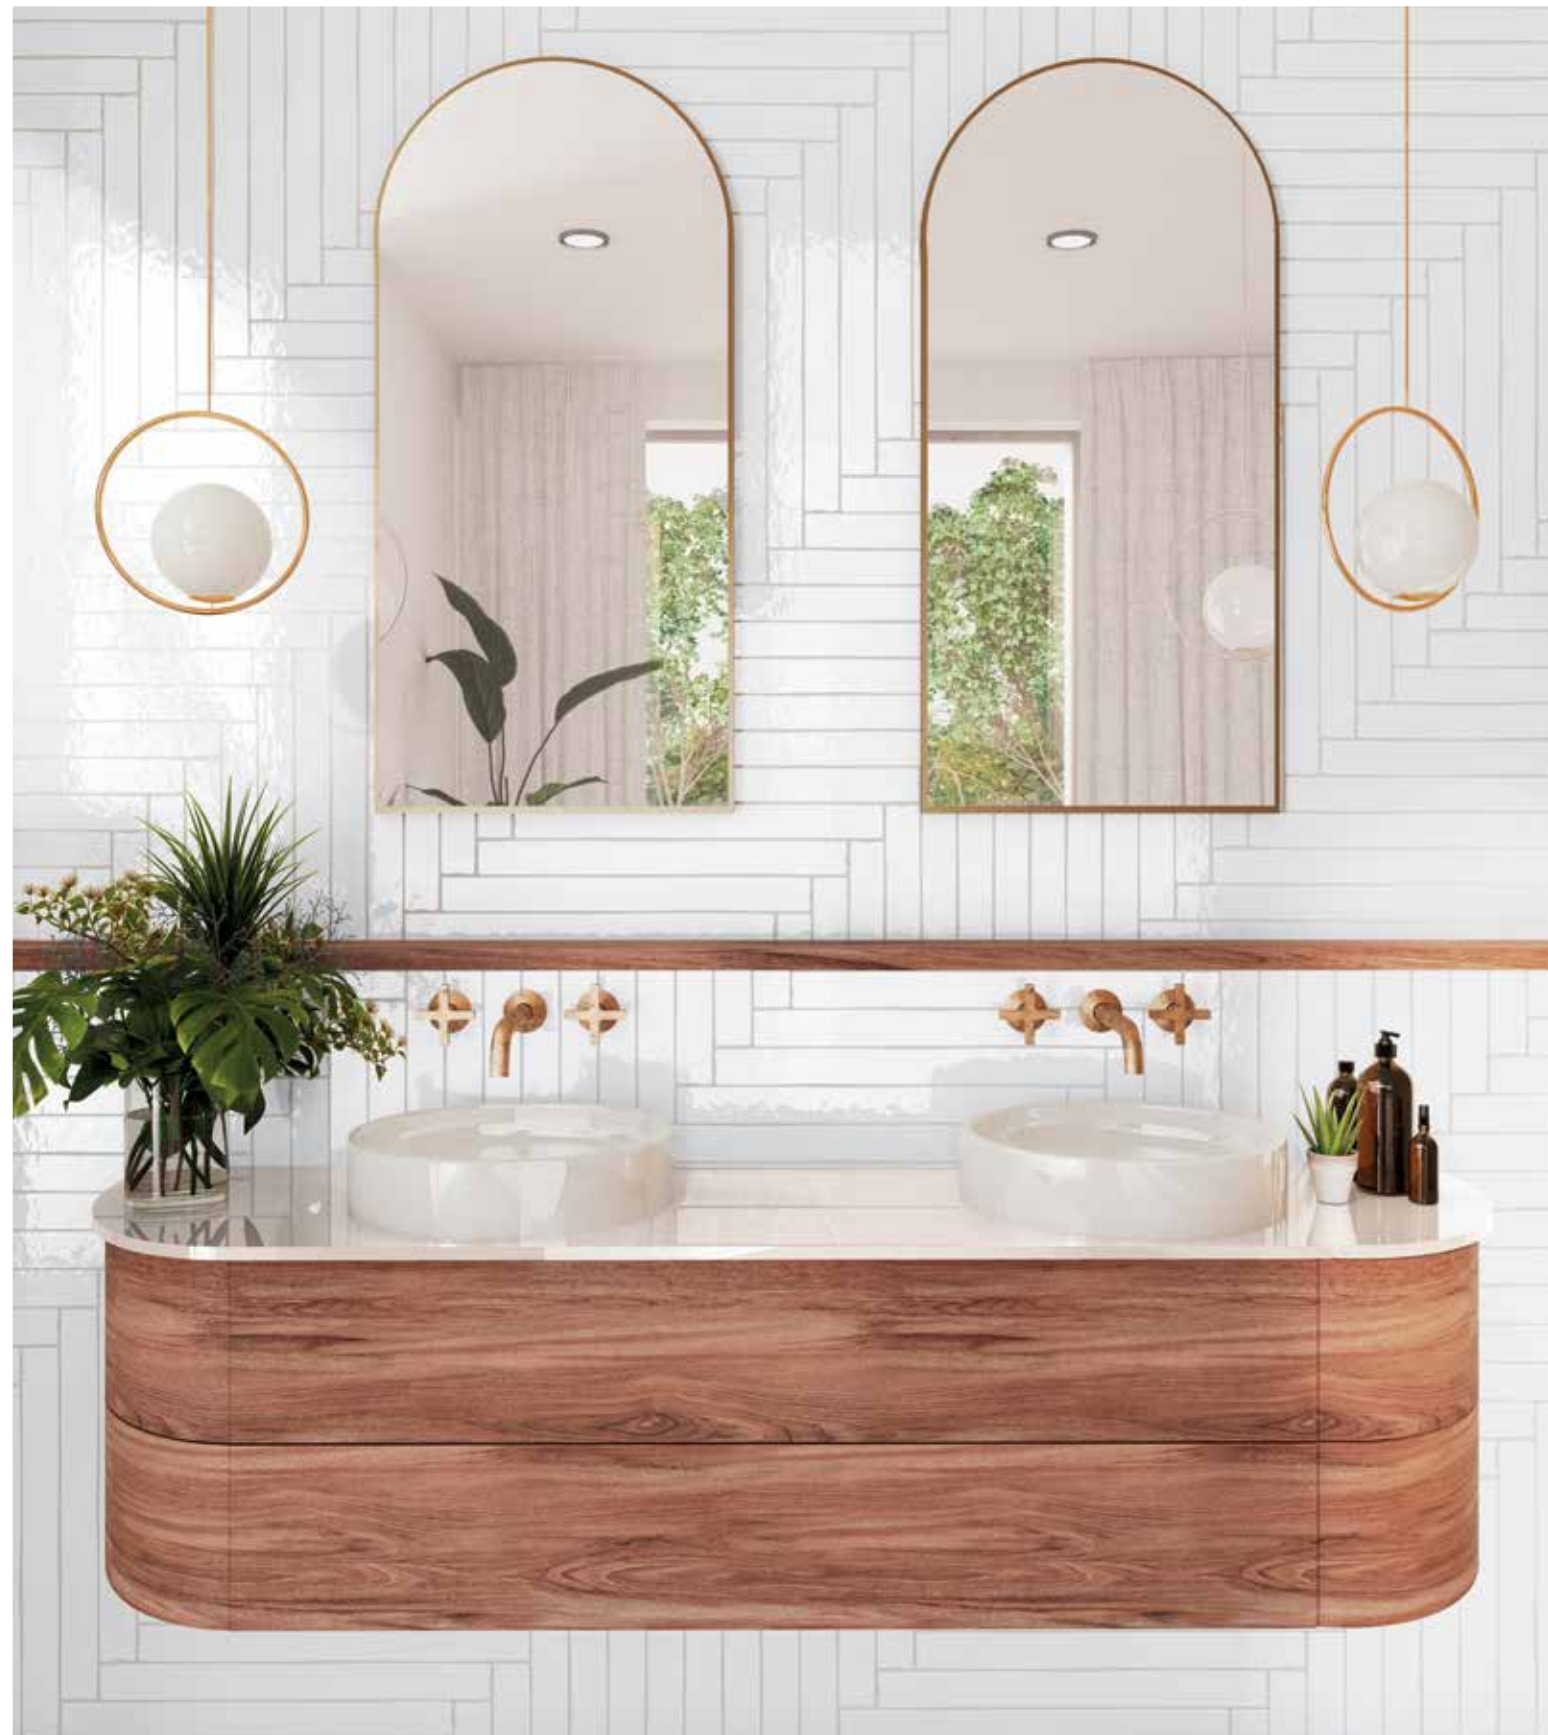

SAONA

White Body Tiles

└ Saona White 5x50cm_2"x19,7"