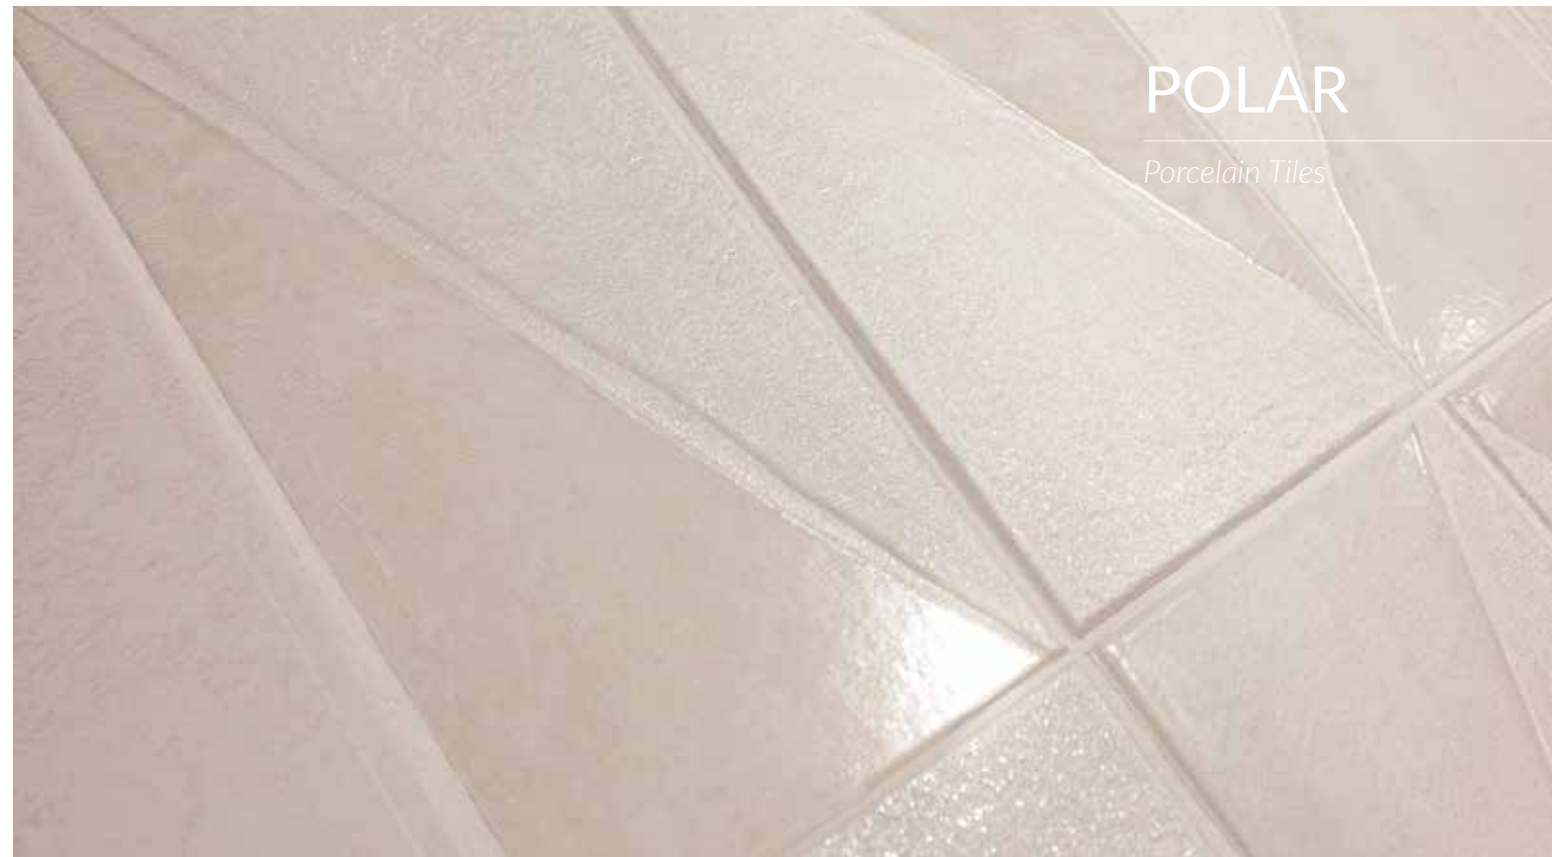

# TARANTO

Porcelain Tiles

Taranto Bordeaux 8x33cm\_3,1"x13"

Taranto Perla 8x33cm\_3,1"x13"

Taranto Terracotta 8x33cm\_3,1"x13"

Taranto Blanco 8x33cm\_3,1"x13"

**POLAR**  
Porcelain Tiles

*Different graphics randomly packaged*