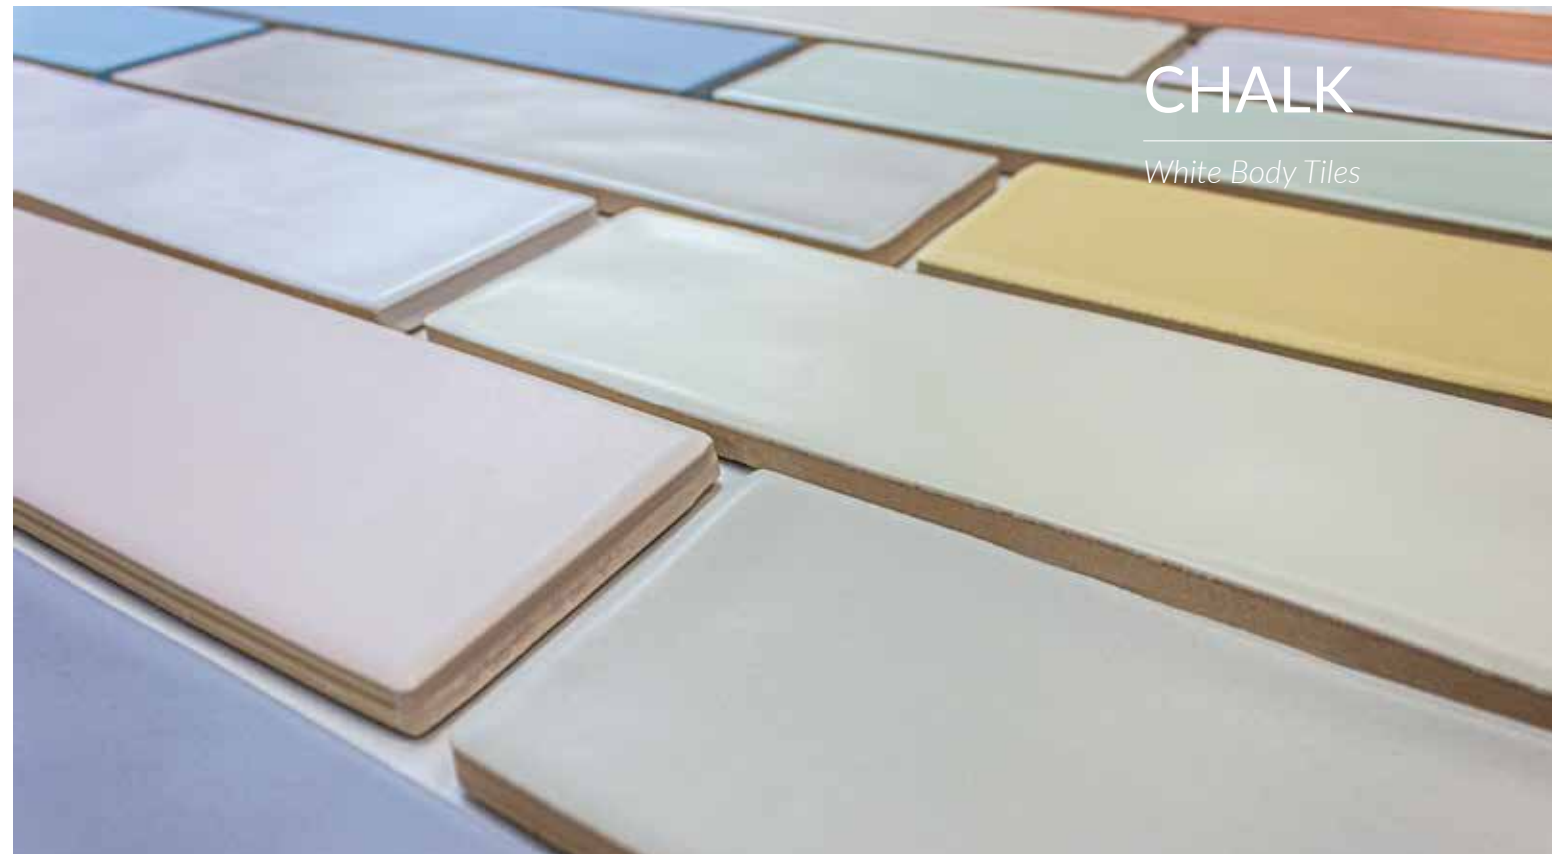

7,5x30 cm.
2,9"x11,8"

Blanco

Rosa

Violeta

Lima

Tortola

Vainilla

Ocre

Salmon

Azul

Aguamarina

Turquesa

Gris

Available Sizes	Pz/bx	Sqm/bx	Kg/bx	Bx/Pallet	Sqm/Pallet	Kg/Pallet	Thickness
7,5x30 cm._2,9"x11,8"	25pz	0,56	8,90	121bx	67,76	1.089	RT