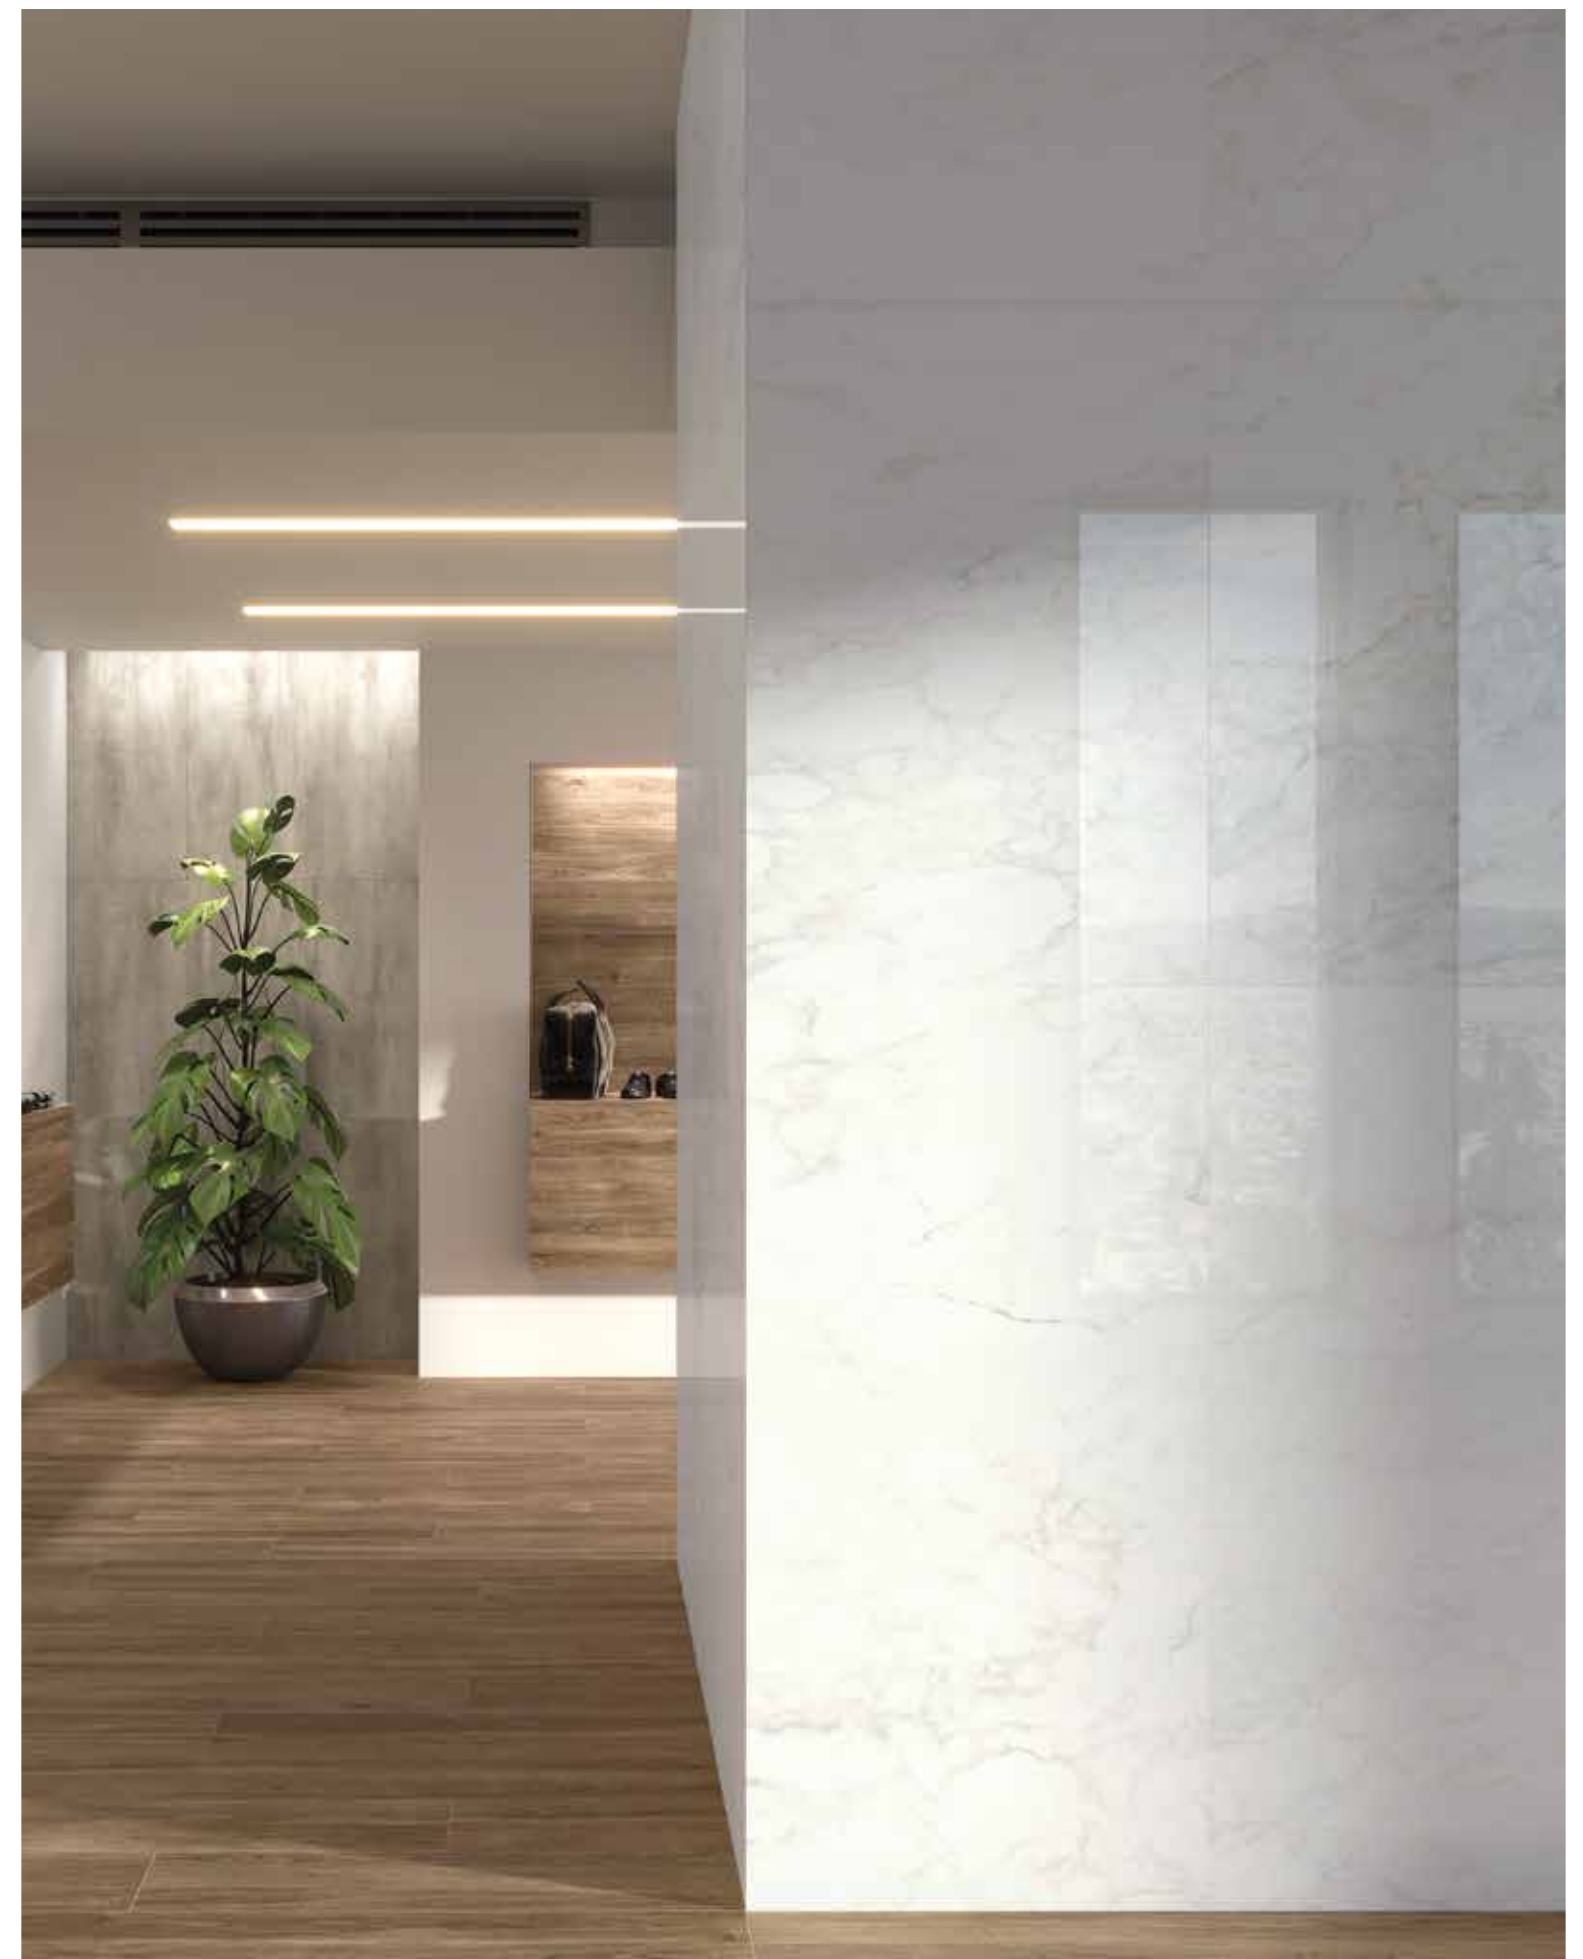

Natur 60x120cm_23,6"x47,2" & Alma Noir 15x15cm_5,9"x5,9"

Special Pieces

Net 7x7cm_2,8"x2,8"

Net 5x5 cm_2"x2"

5x60 cm_2"x23,6"

Available Sizes	Pz/bx	Sqm/bx	Kg/bx	Bx/Pallet	Sqm/Pallet	Kg/Pallet	Thickness
60x120 cm_23,6"x47,2"	2pz	1,44	37,05	32bx	46,08	1.185	RT
Net 30x30 cm_11,8"x11,8"	11pz	1,00	23,12	42bx	42,00	990	RT
5x60 cm_2"x23,6"	24pz	0,72	18,21	64bx	46,08	1.160	RT