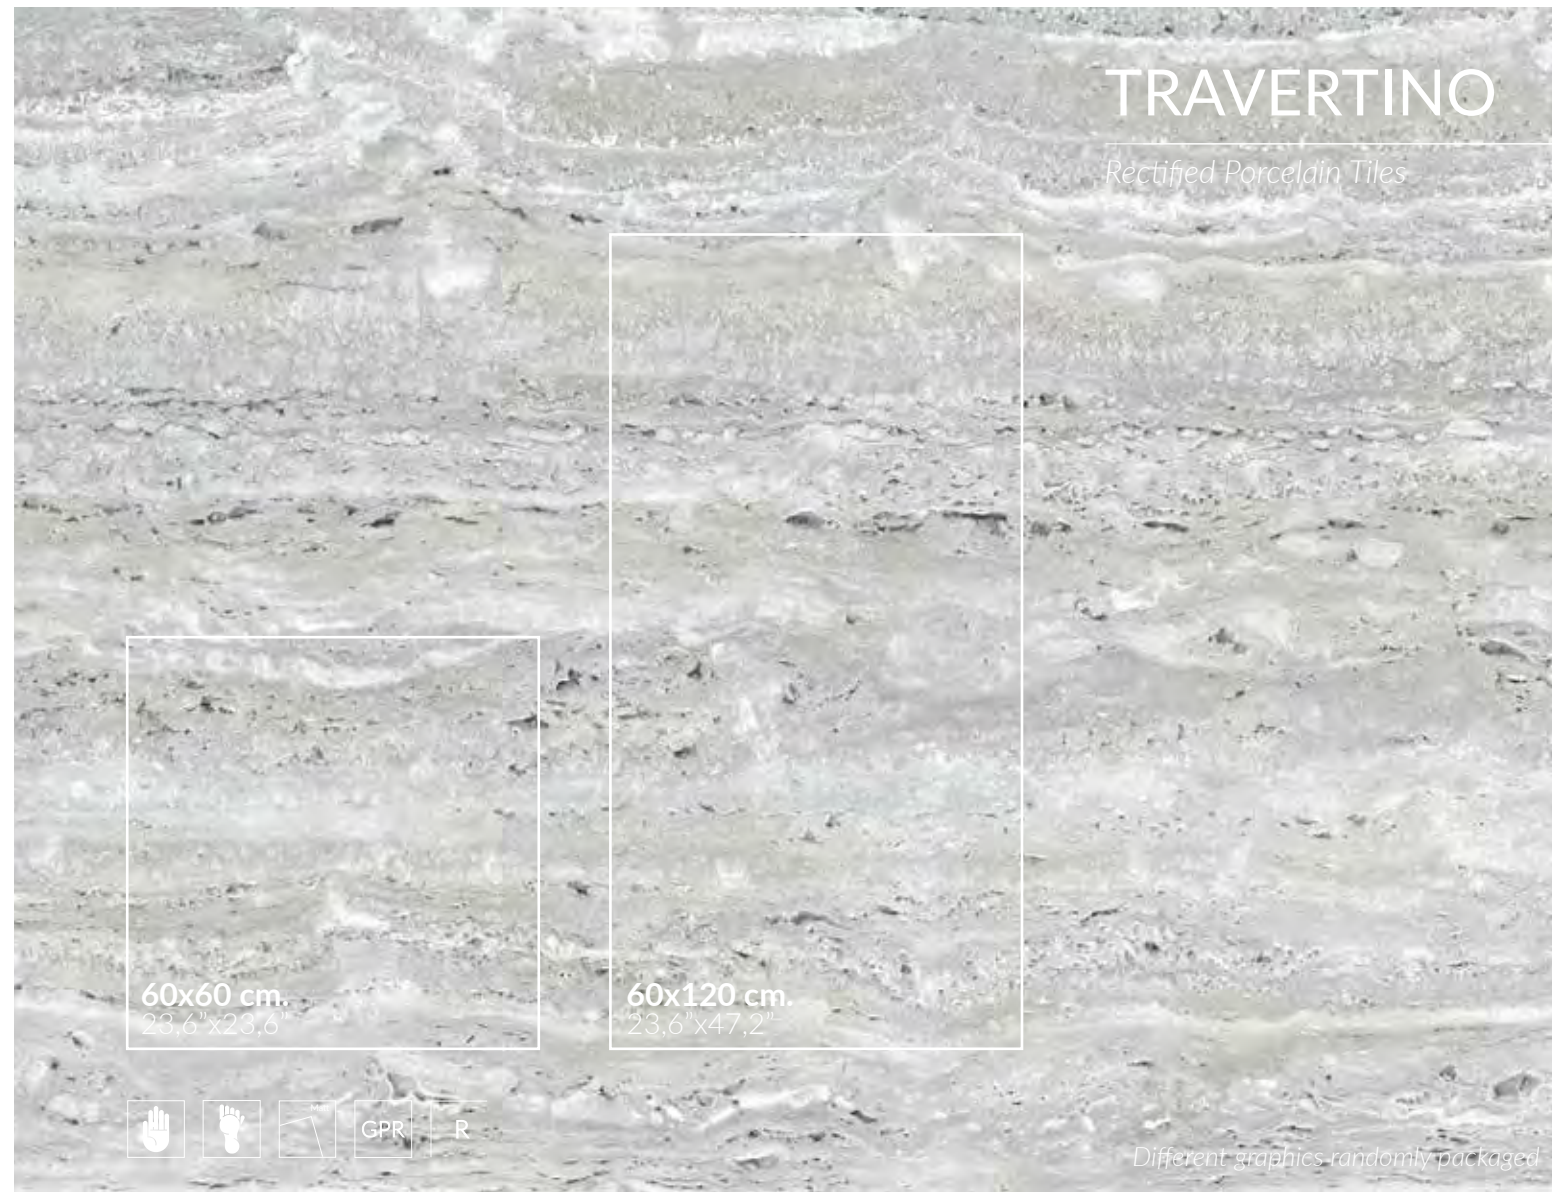

Pisano Taupe 60x120cm._23,6"x47,2"

PISANO

Rectified Porcelain Tiles

└ Pisano Grey 60x120cm_23,6"x47,2" & 60x60cm_23,6"x3,6"

└ Pisano Beige 60x120cm_23,6"x47,2" & 60x60cm_23,6"x3,6"

Blanco Gris Beige Noce

_Also Available in 60x60 cm, 45x90 cm, 60x90 cm, 90x90 cm & 60x120 cm._20mm Thickness