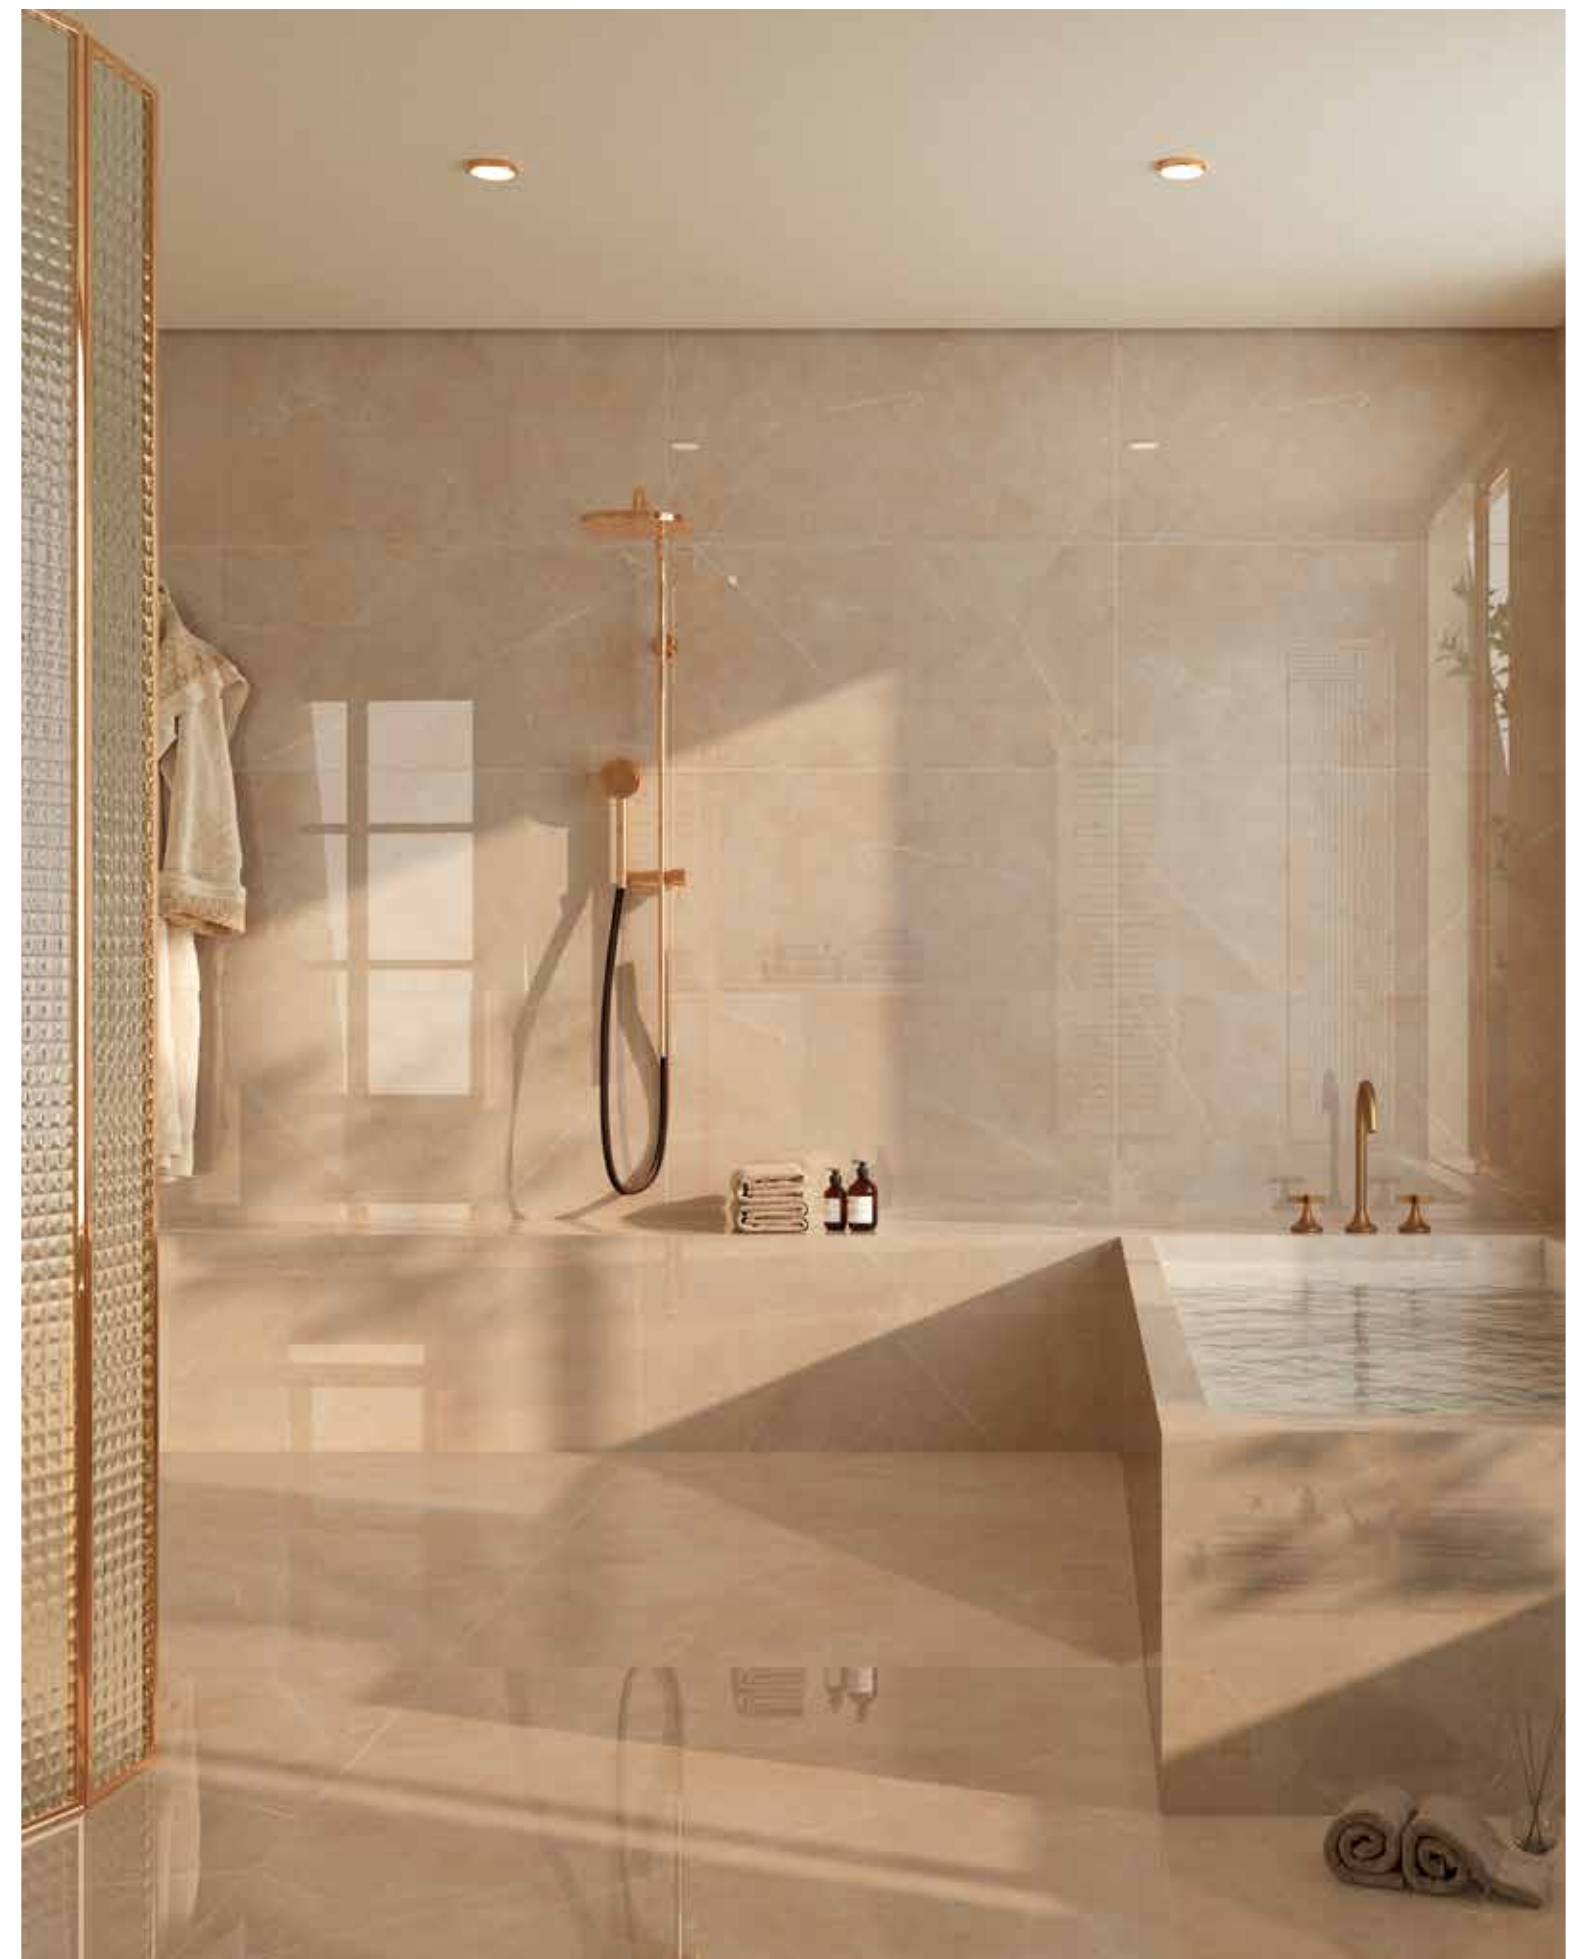

Gauguin Crema 60x120cm._23,6"x47,2"