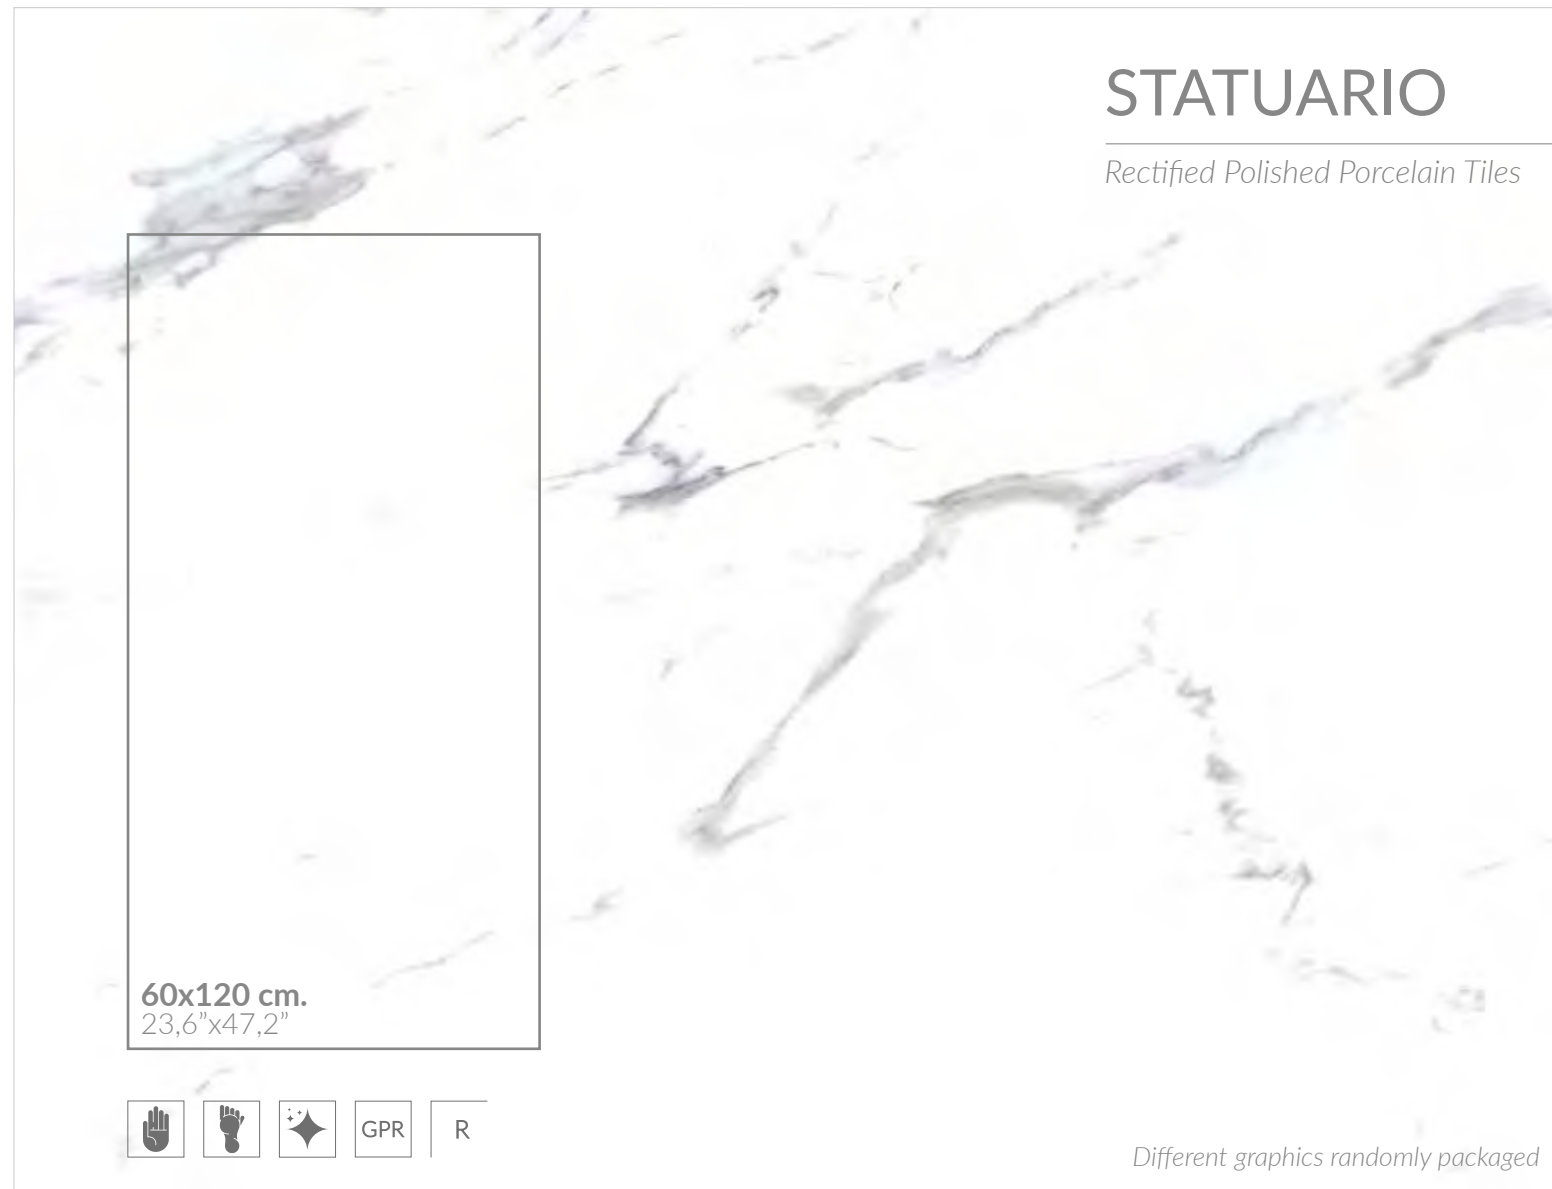

Special Pieces

Available Sizes	Pz/bx	Sqm/bx	Kg/bx	Bx/Pallet	Sqm/Pallet	Kg/Pallet	Thickness
60x120 cm_23,6"x47,2"	2pz	1,44	37,05	32bx	46,08	1.185	RT
75x150 cm_29,5"x59"	1pz	1,13	27,25	40bx	45,20	1.100	RT
Net 30x30 cm_11,8"x11,8"	11pz	1,00	23,12	42bx	42,00	990	RT
5x60 cm_2"x23,6"	24pz	0,72	18,21	64bx	46,08	1.160	RT