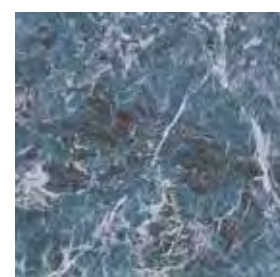

Cobalt

Special Pieces

Available Sizes	Pz/bx	Sqm/bx	Kg/bx	Bx/Pallet	Sqm/Pallet	Kg/Pallet	Thickness
60x120 cm_23,6"x47,2"	2pz	1,44	37,05	32bx	46,08	1.185	RT
120x120 cm_47,2"x47,2"	1pz	1,44	39,10	36bx	51,84	1.407	RT
Net 30x30 cm_11,8"x11,8"	11pz	1,00	23,12	42bx	42,00	990	RT
5x60 cm_2"x23,6"	24pz	0,72	18,21	64bx	46,08	1.160	RT