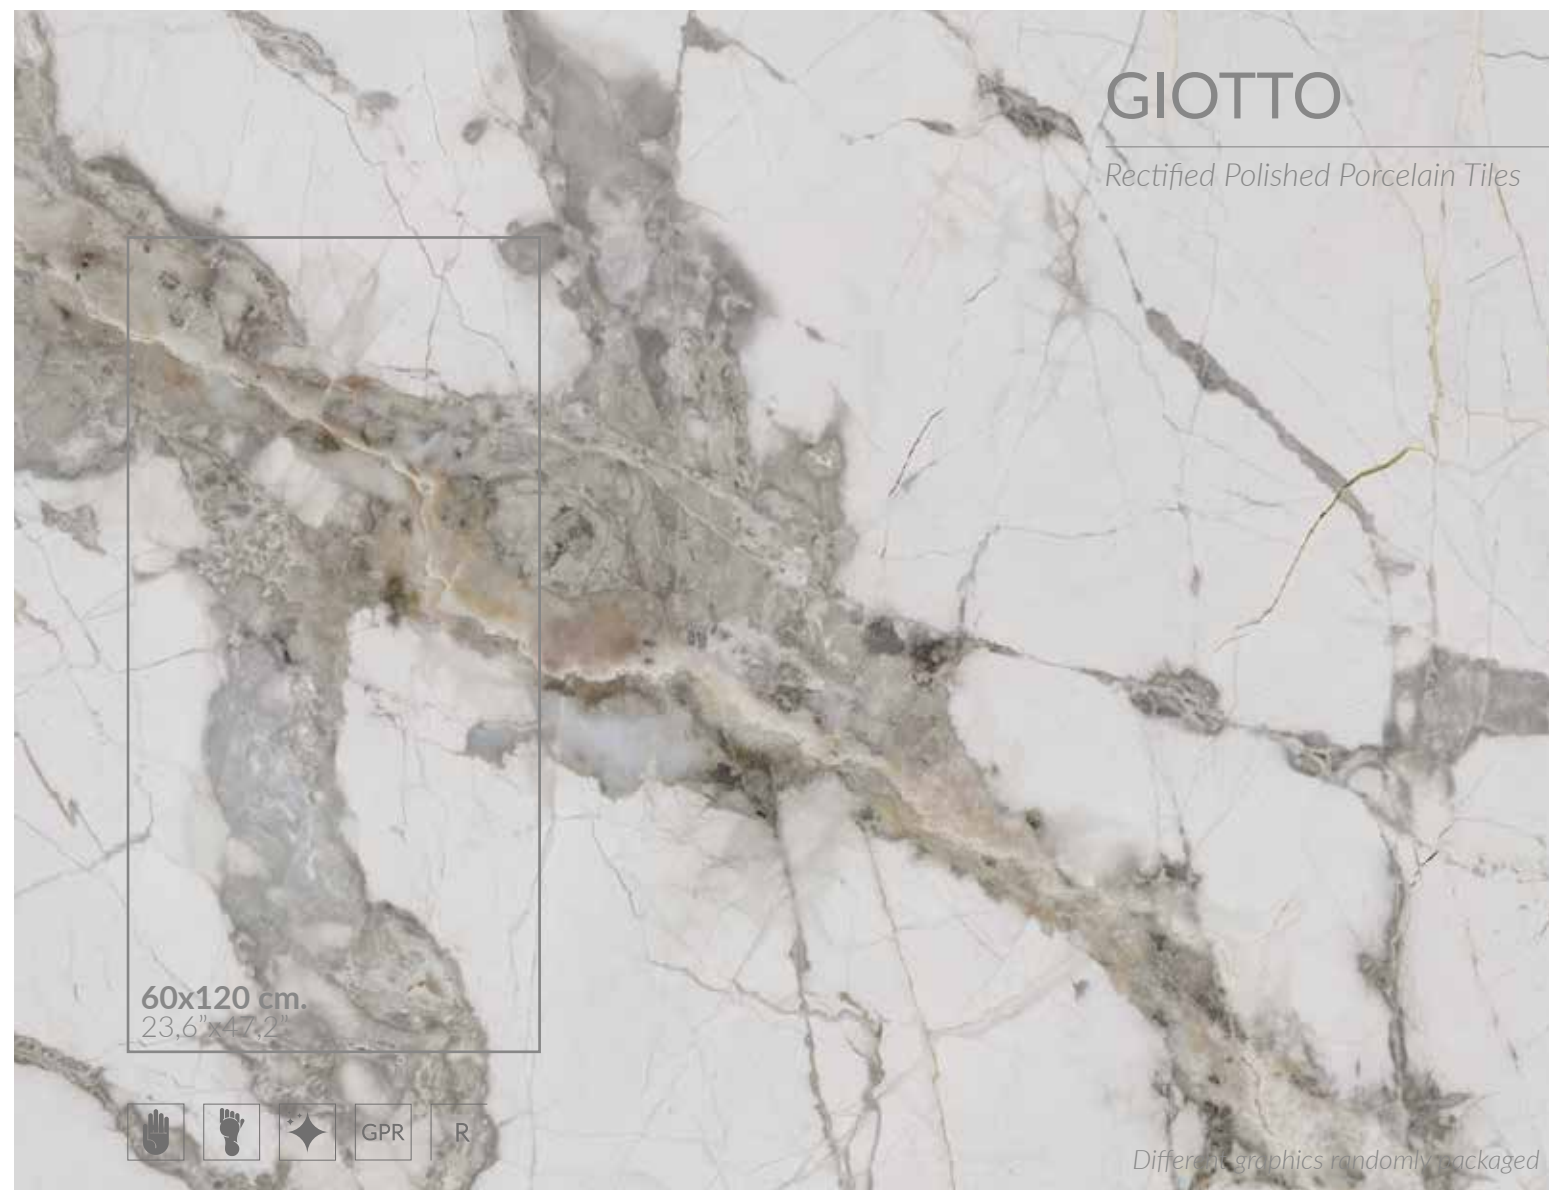

Special Pieces

Available Sizes	Pz/bx	Sqm/bx	Kg/bx	Bx/Pallet	Sqm/Pallet	Kg/Pallet	Thickness
60x120 cm_23,6"x47,2"	2pz	1,44	37,05	32bx	46,08	1.185	RT
Net 30x30 cm_11,8"x11,8"	11pz	1,00	23,12	42bx	42,00	990	RT
5x60 cm_2"x23,6"	24pz	0,72	18,21	64bx	46,08	1.160	RT