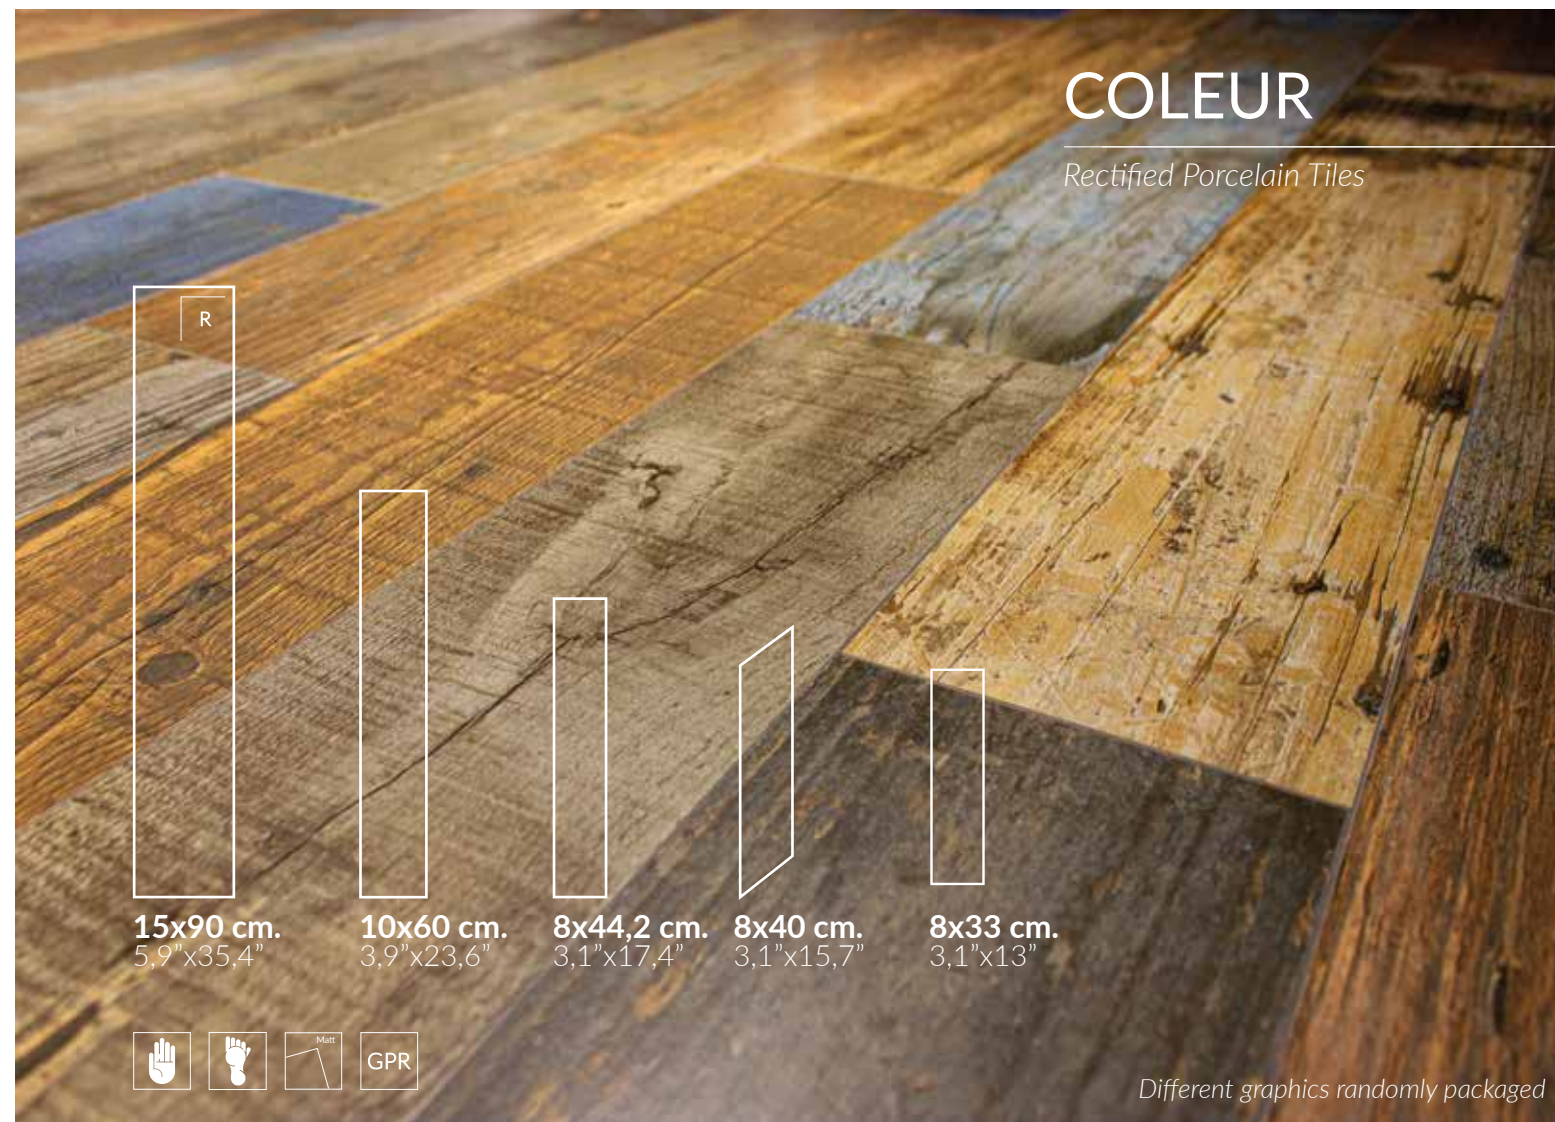

Coleur 15x90cm._5,9"x35,4"