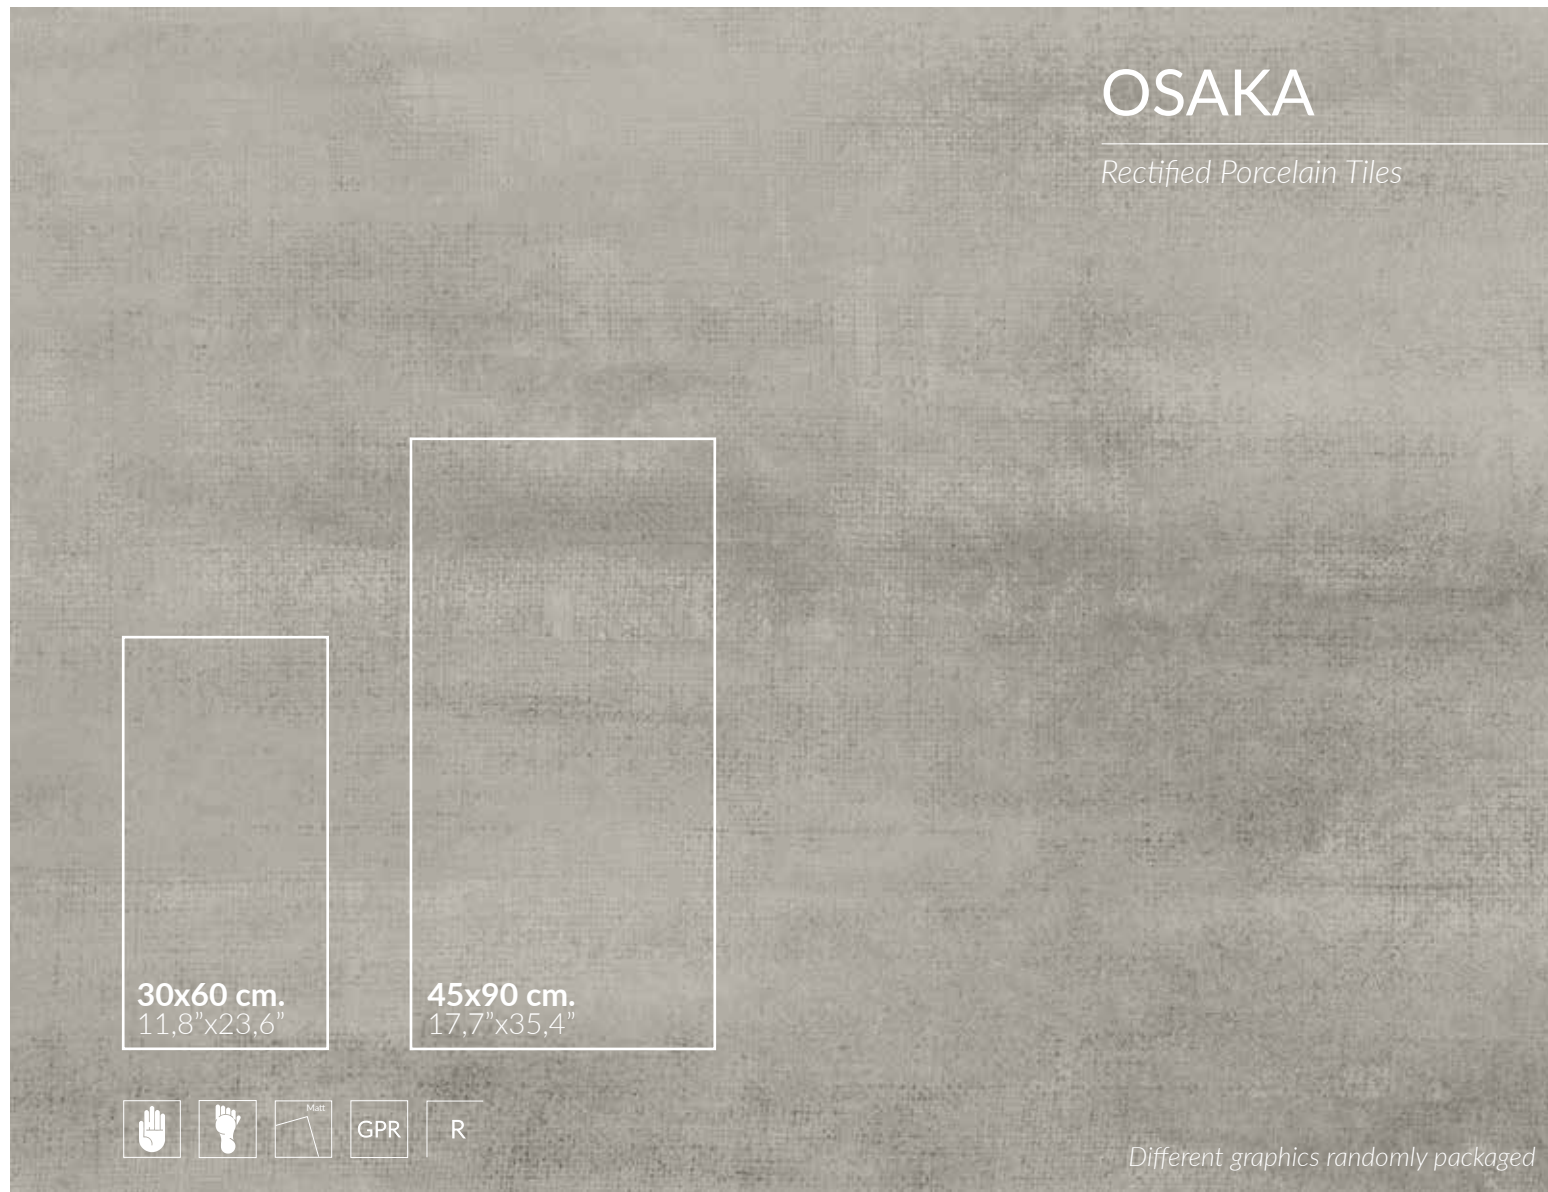

ONYX

Porcelain Tiles

Onyx Grey Hex 19,8x22,8cm_7,8"x8,9" & Balbi Ceniza 60x120cm_23,6"x47,2"

Onyx Nature 10x60cm_3,9"x23,6"

Blanco

Gris

Grafito

Antracita