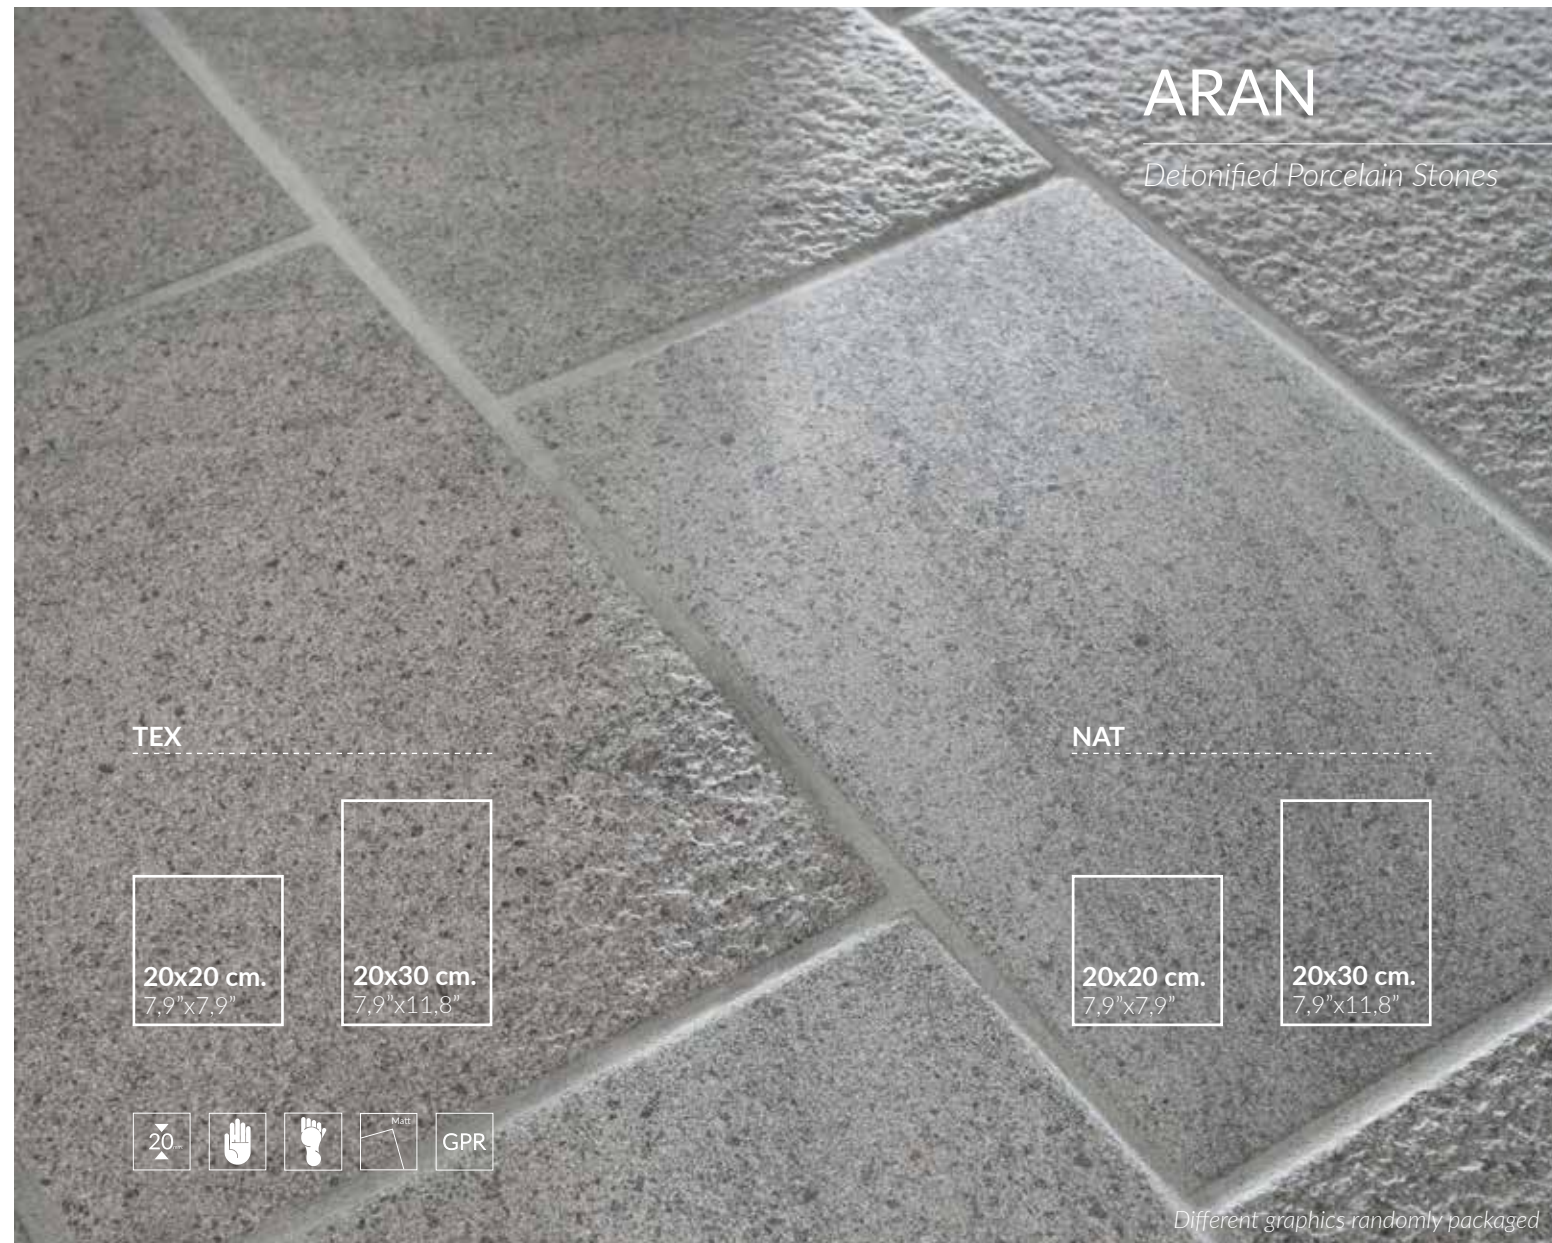

Available Sizes	Pz/bx	Sqm/bx	Kg/bx	Bx/Pallet	Sqm/Pallet	Kg/Pallet	Thickness
20x20 cm._7,9"x7,9"	12pz	0,48	22,5	60bx	28,80	1.350	20mm
20x30 cm._7,9"x11,8"	8pz	0,48	22,3	64bx	30,72	1.427	20mm