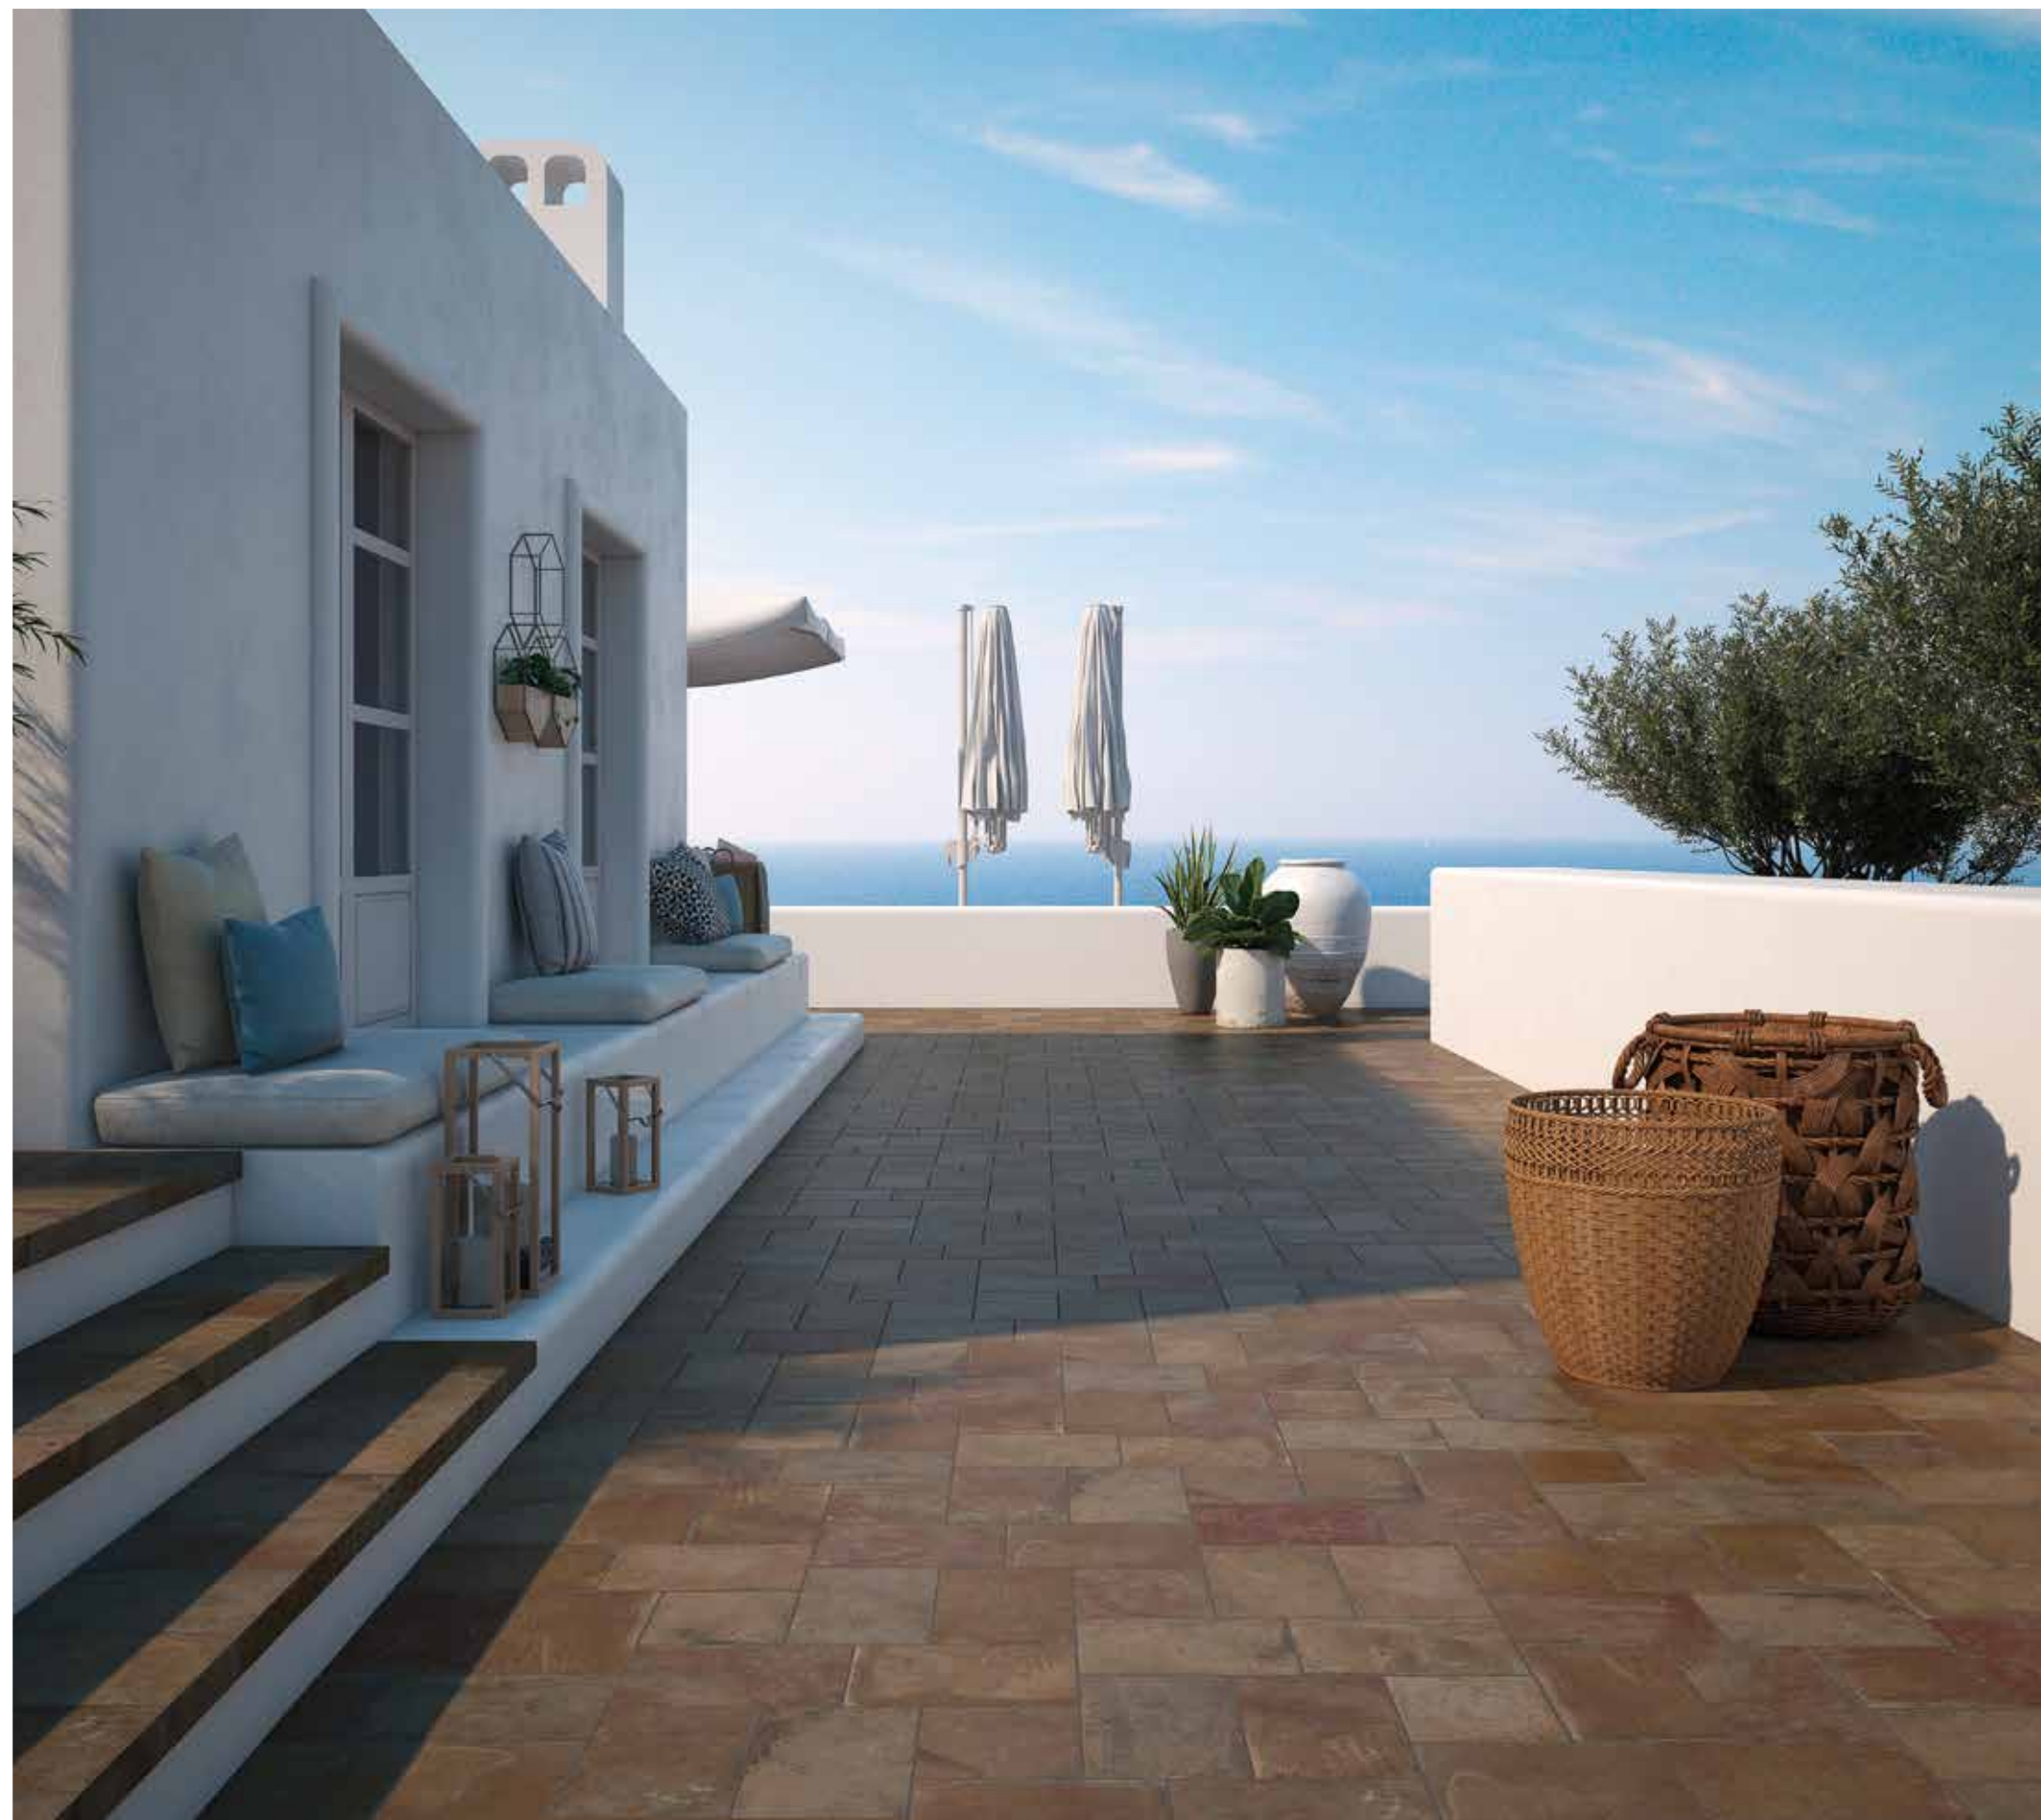

Alsacia Cotto 20x20cm. & 20x30cm, 7,9"x7,9" & 7,9"x11,8"