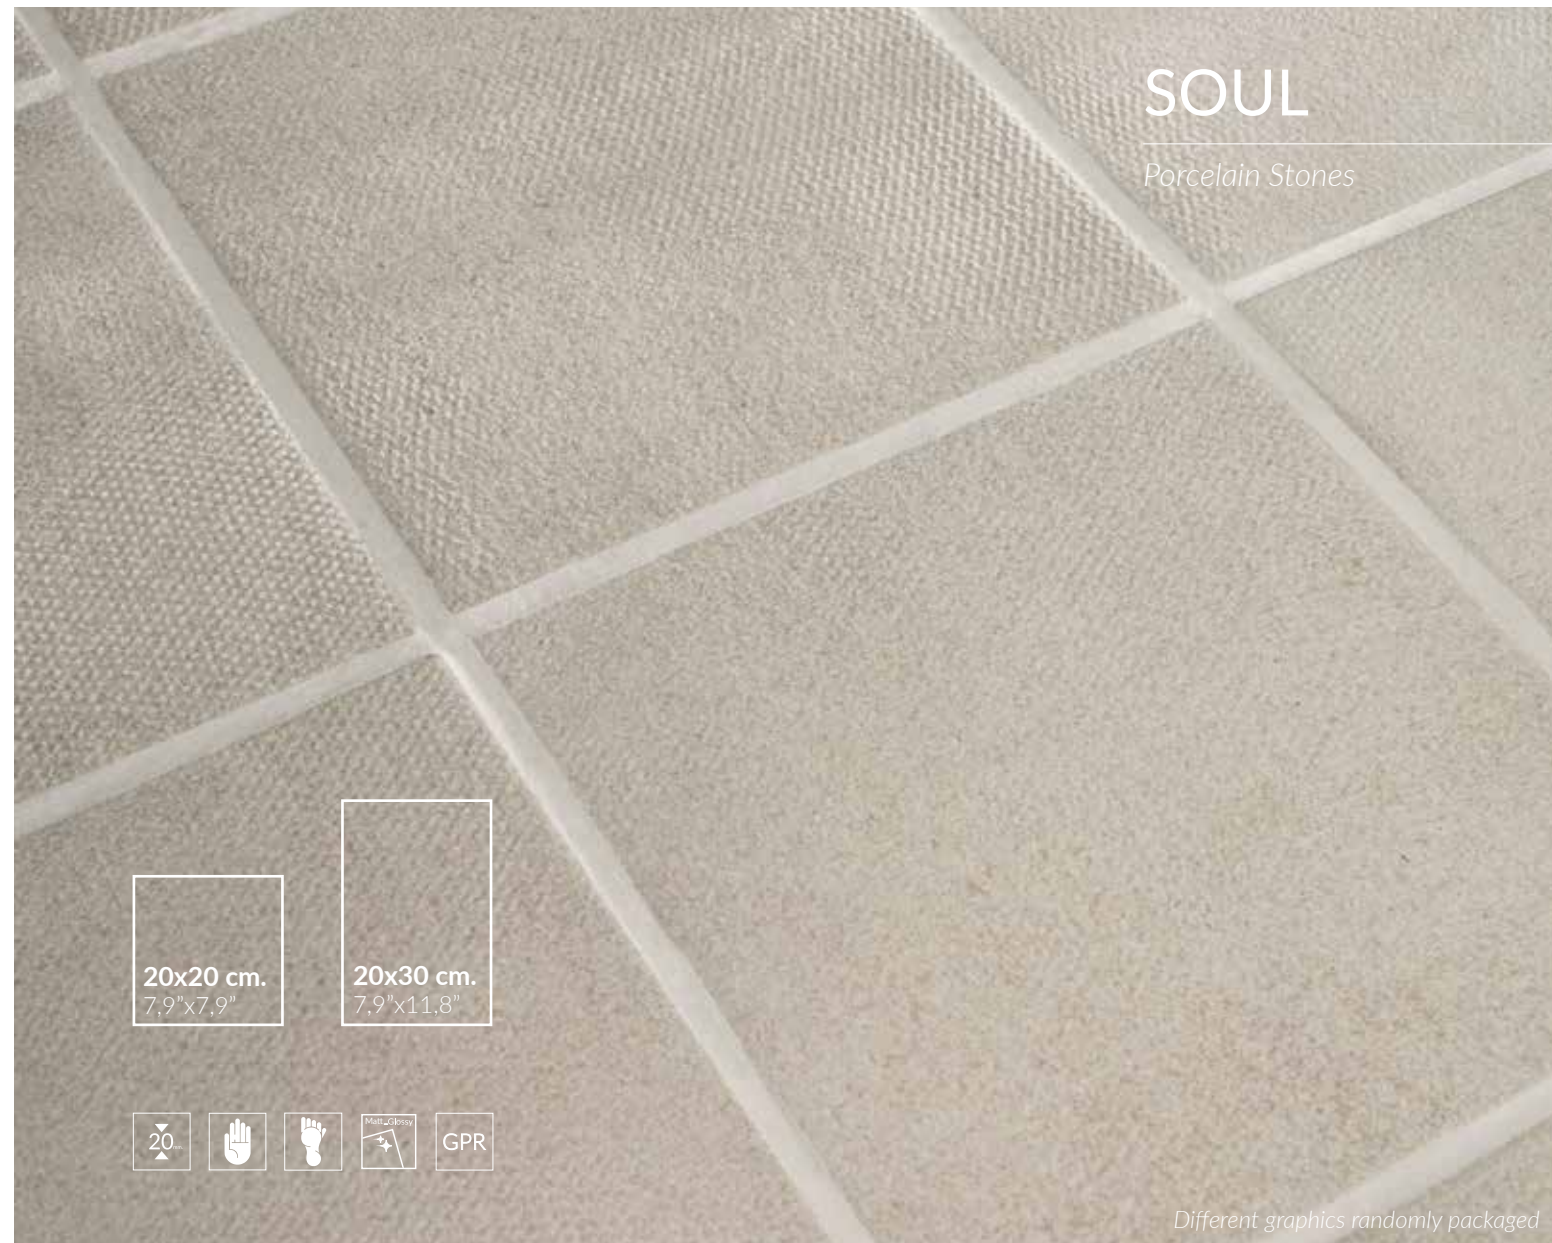

Available Sizes	Pz/bx	Sqm/bx	Kg/bx	Bx/Pallet	Sqm/Pallet	Kg/Pallet	Thickness
20x20 cm_ 7,9"x7,9"	12pz	0,48	22,5	60bx	28,80	1.350	20mm
20x30 cm_ 7,9"x11,8"	8pz	0,48	22,3	64bx	30,72	1.427	20mm