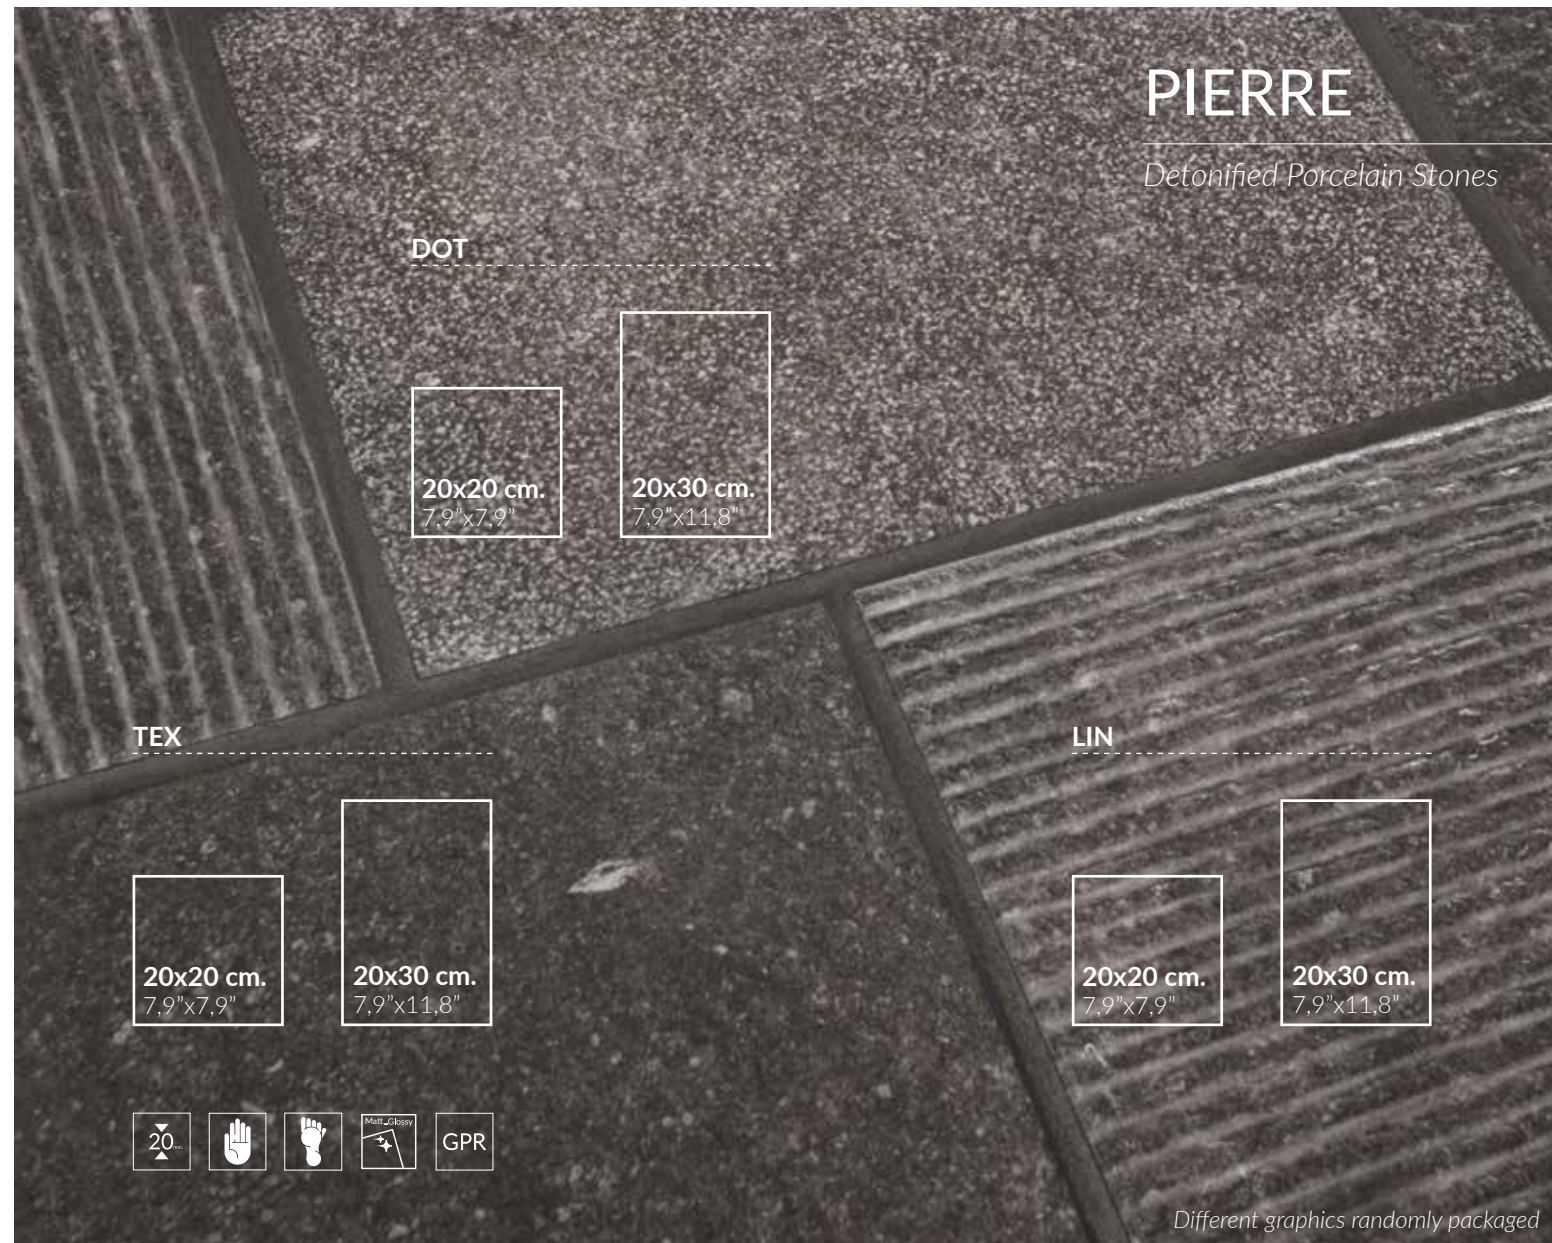

Available Sizes	Pz/bx	Sqm/bx	Kg/bx	Bx/Pallet	Sqm/Pallet	Kg/Pallet	Thickness
20x20 cm_7,9"x7,9"	12pz	0,48	22,5	60bx	28,80	1.350	20mm
20x30 cm_7,9"x11,8"	8pz	0,48	22,3	64bx	30,72	1.427	20mm