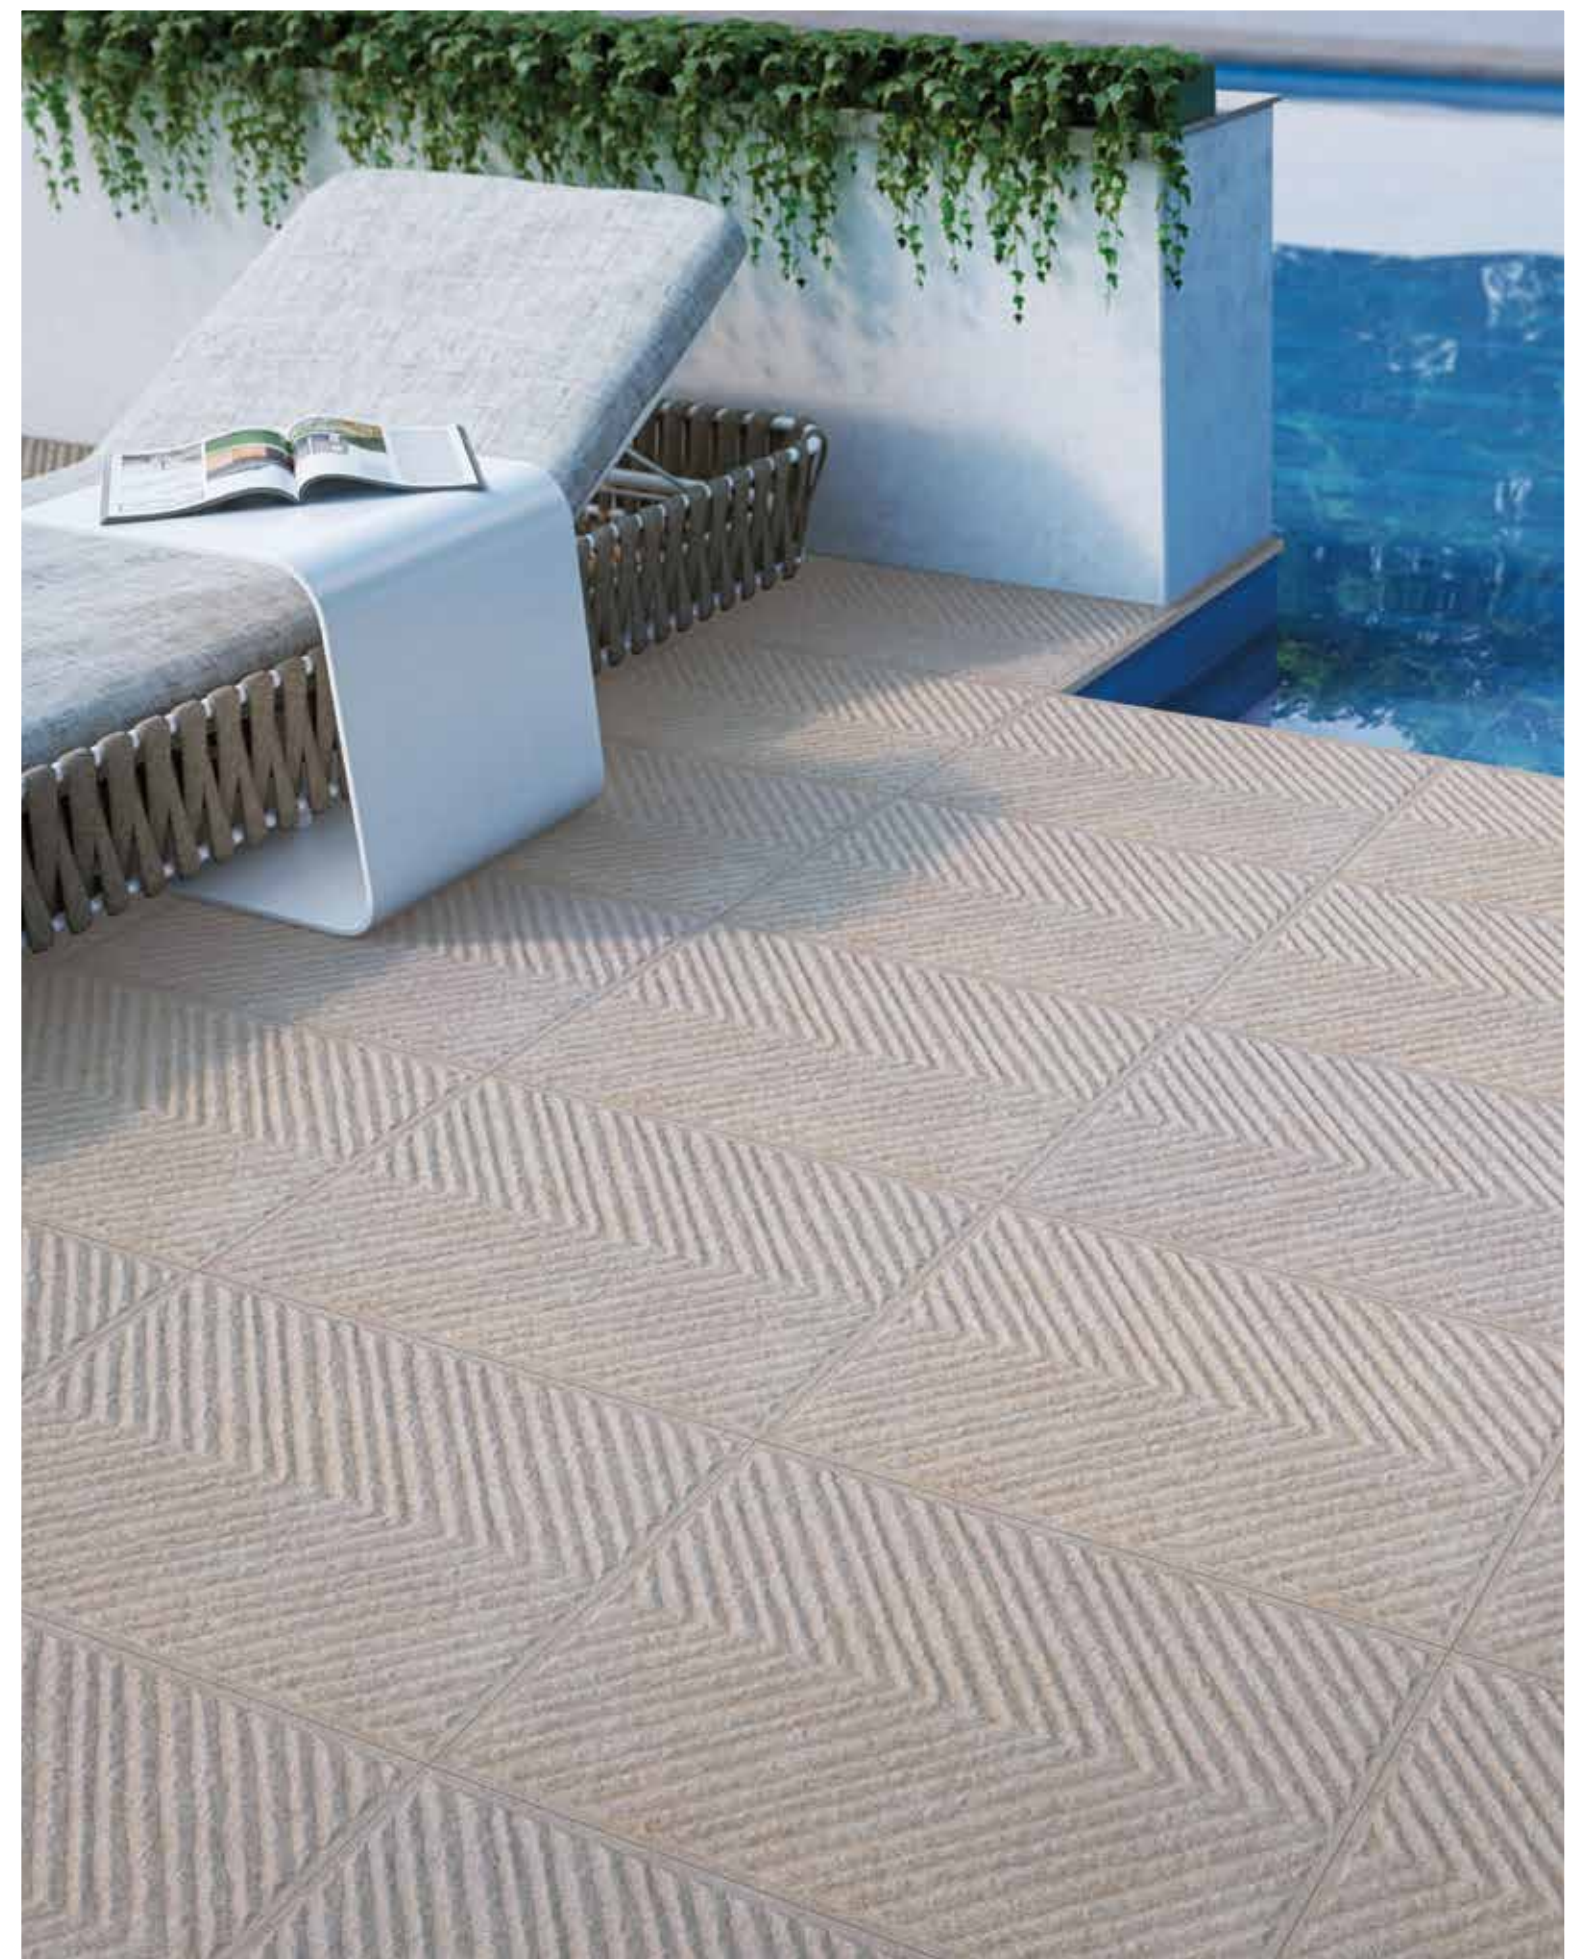

*Different graphics randomly packaged*

Blanco

Taupe

Available Sizes	Pz/bx	Sqm/bx	Kg/bx	Bx/Pallet	Sqm/Pallet	Kg/Pallet	Thickness
90x90 cm._35,4\"/>							

└ Efeso Taupe 90x90cm.\_35,4\"/>

Beige

Gris

Available Sizes	Pz/bx	Sqm/bx	Kg/bx	Bx/Pallet	Sqm/Pallet	Kg/Pallet	Thickness
60x90 cm._23,6"x35,4"	1pz	0,54	24,87	32bx	17,28	810	20mm