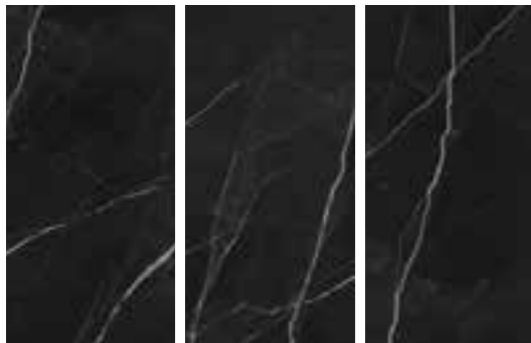

Colores / Colours

Black

Formatos / Sizes

60x120 / 24"x48"

120x120 / 48"x48"

Código de tarifa / Price list

GG0869

GG0120

Característica técnicas / Technical features

Packing list

Formato/Size	pz/cj	m² /cj	kg / cj	cj/pl	m2 /pl	kg / pl
60x120	2	1,44	34,25	32	46,08	1121
120x120	1	1,44	35	36	51,84	1300