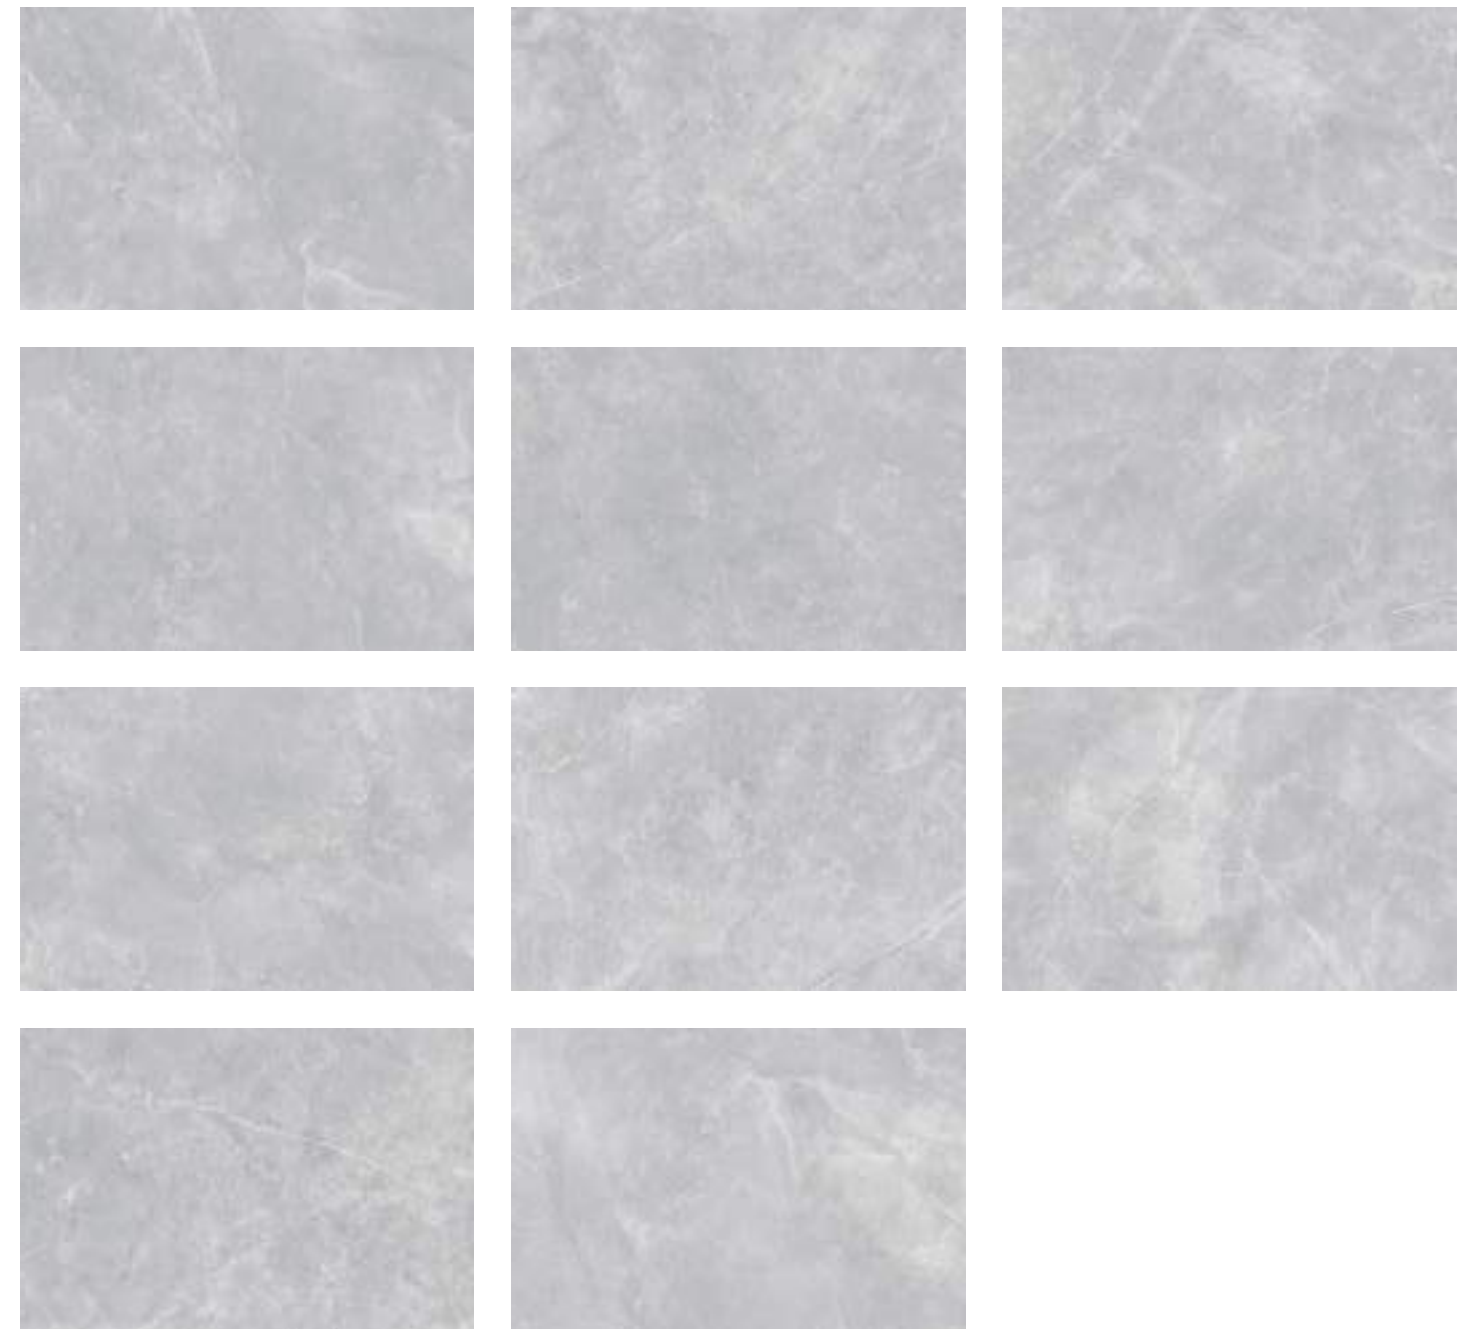

# Bodo

FLOOR:  
Bodo Beige 60x90 RC 20mm