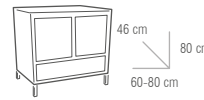

### MEDIDAS MUEBLE

COLUMNA

COLGAR

MUEBLES		
MEDIDA	BLANCO	NOGAL
60 cm	307 €	287 €
80 cm	335 €	313 €
COLUMNA	377 €	352 €
COLGAR	202 €	189 €

LAVABO	
MEDIDA	PRECIO
60 cm	79 €
80 cm	85 €

ESPEJOS			
MEDIDA	LISO	BLANCO	NOGAL
60 cm	35 €	91 €	85 €
80 cm	45 €	113 €	106 €