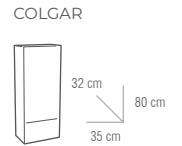

● COLORES

● COLORES TIRAS

BLANCO

CEMENTO

CAMBRIAN

PLATA

NEGRO

MEDIDAS  
MUEBLE