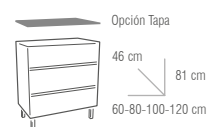

BLANCO  
LACADO

CAMBRIAN

TABACO

AZABACHE

MEDIDAS

MUEBLE

MUEBLES		
MEDIDA	2 CAJONES	3 CAJONES
60 cm	224 €	298 €
80 cm	237 €	312 €
100 cm	250 €	323 €
120 cm (60+60)	448 €	596 €
COLUMNA	178 €	178 €
COLGAR	96 €	96 €