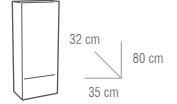

### MEDIDAS

MUEBLE

COLUMNA

COLGAR

MUEBLES	
MEDIDA	BLANCO / HÉRCULES
60 cm	93 €
80 cm	105 €
100 cm	152 €
120 cm (60+60)	186 €

LAVABO	
MEDIDA	PRECIO
60 cm	76 €
80 cm	85 €
100 cm	123 €
120 cm	198 €

PRECIO TAPA MELAMINA*	
MEDIDA	PRECIO
60 cm	50 €
80 cm	61 €
100 cm	70 €
120 cm	85 €