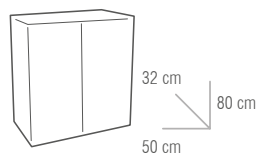

COLECCIÓN
AUXILIARES BASIC

● COLORES

BLANCO

HÉRCULES (Sólo Columna Basic con cajón en 35 y 50 cm.)