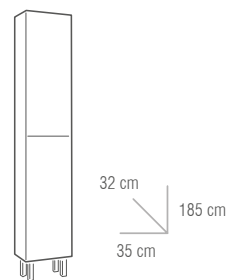

COLECCIÓN
AUXILIARES BASIC

● COLORES

BLANCO

HÉRCULES (Sólo Columna Basic con cajón en 35 y 50 cm.)