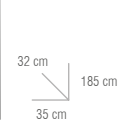

### MEDIDAS

MUEBLE

COLUMNA

COLGAR

MUEBLES	
MEDIDA	BLANCO / HÉRCULES
60 cm	152 €
70 cm	163 €
80 cm	179 €
100 cm	206 €
120 cm (60+60)	304 €
COLUMNA	170 €
COLGAR	98 €

LAVABO	
MEDIDA	PRECIO
60 cm	79 €
70 cm	85 €
80 cm	85 €
100 cm	123 €
120 cm	198 €