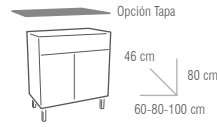

### MEDIDAS

MUEBLE

COLUMNA

COLGAR

MUEBLES	
MEDIDA	BLANCO / HÉRCULES
60 cm	93 €
80 cm	105 €
100 cm	152 €
120 cm (60+60)	186 €

LAVABO	
MEDIDA	PRECIO
60 cm	76 €
80 cm	85 €
100 cm	123 €
120 cm	198 €

PRECIO TAPA MELAMINA*	
MEDIDA	PRECIO
60 cm	50 €
80 cm	61 €
100 cm	70 €
120 cm	85 €