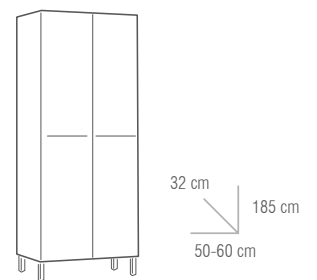

COLECCIÓN
AUXILIARES BASIC

● COLORES

BLANCO

HÉRCULES (Sólo Columna Basic con cajón en 35 y 50 cm.)