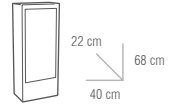

### MEDIDAS MUEBLE

COLUMNA

COLGAR

MUEBLES		
MEDIDA	BLANCO	NOGAL
60 cm	307 €	287 €
80 cm	335 €	313 €
COLUMNA	377 €	352 €
COLGAR	202 €	189 €

LAVABO	
MEDIDA	PRECIO
60 cm	79 €
80 cm	85 €

ESPEJOS			
MEDIDA	LISO	BLANCO	NOGAL
60 cm	35 €	91 €	85 €
80 cm	45 €	113 €	106 €