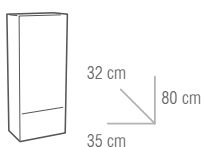

BRECO	
	PRECIO
COLUMNA	170 €
COLGAR	98 €