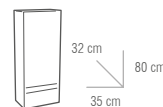

### MEDIDAS

MUEBLE

COLUMNA

COLGAR

MUEBLES	
MEDIDA	BLANCO / CEMENTO
60 cm	134 €
70 cm	143 €
80 cm	155 €
120 cm (60+60)	268 €
140 cm (70+70)	286 €
COLUMNA	169 €
COLGAR	97 €

LAVABO	
MEDIDA	PRECIO
60 cm	79 €
70 cm	85 €
80 cm	85 €
120 cm	198 €
140 cm	457 €