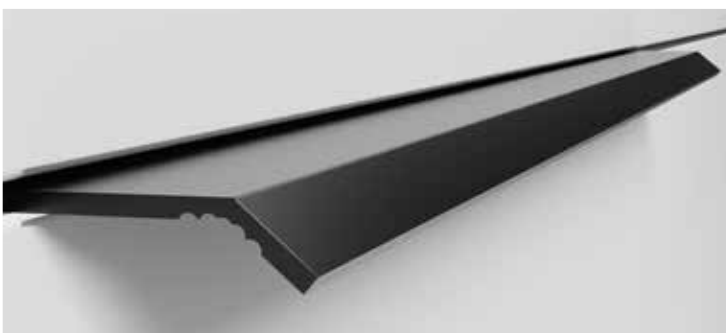

● Mueble Ikon 100 cm Ostippo / Encimera porcelana 100 cm / Espejo liso 80x100 cm / Columna Ikon.
Precio escena: 660 €.