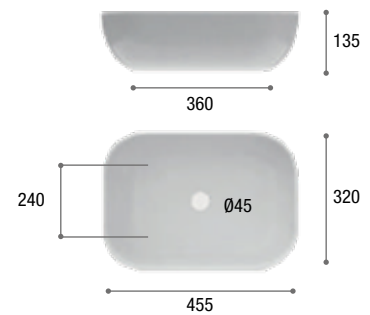

165 €

HORUS MARMOLEADO BLANCO