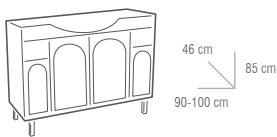

MEDIDAS MUEBLES