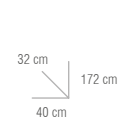

### MEDIDAS

MUEBLE

COLUMNA

COLGAR

MUEBLES		
MEDIDA	HUESO	NOGAL
80 cm	339 €	317 €
100 cm	396 €	370 €
COLUMNA	377 €	352 €
COLGAR	202 €	189 €

LAVABO	
MEDIDA	PRECIO
80 cm	85 €
100 cm	123 €

ESPEJOS			
MEDIDA	LISO	HUESO	NOGAL
80 cm	45 €	122 €	115 €
100 cm	58 €	143 €	135 €