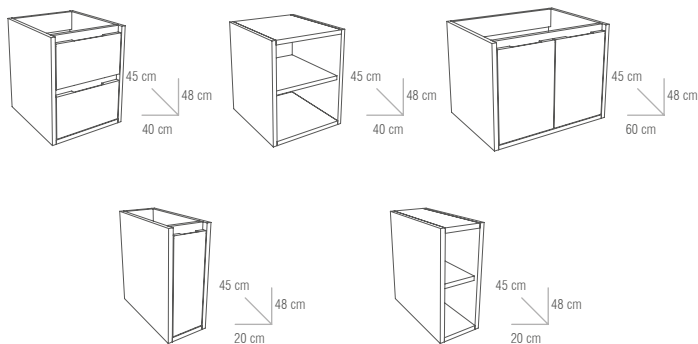

COLECCIÓN CANADÁ

2 CAJONES SUSPENDIDOS (60-80-100)
POSIBILIDAD DE COMBINAR CON AUXILIARES

● COLORES

MEDIDAS MUEBLE

MUEBLES		
MEDIDA	LACADO	MELAMINA
60 cm	192 €	184 €
80 cm	208 €	198 €
100 cm	230 €	219 €
1 PUERTA 20 cm	94 €	87 €
2 PUERTAS 60 cm	119 €	111 €
2 HUECOS 20 cm	88 €	82 €
2 HUECOS 40 cm	107 €	99 €
2 CAJONES 40 cm	180 €	169 €
COLUMNA	207 €	195 €

LAVABO	
MEDIDA	PRECIO
60 cm	79 €
80 cm	85 €
100 cm	123 €
120 cm	198 €

PRECIO TAPA MELAMINA*	
MEDIDA	PRECIO
60 cm	50 €
80 cm	61 €
100 cm	70 €
120 cm	85 €
140 cm	96 €
160 cm	111 €

* Opciones melamina:
Cemento, Roble, Cambrian
y Hércules

ESPEJOS*						
MEDIDA	LISO	REDONDO	COLTON	REDONDO PINTADO	LED TIRAS	CAMERINO
60 cm	34 €	43 €	64 €	52 €	159 €	112 €
80 cm	45 €	61 €	82 €	65 €	169 €	156 €
100 cm	58 €	85 €	82 €	105 €	176 €	180 €
120 cm	67 €		114 €		187 €	

* Para más opciones página 85

APLIQUES LEDS ABS	
LED ABS	PRECIO
30 CMS (5W)	23 €
45 CMS (7W)	29 €
60 CMS (8W)	38 €

APLIQUES LEDS ALUM.	
LED ALUM.	PRECIO
30 CMS (7W)	38 €
40 CMS (7W)	47 €
60 CMS (8W)	61 €

MEDIDAS COMPLEMENTARIOS