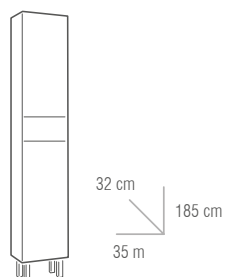

BRECO	
	PRECIO
COLUMNA	170 €
COLGAR	98 €