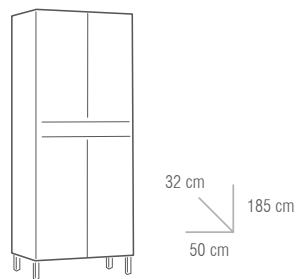

COLECCIÓN
AUXILIARES BASIC

OP. PATAS Y
TIRADORES NEGRO
PARA MUEBLE BLANCO / HÉRCULES

15

BASIC SIN CAJÓN	
MEDIDA	PRECIO
35 cm	121 €
50 cm	148 €
60 cm	167 €

BASIC CON CAJÓN	
MEDIDA	PRECIO
35 cm (Op. Hércules)	142 €
50 cm (Op. Hércules)	167 €
60 cm	192 €

COLGAR	
MEDIDA	PRECIO
35 cm	76 €
50 cm	103 €