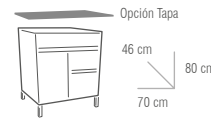

COLUMNA

MUEBLES	
MEDIDA	BLANCO / CEMENTO
50 cm fondo 39 cm	90 €
60 cm	116 €
70 cm	140 €
80 cm	146 €
100 cm	169 €
120 cm (60+60)	232 €
140 cm (70+70)	280 €
COLUMNA	169 €
COLGAR	97 €

LAVABO	
MEDIDA	PRECIO
50 cm fondo 39 cm	79 €
60 cm	79 €
70 cm	85 €
80 cm	85 €
100 cm	123 €
120 cm	198 €
140 cm	457 €

PRECIO TAPA MELAMINA*	
MEDIDA	PRECIO
60 cm	50 €
80 cm	61 €
100 cm	70 €
120 cm	85 €
140 cm	96 €

* Opciones melamina:
Cemento, Roble, Cambrian
y Hércules

ESPEJOS*						
MEDIDA	LISO	REDONDO	COLTON	REDONDO PINTADO	LED TIRAS	CAMERINO
50 cm	32 €					
60 cm	34 €	43 €	64 €	52 €	159 €	112 €
70 cm	34 €	52 €	64 €	59 €		
80 cm	45 €	61 €	82 €	65 €	169 €	156 €
100 cm	58 €	85 €	82 €	105 €	176 €	180 €
120 cm	67 €		114 €		187 €	

* Para más opciones página 85

APLIQUES LEDS ABS	
LED ABS	PRECIO
30 CMS (5W)	23 €
45 CMS (7W)	29 €
60 CMS (8W)	38 €

APLIQUES LEDS ALUM.	
LED ALUM.	PRECIO
30 CMS (7W)	38 €
40 CMS (7W)	47 €
60 CMS (8W)	61 €

INCREMENTO TIRA COLOR PLATA O NEGRO
4 €