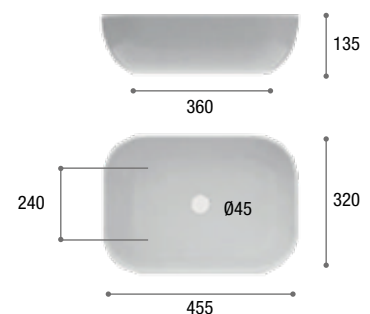

Lavabo cerámica sobreencimera sin rebosadero

141 €