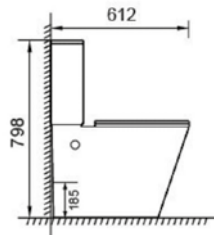

INODORO AMÉRICA
244 €

Medidas:
38,5 cm ancho
79,8 cm alto
61,2 cm fondo
Salida dual
Entrada dual
Tapa amortiguada
3/6 litros