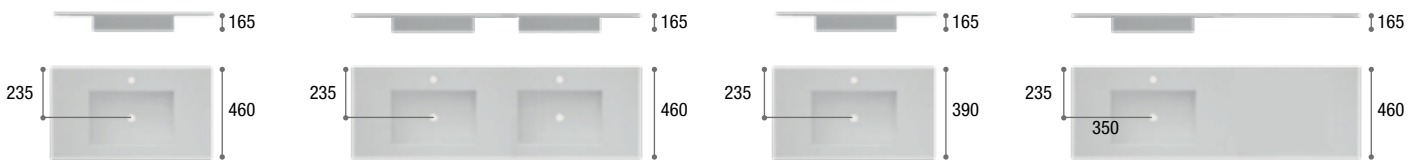

ENCIMERA PORCELANA	
MEDIDA	FONDO 46
60 cm	79 €
70 cm	85 €
80 cm	85 €
90 cm	111 €
100 cm	123 €

ENCIMERA PORCELANA 2 SENOS	
MEDIDA	FONDO 46
120 cm	198 €
140 cm	457 €

ENCIMERA PORCELANA	
MEDIDA	FONDO 39
50 cm	79 €
60 cm	95 €
70 cm	103 €
80 cm	108 €
90 cm	138 €
100 cm	152 €

ENCIMERA PORCELANA DESPLAZADO	
MEDIDA	FONDO 46
80 cm	126 €
90 cm	166 €
100 cm	200 €
120 cm	252 €