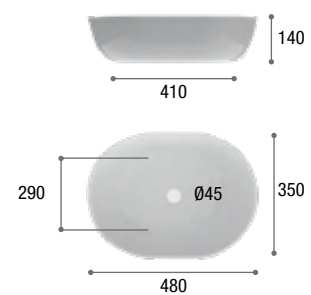

BRILLO: 97 €

MATE: 162 €