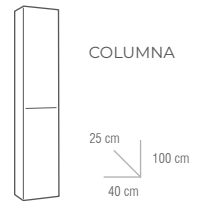

- ✓ GUÍAS CON RETENCIÓN
- ✓ FRENTE LACADO BRILLO

● Mueble Ikon 120 cm (60+60) Blanco / Encimera porcelana doble seno 120 cm / Espejo liso 80x120 cm.  
Precio escena: 681 €

 ✓ GUÍAS CON RETENCIÓN

● Mueble Ikon 100 cm Ostippo / Encimera porcelana 100 cm / Espejo liso 80x100 cm / Columna Ikon.  
Precio escena: 660 €.

● COLORES

BLANCO  
LACADO

ROBLE  
OSTIPPO

CEMENTO

MEDIDAS

MUEBLE

MUEBLES		
MEDIDA	2 CAJONES	3 CAJONES
60 cm	208 €	264 €
80 cm	230 €	286 €
100 cm	252 €	319 €
120 cm (60+60)	416 €	528 €
COLUMNA	160 €	160 €

LAVABO	
MEDIDA	PRECIO
60 cm	79 €
80 cm	85 €
100 cm	123 €
120 cm	198 €

PRECIO TAPA MELAMINA*	
MEDIDA	PRECIO
60 cm	50 €
80 cm	61 €
100 cm	70 €
120 cm	85 €

\* Opciones melamina:  
Cemento, Roble, Cambrian  
y Hércules

ESPEJOS*						
MEDIDA	LISO	REDONDO	COLTON	REDONDO PINTADO	LED TIRAS	CAMERINO
60 cm	34 €	43 €	64 €	52 €	159 €	112 €
80 cm	45 €	61 €	82 €	65 €	169 €	156 €
100 cm	58 €	85 €	82 €	105 €	176 €	180 €
120 cm	67 €		114 €		187 €	