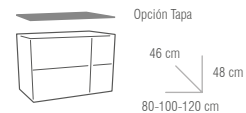

## MEDIDAS MUEBLE

MUEBLES			LAVABO		PRECIO TAPA MELAMINA*	
MEDIDA	LACADO BLANCO	COLORES	MEDIDA	PRECIO	MEDIDA	PRECIO
80 cm	241 €	230 €	80 cm DESPLA	126 €	80 cm	61 €
100 cm	269 €	258 €	100 cm DESPLA	200 €	100 cm	70 €
120 cm	313 €	300 €	120 cm DESPLA	252 €	120 cm	85 €