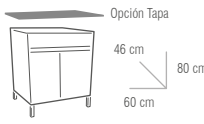

PLATA

MUEBLES	
MEDIDA	BLANCO / CEMENTO
50 cm fondo 39 cm	90 €
60 cm	116 €
70 cm	140 €
80 cm	146 €
100 cm	169 €
120 cm (60+60)	232 €
140 cm (70+70)	280 €
COLUMNA	169 €
COLGAR	97 €

LAVABO	
MEDIDA	PRECIO
50 cm fondo 39 cm	79 €
60 cm	79 €
70 cm	85 €
80 cm	85 €
100 cm	123 €
120 cm	198 €
140 cm	457 €

PRECIO TAPA MELAMINA*	
MEDIDA	PRECIO
60 cm	50 €
80 cm	61 €
100 cm	70 €
120 cm	85 €
140 cm	96 €

* Opciones melamina:
Cemento, Roble, Cambrian
y Hércules

ESPEJOS*						
MEDIDA	LISO	REDONDO	COLTON	REDONDO PINTADO	LED TIRAS	CAMERINO
50 cm	32 €					
60 cm	34 €	43 €	64 €	52 €	159 €	112 €
70 cm	34 €	52 €	64 €	59 €		
80 cm	45 €	61 €	82 €	65 €	169 €	156 €
100 cm	58 €	85 €	82 €	105 €	176 €	180 €
120 cm	67 €		114 €		187 €	

* Para más opciones página 85

APLIQUES LEDS ABS	
LED ABS	PRECIO
30 CMS (5W)	23 €
45 CMS (7W)	29 €
60 CMS (8W)	38 €

APLIQUES LEDS ALUM.	
LED ALUM.	PRECIO
30 CMS (7W)	38 €
40 CMS (7W)	47 €
60 CMS (8W)	61 €

INCREMENTO TIRA COLOR PLATA O NEGRO
4 €