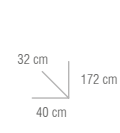

● COLORES

NOGAL

MEDIDAS

MUEBLE

COLUMNA

COLGAR

MUEBLES	
MEDIDA	NOGAL
80 cm	299 €
100 cm	350 €
COLUMNA	352 €
COLGAR	189 €

LAVABO	
MEDIDA	PRECIO
80 cm	85 €
100 cm	123 €