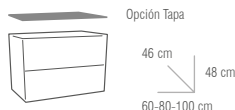

### MEDIDAS MUEBLE

MUEBLES		
MEDIDA	LACADO	MELAMINA
60 cm	192 €	184 €
80 cm	208 €	198 €
100 cm	230 €	219 €
1 PUERTA 20 cm	94 €	87 €
2 PUERTAS 60 cm	119 €	111 €
2 HUECOS 20 cm	88 €	82 €
2 HUECOS 40 cm	107 €	99 €
2 CAJONES 40 cm	180 €	169 €
COLUMNA	207 €	195 €