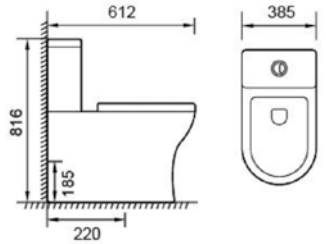

INODORO COMPACTO DOHA
190 €

Medidas:
38,5 cm ancho
81,6 cm alto
61,2 cm fondo
Salida suelo
Entrada dual
Tapa amortiguada
3/6 litros