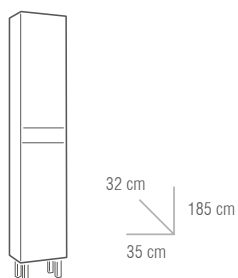

COLECCIÓN
AUXILIARES BASIC

OP. PATAS Y
TIRADORES NEGRO
PARA MUEBLE BLANCO / HÉRCULES

15

BASIC SIN CAJÓN	
MEDIDA	PRECIO
35 cm	121 €
50 cm	148 €
60 cm	167 €

BASIC CON CAJÓN	
MEDIDA	PRECIO
35 cm (Op. Hércules)	142 €
50 cm (Op. Hércules)	167 €
60 cm	192 €

COLGAR	
MEDIDA	PRECIO
35 cm	76 €
50 cm	103 €