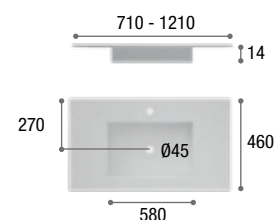

disponible en:

**MARMOLEADO NEGRO**

**NEGRO MATE**

**BLANCO MATE**

ETNA MARMOLEADO NEGRO

**HERA MATE** Lavabo resina encastrar (Gel Coat)

HERA	
MEDIDA	FONDO 46
60 cm	227 €
70 cm	235 €
80 cm	254 €
100 cm	275 €
120 cm	316 €