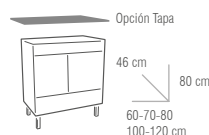

### MEDIDAS

MUEBLE

COLUMNA

COLGAR

MUEBLES	
MEDIDA	BLANCO / HÉRCULES
60 cm	152 €
70 cm	163 €
80 cm	179 €
100 cm	206 €
120 cm (60+60)	304 €
COLUMNA	170 €
COLGAR	98 €

LAVABO	
MEDIDA	PRECIO
60 cm	79 €
70 cm	85 €
80 cm	85 €
100 cm	123 €
120 cm	198 €