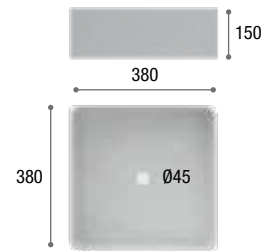

APIS Lavabo cerámica sobreencimera

86 €

86 €