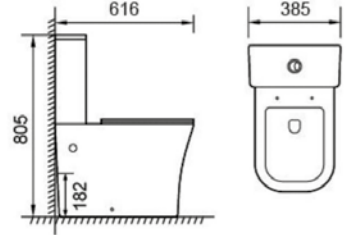

Medidas:  
38,5 cm ancho  
81,6 cm alto  
61,2 cm fondo  
Salida suelo  
Entrada dual  
Tapa amortiguada  
3/6 litros

**BIDET EUROPA DOHA**  
117 €

**INODORO AMÉRICA**  
244 €

Medidas:  
38,5 cm ancho  
79,8 cm alto  
61,2 cm fondo  
Salida dual  
Entrada dual  
Tapa amortiguada  
3/6 litros