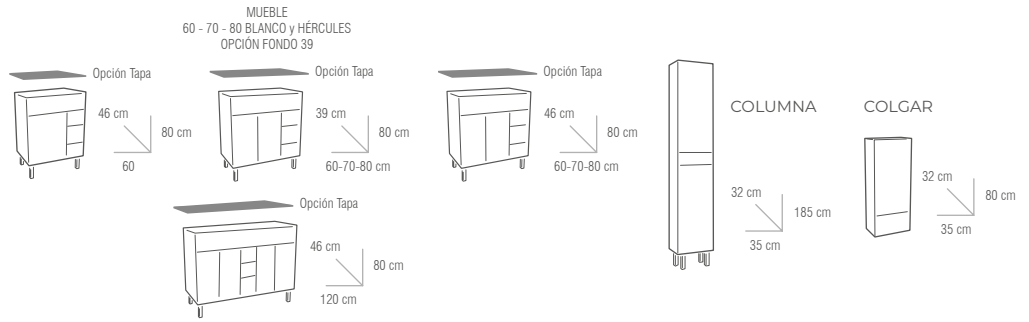

## MEDIDAS MUEBLE

MUEBLES		
MEDIDA	BLANCO/HÉRCULES	FONDO 39
60 cm	151 €	151 €
70 cm	170 €	170 €
80 cm	177 €	177 €
100 cm	198 €	
120 cm	246 €	
COLUMNA	170 €	
COLGAR	98 €	

LAVABO		
MEDIDA	PRECIO	FONDO 39
60 cm	79 €	95 €
70 cm	85 €	103 €
80 cm	85 €	108 €
100 cm	123 €	
120 cm	198 €	