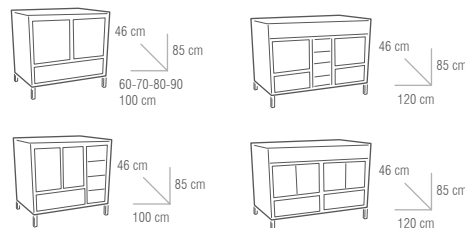

● COLORES

BLANCO

HUESO

NOGAL

TEKA

MEDIDAS  
MUEBLE

MUEBLES		
MEDIDA	BLANCO Y HUESO	NOGAL Y TEKA
60 cm	289 €	271 €
70 cm	308 €	288 €
80 cm	321 €	300 €
90 cm	352 €	329 €
100 cm	407 €	380 €
120 cm SIN CAJONERA	477 €	446 €
120 cm CON CAJONERA	606 €	567 €
COLUMNA	356 €	333 €
COLGAR	222 €	208 €