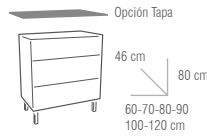

### MEDIDAS

MUEBLE

MUEBLE  
60 - 80 BLANCO  
OPCIÓN FONDO 39

COLUMNA

COLGAR

MUEBLES		
MEDIDA	BLANCO/HÉRCULES	FONDO 39
60 cm	193 €	193 €
70 cm	213 €	
80 cm	221 €	221 €
90 cm	242 €	
100 cm	253 €	
120 cm (60+60)	385 €	
COLUMNA	170 €	
COLGAR	98 €	