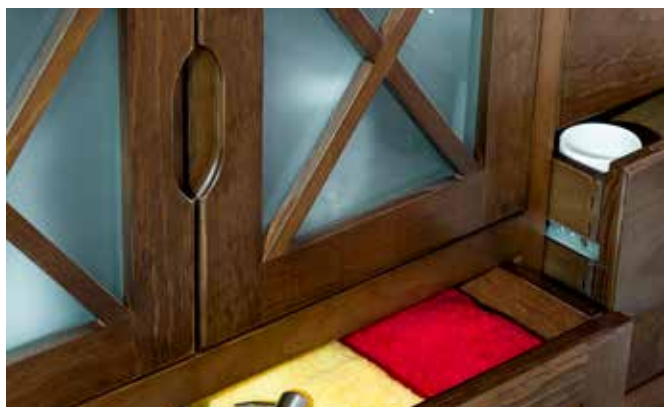

i ✓ FABRICADO EN MADERA DE PINO

● Mueble Ávila 80 cm color Blanco / Lavabo porcelánico 80 cm / Espejo Ávila 80x80 cm / Columna Ávila.
Precio escena: 875 €.