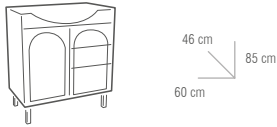

MEDIDAS MUEBLES