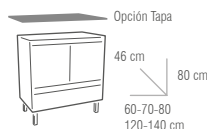

### MEDIDAS

MUEBLE

COLUMNA

COLGAR

MUEBLES	
MEDIDA	BLANCO / CEMENTO
60 cm	134 €
70 cm	143 €
80 cm	155 €
120 cm (60+60)	268 €
140 cm (70+70)	286 €
COLUMNA	169 €
COLGAR	97 €

LAVABO	
MEDIDA	PRECIO
60 cm	79 €
70 cm	85 €
80 cm	85 €
120 cm	198 €
140 cm	457 €