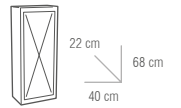

● COLORES

NOGAL

MEDIDAS

MUEBLE

COLUMNA

COLGAR

MUEBLES	
MEDIDA	NOGAL
80 cm	299 €
100 cm	350 €
COLUMNA	352 €
COLGAR	189 €

LAVABO	
MEDIDA	PRECIO
80 cm	85 €
100 cm	123 €