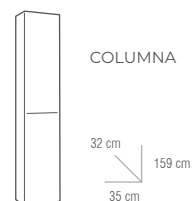

### MEDIDAS MUEBLE

MUEBLES		
MEDIDA	LACADO	MELAMINA
60 cm	192 €	184 €
80 cm	208 €	198 €
100 cm	230 €	219 €
1 PUERTA 20 cm	94 €	87 €
2 PUERTAS 60 cm	119 €	111 €
2 HUECOS 20 cm	88 €	82 €
2 HUECOS 40 cm	107 €	99 €
2 CAJONES 40 cm	180 €	169 €
COLUMNA	207 €	195 €

LAVABO	
MEDIDA	PRECIO
60 cm	79 €
80 cm	85 €
100 cm	123 €
120 cm	198 €

PRECIO TAPA MELAMINA*	
MEDIDA	PRECIO
60 cm	50 €
80 cm	61 €
100 cm	70 €
120 cm	85 €
140 cm	96 €
160 cm	111 €

\* Opciones melamina:  
Cemento, Roble, Cambrian  
y Hércules