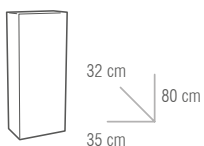

COLECCIÓN
AUXILIARES BASIC

● COLORES

BLANCO

HÉRCULES (Sólo Columna Basic con cajón en 35 y 50 cm.)