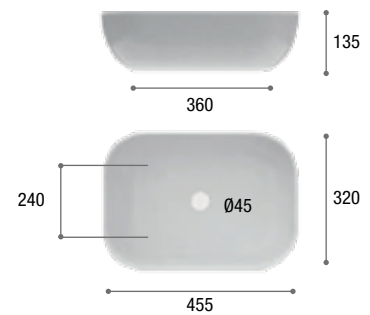

**BOL CON GRIFO** Lavabo cerámica sobreencimera

**97 €**

**HORUS** Lavabo cerámica mate sobreencimera sin rebosadero

**165 €**

**HORUS MARMOLEADO BLANCO**

Lavabo cerámica sobreencimera sin rebosadero

**141 €**