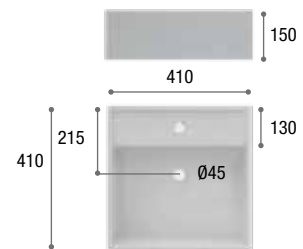

MÓNACO Lavabo cerámica sobreencimera

89 €