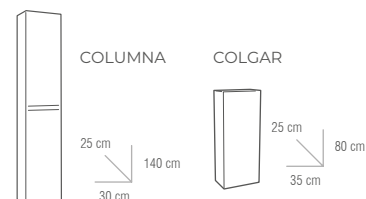

BLANCO  
LACADO

CAMBRIAN

TABACO

AZABACHE

MEDIDAS

MUEBLE

MUEBLES		
MEDIDA	2 CAJONES	3 CAJONES
60 cm	224 €	298 €
80 cm	237 €	312 €
100 cm	250 €	323 €
120 cm (60+60)	448 €	596 €
COLUMNA	178 €	178 €
COLGAR	96 €	96 €

LAVABO	
MEDIDA	PRECIO
60 cm	79 €
80 cm	85 €
100 cm	123 €
120 cm	198 €

PRECIO TAPA MELAMINA*	
MEDIDA	PRECIO
60 cm	50 €
80 cm	61 €
100 cm	70 €
120 cm	85 €

\* Opciones melamina:  
Cemento, Roble, Cambrian  
y Hércules