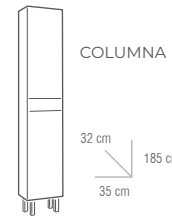

● COLORES

● COLORES TIRAS

BLANCO

CEMENTO

CAMBRIAN

PLATA

NEGRO

MEDIDAS  
MUEBLE