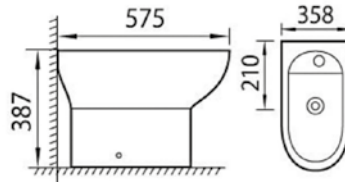

BIDET EUROPA DOHA
117 €