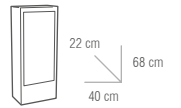

### MEDIDAS

MUEBLE

COLUMNA

COLGAR

MUEBLES		
MEDIDA	HUESO	NOGAL
80 cm	339 €	317 €
100 cm	396 €	370 €
COLUMNA	377 €	352 €
COLGAR	202 €	189 €

LAVABO	
MEDIDA	PRECIO
80 cm	85 €
100 cm	123 €

ESPEJOS			
MEDIDA	LISO	HUESO	NOGAL
80 cm	45 €	122 €	115 €
100 cm	58 €	143 €	135 €