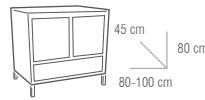

### MEDIDAS

MUEBLE

COLUMNA

COLGAR

MUEBLES		
MEDIDA	HUESO	NOGAL
80 cm	339 €	317 €
100 cm	396 €	370 €
COLUMNA	377 €	352 €
COLGAR	202 €	189 €

LAVABO	
MEDIDA	PRECIO
80 cm	85 €
100 cm	123 €

ESPEJOS			
MEDIDA	LISO	HUESO	NOGAL
80 cm	45 €	122 €	115 €
100 cm	58 €	143 €	135 €