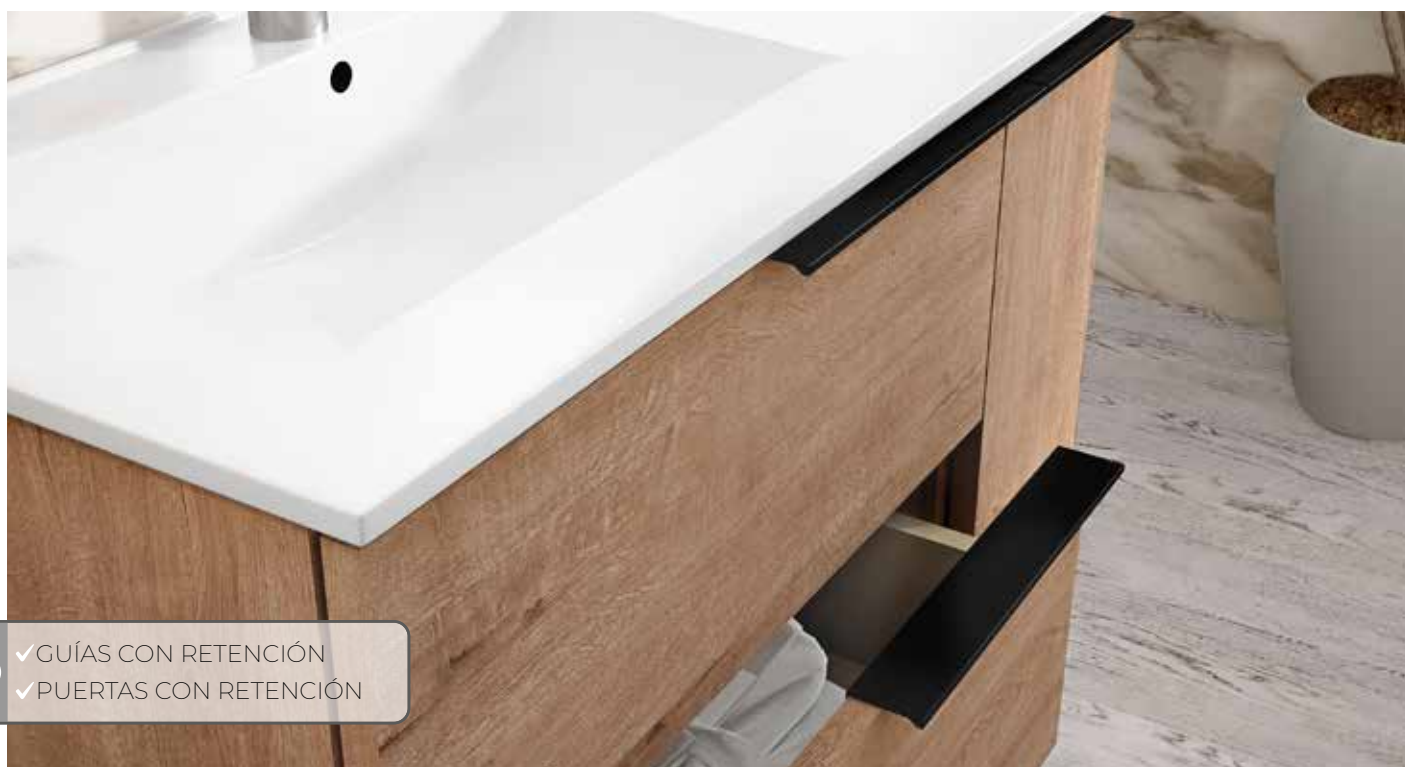

● Mueble Íllora 100 cm Cemento / Encimera porcelana seno despl. 101 cm / Espejo doble tira led 100x70 cm.
Precio escena: 634 €.

- ✓ GUÍAS CON RETENCIÓN
- ✓ PUERTAS CON RETENCIÓN

● Mueble Íllora 100 cm Roble Ostippo / Encimera porcelana seno despl. 101 cm.
Precio escena: 458 €.