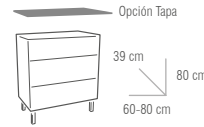

### MEDIDAS

MUEBLE

MUEBLE  
60 - 80 BLANCO  
OPCIÓN FONDO 39

COLUMNA

COLGAR

MUEBLES		
MEDIDA	BLANCO/HÉRCULES	FONDO 39
60 cm	193 €	193 €
70 cm	213 €	
80 cm	221 €	221 €
90 cm	242 €	
100 cm	253 €	
120 cm (60+60)	385 €	
COLUMNA	170 €	
COLGAR	98 €	