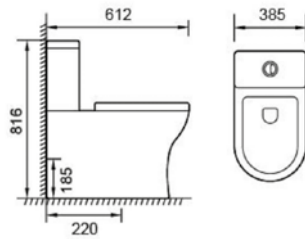

INODORO COMPACTO EUROPA
192 €

Medidas:
38,5 cm ancho
81,6 cm alto
61,2 cm fondo
Salida dual
Entrada dual
Tapa amortiguada
3/6 litros
Rymless System