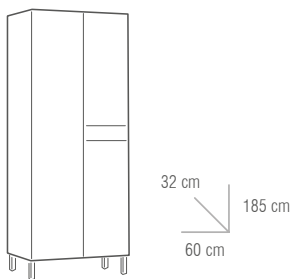

COLECCIÓN
AUXILIARES BASIC

OP. PATAS Y
TIRADORES NEGRO
PARA MUEBLE BLANCO / HÉRCULES

15

BASIC SIN CAJÓN	
MEDIDA	PRECIO
35 cm	121 €
50 cm	148 €
60 cm	167 €

BASIC CON CAJÓN	
MEDIDA	PRECIO
35 cm (Op. Hércules)	142 €
50 cm (Op. Hércules)	167 €
60 cm	192 €

COLGAR	
MEDIDA	PRECIO
35 cm	76 €
50 cm	103 €