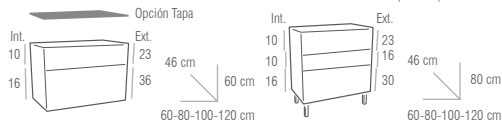

- ✓ GUÍAS CON RETENCIÓN
- ✓ FRENTE LACADO BRILLO

● Mueble Ikon 120 cm (60+60) Blanco / Encimera porcelana doble seno 120 cm / Espejo liso 80x120 cm.  
Precio escena: 681 €

 ✓ GUÍAS CON RETENCIÓN

● Mueble Ikon 100 cm Ostippo / Encimera porcelana 100 cm / Espejo liso 80x100 cm / Columna Ikon.  
Precio escena: 660 €.

● COLORES

BLANCO  
LACADO

ROBLE  
OSTIPPO

CEMENTO

MEDIDAS

MUEBLE

MUEBLES		
MEDIDA	2 CAJONES	3 CAJONES
60 cm	208 €	264 €
80 cm	230 €	286 €
100 cm	252 €	319 €
120 cm (60+60)	416 €	528 €
COLUMNA	160 €	160 €

LAVABO	
MEDIDA	PRECIO
60 cm	79 €
80 cm	85 €
100 cm	123 €
120 cm	198 €

PRECIO TAPA MELAMINA*	
MEDIDA	PRECIO
60 cm	50 €
80 cm	61 €
100 cm	70 €
120 cm	85 €

\* Opciones melamina:  
Cemento, Roble, Cambrian  
y Hércules

ESPEJOS*						
MEDIDA	LISO	REDONDO	COLTON	REDONDO PINTADO	LED TIRAS	CAMERINO
60 cm	34 €	43 €	64 €	52 €	159 €	112 €
80 cm	45 €	61 €	82 €	65 €	169 €	156 €
100 cm	58 €	85 €	82 €	105 €	176 €	180 €
120 cm	67 €		114 €		187 €	