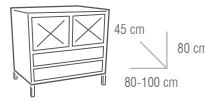

MEDIDAS

MUEBLE