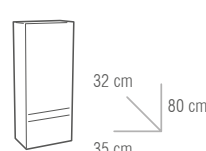

AUXILIARES TIRAS

● COLORES

TIRAS	
	PRECIO
COLUMNA	169 €
COLGAR	97 €

AUXILIARES BRECO

● COLORES

BRECO	
	PRECIO
COLUMNA	170 €
COLGAR	98 €