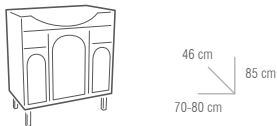

MEDIDAS MUEBLES