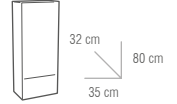

### MEDIDAS

MUEBLE

MUEBLE  
60 - 80 BLANCO  
OPCIÓN FONDO 39

COLUMNA

COLGAR

MUEBLES		
MEDIDA	BLANCO/HÉRCULES	FONDO 39
60 cm	193 €	193 €
70 cm	213 €	
80 cm	221 €	221 €
90 cm	242 €	
100 cm	253 €	
120 cm (60+60)	385 €	
COLUMNA	170 €	
COLGAR	98 €	