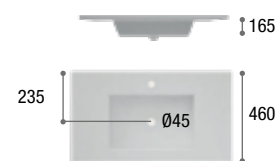

ETNA Lavabo cerámica encastrar