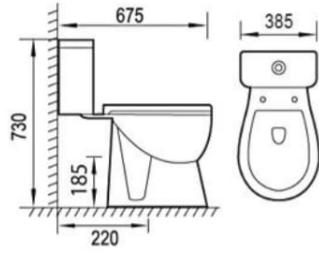

# SANITARIOS

**INODORO SILO**  
115 €

Medidas:  
38,5 cm ancho  
73 cm alto  
67,5 cm fondo  
Salida para suelo  
Entrada lateral izda/dcha  
3/6 litros

**BIDET SILO**  
Consultar

Medidas:  
37 cm ancho  
43 cm alto  
50 cm fondo