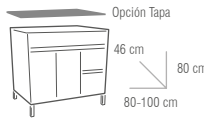

COLUMNA

MUEBLES	
MEDIDA	BLANCO / CEMENTO
50 cm fondo 39 cm	90 €
60 cm	116 €
70 cm	140 €
80 cm	146 €
100 cm	169 €
120 cm (60+60)	232 €
140 cm (70+70)	280 €
COLUMNA	169 €
COLGAR	97 €

LAVABO	
MEDIDA	PRECIO
50 cm fondo 39 cm	79 €
60 cm	79 €
70 cm	85 €
80 cm	85 €
100 cm	123 €
120 cm	198 €
140 cm	457 €

PRECIO TAPA MELAMINA*	
MEDIDA	PRECIO
60 cm	50 €
80 cm	61 €
100 cm	70 €
120 cm	85 €
140 cm	96 €

* Opciones melamina:
Cemento, Roble, Cambrian
y Hércules

ESPEJOS*						
MEDIDA	LISO	REDONDO	COLTON	REDONDO PINTADO	LED TIRAS	CAMERINO
50 cm	32 €					
60 cm	34 €	43 €	64 €	52 €	159 €	112 €
70 cm	34 €	52 €	64 €	59 €		
80 cm	45 €	61 €	82 €	65 €	169 €	156 €
100 cm	58 €	85 €	82 €	105 €	176 €	180 €
120 cm	67 €		114 €		187 €	

* Para más opciones página 85

APLIQUES LEDS ABS	
LED ABS	PRECIO
30 CMS (5W)	23 €
45 CMS (7W)	29 €
60 CMS (8W)	38 €

APLIQUES LEDS ALUM.	
LED ALUM.	PRECIO
30 CMS (7W)	38 €
40 CMS (7W)	47 €
60 CMS (8W)	61 €

INCREMENTO TIRA COLOR PLATA O NEGRO
4 €