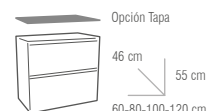

BLANCO  
LACADO

CAMBRIAN

TABACO

AZABACHE

MEDIDAS

MUEBLE

MUEBLES		
MEDIDA	2 CAJONES	3 CAJONES
60 cm	224 €	298 €
80 cm	237 €	312 €
100 cm	250 €	323 €
120 cm (60+60)	448 €	596 €
COLUMNA	178 €	178 €
COLGAR	96 €	96 €