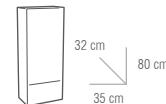

### MEDIDAS

MUEBLE

COLUMNA

COLGAR

MUEBLES	
MEDIDA	BLANCO / HÉRCULES
60 cm	152 €
70 cm	163 €
80 cm	179 €
100 cm	206 €
120 cm (60+60)	304 €
COLUMNA	170 €
COLGAR	98 €

LAVABO	
MEDIDA	PRECIO
60 cm	79 €
70 cm	85 €
80 cm	85 €
100 cm	123 €
120 cm	198 €