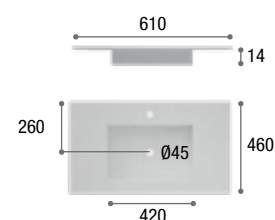

disponible en:

**MARMOLEADO NEGRO**

**NEGRO MATE**

**BLANCO MATE**

ETNA MARMOLEADO NEGRO

**HERA MATE** Lavabo resina encastrar (Gel Coat)

HERA	
MEDIDA	FONDO 46
60 cm	227 €
70 cm	235 €
80 cm	254 €
100 cm	275 €
120 cm	316 €