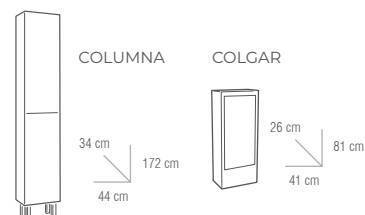

**i** ✓ FABRICADO EN MADERA DE PINO

● Mueble Ávila 100 cm color Nogal / Lavabo porcelánico 100 cm / Espejo Ávila 80x100 cm / Columna Ávila.  
Precio escena: 962 €.

 ✓ FABRICADO EN MADERA DE PINO

● Mueble Ávila 80 cm color Teka / Lavabo porcelánico 80 cm / Espejo Ávila 80x80 cm / Colgar Ávila.  
Precio escena: 699 €.

● COLORES

BLANCO

HUESO

NOGAL

TEKA

MEDIDAS  
MUEBLE

MUEBLES		
MEDIDA	BLANCO Y HUESO	NOGAL Y TEKA
60 cm	289 €	271 €
70 cm	308 €	288 €
80 cm	321 €	300 €
90 cm	352 €	329 €
100 cm	407 €	380 €
120 cm SIN CAJONERA	477 €	446 €
120 cm CON CAJONERA	606 €	567 €
COLUMNA	356 €	333 €
COLGAR	222 €	208 €

LAVABO	
MEDIDA	PRECIO
60 cm	79 €
70 cm	85 €
80 cm	85 €
90 cm	111 €
100 cm	123 €
120 cm	198 €

ESPEJOS			
MEDIDA	LISO	BLANCO Y HUESO	NOGAL Y TEKA
60 cm	34 €	91 €	85 €
70 cm	34 €	105 €	98 €
80 cm	45 €	113 €	106 €
90 cm	53 €	126 €	118 €
100 cm	58 €	134 €	126 €
120 cm	67 €	161 €	150 €