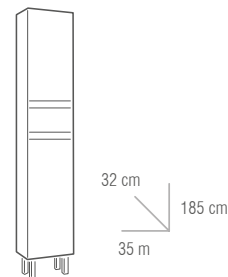

AUXILIARES TIRAS

● COLORES

TIRAS	
	PRECIO
COLUMNA	169 €
COLGAR	97 €

AUXILIARES BRECO

● COLORES

BRECO	
	PRECIO
COLUMNA	170 €
COLGAR	98 €