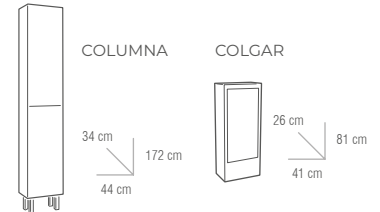

● COLORES

MEDIDAS  
MUEBLE

MUEBLES		
MEDIDA	BLANCO Y HUESO	NOGAL Y TEKA
60 cm	275 €	257 €
70 cm	298 €	279 €
80 cm	303 €	283 €
90 cm	330 €	308 €
100 cm	386 €	360 €
120 cm SIN CAJONERA	465 €	434 €
120 cm CON CAJONERA	595 €	557 €
COLUMNA	350 €	327 €
COLGAR	216 €	202 €

LAVABO	
MEDIDA	PRECIO
60 cm	76 €
70 cm	85 €
80 cm	85 €
90 cm	111 €
100 cm	123 €
120 cm	198 €

ESPEJOS			
MEDIDA	LISO	BLANCO Y HUESO	NOGAL Y TEKA
60 cm	35 €	91 €	85 €
70 cm	35 €	105 €	98 €
80 cm	45 €	113 €	106 €
90 cm	51 €	126 €	118 €
100 cm	55 €	134 €	126 €
120 cm	61 €	161 €	150 €