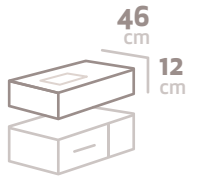

SHAPE PLUS F12

SENO IZQUIERDA

mueble módulo

80,5cm

SENO 50,5x35

60 20

ref.
500M44080I

562 €