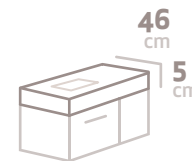

SHAPE PLUS F5

SENO IZQUIERDA