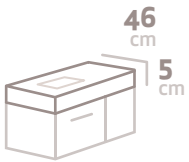

MOONSTONE PLUS F5

SENO IZQUIERDA