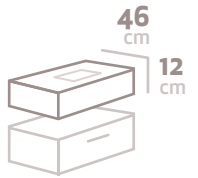

KARLA

LONGITUD	min. 60,5 cm.
PROFUNDIDAD	46 cm.
ALTURA	12 cm.
SENO	
Fondo	30,5 cm.
Profundidad	10,5 cm.
ACABADO	Blanco mate

KARLA PLUS F12

SENO CENTRADO

60,5cm 

SENO 57x30,5

ref.
500M70060

70,5cm 