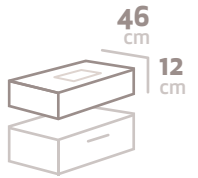

MOONSTONE PLUS F12

SENO CENTRADO

60,5cm

SENO 48x27

ref.
500M07673