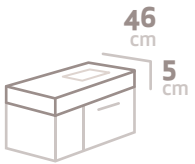

CUT PLUS F5

SENO DERECHA

módulo ☐ mueble ☐

80,5cm

SENO 40:50x32

20 60

ref.
500M63080D

465 €