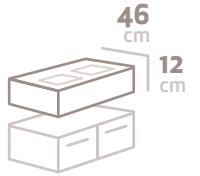

100,5cm 

SENO 97x30,5

ref.
500M70100

	REF.
Válvula MNST blanca	979212
Sifón TRV	979100
Juego escuadras MNST	910032
Tornillos sujeción	500027

KARLA PLUS F12

2 SENOS

120,5cm 

SENO 57x30,5