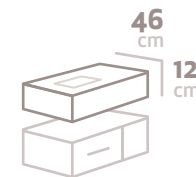

SENO IZQUIERDA

mueble módulo

80,5cm

SENO 40:50x32

60 20

ref.
500M64080I

586 €

90,5cm