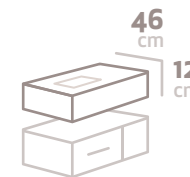

MOONSTONE PLUS F12

SENO IZQUIERDA