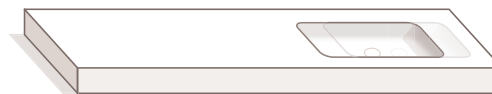

ref.
500M07717D

738 €

180,5cm

SENO 58x27

100 80 90 90 80 100

ref.
500M07718D

821 €

200,5cm