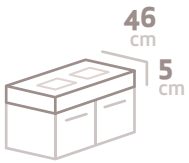

CUT PLUS F5

2 SENOS

120,5cm

SENO 40:50x32

ref.
500M661202