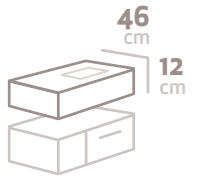

80,5cm

SENO 48x27

20 60

ref.
500M07711D

431 €

90,5cm

SENO 58x27

20 70