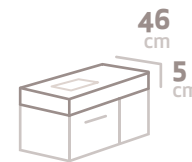

CUT PLUS F5

SENO IZQUIERDA

mueble módulo

80,5cm

SENO 40:50x32

60 20

ref.
500M63080I

465 €