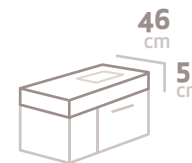

SHAPE PLUS F5

SENO DERECHA

módulo ☐ mueble ☐

80,5cm

SENO 50,5x35

20 60

ref.
500M43080D

446 €