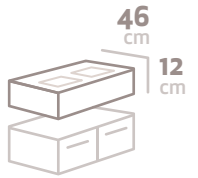

2 SENOS

mueble mueble

120,5cm

SENO 40:50x32

60 60

ref.
500M671202

140,5cm

SENO 46:58x32