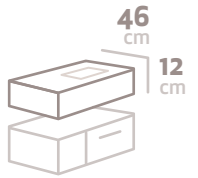

SHAPE PLUS F12

SENO DERECHA

módulo ☐ mueble ☐

80,5cm

SENO 50,5x35

20 60

ref.
500M44080D

562 €