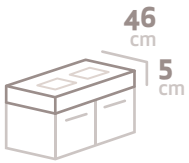

mueble mueble

120,5cm

SENO 48x27

60 60

ref.
500M076832

483 €

140,5cm

SENO 58x27