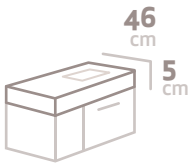

MOONSTONE PLUS F5

SENO DERECHA