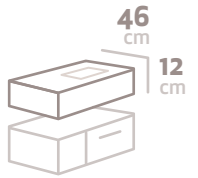

CUT PLUS F12

SENO DERECHA

módulo ☐ mueble ☐

80,5cm

SENO 40:50x32

20 60

ref.
500M64080D

586 €