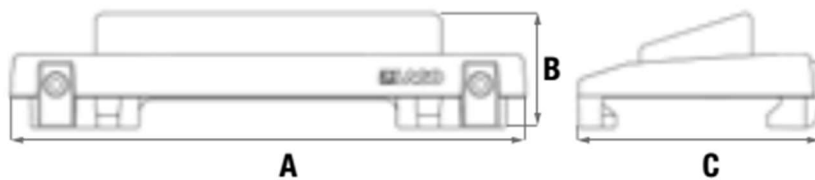

ALMOHADILLA SOPORTE VOLCADO

REFERENCIA	DESCRIPCION	A	B	C	Kg.
7553040500	ALMOHADILLA SOPORTE VOLCADO REMOLQUES	420	90	190-230mm	3