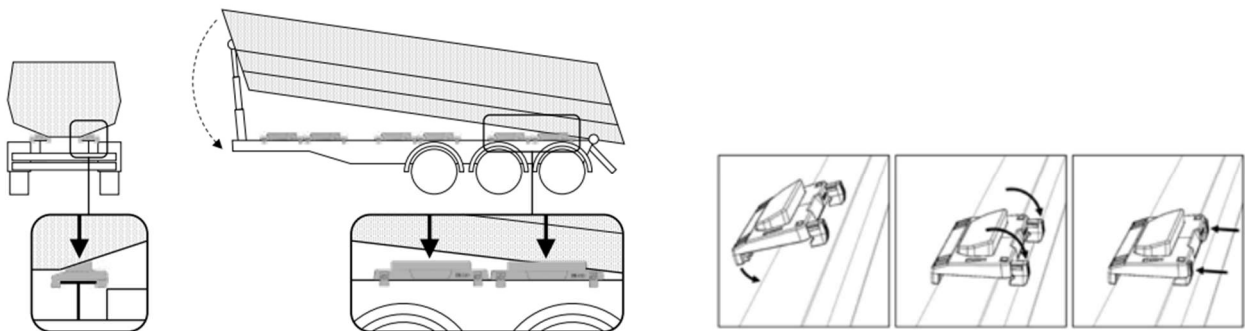

ALMOHADILLA SOPORTE VOLCADO

REFERENCIA	DESCRIPCION	A	B	C	Kg.
7553040500	ALMOHADILLA SOPORTE VOLCADO REMOLQUES	420	90	190-230mm	3