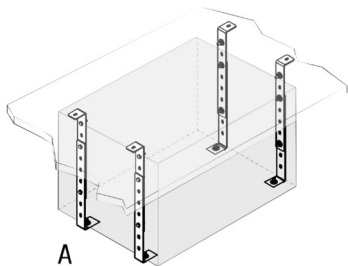

## CAJONES DE HERRAMIENTAS

**MODELO VERTIGO**

REFERENCIA	DESCRIPCIÓN	A	B	c-C
7713039282	CAJÓN DE HERRAMIENTAS 1000 X 500 X 470	1000	500	470-490
7713039283	CAJÓN DE HERRAMIENTAS 800 X 450 X 470	800	450	470-490
7713039284	CAJÓN DE HERRAMIENTAS 750 X 360 X 350	750	360	330-350
7713072989	CAJA DE HERRAMIENTAS(1 LLAVE) 410X350X400	400	350	400-420
7713072990	CAJÓN DE HERRAMIENTAS 500X350X400	500	350	400-420
7713072991	CAJÓN DE HERRAMIENTAS 600X450X480	600	450	470-490

REFERENCIA	DESCRIPCIÓN	FOTO	APLICACION
7713039295	KIT SOP. CAJON 400/500 MM ALTURA AJUSTABLE	A	VERTIGO/SPACE TRUCKIN
7713039293	KIT SOP. CAJÓN 750 MM ALTURA AJUSTABLE	A	VERTIGO
7713039291	KIT SOP, CAJÓN 800 MM ALTURA AJUSTABLE	A	VERTIGO
7713039289	KIT SOP, CAJÓN 1000 MM ALTURA AJUSTABLE	A	VERTIGO
7713039296	KIT SOPORTE CAJÓN 400/500 MM	C	VERTIGO/SPACE TRUCKIN
7713039294	KIT SOPORTE CAJÓN 750 MM	C	VERTIGO
7713039292	KIT SOPORTE CAJÓN 800 MM	C	VERTIGO
7713039290	KIT SOPORTE CAJÓN 1000 MM	C	VERTIGO

**MODELO SPACE TRUCKIN**

REFERENCIA	DESCRIPCION	A	B	c-C
7713039285	CAJON DE HERRAMIENTAS 800 X 500 X 470	800	500	300-350
7713039286	CAJÓN HERRAMIENTAS 600 X 400 X 470	600	400	380-450
7713039287	CAJÓN HERRAMIENTAS 500 X 350 X 470	500	350	380-450
7713039288	CAJÓN HERRAMIENTAS 400 X 350 X 350	400	350	300-350