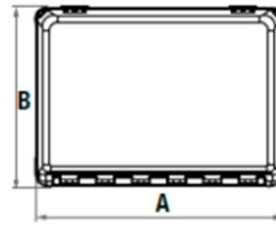

** Para cajones de largo 600mm.

Referencia	Descripción	A	B	c	C
7713396169	CAJON DE PLASTICO 1000X500X400	100	500	400	470