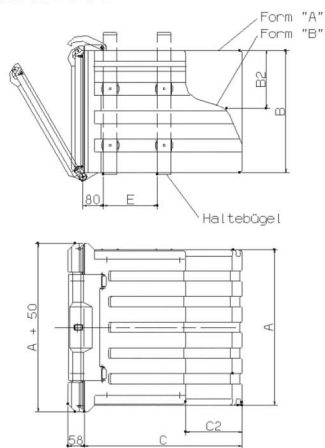

REFERENCIA	DESCRIPCIÓN	FOTO	APLICACION
7713039297	KIT SOPORTES 600 MM ALTURA AJUSTABLE	B	SPACE TRUCKIN
7713039299	KIT SOPORTE 800 MM ALTURA AJUSTABLE	B	SPACE TRUCKIN
7713039298	KIT SOPORTE CAJÓN 600 MM	D	SPACE TRUCKIN
7713039300	KIT SOPORTE CAJON 800 MM	D	SPACE TRUCKIN

A

B

C

D

REFERENCIA	DESCRIPCION	FOTO	L	H	D
7713393100	CAJON PLASTICO 500 X 365 X 300	A	500	365	300
7713393192	CAJON PLASTICO 500 X 365 X 400	A	500	365	400
7713393193	CAJON PLASTICO 600 X 425 X 460	A	600	425	460
7713393194	CAJON PLASTICO 800 X 500 X 460	B	800	500	460
7713393195	CAJON PLASTICO 1000 X 500 X 460	B	1000	500	460
7713393197	CAJON PLASTICO C/ ANCLAJE RAPIDO *	C	500	400	365
7713393198	CAJON PLASTICO C/ ANCLAJE RAPIDO *	C	600	425	460
7713393199	CAJON PLASTICO C/ ANCLAJE RAPIDO *	D	800	500	460
7713393200	CAJON PLASTICO C/ ANCLAJE RAPIDO *	D	1000	500	460

**\* SIN JUEGO DE ANCLAJES.**

REFERENCIA	DESCRIPCION	FOTO
7713393202	JGO. SOPORTES CHAPA EN ESCUADRA P/ CAJON 420 X 160	A
7713393203	JGO. SOPORTES CHAPA EN ESCUADRA P/ CAJON 520 X 205	B
7713393204	JGO. SOPORTE VERTICALES P/ CAJON (L:245MM.)	C
7713393201	JGO. SOPORTES ANCLAJE RAPIDO L:430 MM.(PARA CAJON 600, 800 Y 1000)	D
7713393209	JUEGO ANCLAJES RAPIDOS CORTO L: 320MM (PARA CAJON 500)	D