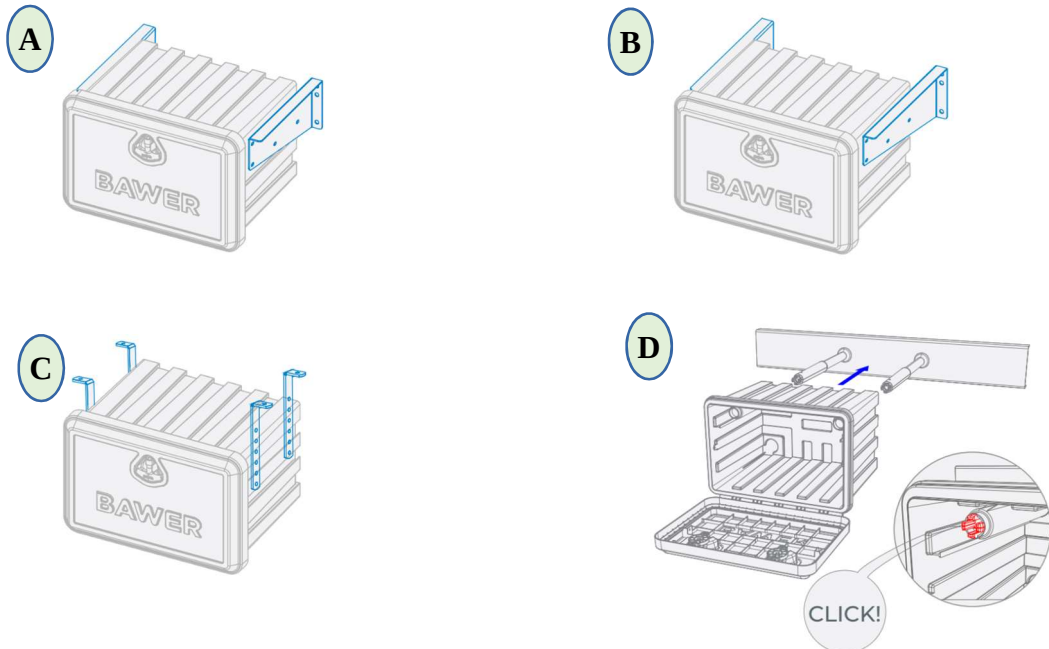

REFERENCIA	DESCRIPCIÓN	FOTO	APLICACION
7713039297	KIT SOPORTES 600 MM ALTURA AJUSTABLE	B	SPACE TRUCKIN
7713039299	KIT SOPORTE 800 MM ALTURA AJUSTABLE	B	SPACE TRUCKIN
7713039298	KIT SOPORTE CAJÓN 600 MM	D	SPACE TRUCKIN
7713039300	KIT SOPORTE CAJON 800 MM	D	SPACE TRUCKIN

**\* SIN JUEGO DE ANCLAJES.**

REFERENCIA	DESCRIPCION	FOTO
7713393202	JGO. SOPORTES CHAPA EN ESCUADRA P/ CAJON 420 X 160	A
7713393203	JGO. SOPORTES CHAPA EN ESCUADRA P/ CAJON 520 X 205	B
7713393204	JGO. SOPORTE VERTICALES P/ CAJON (L:245MM.)	C
7713393201	JGO. SOPORTES ANCLAJE RAPIDO L:430 MM.(PARA CAJON 600, 800 Y 1000)	D
7713393209	JUEGO ANCLAJES RAPIDOS CORTO L: 320MM (PARA CAJON 500)	D