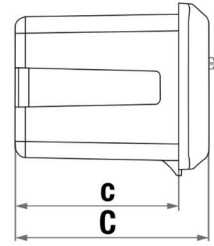

## CAJONES DE HERRAMIENTAS

**MODELO VERTIGO**

REFERENCIA	DESCRIPCIÓN	A	B	c-C
7713039282	CAJÓN DE HERRAMIENTAS 1000 X 500 X 470	1000	500	470-490
7713039283	CAJÓN DE HERRAMIENTAS 800 X 450 X 470	800	450	470-490
7713039284	CAJÓN DE HERRAMIENTAS 750 X 360 X 350	750	360	330-350
7713072989	CAJA DE HERRAMIENTAS(1 LLAVE) 410X350X400	400	350	400-420
7713072990	CAJÓN DE HERRAMIENTAS 500X350X400	500	350	400-420
7713072991	CAJÓN DE HERRAMIENTAS 600X450X480	600	450	470-490

REFERENCIA	DESCRIPCIÓN	FOTO	APLICACION
7713039295	KIT SOP. CAJON 400/500 MM ALTURA AJUSTABLE	A	VERTIGO/SPACE TRUCKIN
7713039293	KIT SOP. CAJÓN 750 MM ALTURA AJUSTABLE	A	VERTIGO
7713039291	KIT SOP, CAJÓN 800 MM ALTURA AJUSTABLE	A	VERTIGO
7713039289	KIT SOP, CAJÓN 1000 MM ALTURA AJUSTABLE	A	VERTIGO
7713039296	KIT SOPORTE CAJÓN 400/500 MM	C	VERTIGO/SPACE TRUCKIN
7713039294	KIT SOPORTE CAJÓN 750 MM	C	VERTIGO
7713039292	KIT SOPORTE CAJÓN 800 MM	C	VERTIGO
7713039290	KIT SOPORTE CAJÓN 1000 MM	C	VERTIGO

**MODELO SPACE TRUCKIN**

REFERENCIA	DESCRIPCION	A	B	c-C
7713039285	CAJON DE HERRAMIENTAS 800 X 500 X 470	800	500	300-350
7713039286	CAJÓN HERRAMIENTAS 600 X 400 X 470	600	400	380-450
7713039287	CAJÓN HERRAMIENTAS 500 X 350 X 470	500	350	380-450
7713039288	CAJÓN HERRAMIENTAS 400 X 350 X 350	400	350	300-350

**\*\* Para cajones de largo 600mm.**

Referencia	Descripción	A	B	c	C
7713396169	CAJON DE PLASTICO 1000X500X400	100	500	400	470