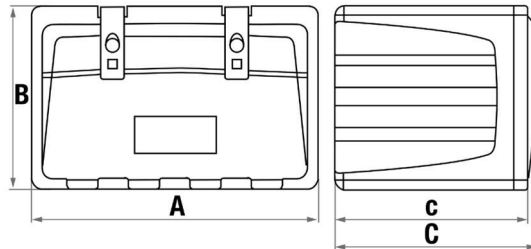

## CAJONES DE HERRAMIENTAS

**MODELO VERTIGO**

REFERENCIA	DESCRIPCIÓN	A	B	c-C
7713039282	CAJÓN DE HERRAMIENTAS 1000 X 500 X 470	1000	500	470-490
7713039283	CAJÓN DE HERRAMIENTAS 800 X 450 X 470	800	450	470-490
7713039284	CAJÓN DE HERRAMIENTAS 750 X 360 X 350	750	360	330-350
7713072989	CAJA DE HERRAMIENTAS(1 LLAVE) 410X350X400	400	350	400-420
7713072990	CAJÓN DE HERRAMIENTAS 500X350X400	500	350	400-420
7713072991	CAJÓN DE HERRAMIENTAS 600X450X480	600	450	470-490

REFERENCIA	DESCRIPCIÓN	FOTO	APLICACION
7713039295	KIT SOP. CAJON 400/500 MM ALTURA AJUSTABLE	A	VERTIGO/SPACE TRUCKIN
7713039293	KIT SOP. CAJÓN 750 MM ALTURA AJUSTABLE	A	VERTIGO
7713039291	KIT SOP, CAJÓN 800 MM ALTURA AJUSTABLE	A	VERTIGO
7713039289	KIT SOP, CAJÓN 1000 MM ALTURA AJUSTABLE	A	VERTIGO
7713039296	KIT SOPORTE CAJÓN 400/500 MM	C	VERTIGO/SPACE TRUCKIN
7713039294	KIT SOPORTE CAJÓN 750 MM	C	VERTIGO
7713039292	KIT SOPORTE CAJÓN 800 MM	C	VERTIGO
7713039290	KIT SOPORTE CAJÓN 1000 MM	C	VERTIGO

**MODELO SPACE TRUCKIN**

REFERENCIA	DESCRIPCION	A	B	c-C
7713039285	CAJON DE HERRAMIENTAS 800 X 500 X 470	800	500	300-350
7713039286	CAJÓN HERRAMIENTAS 600 X 400 X 470	600	400	380-450
7713039287	CAJÓN HERRAMIENTAS 500 X 350 X 470	500	350	380-450
7713039288	CAJÓN HERRAMIENTAS 400 X 350 X 350	400	350	300-350