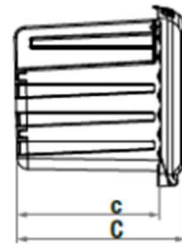

** Para cajones de largo 600mm.

Referencia	Descripción	A	B	c	C
7713396169	CAJON DE PLASTICO 1000X500X400	100	500	400	470