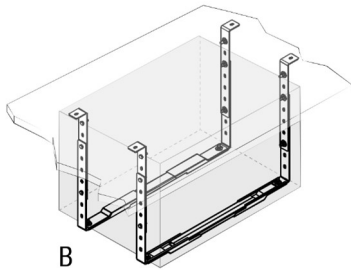

## CAJONES DE HERRAMIENTAS

**MODELO VERTIGO**

REFERENCIA	DESCRIPCIÓN	A	B	c-C
7713039282	CAJÓN DE HERRAMIENTAS 1000 X 500 X 470	1000	500	470-490
7713039283	CAJÓN DE HERRAMIENTAS 800 X 450 X 470	800	450	470-490
7713039284	CAJÓN DE HERRAMIENTAS 750 X 360 X 350	750	360	330-350
7713072989	CAJA DE HERRAMIENTAS(1 LLAVE) 410X350X400	400	350	400-420
7713072990	CAJÓN DE HERRAMIENTAS 500X350X400	500	350	400-420
7713072991	CAJÓN DE HERRAMIENTAS 600X450X480	600	450	470-490

REFERENCIA	DESCRIPCIÓN	FOTO	APLICACION
7713039295	KIT SOP. CAJON 400/500 MM ALTURA AJUSTABLE	A	VERTIGO/SPACE TRUCKIN
7713039293	KIT SOP. CAJÓN 750 MM ALTURA AJUSTABLE	A	VERTIGO
7713039291	KIT SOP, CAJÓN 800 MM ALTURA AJUSTABLE	A	VERTIGO
7713039289	KIT SOP, CAJÓN 1000 MM ALTURA AJUSTABLE	A	VERTIGO
7713039296	KIT SOPORTE CAJÓN 400/500 MM	C	VERTIGO/SPACE TRUCKIN
7713039294	KIT SOPORTE CAJÓN 750 MM	C	VERTIGO
7713039292	KIT SOPORTE CAJÓN 800 MM	C	VERTIGO
7713039290	KIT SOPORTE CAJÓN 1000 MM	C	VERTIGO

**MODELO SPACE TRUCKIN**

REFERENCIA	DESCRIPCION	A	B	c-C
7713039285	CAJON DE HERRAMIENTAS 800 X 500 X 470	800	500	300-350
7713039286	CAJÓN HERRAMIENTAS 600 X 400 X 470	600	400	380-450
7713039287	CAJÓN HERRAMIENTAS 500 X 350 X 470	500	350	380-450
7713039288	CAJÓN HERRAMIENTAS 400 X 350 X 350	400	350	300-350