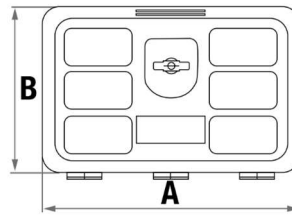

## CAJONES DE HERRAMIENTAS

**MODELO VERTIGO**

REFERENCIA	DESCRIPCIÓN	A	B	c-C
7713039282	CAJÓN DE HERRAMIENTAS 1000 X 500 X 470	1000	500	470-490
7713039283	CAJÓN DE HERRAMIENTAS 800 X 450 X 470	800	450	470-490
7713039284	CAJÓN DE HERRAMIENTAS 750 X 360 X 350	750	360	330-350
7713072989	CAJA DE HERRAMIENTAS(1 LLAVE) 410X350X400	400	350	400-420
7713072990	CAJÓN DE HERRAMIENTAS 500X350X400	500	350	400-420
7713072991	CAJÓN DE HERRAMIENTAS 600X450X480	600	450	470-490

REFERENCIA	DESCRIPCIÓN	FOTO	APLICACION
7713039295	KIT SOP. CAJON 400/500 MM ALTURA AJUSTABLE	A	VERTIGO/SPACE TRUCKIN
7713039293	KIT SOP. CAJÓN 750 MM ALTURA AJUSTABLE	A	VERTIGO
7713039291	KIT SOP, CAJÓN 800 MM ALTURA AJUSTABLE	A	VERTIGO
7713039289	KIT SOP, CAJÓN 1000 MM ALTURA AJUSTABLE	A	VERTIGO
7713039296	KIT SOPORTE CAJÓN 400/500 MM	C	VERTIGO/SPACE TRUCKIN
7713039294	KIT SOPORTE CAJÓN 750 MM	C	VERTIGO
7713039292	KIT SOPORTE CAJÓN 800 MM	C	VERTIGO
7713039290	KIT SOPORTE CAJÓN 1000 MM	C	VERTIGO

**MODELO SPACE TRUCKIN**

REFERENCIA	DESCRIPCION	A	B	c-C
7713039285	CAJON DE HERRAMIENTAS 800 X 500 X 470	800	500	300-350
7713039286	CAJÓN HERRAMIENTAS 600 X 400 X 470	600	400	380-450
7713039287	CAJÓN HERRAMIENTAS 500 X 350 X 470	500	350	380-450
7713039288	CAJÓN HERRAMIENTAS 400 X 350 X 350	400	350	300-350