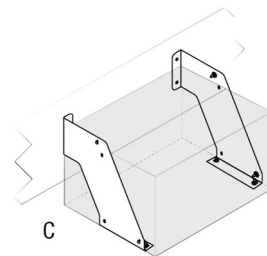

## CAJONES DE HERRAMIENTAS

**MODELO VERTIGO**

REFERENCIA	DESCRIPCIÓN	A	B	c-C
7713039282	CAJÓN DE HERRAMIENTAS 1000 X 500 X 470	1000	500	470-490
7713039283	CAJÓN DE HERRAMIENTAS 800 X 450 X 470	800	450	470-490
7713039284	CAJÓN DE HERRAMIENTAS 750 X 360 X 350	750	360	330-350
7713072989	CAJA DE HERRAMIENTAS(1 LLAVE) 410X350X400	400	350	400-420
7713072990	CAJÓN DE HERRAMIENTAS 500X350X400	500	350	400-420
7713072991	CAJÓN DE HERRAMIENTAS 600X450X480	600	450	470-490

REFERENCIA	DESCRIPCIÓN	FOTO	APLICACION
7713039295	KIT SOP. CAJON 400/500 MM ALTURA AJUSTABLE	A	VERTIGO/SPACE TRUCKIN
7713039293	KIT SOP. CAJÓN 750 MM ALTURA AJUSTABLE	A	VERTIGO
7713039291	KIT SOP, CAJÓN 800 MM ALTURA AJUSTABLE	A	VERTIGO
7713039289	KIT SOP, CAJÓN 1000 MM ALTURA AJUSTABLE	A	VERTIGO
7713039296	KIT SOPORTE CAJÓN 400/500 MM	C	VERTIGO/SPACE TRUCKIN
7713039294	KIT SOPORTE CAJÓN 750 MM	C	VERTIGO
7713039292	KIT SOPORTE CAJÓN 800 MM	C	VERTIGO
7713039290	KIT SOPORTE CAJÓN 1000 MM	C	VERTIGO

**MODELO SPACE TRUCKIN**

REFERENCIA	DESCRIPCION	A	B	c-C
7713039285	CAJON DE HERRAMIENTAS 800 X 500 X 470	800	500	300-350
7713039286	CAJÓN HERRAMIENTAS 600 X 400 X 470	600	400	380-450
7713039287	CAJÓN HERRAMIENTAS 500 X 350 X 470	500	350	380-450
7713039288	CAJÓN HERRAMIENTAS 400 X 350 X 350	400	350	300-350