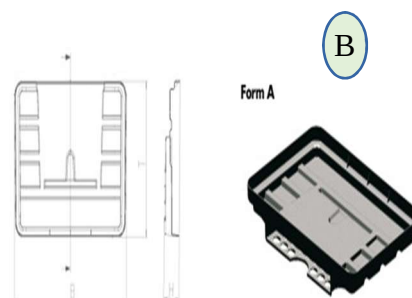

Referencia	Descripción	FOTO	B	H	T	A1	Kg	Material
7713103969 **	TAPA CAJONES DE HERRAMIENTA	A	--	--	--	--	1,5	---
7713110136	TAPA INTERMEDIA CAJÓN DE HERRAMIENTAS	B	590	400	80	--	1	---
7713103977	SOPORTE CAJÓN DE HERRAMIENTAS	C	605	530	50	660	6,6	40x5