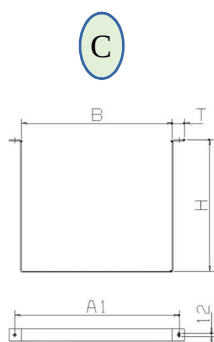

Referencia	Descripción	FOTO	B	H	T	A1	Kg	Material
7713103969 **	TAPA CAJONES DE HERRAMIENTA	A	--	--	--	--	1,5	---
7713110136	TAPA INTERMEDIA CAJÓN DE HERRAMIENTAS	B	590	400	80	--	1	---
7713103977	SOPORTE CAJÓN DE HERRAMIENTAS	C	605	530	50	660	6,6	40x5