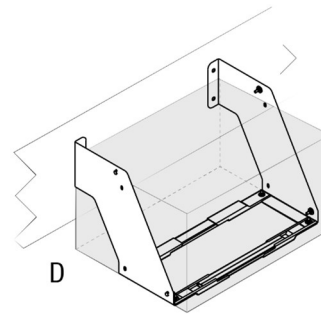

## CAJONES DE HERRAMIENTAS

**MODELO VERTIGO**

REFERENCIA	DESCRIPCIÓN	A	B	c-C
7713039282	CAJÓN DE HERRAMIENTAS 1000 X 500 X 470	1000	500	470-490
7713039283	CAJÓN DE HERRAMIENTAS 800 X 450 X 470	800	450	470-490
7713039284	CAJÓN DE HERRAMIENTAS 750 X 360 X 350	750	360	330-350
7713072989	CAJA DE HERRAMIENTAS(1 LLAVE) 410X350X400	400	350	400-420
7713072990	CAJÓN DE HERRAMIENTAS 500X350X400	500	350	400-420
7713072991	CAJÓN DE HERRAMIENTAS 600X450X480	600	450	470-490

REFERENCIA	DESCRIPCIÓN	FOTO	APLICACION
7713039295	KIT SOP. CAJON 400/500 MM ALTURA AJUSTABLE	A	VERTIGO/SPACE TRUCKIN
7713039293	KIT SOP. CAJÓN 750 MM ALTURA AJUSTABLE	A	VERTIGO
7713039291	KIT SOP, CAJÓN 800 MM ALTURA AJUSTABLE	A	VERTIGO
7713039289	KIT SOP, CAJÓN 1000 MM ALTURA AJUSTABLE	A	VERTIGO
7713039296	KIT SOPORTE CAJÓN 400/500 MM	C	VERTIGO/SPACE TRUCKIN
7713039294	KIT SOPORTE CAJÓN 750 MM	C	VERTIGO
7713039292	KIT SOPORTE CAJÓN 800 MM	C	VERTIGO
7713039290	KIT SOPORTE CAJÓN 1000 MM	C	VERTIGO

**MODELO SPACE TRUCKIN**

REFERENCIA	DESCRIPCION	A	B	c-C
7713039285	CAJON DE HERRAMIENTAS 800 X 500 X 470	800	500	300-350
7713039286	CAJÓN HERRAMIENTAS 600 X 400 X 470	600	400	380-450
7713039287	CAJÓN HERRAMIENTAS 500 X 350 X 470	500	350	380-450
7713039288	CAJÓN HERRAMIENTAS 400 X 350 X 350	400	350	300-350