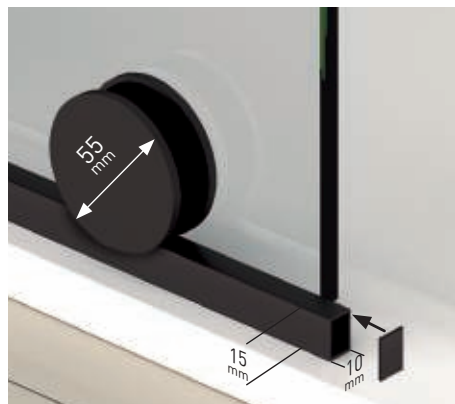

Esesor de vidrio
Puerta / Fijo

Vidrio Fijo
Sin Perfil Inferior

Rodamiento Regulable
con la puerta colocada

Cruce de puertas
Mín./ Máx 5/7 cm

Cerco a pared U-25
Corrige Desnivel 1 cm

Superclean
incluido