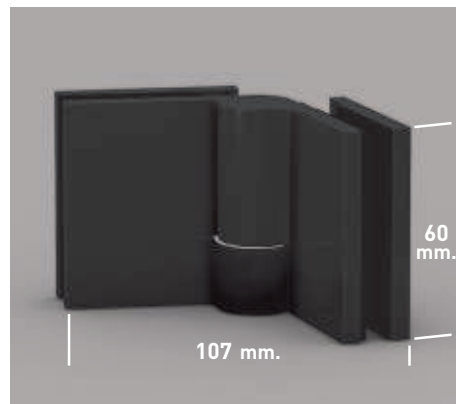

- Espeesor de vidrio Frontal / Lateral
- Cierre Magnético Angular
- Sistema Elevable Evita Roca de Gomas
- Cerco a pared UL-25 Apertura 180°
- Cerco a pared UL-25 Corrige Desnivel 1cm
- Superclean incluido