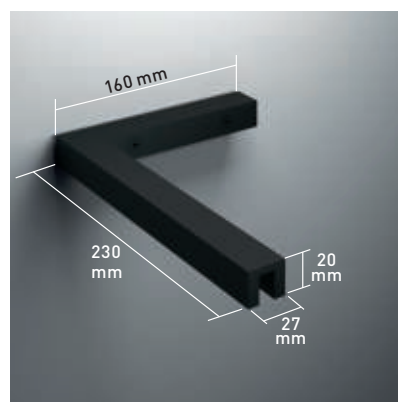

Escuadra de sujeción.