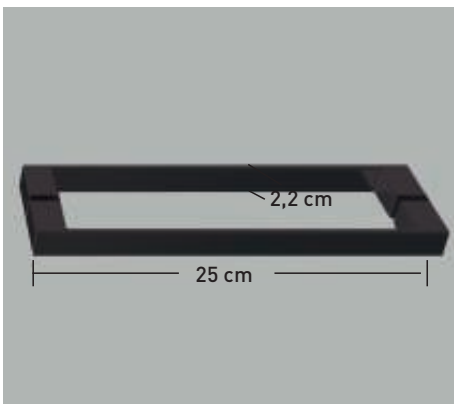

- Espeesor de vidrio Frontal / Lateral
- Cierre Magnético Angular
- Sistema Elevable Evita Roca de Gomas
- Cerco a pared UL-25 Apertura 180°
- Cerco a pared UL-25 Corrige Desnivel 1cm
- Superclean incluido