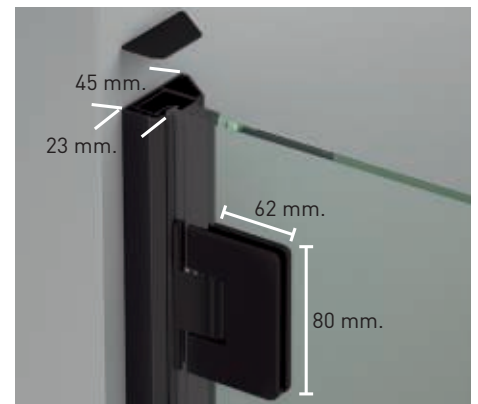

Cierre
Magnético
- 

Apertura 180°
90° Interior y Exterior
- 

Cerco fijo a pared UL-23
Corrige Desnivel 1 cm
- 

Vierteaguas
Doble goma barrido
- 

Superclean
incluido

Orión 1PF perfilería negra + Vidrio transparente

- 

Esesor de vidrio
Puerta / Fijo
- 

Cierre
Magnético
- 

Vierteaguas
Doble goma barrido
- 

Apertura 180°
90° Interior y Exterior
- 

Cerco puerta a pared UL-23
Corrige Desnivel 1cm
- 

Cerco fijo a pared U-20
Corrige Desnivel 1cm
- 