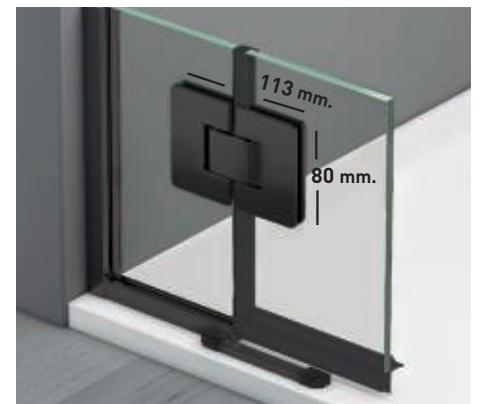

Apertura 180°
90° Interior y Exterior

Cerco puerta a pared UL-23
Corrige Desnivel 1cm

Superclean
incluido

Arizona Sport + F perfilería negra + Vidrio transparente

- 

8 mm
Espesor de vidrio
Puerta / Fijo
- 

Vierteaguas
Doble goma barrido
- 

Apertura 180°
90° Interior y Exterior
- 

Cerco fijo a pared UL-23
Corrige Desnivel 1 cm
- 

Superclean
incluido

PRAGA

COLECCIÓN

Especialmente diseñada para espacios reducidos, su elegancia viene dada por la ausencia de perfilera superior que otorga al espacio baño un plus de elegancia, propio de los estilos modernos y vanguardistas. Su principal característica viene otorgada por el giro de sus puertas, que puede realizarse tanto en sentido interior como exterior, dejando el acceso a la ducha totalmente libre.