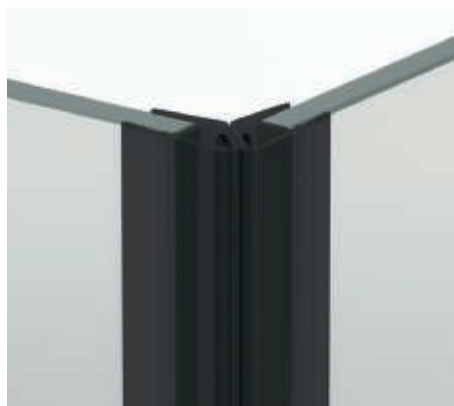

Perfil de Estanqueidad
Alto 7 mm
- 

Cerco a pared U-25
Corrige Desnivel 1,5 cm
- 

Doble Rodamiento
Suave Deslizamiento
- 

Cruce de puertas
Mín./ Máj 4/5 cm
- 

Superclean
incluido

Estambul Angular perfilería negra + Vidrio transparente