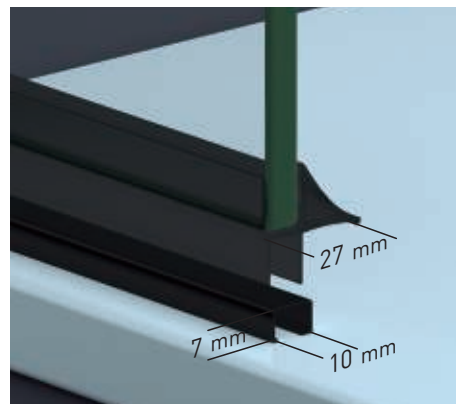

Apertura 180°
90° Interior y 90° Exterior
- 

Cerco a pared UL-25
Corrige Desnivel 1 cm
- 

Superclean
incluido

Arizona Articulada perfilería negra + Vidrio transparente

- 

6 mm
Vidrio Securitizado
Espesor 6 mm
- 