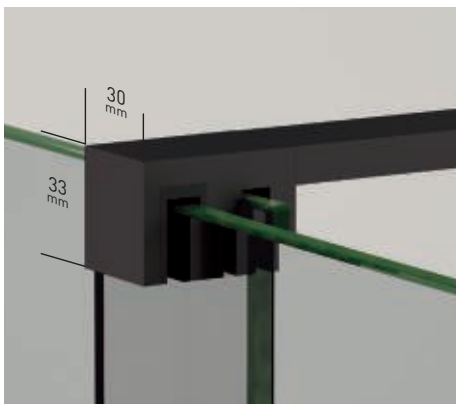

Esesor de vidrio
Puerta / Fijo

Vidrio Fijo
Sin Perfil Inferior

Rodamiento Regulable
con la puerta colocada

Cruce de puertas
Mín./ Máx 5/7 cm

Cerco a pared U-25
Corrige Desnivel 1 cm

Superclean
incluido