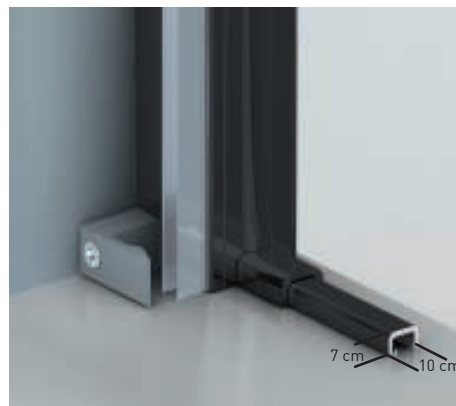

Cierre Magnético
Angular
- 

Cercos alineados
Estética + Elegancia
- 

Cerco a pared 30mm
Expansión 2 cm
- 

Cruce de puertas
Min./ Máx 4/5 cm
- 

Superclean
incluido

Versalles 2P perfilera negra + Vidrio transparente

- 

Esesor de vidrio
Puerta / Fijo
6/6 mm
- 

Reversible en vidrio
transparente
- 

Liberación de puerta
fácil limpieza
- 

Montaje Fácil
Sin taladros
- 

Cercos alineados
Estética + Elegancia
- 

Cerco a pared 30mm
Expansión 2 cm
- 