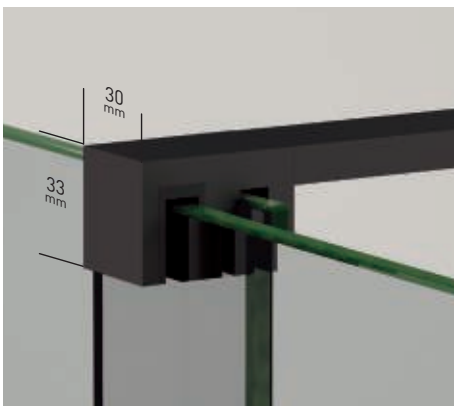

- Esesor de vidrio
  Puerta / Fijo
  8 mm
- Vidrio Fijo
  Sin perfil inferior
- Rodamiento Regulable
  con la puerta colocada
- Cruce de puertas
  Min./ Máj 5/7 cm
- Cerco a pared U-25
  Corrige Desnivel 1 cm
- Superclean
  incluido