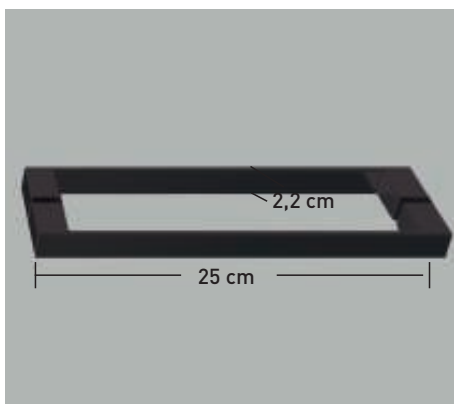

Detalle tirador H, para anchos > 75 cm.

P R A G A COLECCIÓN

CROMO

NEGRO MATE

Praga Angular 3P perfilería negra + Vidrio transparente

Praga Sport perfilería negra + Vidrio transparente

Esesor de vidrio
Puerta / Fijo