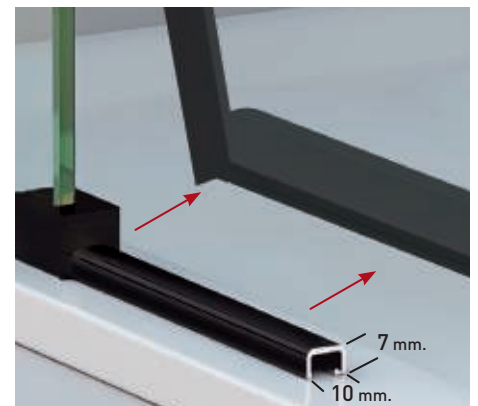

- 

Esesor de vidrio
Puerta / Fijo
6/6 mm
- 

Reversible en vidrio
transparente
- 

Liberación de puerta
fácil limpieza
- 

Montaje Fácil
Sin taladros
- 

Cercos alineados
Estética + Elegancia
- 

Cerco a pared 30mm
Expansión 2 cm
- 

3 cm
5 cm
Cruce de puerta/fijo
Min./ Máj 3/5 cm
- 

Superclean
incluido

Versalles 2PL perfilería negra + Vidrio transparente

- 

Esesor de vidrio Frontal / Lateral
- 

Liberación de puerta fácil limpieza
- 

Montaje Fácil Sin taladros
- 

Cercos alineados Estética + Elegancia
- 

Cerco a pared 30mm Expansión 2 cm
- 

Cruce de puerta/fijo Min./ Máx 3/5 cm
- 

Superclean incluido

Versalles 4P perfilaría negra + Vidrio transparente

- 

Esesor de vidrio
Puerta / Fijo
- 

Reversible en vidrio
transparente
- 

Liberación de puerta
fácil limpieza
- 

Montaje Fácil
Sin taladros
- 

Cercos alineados
Estética + Elegancia
- 

Cerco a pared 30mm
Expansión 2 cm
- 

3 cm
5 cm
Cruce de puerta/fijo
Min./ Máj 3/5 cm
- 