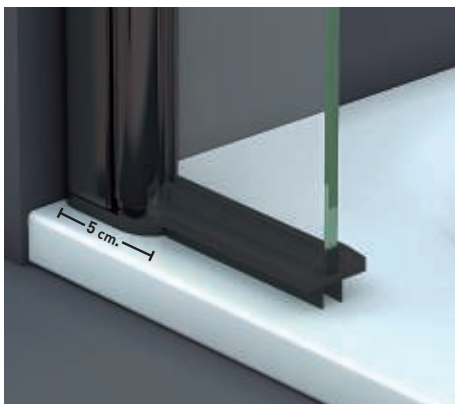

ARIZONA COLECCIÓN

Arizona 1P perfilería negra + Vidrio transparente

Arizona Sport perfilería negra + Vidrio transparente

- 

6
mm
Vidrio Securitizado
Espesor 6 mm
- 

Sistema Elevable
Evita Roca de Gomas
- 

Apertura 180°
90° Interior y 90° Exterior
- 