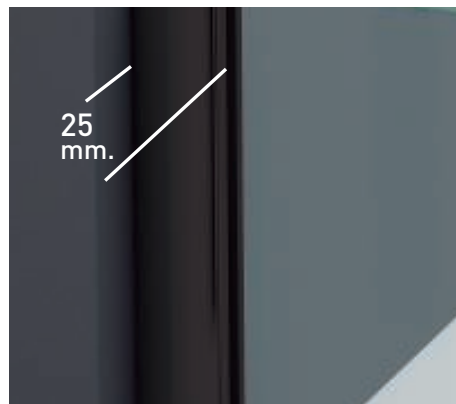

Cierre
Magnético
- 

Apertura 180°
90° Interior y Exterior
- 

Cerco fijo a pared UL-23
Corrige Desnivel 1 cm
- 

Vierteaguas
Doble goma barrido
- 

Superclean
incluido

Orión 1PF perfilería negra + Vidrio transparente