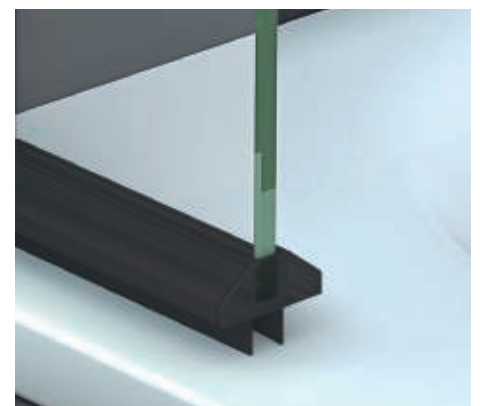

Arizona Sport + F perfilería negra + Vidrio transparente

- 

Esesor de vidrio
Puerta / Fijo
- 

Sistema Elevable
Evita Roca de Gomas
- 

Apertura 180°
90° Interior y 90° Exterior
- 

Cerco lateral UL-25
Corrige Desnivel 1 cm
- 