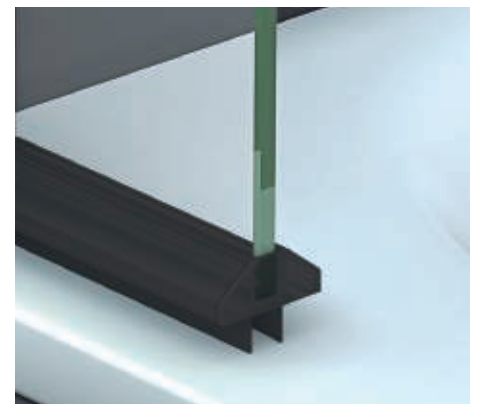

- Esesor de vidrio
  Puerta / Fijo
- Sistema Elevable
  Evita Roca de Gomas
- Apertura 180°
  90° Interior y 90° Exterior
- Cerco lateral UL-25
  Corrige Desnivel 1 cm
- Vierteaguas
  Doble goma barrido
- Superclean
  incluido