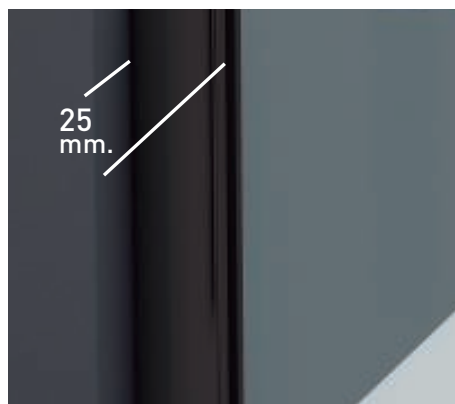

- Esesor de vidrio
  Puerta / Fijo
- Cierre
  Magnético
- Vierteaguas
  Doble goma barrido
- Apertura 180°
  90° Interior y Exterior
- Cerco puerta a pared UL-23
  Corrige Desnivel 1cm
- Cerco fijo a pared UL-23
  Corrige Desnivel 1 cm
- Superclean
  incluido