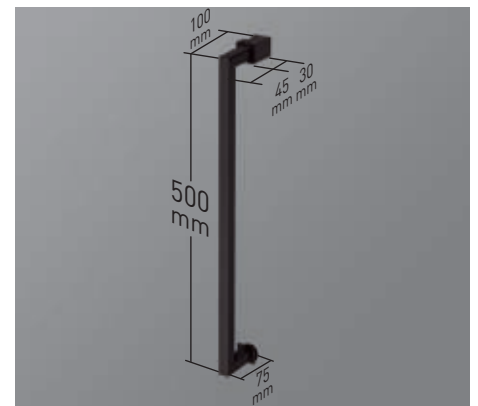

Perfil de Estanqueidad
Alto 7 mm
- 

Cerco a pared U-25
Corrige Desnivel 1,5 cm
- 

Doble Rodamiento
Suave Deslizamiento
- 

Cruce de puertas
Min./ Máj 4/5 cm
- 

Superclean
incluido

Estambul 2PL perfilería negra + Vidrio transparente