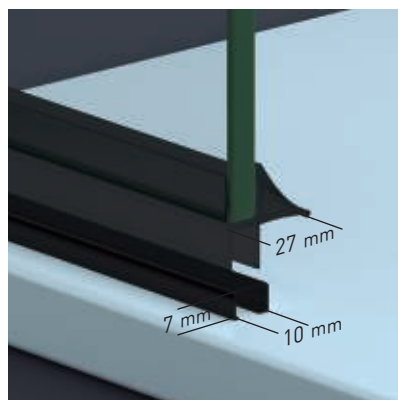

Sección cerco a pared + eje de giro 180°. Corrige desnivel de paredes 1cm.

Cerco a pared + eje de giro 180°.

Cierre magnético. Modelo angular.

Bisagra plegable 180°. Elevable 3mm.

Perfil de estanqueidad + vierteaguas doble ala.