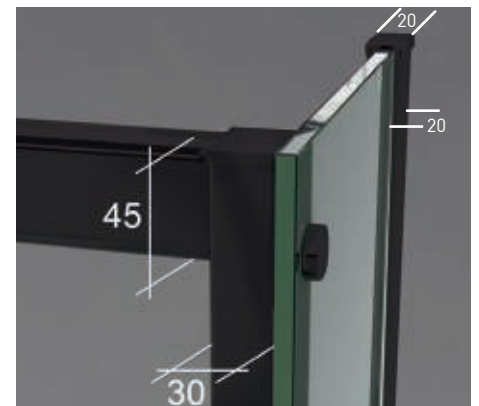

- Espesor de vidrio Frontal / Lateral
- Liberación de puerta fácil limpieza
- Montaje Fácil Sin taladros
- Cercos alineados Estética + Elegancia
- Cerco a pared 30mm Expansión 2 cm
- Cruce de puerta/fijo Min./ Máj 3/5 cm
- Superclean incluido