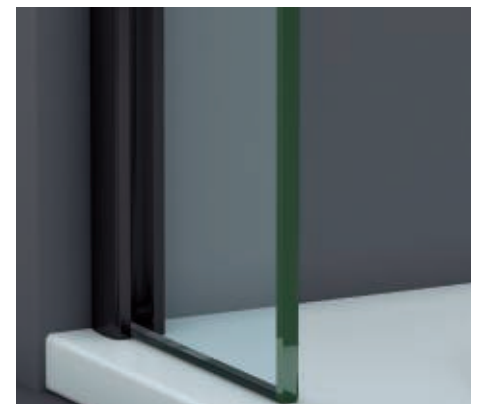

- Esesor de vidrio
  Puerta / Fijo
- Vidrio Fijo
  Sin perfil inferior
- Liberación de puerta
  fácil limpieza
- Perfil de Estanqueidad
  Alto 7 mm
- Cerco a pared U-25
  Corrige Desnivel 1,5 cm
- Doble Rodamiento
  Suave Deslizamiento
- Cruce de puertas
  Mín./ Máj 4/5 cm
- Superclean
  incluido