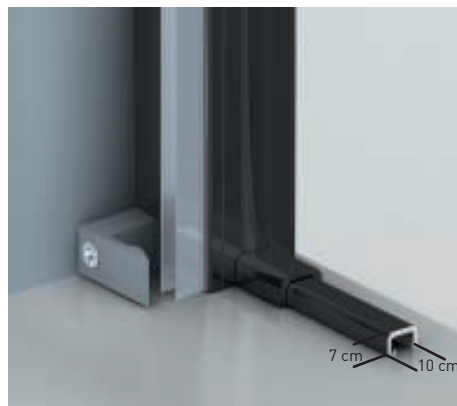

- Esesor de vidrio Frontal / Lateral
- Liberación de puerta fácil limpieza
- Montaje Fácil Sin taladros
- Cercos alineados Estética + Elegancia
- Cerco a pared 30mm Expansión 2 cm
- Cruce de puerta/fijo Min./ Máx 3/5 cm
- Superclean incluido