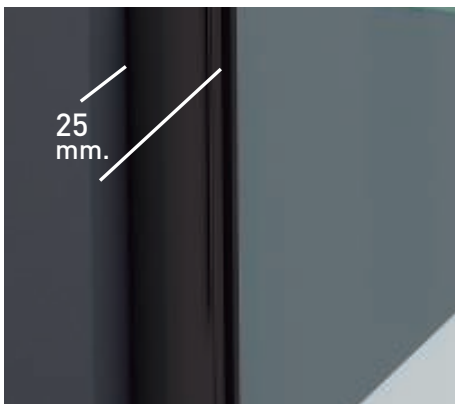

Esesor de vidrio
Puerta / Fijo

Vierteaguas
Doble goma barrido

Apertura 180°
90° Interior y Exterior

Cerco fijo a pared UL-23
Corrige Desnivel 1 cm

Superclean
incluido