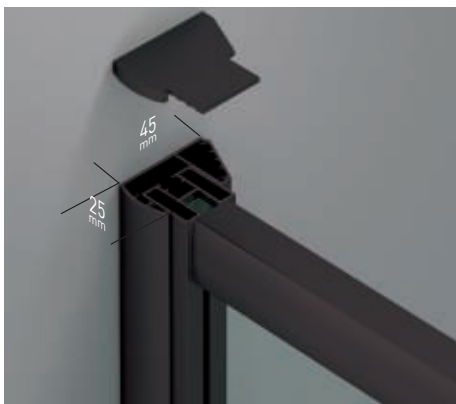

Módena CL perfilería negra + Vidrio transparente

- 

6
mm
Vidrio Securitizado
Espesor 6 mm
- 

8
mm
Vidrio Securitizado
Espesor 8 mm
- 

10
mm
Vidrio Securitizado
Espesor 10 mm
- 

Vidrio Fijo
Sin perfil inferior
- 

Brazo de Sujeción
Horizontal
- 

20
mm
Cercos a pared U-20
Corrige Desnivel 1 cm
- 

Superclean
incluido

Módena CP perfilería negra + Vidrio transparente

Vidrio Securitizado
Espesor 6 mm

Vidrio Securitizado
Espesor 8 mm