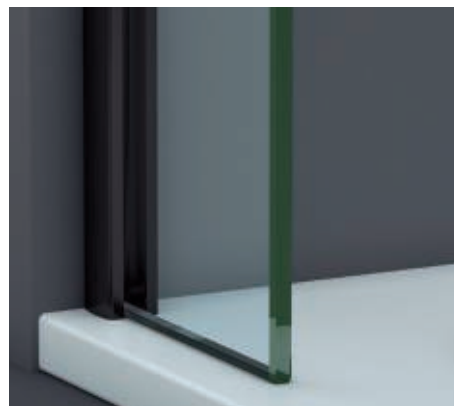

- **6**
  mm
  Vidrio Securitizado
  Espesor 6 mm
- **8**
  mm
  Vidrio Securitizado
  Espesor 8 mm
- **10**
  mm
  Vidrio Securitizado
  Espesor 10 mm
- Vidrio Fijo
  Sin perfil inferior
- Brazo de Sujeción
  Horizontal
- **20**
  mm
  Cerro a pared U-20
  Corrige Desnivel 1 cm
- Superclean
  incluido