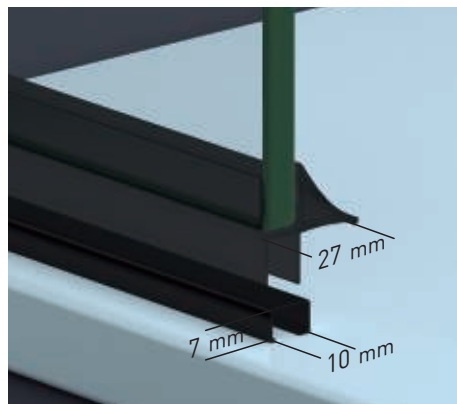

Vidrio Securitizado
Espesor 8 mm

Vierteaguas
Doble goma barrido

Apertura 180°
90° Interior y Exterior

Cerco puerta a pared UL-23
Corrige Desnivel 1cm

Superclean
incluido