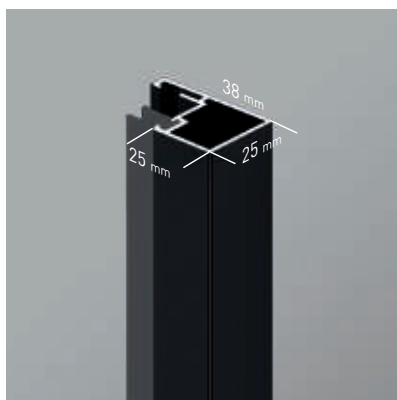

La incorporación de vidrio 8mm, es también un aliado perfecto para elevar la colección a las máximas cotas de calidad.

Tope fin de carrera. Vista interior.

Nuevo perfil superior y nueva fijación del vidrio fijo.

Soporte de cerco a pared. Vista exterior. Doble rodamiento regulable.

Sección de cerco de cierre a pared + goma de cierre.

Liberación de puertas. Nuevo perfil de estanqueidad.

Detalle de tirador.

ESTAMBUL COLECCIÓN