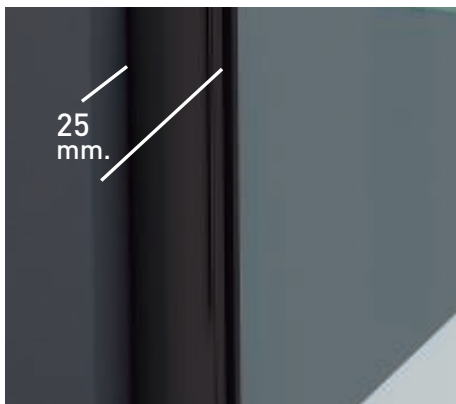

Apertura 180°
90° Interior y Exterior

Cerco puerta a pared UL-23
Corrige Desnivel 1cm

Superclean
incluido

Arizona Sport + F perfilería negra + Vidrio transparente

- 

8 mm
Espesor de vidrio
Puerta / Fijo
- 