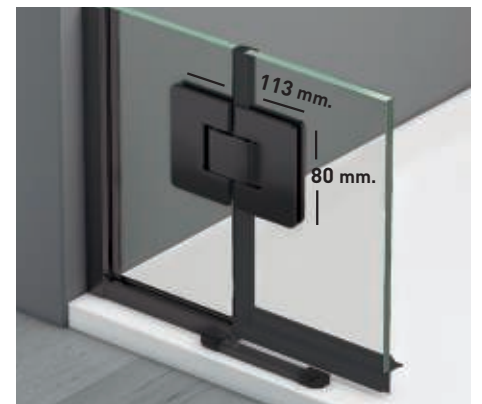

Cerco puerta a pared UL-23
Corrige Desnivel 1cm

Superclean
incluido

Orión 1P perfilaría negra + Vidrio transparente

- 

8 mm
Vidrio Securitizado
Espesor 8 mm
- 

Vierteaguas
Doble goma barrido
- 

Cierre
Magnético
- 

Apertura 180°
90° Interior y Exterior
- 

23 mm
Cercos puerta a pared UL-23
Corrige Desnivel 1cm
- 

Superclean
incluido

Arizona Sport + F perfilería negra + Vidrio transparente

Esesor de vidrio
Puerta / Fijo