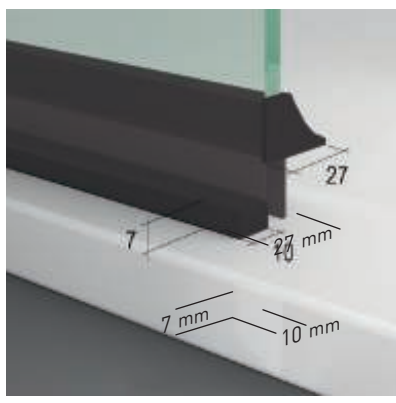

Perfil de estanqueidad + vierteaguas doble ala.