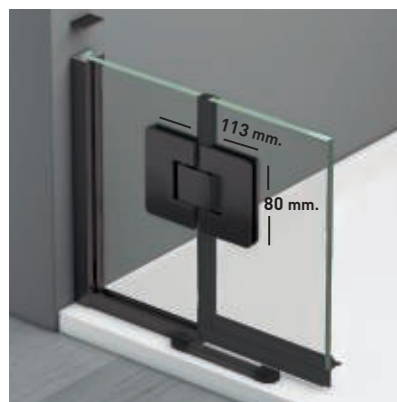

Arizona Sport + F perfilería negra + Vidrio transparente

- 

Esesor de vidrio
Puerta / Fijo
- 

Sistema Elevable
Evita Roca de Gomas
- 

Apertura 180°
90° Interior y 90° Exterior
- 

Cerco lateral UL-25
Corrige Desnivel 1 cm
- 

Vierteaguas
Doble goma barrido
- 

Superclean
incluido

ORIÓN

COLECCIÓN

El atractivo y elegancia de la bisagra Orión, viene dado por la estética de su diseño, con apertura 180°, 90° interior + 90° exterior, que aporta un plus de comodidad propio de los estilos más vanguardistas, invitando a disfrutar en el baño momentos de placer y relax.

Bisagra rotativa 180°. Apertura 90°+90°.

Bisagra + junquillo de estanqueidad.

Bisagra angular. Apertura 90°+90°.

Brazo de sujeción extensible 63-100 cm.

Perfil de estanqueidad + vierteaguas doble ala.

Detalle de tirador.