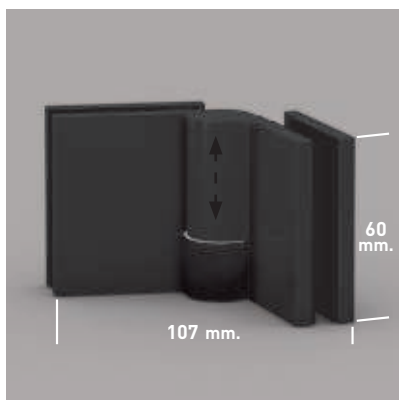

Bisagra plegable 180°. Elevable 3mm.