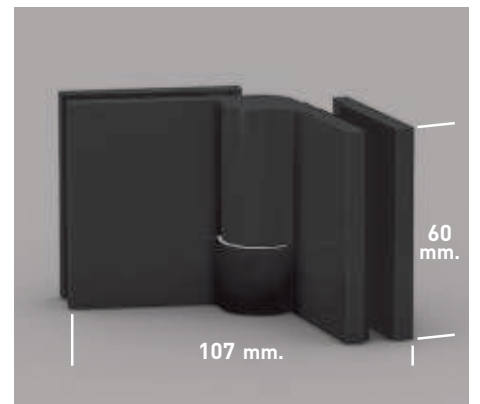

- 

Esesor de vidrio
Puerta / Fijo
- 

Cierre
Magnético
- 

Sistema Elevable
Evita Roca de Gomas
- 

Cerco a pared UL-25
Apertura 180°
- 

Cerco a pared UL-25
Corrige Desnivel 1cm
- 

Superclean
incluido

Praga Angular 3P perfilaría negra + Vidrio transparente