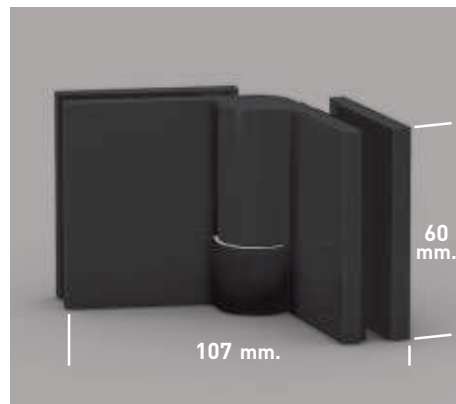

- 

Esesor de vidrio Frontal / Lateral
- 

Cierre Magnético
- 

Sistema Elevable Evita Roce de Gomas
- 

Cerco a pared UL-25 Apertura 180°
- 

Cerco a pared UL-25 Corrige Desnivel 1cm
- 

Superclean incluido

Praga 2PF perfilería negra + Vidrio transparente