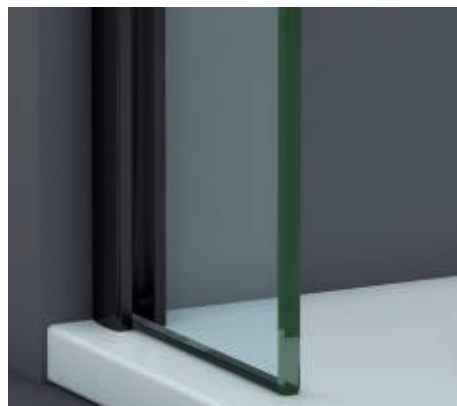

- 6 mm
  Vidrio Securitizado
  Espesor 6 mm
- 8 mm
  Vidrio Securitizado
  Espesor 8 mm
- 10 mm
  Vidrio Securitizado
  Espesor 10 mm
- Vidrio Fijo
  Sin perfil inferior
- Brazo de
  Sujeción 45°
- 20 mm
  Cerrojo a pared U-20
  Corrige Desnivel 1 cm
- Superclean
  incluido