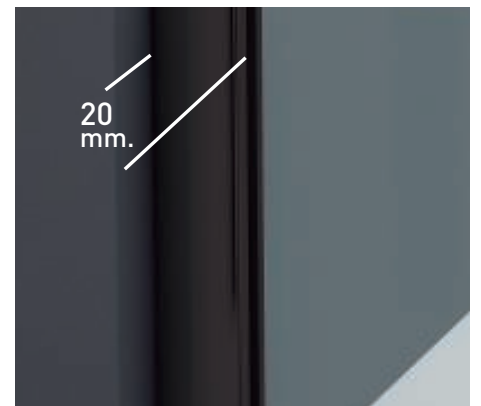

- 6 mm
  Vidrio Securitizado
  Espesor 6 mm
- 8 mm
  Vidrio Securitizado
  Espesor 8 mm
- 10 mm
  Vidrio Securitizado
  Espesor 10 mm
- Vidrio Fijo
  Sin perfil inferior
- Brazo de
  Sujeción 45°
- 20 mm
  Cerrojo a pared U-20
  Corrige Desnivel 1 cm
- Superclean
  incluido