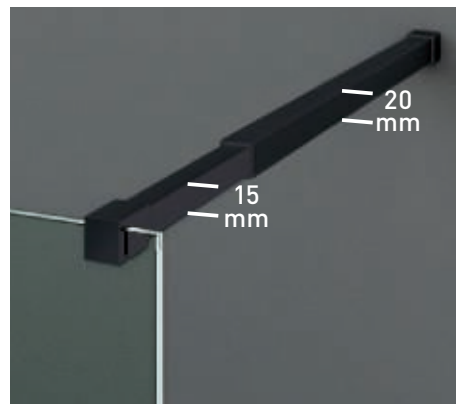

- Esesor de vidrio
  Puerta / Fijo
- Sistema Elevable
  Evita Roca de Gomas
- Apertura 180°
  90° Interior y 90° Exterior
- Cerco lateral UL-25
  Corrige Desnivel 1 cm
- Vierteaguas
  Doble goma barrido
- Superclean
  incluido