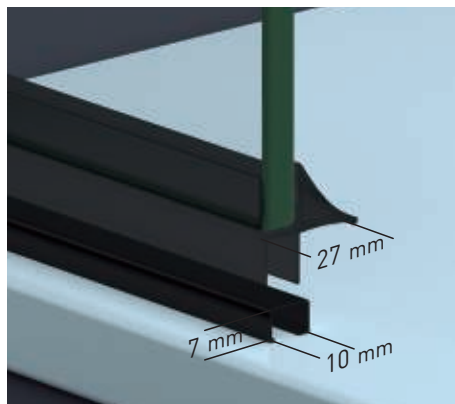

Vierteaguas
Doble goma barrido
- 

Apertura 180°
90° Interior y Lineal
- 

Cerco fijo a pared UL-23
Corrige Desnivel 1 cm
- 

Superclean
incluido

Orión Articulada perfilería negra + Vidrio transparente

- 

Esesor de vidrio
Puerta / Fijo
- 