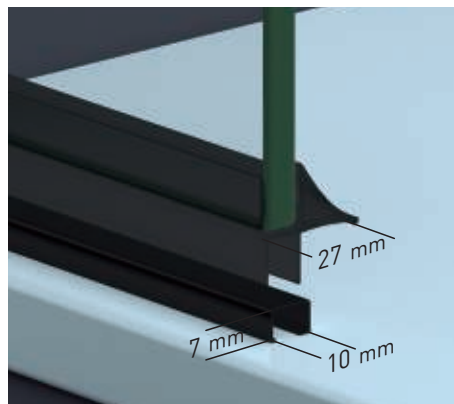

- Vidrio Securitizado
  Espesor 8 mm
- Cierre
  Magnético
- Apertura 180°
  90° Interior y Exterior
- 23 mm
  Cerco puerta a pared UL-23
  Corrige Desnivel 1cm
- Vierteaguas
  Doble goma barrido
- Superclean
  incluido