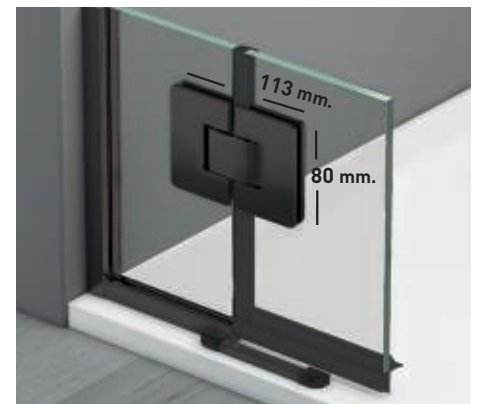

Vierteaguas
Doble goma barrido
- 

Apertura 180°
90° Interior y Lineal
- 

Cerco fijo a pared UL-23
Corrige Desnivel 1 cm
- 

Superclean
incluido

Orión Articulada perfilería negra + Vidrio transparente

- 

Esesor de vidrio
Puerta / Fijo
- 

Cierre
Magnético
- 

Apertura 180°
90° Interior y Exterior
- 

Cerco fijo a pared UL-23
Corrige Desnivel 1 cm
- 

Vierteaguas
Doble goma barrido
- 

Superclean
incluido

Orión 1PF perfilería negra + Vidrio transparente