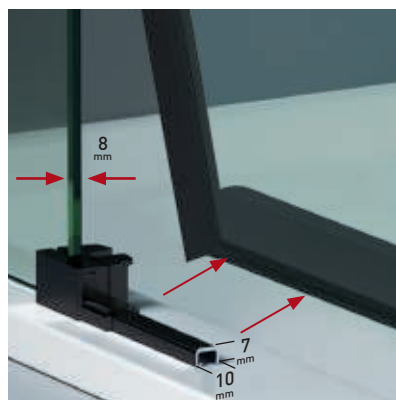

La incorporación de vidrio 8mm, es también un aliado perfecto para elevar la colección a las máximas cotas de calidad.

Tope fin de carrera. Vista interior.

Nuevo perfil superior y nueva fijación del vidrio fijo.

Soporte de cerco a pared. Vista exterior. Doble rodamiento regulable.

Sección de cerco de cierre a pared + goma de cierre.

Liberación de puertas. Nuevo perfil de estanqueidad.

Detalle de tirador.

ESTAMBUL COLECCIÓN