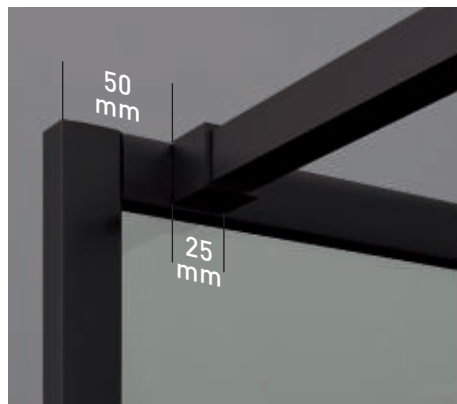

Módena CL perfilería negra + Vidrio transparente

- 

6
mm
Vidrio Securitizado
Espesor 6 mm
- 

8
mm
Vidrio Securitizado
Espesor 8 mm
- 

10
mm
Vidrio Securitizado
Espesor 10 mm
- 

Vidrio Fijo
Sin perfil inferior
- 

Brazo de Sujeción
Horizontal
- 

20
mm
Cercos a pared U-20
Corrige Desnivel 1 cm
- 

Superclean
incluido

Módena CP perfilería negra + Vidrio transparente

Vidrio Securitizado
Espesor 6 mm

Vidrio Securitizado
Espesor 8 mm