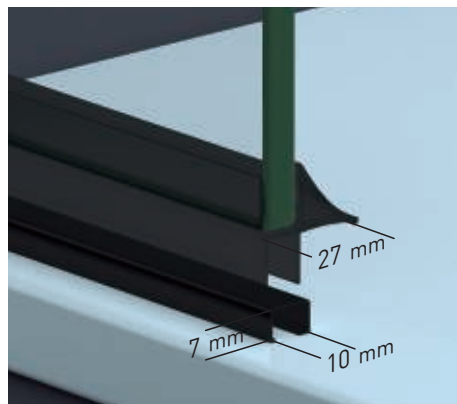

Apertura 180°
90° Interior y 90° Exterior
- 

Cerco lateral UL-25
Corrige Desnivel 1 cm
- 

Vierteaguas
Doble goma barrido
- 

Superclean
incluido

Arizona 1P perfilaría negra + Vidrio transparente

- 

6 mm
Vidrio Securitizado
Espesor 6 mm
- 