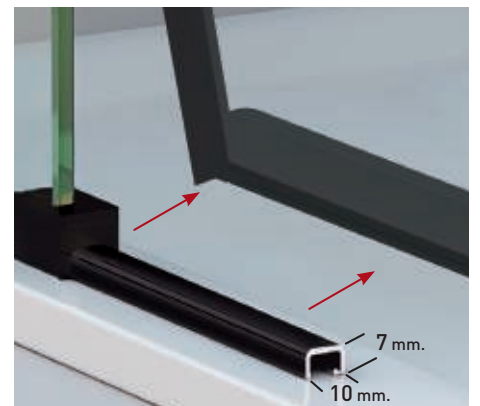

- 

Esesor de vidrio
Puerta / Fijo
6 mm
- 

Reversible en vidrio
transparente
- 

Liberación de puerta
fácil limpieza
- 

Montaje Fácil
Sin taladros
- 

Cercos alineados
Estética + Elegancia
- 

Cerco a pared 30mm
Expansión 2 cm
- 

Cruce de puerta/fijo
Min./ Máj 3/5 cm
- 

Superclean
incluido

Versalles 2PL perfilería negra + Vidrio transparente

- 

Espesor de vidrio Frontal / Lateral
- 

Liberación de puerta fácil limpieza
- 

Montaje Fácil Sin taladros
- 

Cercos alineados Estética + Elegancia
- 

Cerco a pared 30mm Expansión 2 cm
- 

Cruce de puerta/fijo Min./ Máj 3/5 cm
- 

Superclean incluido

Versalles 4P perfilería negra + Vidrio transparente

- 

Esesor de vidrio
Puerta / Fijo
- 

Reversible en vidrio
transparente
- 

Liberación de puerta
fácil limpieza
- 

Montaje Fácil
Sin taladros
- 

Cercos alineados
Estética + Elegancia
- 

Cerco a pared 30mm
Expansión 2 cm
- 

3 cm
5 cm
Cruce de puerta/fijo
Min./ Máx 3/5 cm
- 