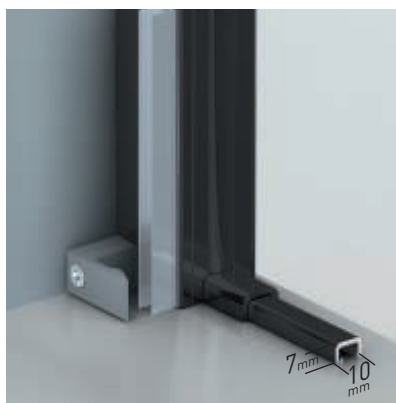

Cruce de puertas
Min./ Máj 4/5 cm
- 

Superclean
incluido

VERSALLES

COLECCIÓN

La nueva perfiles de líneas rectas otorgan a la colección **Versalles** un diseño moderno y singular. Su avanzado sistema de expansión de cercos, capaz de aumentar la medida de la mampara sin incrementar el cerco a pared, conjuga una colección vanguardista, audaz y de marcada personalidad. No precisa taladros para su instalación (excepto angular y semicircular).

*Unión Cerco Vertical + Horizontal.
Expansión 2cm. sin aumentar cerco a pared.

Puerta sin goma magnética.
Doble rodamiento regulable.

Sección perfil a pared + goma de cierre.

Vista Interior perfil superior.
*Nueva fijación vidrio fijo.