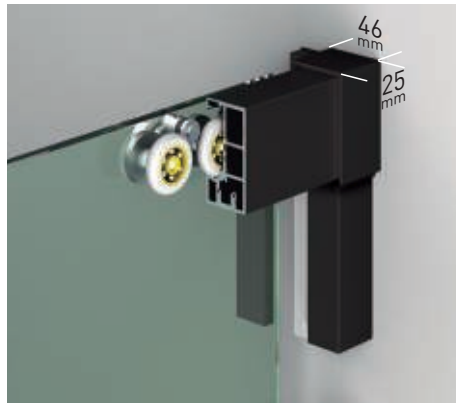

- 

Esesor de vidrio
Puerta / Lateral
- 

Vidrio Fijo
Sin perfil inferior
- 

Liberación de puerta
fácil limpieza
- 

Perfil de Estanqueidad
Alto 7 mm
- 

Cerco a pared U-25
Corrige Desnivel 1,5 cm
- 

Doble Rodamiento
Suave Deslizamiento
- 