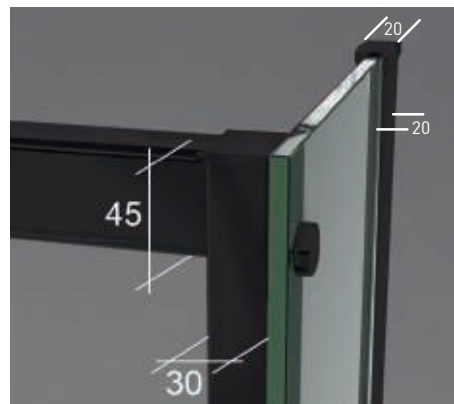

- Espejo de vidrio Frontal / Lateral
- Liberación de puerta fácil limpieza
- Montaje Fácil Sin taladros
- Cercos alineados Estética + Elegancia
- Cerco a pared 30mm Expansión 2 cm
- Cruce de puerta/fijo Min./ Máj 3/5 cm
- Superclean incluido