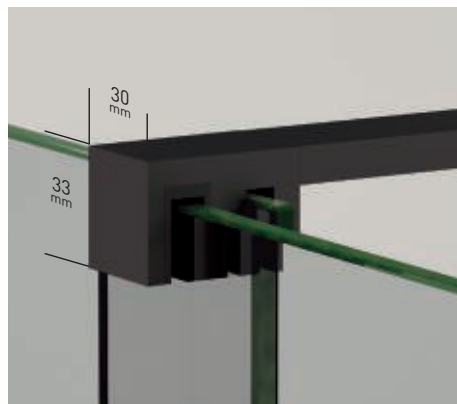

Rodamiento Regulable
con la puerta colocada
- 

Cruce de puertas
Min./ Max 5/7 cm
- 

Cerco a pared U-25
Corrige Desnivel 1 cm
- 

Superclean
incluido

Bristol 2PH perfilería negra + Vidrio transparente

- 

Esesor de vidrio
Puerta / Fijo
- 