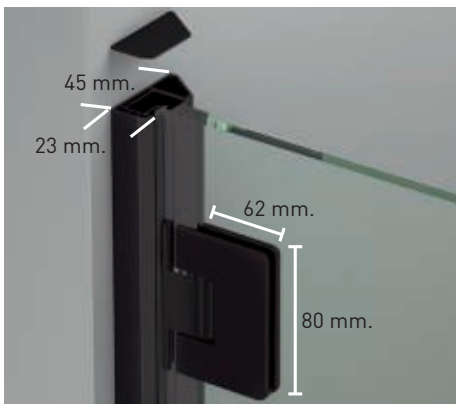

Vidrio Securitizado
Espesor 8 mm

Vierteaguas
Doble goma barrido

Apertura 180°
90° Interior y Exterior

Cerco puerta a pared UL-23
Corrige Desnivel 1cm

Superclean
incluido