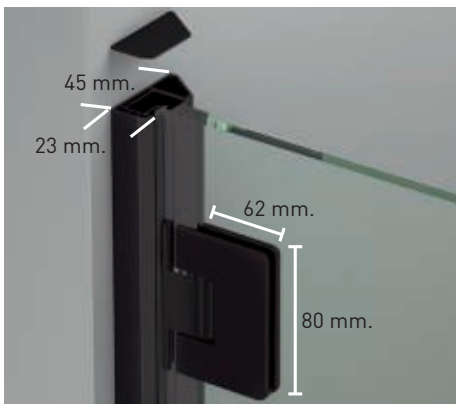

Bisagra rotativa 180°. Apertura 90°+90°.

Bisagra + junquillo de estanqueidad.

Bisagra angular. Apertura 90°+90°.

Brazo de sujeción extensible 63-100 cm.

Perfil de estanqueidad + vierteaguas doble ala.

Detalle de tirador.

ORIÓN COLECCIÓN

CROMO

NEGRO MATE

Orión Sport perfiles negra + Impresión digital nº57 negro

Orión Sport perfilería negra + Vidrio transparente

Vidrio Securitizado
Espesor 8 mm

Vierteaguas
Doble goma barrido

Apertura 180°
90° Interior y Exterior