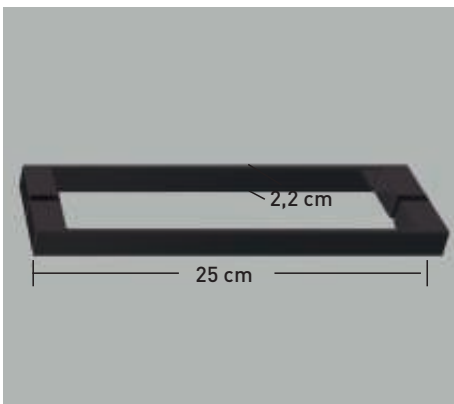

- 

Esesor de vidrio Frontal / Lateral
- 

Cierre Magnético
- 

Sistema Elevable Evita Roce de Gomas
- 

Cerco a pared UL-25 Apertura 180°
- 

Cerco a pared UL-25 Corrige Desnivel 1cm
- 

Superclean incluido

Praga 2PF perfilería negra + Vidrio transparente