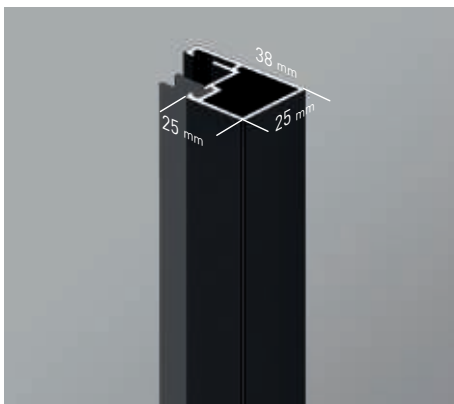

Cruce de puertas
Mín./ Máx 5/7 cm

Cerco a pared U-25
Corrige Desnivel 1 cm

Superclean
incluido

Bristol 2P perfilera negra + Vidrio transparente

- 

Espeesor de vidrio
Puerta / Fijo
- 

Vidrio Fijo
Sin Perfil Inferior
- 