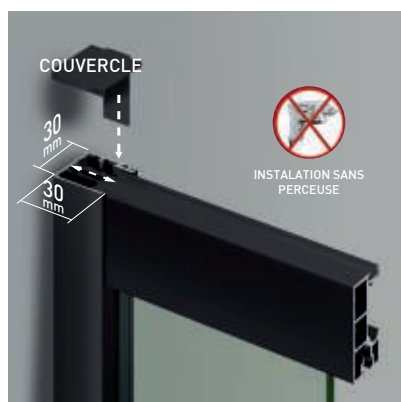

- 

Esesor de vidrio
Puerta / Fijo
- 

Vidrio Fijo
Sin perfil inferior
- 

Liberación de puerta
fácil limpieza
- 

Perfil de Estanqueidad
Alto 7 mm
- 

Cerco a pared U-25
Corrige Desnivel 1,5 cm
- 

Doble Rodamiento
Suave Deslizamiento
- 

Cruce de puertas
Min./ Máj 4/5 cm
- 

Superclean
incluido

VERSALLES

COLECCIÓN

La nueva perfiles de líneas rectas otorgan a la colección **Versalles** un diseño moderno y singular. Su avanzado sistema de expansión de cercos, capaz de aumentar la medida de la mampara sin incrementar el cerco a pared, conjuga una colección vanguardista, audaz y de marcada personalidad. No precisa taladros para su instalación (excepto angular y semicircular).

*Unión Cerco Vertical + Horizontal.
Expansión 2cm. sin aumentar cerco a pared.

Puerta sin goma magnética.
Doble rodamiento regulable.

Sección perfil a pared + goma de cierre.

Vista Interior perfil superior.
*Nueva fijación vidrio fijo.