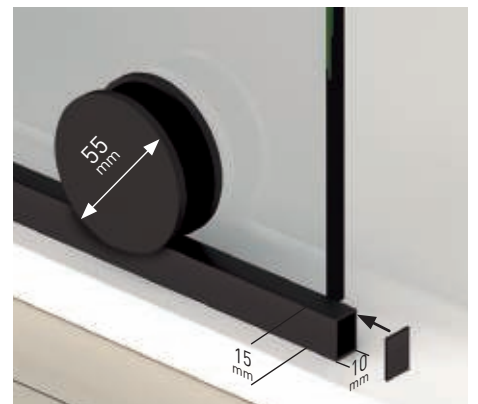

Rodamiento Regulable
con la puerta colocada
- 

Cruce de puertas
Min./ Max 5/7 cm
- 

Cerco a pared U-25
Corrige Desnivel 1 cm
- 

Superclean
incluido

Bristol 2PH perfilería negra + Vidrio transparente

- 

Esesor de vidrio
Puerta / Fijo
- 