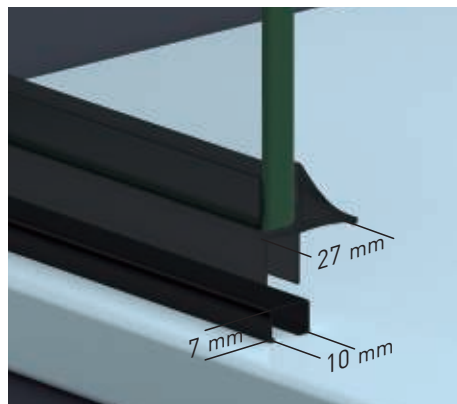

- 

Esesor de vidrio
Puerta / Fijo
- 

Cierre
Magnético
- 

Sistema Elevable
Evita Roca de Gomas
- 

Cerco a pared UL-25
Apertura 180°
- 

Cerco a pared UL-25
Corrige Desnivel 1cm
- 

Superclean
incluido

Praga Angular 3P perfilaría negra + Vidrio transparente