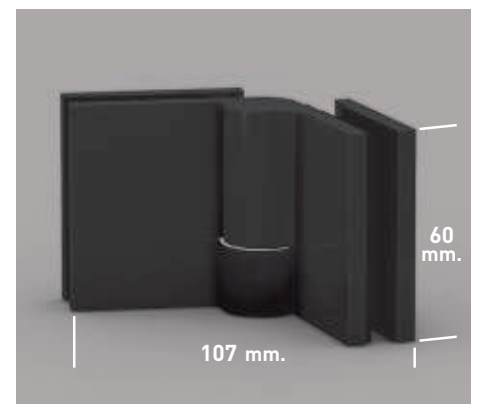

Detalle tirador H, para anchos > 75 cm.

P R A G A COLECCIÓN

CROMO

NEGRO MATE

Praga Angular 3P perfilería negra + Vidrio transparente

Praga Sport perfilería negra + Vidrio transparente

Esesor de vidrio
Puerta / Fijo