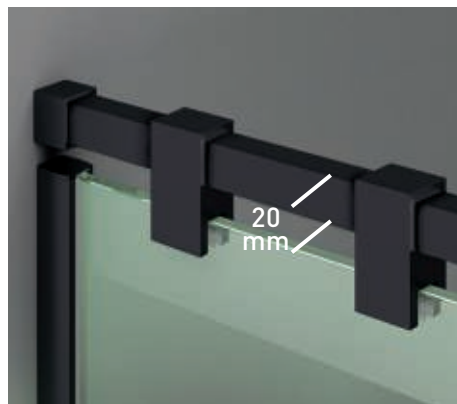

Sistema Elevable
Evita Roca de Gomas
- 

Apertura 180°
90° Interior y 90° Exterior
- 

Cerco a pared UL-25
Corrige Desnivel 1cm
- 

Vierteaguas
Doble goma barrido
- 

Superclean
incluido

Arizona 1PL perfilería negra + Vidrio transparente

- 

Espesor de vidrio Frontal / Lateral
- 

Sistema Elevable Evita Roce de Gomas
- 

Cierre Magnético
- 

Vierteaguas Doble goma barrido
- 

Apertura 180° 90° Interior y 90° Exterior
- 

Cerco lateral UL-25 Corrige Desnivel 1 cm
- 

Superclean incluido

Arizona 1P+F perfilería negra + Vidrio transparente

- 

6 mm
Vidrio Securitizado
Espesor 6 mm
- 

Sistema Elevable
Evita Roca de Gomas
- 

Cierre Magnético
Frontal
- 

Vierteaguas
Doble goma barrido
- 

Apertura 180°
90° Interior y 90° Exterior
- 

Cerco a pared UL-25
Corrige Desnivel 1 cm
- 

Superclean
incluido

Arizona Articulada perfilería negra + Vidrio transparente

- 

6 mm
Vidrio Securitizado
Espesor 6 mm
- 