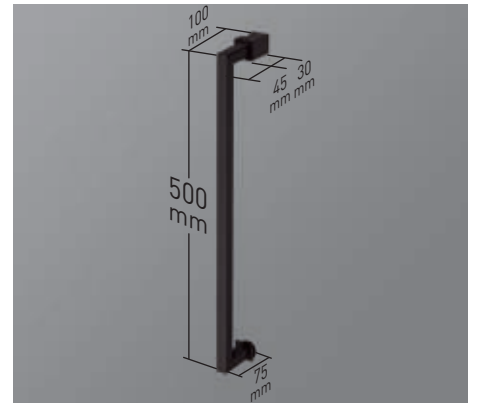

Perfil de Estanqueidad
Alto 7 mm
- 

Cerco a pared U-25
Corrige Desnivel 1,5 cm
- 

Doble Rodamiento
Suave Deslizamiento
- 

Cruce de puertas
Mín./ Máj 4/5 cm
- 

Superclean
incluido

Estambul 2PL perfilería negra + Vidrio transparente