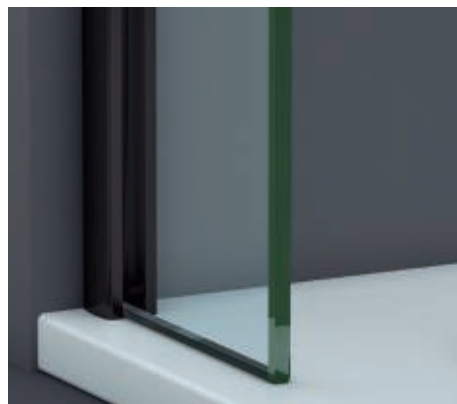

- **6**
  mm
  Vidrio Securitizado
  Espesor 6 mm
- **8**
  mm
  Vidrio Securitizado
  Espesor 8 mm
- **10**
  mm
  Vidrio Securitizado
  Espesor 10 mm
- Vidrio Fijo
  Sin perfil inferior
- Brazo de Sujeción
  Extensible
- **20**
  mm
  Cerro a pared U-20
  Corrige Desnivel 1 cm
- Superclean
  incluido