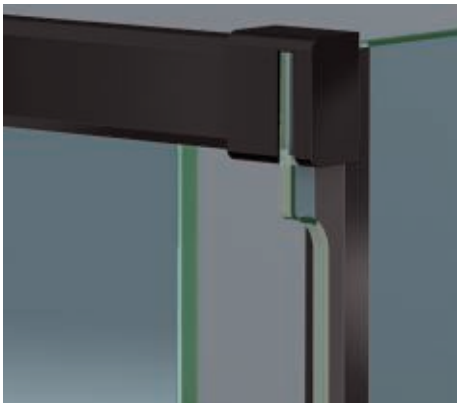

- 

Esesor de vidrio
Puerta / Lateral
- 

Vidrio Fijo
Sin perfil inferior
- 

Liberación de puerta
fácil limpieza
- 

Perfil de Estanqueidad
Alto 7 mm
- 

Cerco a pared U-25
Corrige Desnivel 1,5 cm
- 

Doble Rodamiento
Suave Deslizamiento
- 