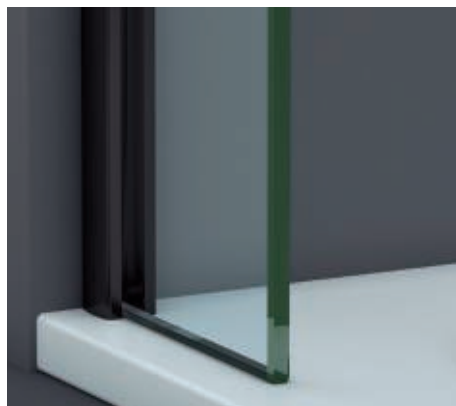

- **6**
  mm
  Vidrio Securitizado
  Espesor 6 mm
- **8**
  mm
  Vidrio Securitizado
  Espesor 8 mm
- **10**
  mm
  Vidrio Securitizado
  Espesor 10 mm
- Vidrio Fijo
  Sin perfil inferior
- Brazo de Sujeción
  Horizontal
- **20**
  mm
  Cercos a pared U-20
  Corrige Desnivel 1 cm
- Superclean
  incluido