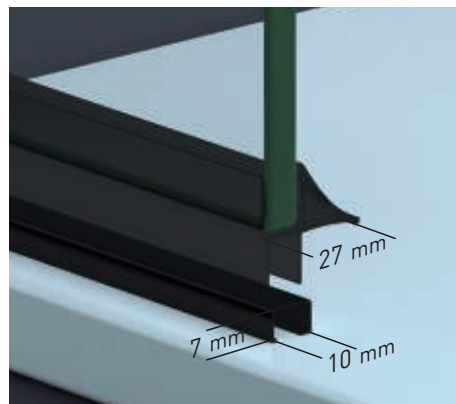

- **6 mm**
  Vidrio Securitizado
  Espesor 6 mm
- Sistema Elevable
  Evita Roce de Gomas
- Cierre Magnético
  Angular
- Vierteaguas
  Doble goma barrido
- Apertura 180°
  90° Interior y 90° Exterior
- Cerco a pared UL-25
  Corrige Desnivel 1 cm
- Superclean
  incluido