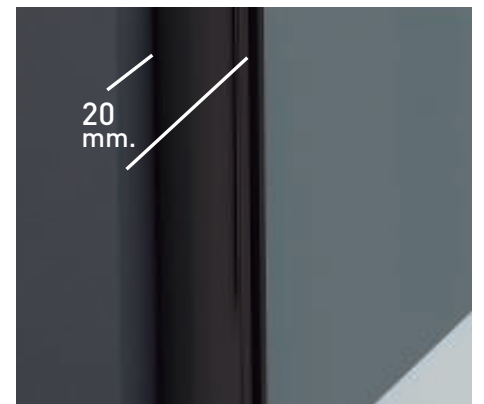

Vidrio
enmarcado

Brazo de Sujeción
Extensible

Cerco a pared doble UL-25
Corrige Desnivel 1 cm

Superclean
incluido

Módena E perfilería negra + Vidrio transparente

- 

6
mm
Vidrio Securitizado
Espesor 6 mm
- 

8
mm
Vidrio Securitizado
Espesor 8 mm
- 