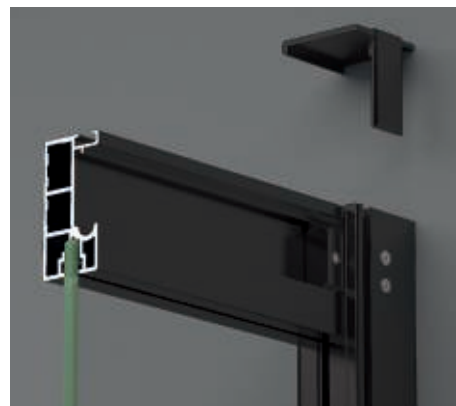

Detalle tope de cierre + perfil inferior.

Detalle de tirador.

VERSALLES COLECCIÓN

CROMO

NEGRO MATE

BLANCO

Versalles Angular perfilería negra + Vidrio transparente

Versalles 2P perfilería negra + Vidrio transparente

- 

Esesor de vidrio
Puerta / Fijo
6 mm
- 

Reversible en vidrio
transparente
- 

Liberación de puerta
fácil limpieza
- 

Montaje Fácil
Sin taladros
- 

Cercos alineados
Estética + Elegancia
- 

Cerco a pared 30mm
Expansión 2 cm
- 

Cruce de puerta/fijo
Min./ Máj 3/5 cm
- 

Superclean
incluido

Versalles 2PL perfilería negra + Vidrio transparente

- 

Espesor de vidrio Frontal / Lateral
- 

Liberación de puerta fácil limpieza
- 

Montaje Fácil Sin taladros
- 