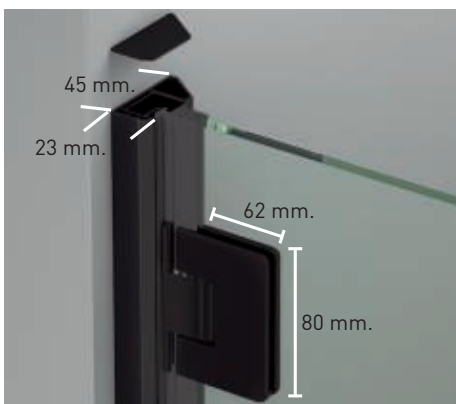

- 

Esesor de vidrio
Puerta / Fijo
- 

Cierre
Magnético
- 

Vierteaguas
Doble goma barrido
- 

Apertura 180°
90° Interior y Exterior
- 

Cerco puerta a pared UL-23
Corrige Desnivel 1cm
- 

Cerco fijo a pared U-20
Corrige Desnivel 1cm
- 

Superclean
incluido

Orión 1PL perfilería negra + Vidrio transparente

- 

Esesor de vidrio
Puerta / Fijo
- 

Cierre
Magnético
- 

Vierteaguas
Doble goma barrido
- 

Apertura 180°
90° Interior y Exterior
- 

Cerco puerta a pared UL-23
Corrige Desnivel 1cm
- 