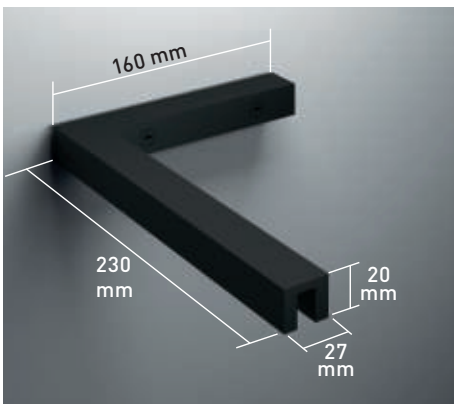

Brazo de Sujeción
Horizontal
- 

20
mm
Cercos a pared U-20
Corrige Desnivel 1 cm
- 

Superclean
incluido

Módena CP perfilería negra + Vidrio transparente

Vidrio Securitizado
Espesor 6 mm

Vidrio Securitizado
Espesor 8 mm

Vidrio
enmarcado

Brazo de Sujeción
Extensible

Cerco a pared doble UL-25
Corrige Desnivel 1 cm

Superclean
incluido

Módena E perfilería negra + Vidrio transparente

- 

6
mm
Vidrio Securitizado
Espesor 6 mm
- 

8
mm
Vidrio Securitizado
Espesor 8 mm
- 