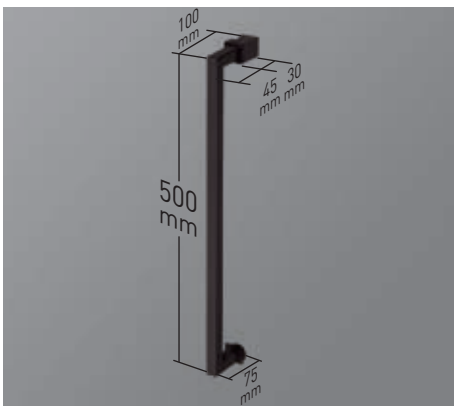

- 

Esesor de vidrio
Puerta / Fijo
- 

Vidrio Fijo
Sin perfil inferior
- 

Liberación de puerta
fácil limpieza
- 

Perfil de Estanqueidad
Alto 7 mm
- 

Cerco a pared U-25
Corrige Desnivel 1,5 cm
- 

Doble Rodamiento
Suave Deslizamiento
- 