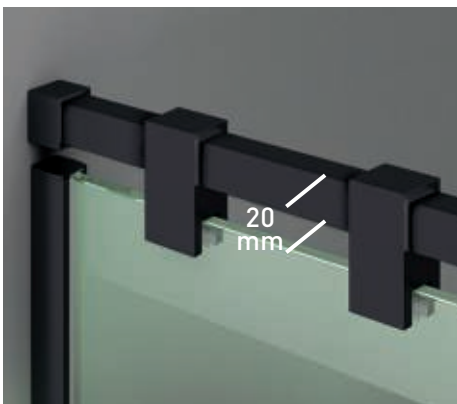

Vierteaguas
Doble goma barrido
- 

Apertura 180°
90° Interior y Lineal
- 

Cerco fijo a pared UL-23
Corrige Desnivel 1 cm
- 

Superclean
incluido

Orión Articulada perfilería negra + Vidrio transparente

- 

Esesor de vidrio
Puerta / Fijo
- 

Cierre
Magnético
- 

Apertura 180°
90° Interior y Exterior
- 

Cerco fijo a pared UL-23
Corrige Desnivel 1 cm
- 

Vierteaguas
Doble goma barrido
- 

Superclean
incluido

Orión 1PF perfilería negra + Vidrio transparente

- 

Esesor de vidrio
Puerta / Fijo
- 

Cierre
Magnético
- 

Vierteaguas
Doble goma barrido
- 

Apertura 180°
90° Interior y Exterior
- 

Cerco puerta a pared UL-23
Corrige Desnivel 1cm
- 

Cerco fijo a pared U-20
Corrige Desnivel 1cm
- 