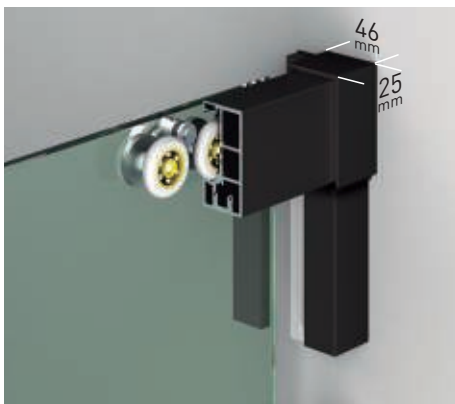

- 

Esesor de vidrio
Puerta / Fijo
- 

Vidrio Fijo
Sin perfil inferior
- 

Liberación de puerta
fácil limpieza
- 

Perfil de Estanqueidad
Alto 7 mm
- 

Cerco a pared U-25
Corrige Desnivel 1,5 cm
- 

Doble Rodamiento
Suave Deslizamiento
- 

Cruce de puertas
Min./ Májx 4/5 cm
- 

Superclean
incluido

Estambul 2P perfilera negra + Vidrio transparente

- 

Esesor de vidrio
Puerta / Fijo
8 mm
- 

Vidrio Fijo
Sin perfil inferior
- 

Liberación de puerta
fácil limpieza
- 