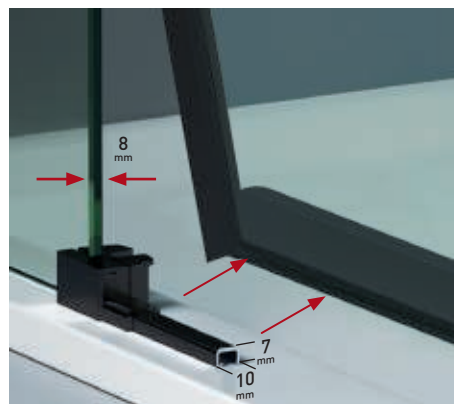

- 

Esesor de vidrio
Puerta / Fijo
- 

Vidrio Fijo
Sin perfil inferior
- 

Liberación de puerta
fácil limpieza
- 

Perfil de Estanqueidad
Alto 7 mm
- 

Cerco a pared U-25
Corrige Desnivel 1,5 cm
- 

Doble Rodamiento
Suave Deslizamiento
- 