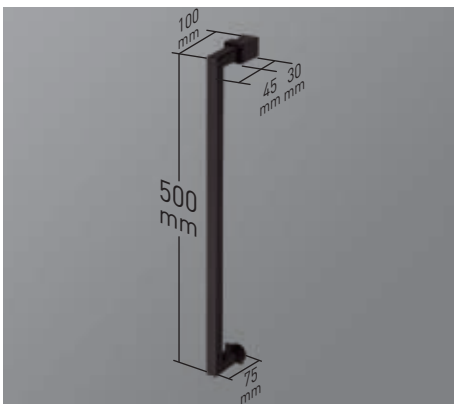

- Esesor de vidrio
  Puerta / Fijo
- Vidrio Fijo
  Sin perfil inferior
- Liberación de puerta
  fácil limpieza
- Perfil de Estanqueidad
  Alto 7 mm
- Cerco a pared U-25
  Corrige Desnivel 1,5 cm
- Doble Rodamiento
  Suave Deslizamiento
- Cruce de puertas
  Min./ Máj 4/5 cm
- Superclean
  incluido