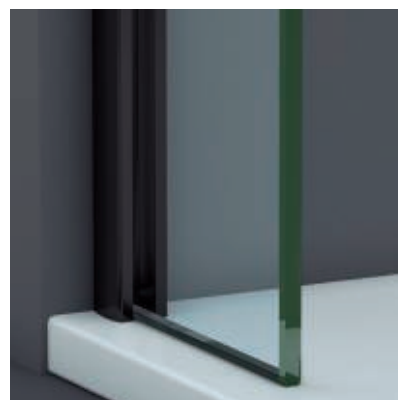

Cerco a pared UL-25 modelo CP (cerco perimetral) corrige desnivel de paredes.

Sección cerco a pared U-20. Corrige desnivel en paredes.

Vidrio con film protector en base, sin perfil inferior.

Brazo de sujeción extensible 63-100 cm.