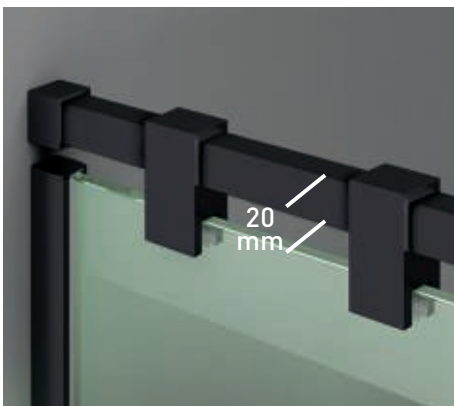

- **6**
  mm
  Vidrio Securitizado
  Espesor 6 mm
- **8**
  mm
  Vidrio Securitizado
  Espesor 8 mm
- **10**
  mm
  Vidrio Securitizado
  Espesor 10 mm
- Vidrio Fijo
  Sin perfil inferior
- Brazo de Sujeción
  Horizontal
- **20**
  mm
  Cerro a pared U-20
  Corrige Desnivel 1 cm
- Superclean
  incluido