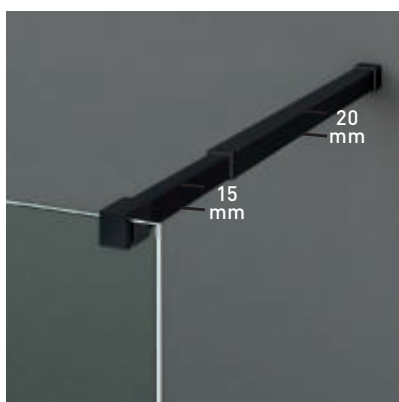

Cerco a pared UL-25 modelo CP (cerco perimetral) corrige desnivel de paredes.

Sección cerco a pared U-20. Corrige desnivel en paredes.

Vidrio con film protector en base, sin perfil inferior.

Brazo de sujeción extensible 63-100 cm.