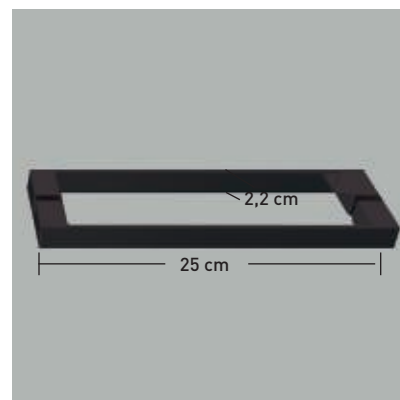

Sección cerco a pared + eje de giro 180°. Corrige desnivel de paredes 1cm.

Cerco a pared + eje de giro 180°.

Cierre magnético. Modelo angular.

Bisagra plegable 180°. Elevable 3mm.

Perfil de estanqueidad + vierteaguas doble ala.