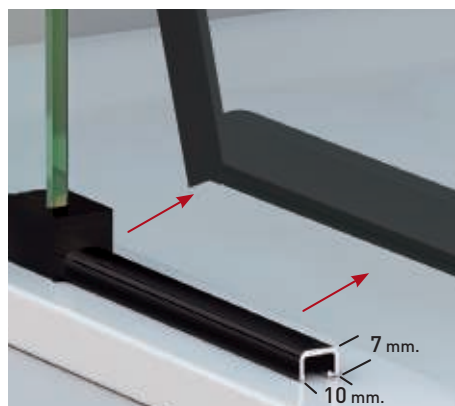

Reversible en vidrio
transparente
- 

Liberación de puerta
fácil limpieza
- 

Montaje Fácil
Sin taladros
- 

Cercos alineados
Estética + Elegancia
- 

Cerco a pared 30mm
Expansión 2 cm
- 

3 cm
5 cm
Cruce de puerta/fijo
Min./ Máx 3/5 cm
- 

Superclean
incluido

Versalles 4PL perfilería negra + Vidrio transparente

- 

Espejo de vidrio Frontal / Lateral
- 

Liberación de puerta fácil limpieza
- 

Montaje Fácil Sin taladros
- 

Cercos alineados Estética + Elegancia
- 

Cerco a pared 30mm Expansión 2 cm
- 

Cruce de puerta/fijo Min./ Máj 3/5 cm
- 

Superclean incluido

Versalles Angular perfilería negra + Vidrio transparente

- 

Esesor de vidrio
Puerta / Fijo
- 

Liberación de puerta
fácil limpieza
- 