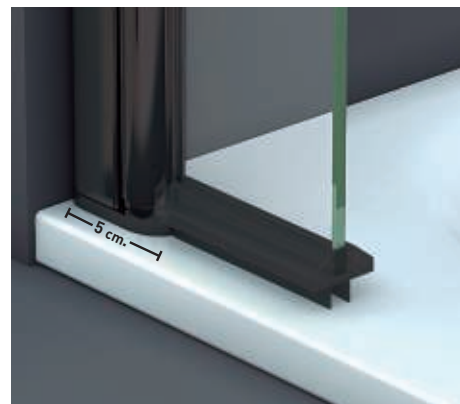

- **6 mm**
  Vidrio Securitizado
  Espesor 6 mm
- Sistema Elevable
  Evita Roca de Gomas
- Cierre Magnético
  Frontal
- Vierteaguas
  Doble goma barrido
- Apertura 180°
  90° Interior y 90° Exterior
- Cerco a pared UL-25
  Corrige Desnivel 1cm
- Superclean
  incluido