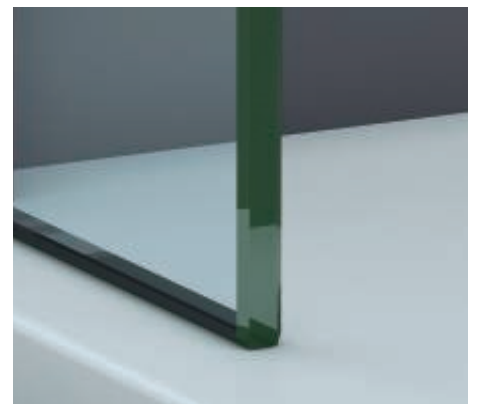

- **6**
  mm
  Vidrio Securitizado
  Espesor 6 mm
- **8**
  mm
  Vidrio Securitizado
  Espesor 8 mm
- **10**
  mm
  Vidrio Securitizado
  Espesor 10 mm
- Vidrio Fijo
  Sin perfil inferior
- Brazo de Sujeción
  Extensible
- **20**
  mm
  Cerro a pared U-20
  Corrige Desnivel 1 cm
- Superclean
  incluido