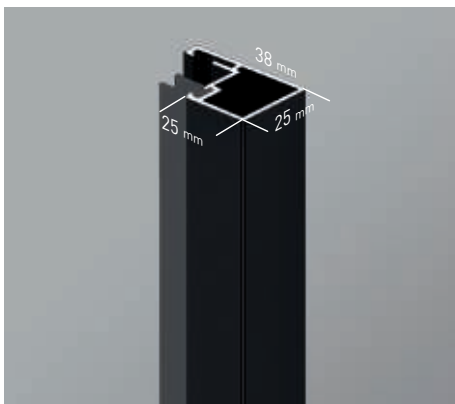

- Esesor de vidrio
  Puerta / Fijo
- Vidrio Fijo
  Sin perfil inferior
- Liberación de puerta
  fácil limpieza
- Perfil de Estanqueidad
  Alto 7 mm
- Cerco a pared U-25
  Corrige Desnivel 1,5 cm
- Doble Rodamiento
  Suave Deslizamiento
- Cruce de puertas
  Mín./ Máj 4/5 cm
- Superclean
  incluido