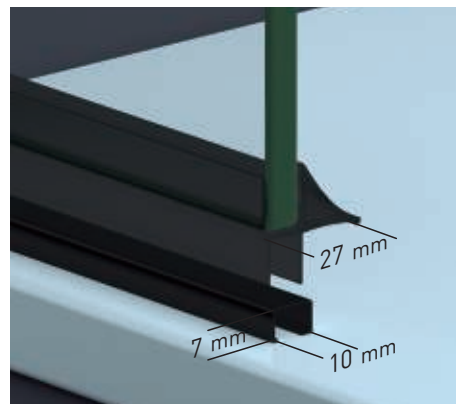

Apertura 180°
90° Interior y Exterior

Cerco puerta a pared UL-23
Corrige Desnivel 1cm

Superclean
incluido

Arizona Sport + F perfilería negra + Vidrio transparente

- 

8 mm
Espesor de vidrio
Puerta / Fijo
- 