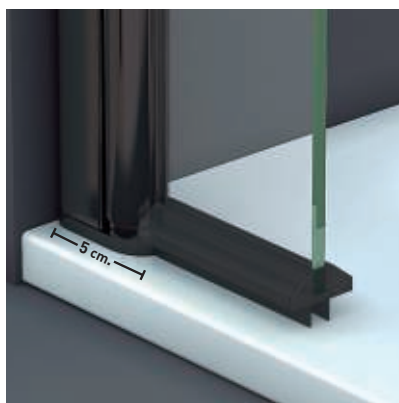

Vierteaguas con doble goma. Modelo Sport.