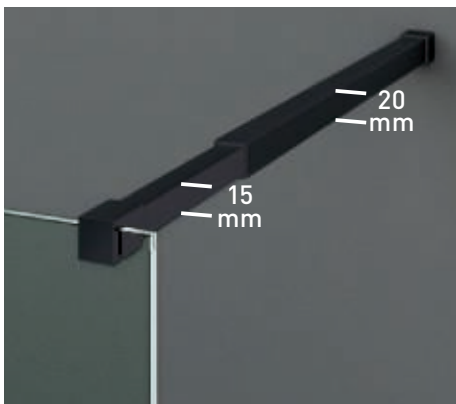

Cerco a pared UL-25 modelo CP (cerco perimetral) corrige desnivel de paredes.

Sección cerco a pared U-20. Corrige desnivel en paredes.

Vidrio con film protector en base, sin perfil inferior.

Brazo de sujeción extensible 63-100 cm.

Detalle barra de sujeción horizontal.

Escuadra de sujeción.

MÓDENA COLECCIÓN

Móderna CC perfilería negra + Impresión Digital nº66 Negro

Módena CC perfilería negra + Vidrio transparente

- 

6
mm
Vidrio Securitizado
Espesor 6 mm
- 

8
mm
Vidrio Securitizado
Espesor 8 mm
- 

10
mm
Vidrio Securitizado
Espesor 10 mm
- 

Vidrio Fijo
Sin perfil inferior
- 

Brazo de Sujeción
Extensible
- 

20
mm
Cerro a pared U-20
Corrige Desnivel 1 cm
- 

Superclean
incluido