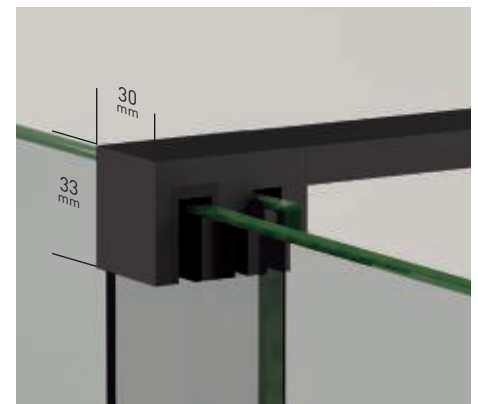

Vidrio Fijo
Sin Perfil Inferior
- 

Rodamiento Regulable
con la puerta colocada
- 

Cruce de puertas
Mín./ Máx 5/7 cm
- 

Cerco a pared U-25
Corrige Desnivel 1 cm
- 

Superclean
incluido

Bristol 2PL perfilería negra + Vidrio transparente