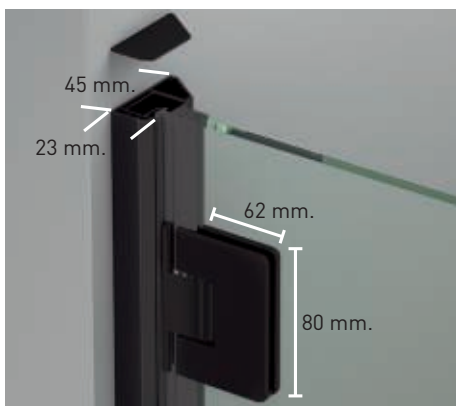

- **8 mm**
  Vidrio Securitizado
  Espesor 8 mm
- Vierteaguas
  Doble goma barrido
- Cierre
  Magnético
- Apertura 180°
  90° Interior y Exterior
- **23 mm**
  Cercos puerta a pared UL-23
  Corrige Desnivel 1cm
- Superclean
  incluido