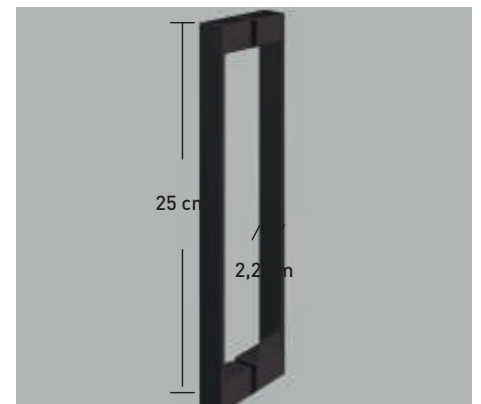

Sistema Elevable
Evita Roce de Gomas

Cerco a pared UL-25
Apertura 180°

Cerco a pared UL-25
Corrige Desnivel 1cm

Superclean
incluido

Praga 2P perfilería negra + Vidrio transparente

- 

Espe-
sor de vidrio
Puerta / Fijo
- 