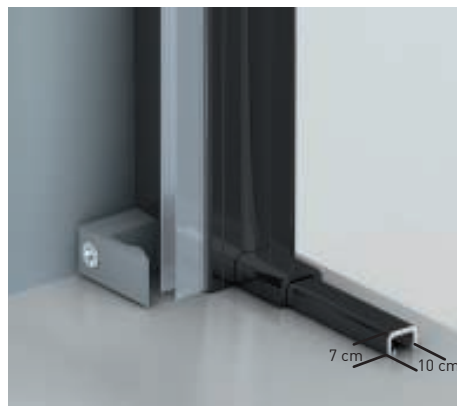

Cruce de puertas
Min./ Máj 4/5 cm
- 

Superclean
incluido

VERSALLES

COLECCIÓN

La nueva perfiles de líneas rectas otorgan a la colección **Versalles** un diseño moderno y singular. Su avanzado sistema de expansión de cercos, capaz de aumentar la medida de la mampara sin incrementar el cerco a pared, conjuga una colección vanguardista, audaz y de marcada personalidad. No precisa taladros para su instalación (excepto angular y semicircular).

*Unión Cerco Vertical + Horizontal.
Expansión 2cm. sin aumentar cerco a pared.

Puerta sin goma magnética.
Doble rodamiento regulable.

Sección perfil a pared + goma de cierre.

Vista Interior perfil superior.
*Nueva fijación vidrio fijo.

Detalle tope de cierre + perfil inferior.

Detalle de tirador.

VERSALLES COLECCIÓN

CROMO

NEGRO MATE

BLANCO

Versalles Angular perfilería negra + Vidrio transparente

Versalles 2P perfilería negra + Vidrio transparente

- 

Esesor de vidrio
Puerta / Fijo
6 mm
- 

Reversible en vidrio
transparente
- 

Liberación de puerta
fácil limpieza
- 

Montaje Fácil
Sin taladros
- 

Cercos alineados
Estética + Elegancia
- 

Cerco a pared 30mm
Expansión 2 cm
- 