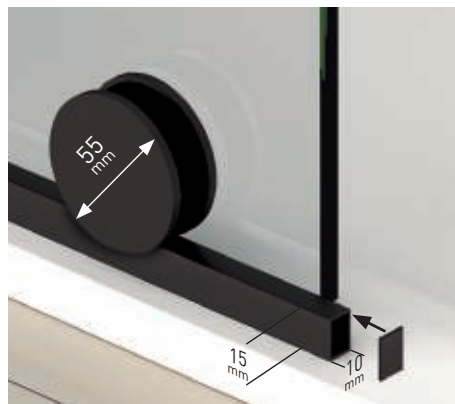

Rodamiento + Sección perfil inferior.

Brazo de sujeción.

Rodamiento + tope fin de carrera.

Lateral fijo + cruceta de sujeción.

Sección de cerco de cierre a pared + goma de cierre.

Detalle de tirador.

BRISTOL COLECCIÓN

CROMO

NEGRO MATE

Bristol Sport perfilería negra + Vidrio transparente

Bristol Sport perfilería negra + Decorado Arenado nº 112

Esesor de vidrio
Puerta / Fijo

Vidrio Fijo
Sin perfil inferior

Rodamiento Regulable
con la puerta colocada