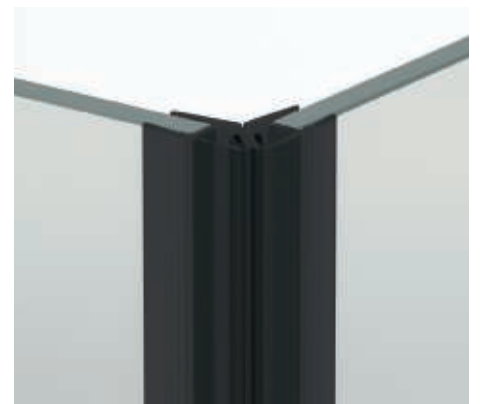

- **6 mm**
  Vidrio Securitizado
  Espesor 6 mm
- Sistema Elevable
  Evita Roce de Gomas
- Cierre Magnético
  Angular
- Vierteaguas
  Doble goma barrido
- Apertura 180°
  90° Interior y 90° Exterior
- Cerco a pared UL-25
  Corrige Desnivel 1 cm
- Superclean
  incluido