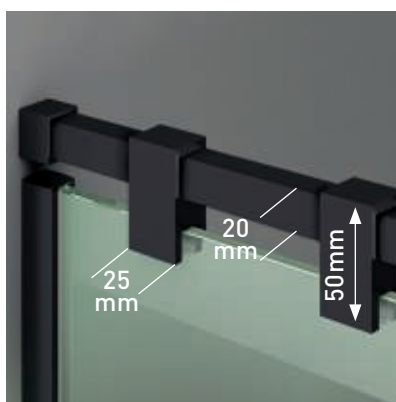

Cerco a pared UL-25 modelo CP (cerco perimetral) corrige desnivel de paredes.

Sección cerco a pared U-20. Corrige desnivel en paredes.

Vidrio con film protector en base, sin perfil inferior.

Brazo de sujeción extensible 63-100 cm.