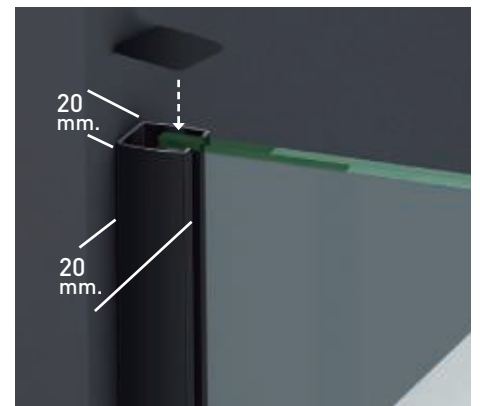

- **6**
  mm
  Vidrio Securitizado
  Espesor 6 mm
- **8**
  mm
  Vidrio Securitizado
  Espesor 8 mm
- **10**
  mm
  Vidrio Securitizado
  Espesor 10 mm
- Vidrio Fijo
  Sin perfil inferior
- Brazo de Sujeción
  Horizontal
- **20**
  mm
  Cercos a pared U-20
  Corrige Desnivel 1 cm
- Superclean
  incluido