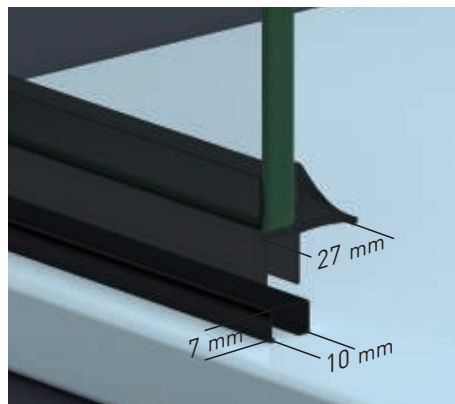

Cierre
Magnético
- 

Sistema Elevable
Evita Roca de Gomas
- 

Cerco a pared UL-25
Apertura 180°
- 

Cerco a pared UL-25
Corrige Desnivel 1cm
- 

Superclean
incluido

Praga 2PL perfilaría negra + Vidrio transparente