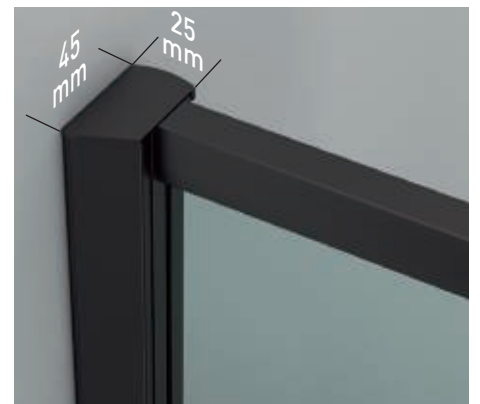

Vidrio Securitizado
Espesor 6 mm

Vidrio Securitizado
Espesor 8 mm

Vidrio
enmarcado

Brazo de Sujeción
Extensible

Cerco a pared doble UL-25
Corrige Desnivel 1 cm

Superclean
incluido