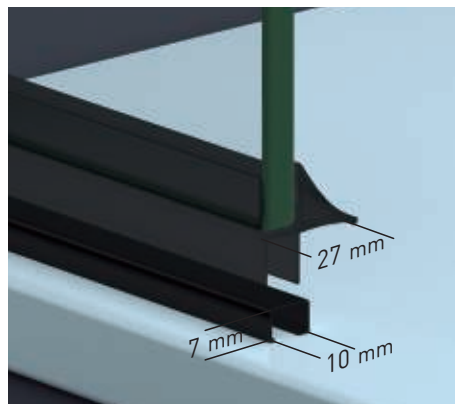

Esesor de vidrio
Puerta / Fijo

Vierteaguas
Doble goma barrido

Apertura 180°
90° Interior y Exterior

Cerco fijo a pared UL-23
Corrige Desnivel 1 cm

Superclean
incluido