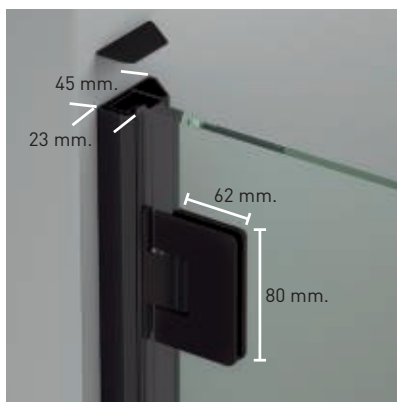

ORIÓN

COLECCIÓN

El atractivo y elegancia de la bisagra Orión, viene dado por la estética de su diseño, con apertura 180°, 90° interior + 90° exterior, que aporta un plus de comodidad propio de los estilos más vanguardistas, invitando a disfrutar en el baño momentos de placer y relax.

Bisagra rotativa 180°. Apertura 90°+90°.