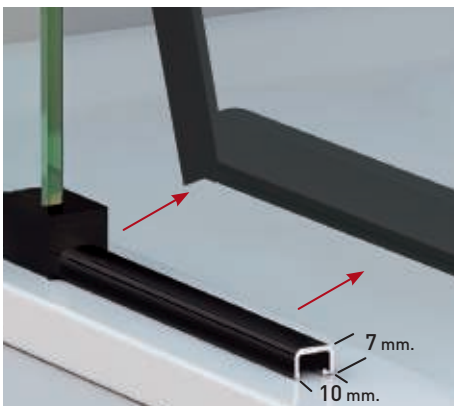

Detalle tope de cierre + perfil inferior.

Detalle de tirador.

VERSALLES COLECCIÓN

CROMO

NEGRO MATE

BLANCO

Versalles Angular perfilería negra + Vidrio transparente

Versalles 2P perfilería negra + Vidrio transparente

- 

Esesor de vidrio
Puerta / Fijo
6 mm
- 

Reversible en vidrio
transparente
- 

Liberación de puerta
fácil limpieza
- 

Montaje Fácil
Sin taladros
- 

Cercos alineados
Estética + Elegancia
- 

Cerco a pared 30mm
Expansión 2 cm
- 

Cruce de puerta/fijo
Min./ Máj 3/5 cm
- 

Superclean
incluido

Versalles 2PL perfilería negra + Vidrio transparente

- 

Espesor de vidrio Frontal / Lateral
- 

Liberación de puerta fácil limpieza
- 

Montaje Fácil Sin taladros
- 