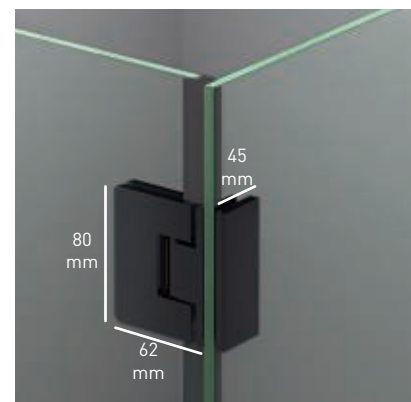

Vierteaguas
Doble goma barrido
- 

Superclean
incluido

ORIÓN

COLECCIÓN

El atractivo y elegancia de la bisagra Orión, viene dado por la estética de su diseño, con apertura 180°, 90° interior + 90° exterior, que aporta un plus de comodidad propio de los estilos más vanguardistas, invitando a disfrutar en el baño momentos de placer y relax.

Bisagra rotativa 180°. Apertura 90°+90°.

Bisagra + junquillo de estanqueidad.

Bisagra angular. Apertura 90°+90°.

Brazo de sujeción extensible 63-100 cm.

Perfil de estanqueidad + vierteaguas doble ala.

Detalle de tirador.