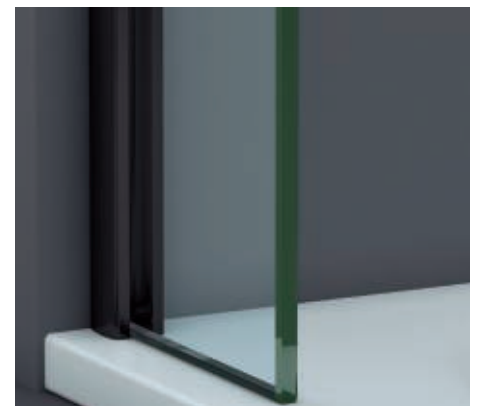

Perfil de Estanqueidad
Alto 7 mm
- 

Cerco a pared U-25
Corrige Desnivel 1,5 cm
- 

Doble Rodamiento
Suave Deslizamiento
- 

Cruce de puertas
Mín./ Máj 4/5 cm
- 

Superclean
incluido

Estambul Angular perfilería negra + Vidrio transparente