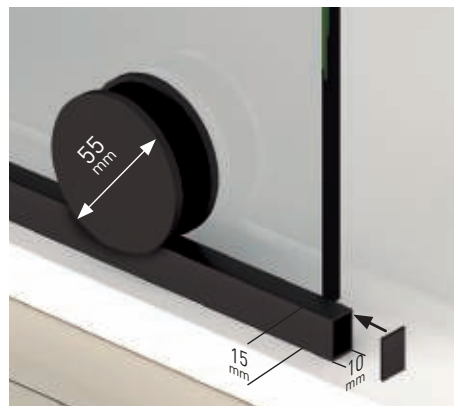

- Esesor de vidrio
  Puerta / Fijo
  8 mm
- Vidrio Fijo
  Sin perfil inferior
- Rodamiento Regulable
  con la puerta colocada
- Cruce de puertas
  Min./ Máj 5/7 cm
- Cerco a pared U-25
  Corrige Desnivel 1 cm
- Superclean
  incluido