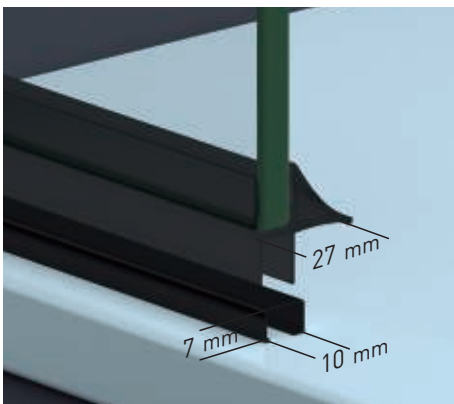

Sistema Elevable
Evita Roce de Gomas

Cerco a pared UL-25
Apertura 180°

Cerco a pared UL-25
Corrige Desnivel 1cm

Superclean
incluido

Praga 2P perfilería negra + Vidrio transparente

- 

Espe-
sor de vidrio
Puerta / Fijo
- 