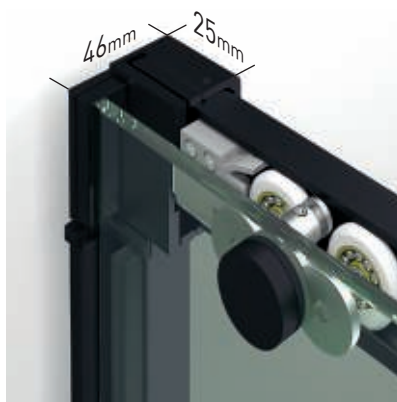

ESTAMBUL

COLECCIÓN

El nuevo diseño de la colección **Estambul** con perfiles de líneas rectas y tirador de estilizado diseño, dota a la colección de una elegancia y estética singular, conformando un diseño audaz y siempre elegante.

La incorporación de vidrio 8mm, es también un aliado perfecto para elevar la colección a las máximas cotas de calidad.

Tope fin de carrera. Vista interior.