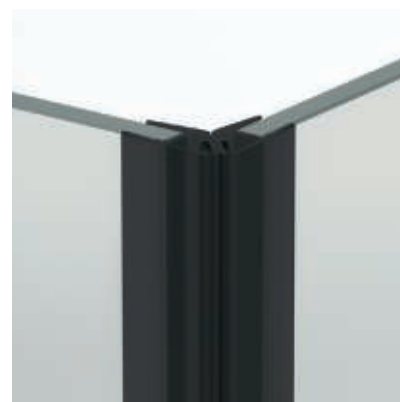

Cierre magnético. Modelo angular.