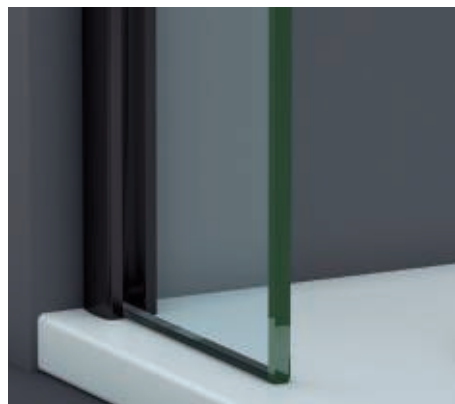

Vidrio
enmarcado

Brazo de Sujeción
Extensible

Cerco a pared doble UL-25
Corrige Desnivel 1 cm

Superclean
incluido

Módena E perfilería negra + Vidrio transparente

- 

6
mm
Vidrio Securitizado
Espesor 6 mm
- 

8
mm
Vidrio Securitizado
Espesor 8 mm
- 