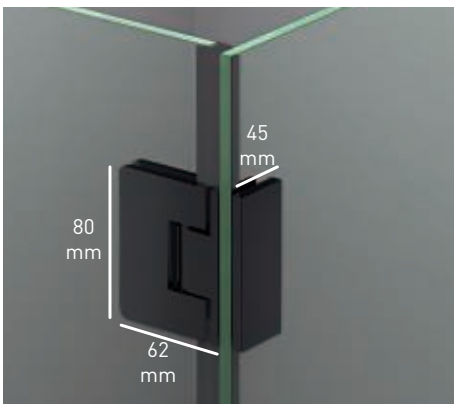

Vierteaguas
Doble goma barrido

Apertura 180°
90° Interior y Exterior

Cerco fijo a pared UL-23
Corrige Desnivel 1 cm

Superclean
incluido

Orión V perfilera negra + Vidrio transparente

- 

Esesor de vidrio
Puerta / Fijo
- 

Vierteaguas
Doble goma barrido
- 

Apertura 180°
90° Interior y Lineal
- 

Cerco fijo a pared UL-23
Corrige Desnivel 1 cm
- 

Superclean
incluido

Orión Articulada perfilería negra + Vidrio transparente

- 

Esesor de vidrio
Puerta / Fijo
- 