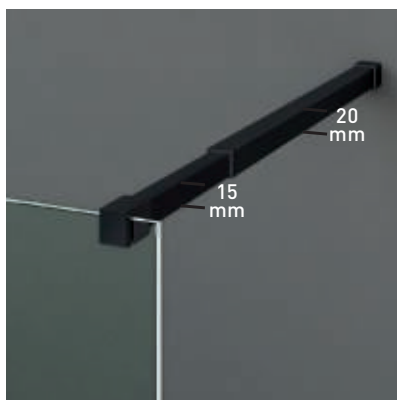

Arizona Sport + F perfilería negra + Vidrio transparente

- 

Esesor de vidrio
Puerta / Fijo
- 

Sistema Elevable
Evita Roca de Gomas
- 

Apertura 180°
90° Interior y 90° Exterior
- 

Cerco lateral UL-25
Corrige Desnivel 1 cm
- 

Vierteaguas
Doble goma barrido
- 

Superclean
incluido

ORIÓN

COLECCIÓN

El atractivo y elegancia de la bisagra Orión, viene dado por la estética de su diseño, con apertura 180°, 90° interior + 90° exterior, que aporta un plus de comodidad propio de los estilos más vanguardistas, invitando a disfrutar en el baño momentos de placer y relax.

Bisagra rotativa 180°. Apertura 90°+90°.

Bisagra + junquillo de estanqueidad.

Bisagra angular. Apertura 90°+90°.

Brazo de sujeción extensible 63-100 cm.

Perfil de estanqueidad + vierteaguas doble ala.

Detalle de tirador.