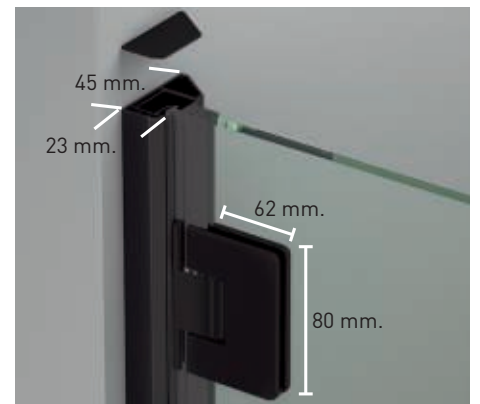

Superclean
incluido

Orión 1PL perfilería negra + Vidrio transparente

- 

Esesor de vidrio
Puerta / Fijo
- 

Cierre
Magnético
- 

Vierteaguas
Doble goma barrido
- 

Apertura 180°
90° Interior y Exterior
- 

Cerco puerta a pared UL-23
Corrige Desnivel 1cm
- 

Cerco fijo a pared UL-23
Corrige Desnivel 1 cm
- 

Superclean
incluido

Orión 2P perfilería negra + Vidrio transparente

- 

Vidrio Securitizado
Espesor 8 mm
- 

Cierre
Magnético
- 

Apertura 180°
90° Interior y Exterior
- 