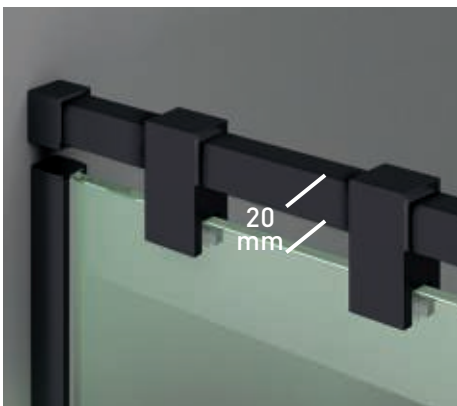

- **6**
  mm
  Vidrio Securitizado
  Espesor 6 mm
- **8**
  mm
  Vidrio Securitizado
  Espesor 8 mm
- **10**
  mm
  Vidrio Securitizado
  Espesor 10 mm
- Vidrio Fijo
  Sin perfil inferior
- Brazo de Sujeción
  Horizontal
- **20**
  mm
  Cercos a pared U-20
  Corrige Desnivel 1 cm
- Superclean
  incluido