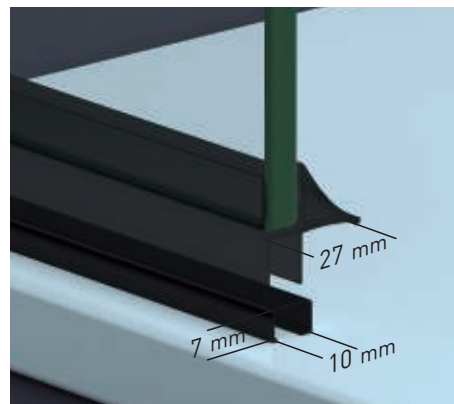

Sistema Elevable
Evita Roca de Gomas
- 

Apertura 180°
90° Interior y 90° Exterior
- 

Cerco a pared UL-25
Corrige Desnivel 1cm
- 

Vierteaguas
Doble goma barrido
- 

Superclean
incluido

Arizona 1PL perfilería negra + Vidrio transparente