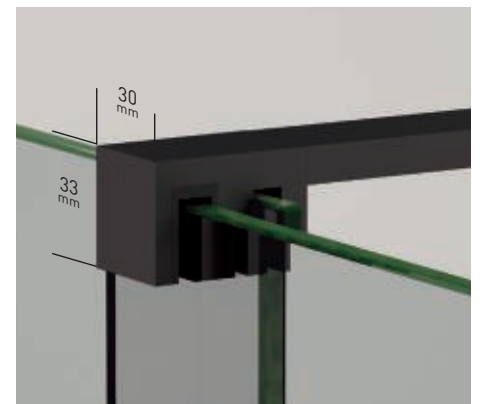

Cruce de puertas
Mín./ Máx 5/7 cm

Cerco a pared U-25
Corrige Desnivel 1 cm

Superclean
incluido

Bristol 2P perfilera negra + Vidrio transparente

- 

Espeesor de vidrio
Puerta / Fijo
- 

Vidrio Fijo
Sin Perfil Inferior
- 