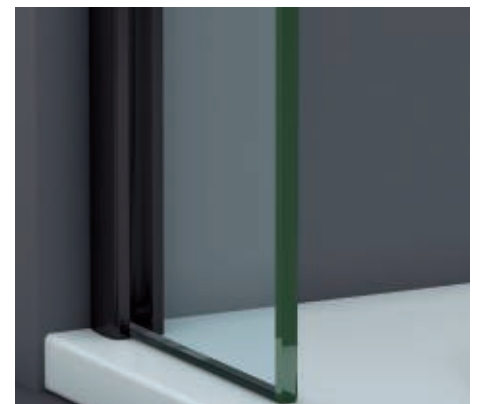

- Esesor de vidrio
  Puerta / Fijo
- Vidrio Fijo
  Sin perfil inferior
- Liberación de puerta
  fácil limpieza
- Perfil de Estanqueidad
  Alto 7 mm
- Cerco a pared U-25
  Corrige Desnivel 1,5 cm
- Doble Rodamiento
  Suave Deslizamiento
- Cruce de puertas
  Min./ Máj 4/5 cm
- Superclean
  incluido