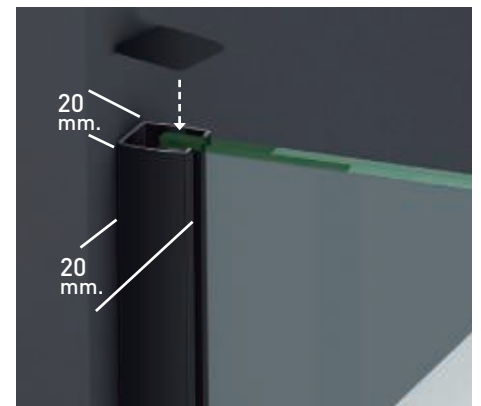

- **6**
  mm
  Vidrio Securitizado
  Espesor 6 mm
- **8**
  mm
  Vidrio Securitizado
  Espesor 8 mm
- **10**
  mm
  Vidrio Securitizado
  Espesor 10 mm
- Vidrio Fijo
  Sin perfil inferior
- Brazo de Sujeción
  Horizontal
- **20**
  mm
  Cerro a pared U-20
  Corrige Desnivel 1 cm
- Superclean
  incluido