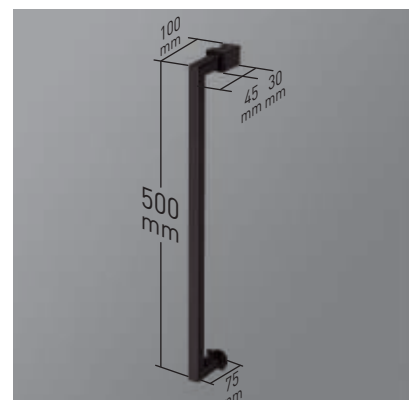

Soporte de cerco a pared. Vista exterior. Doble rodamiento regulable.

Sección de cerco de cierre a pared + goma de cierre.

Liberación de puertas. Nuevo perfil de estanqueidad.

Detalle de tirador.

ESTAMBUL COLECCIÓN