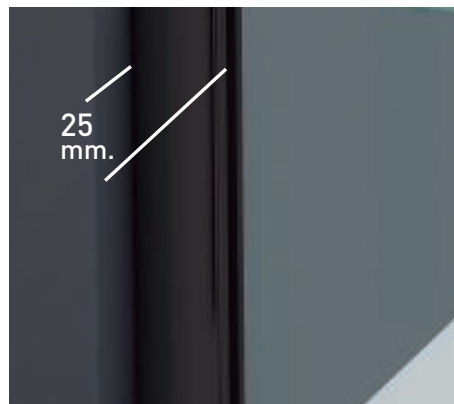

Vierteaguas
Doble goma barrido

Apertura 180°
90° Interior y Exterior

Cerco fijo a pared UL-23
Corrige Desnivel 1 cm

Superclean
incluido

Orión V perfilera negra + Vidrio transparente

- 

Esesor de vidrio
Puerta / Fijo
- 