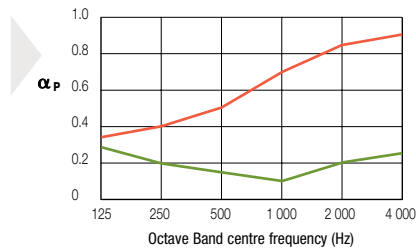

BIOGUARD (ISO 5)

BIOGUARD (ISO 5)

BIOGUARD	BOARD	TEGULAR	MICROLOOK
	 Prelude XL ² /TLX / CR 24 mm Clean Room Grid 24 mm	 Prelude XL ² /TLX 24 mm Clean Room Grid 24 mm	 Prelude XL ² /TL 15 mm Interlude XL ² 15 mm
	 15/17mm	 9.5mm 15/17mm 15° M=6.5mm/8mm*** D=7.5mm/8mm***	 4.5mm 8mm 15/17mm 15°
BIOGUARD PLAIN			
600 x 600 x 15 mm	2221 M	2223 M	2224 M
625 x 625 x 15 mm	2221 D	2223 D	2224 D
600 x 1200 x 15 mm	2222 M		
625 x 1250 x 15 mm	2222 D		
BIOGUARD ACOUSTIC			
600 x 600 x 17 mm	2703 M	2551 M	2552 M
625 x 625 x 17 mm	2703 D	2551 D	2552 D
600 x 1200 x 17 mm	2704 M		

*** 8mm for BIOGUARD ACOUSTIC

EN ISO 354 &
EN ISO 11654

α_w	NRC	125	250	500	1000	2000	4000	Hz
• BIOGUARD PLAIN								
0.15(L)	0.15	0.30	0.20	0.15	0.10	0.20	0.25	α_p
Sound Absorption Class = E								
• BIOGUARD ACOUSTIC								
0.60(H)	0.60	0.35	0.40	0.50	0.70	0.85	0.90	α_p
Sound Absorption Class = C								

RUS G1, V2, D1, T1 to FZ 123

EN 12667
& ISO 8301

$\lambda = 0.06$ W/m K

ISO 14644-1

ISO 5

95 % RH

15 YEAR
guarantee

4.6 kg/m² (BIOGUARD PLAIN)
3.8 kg/m² (BIOGUARD ACOUSTIC)