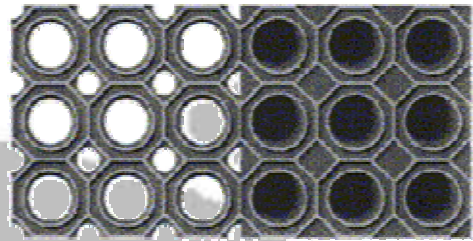

PAVIMENTOS DE CAUCHO: Alveolar y Tipo Clic

PLACAS ALVEOLAR: 150x100cm.

Interconectores

Fondo cerrado

Fondo abierto

Dimensiones: 150 x 100 cm

ALFOMBRA ALVEOLAR:

Medida / Size: 150x90cm.
Espesor / Thickness: 16mm.

ESTRIBERA RAYADA AMERICANA:

Rollos en largos de 10mt.
Ancho: 100-120-140-150-200cm.
Espesor: 3mm.
Colores: Negro y Gris

ESTRIBERA RAYADA TRIANGULAR:

- Espesor: 3mm.
Rollos en largos de 10mt.
Ancho: 100-120-140cm.
Colores: Negro y Gris
- Espesor: 5mm.(Aislante Dieléctrico)
Rollo 10x1mt. en Gris

ESTRIBERA CHECKER:

Rollos en largo de 10mt.
Ancho: 150cm.
Colores: Negro y Gris

GOMA LISA: Diferentes tipos y espesores

PAVIMENTOS DE CAUCHO: Suelos Goma para Establos

PLACAS:

- Medida: 1,80x1,20mt.
- Espesor: 17mm.
- Base: Estriada
- Peso: 19,50 Kg / m²
- Color: Negro

PAVIMENTOS DE PVC: Losetas y Rollos

LOSETAS LISAS:

- Medida: 33 x 33cm.
- Espesor: 10mm.
- Peso: 9 Kg / m²
- Color: Varios
- Plazo entrega: 2 semanas

LOSETAS CON AGUJEROS:

- Medida: 50 x 50cm.
- Espesor: 20mm.
- Peso: 9 Kg / m²
- Color: Azul, verde, rojo y gris
- Plazo entrega: 2 semanas