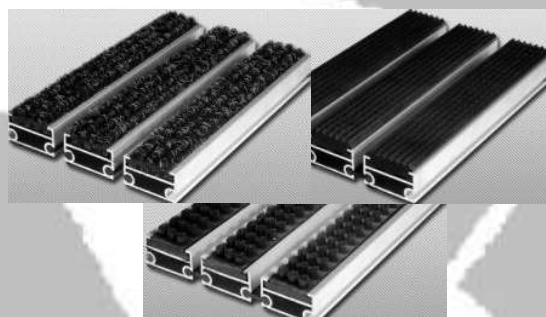

## FELPUDOS TECNICOS DE ALUMINIO

Los FELPUDOS METALICOS DEGOM® son efectivos, duraderos y experimentados.

Son suministrados a la medida exacta deseada y no requiere instalación.

### MODELOS STANDARD:

JUNIOR 12mm.:

- Rizo textil: Gris o Negro:
- Estriado de caucho:
- Cepillo:

COMBI 17mm.:

- Rizo textil: Gris o Negro:
- Estriado de caucho:
- Cepillo:

COMBI 22mm.:

- Rizo textil: Gris o Negro:
- Estriado de caucho:
- Cepillo: