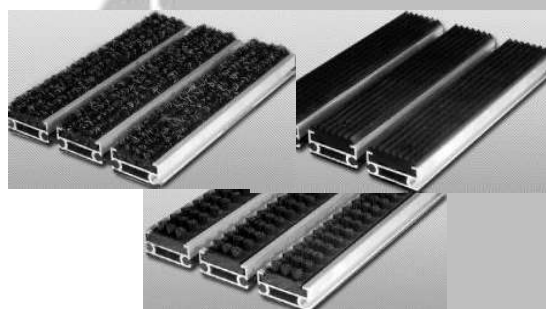

## FELPUDOS TECNICOS DE ALUMINIO

Los FELPUDOS METALICOS DEGOM® son efectivos, duraderos y experimentados.

Son suministrados a la medida exacta deseada y no requiere instalación.

### MODELOS STANDARD:

JUNIOR 12mm.:

- Rizo textil: Gris o Negro:
- Estriado de caucho:
- Cepillo:

COMBI 17mm.:

- Rizo textil: Gris o Negro:
- Estriado de caucho:
- Cepillo:

COMBI 22mm.:

- Rizo textil: Gris o Negro:
- Estriado de caucho:
- Cepillo: