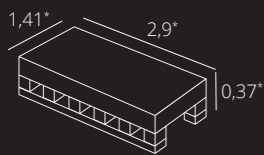

PLAIN

DECORSTONE
GRES PORCELÁNICO RECTIFICADO
RECTIFIED PORCELAIN TILES
GRÈS CÉRAMÉ RECTIFIÉE

Formatos / Sizes / Fomat

Plain Black

• 120x260 Rec. M186 052.200.0157.09879 6mm

Plain White

• 120x260 Rec. M186 052.200.0108.09879 6mm

Empaquetado / Packaging / Emballage

Formato	pz/pl	m ² /pz	m ² /pl	kg/pl
120x260	20	3.12	62.40	1,050.00

*Medidas en metros
*Dimensions in metres
*Dimensions en mètres

black

white

Rvto. / Wall / Rvtm.: Plain Black 120x260 - Plain White 120x260
Pvto. / Floor / Sol: Mosa Gris 90x90