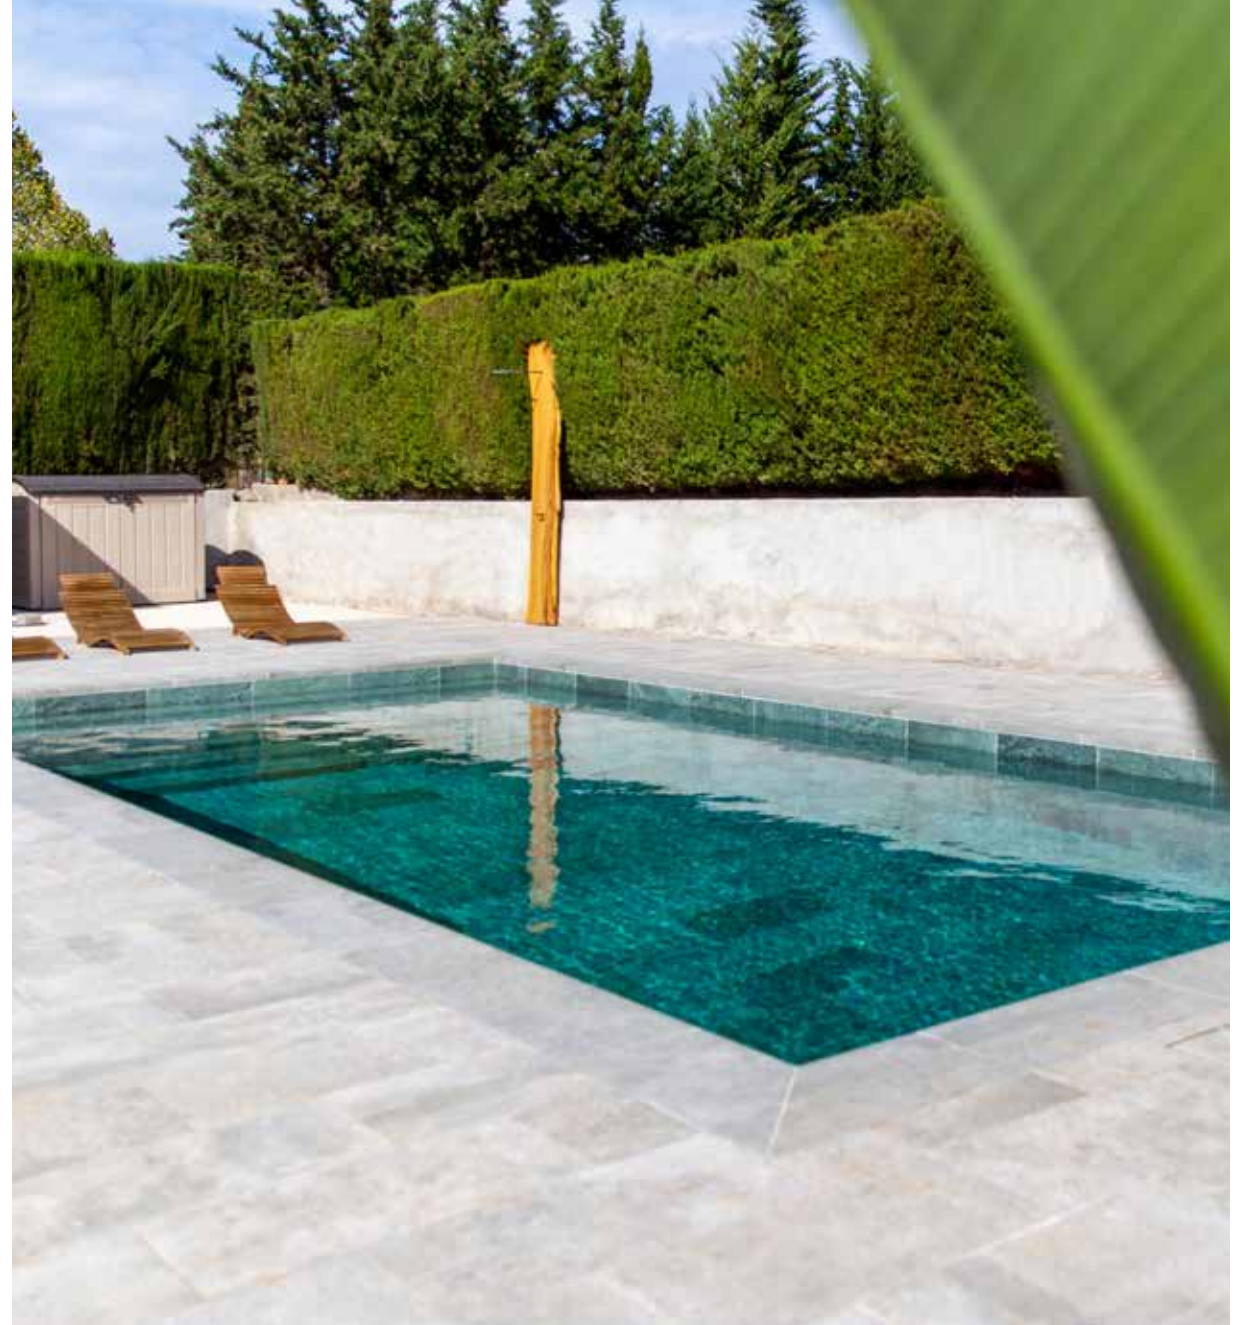

TERRAZA - BORDE

31 x 62,6 x 0,9

L62

E62

VASO

31 x 62,6 x 0,9

188

114