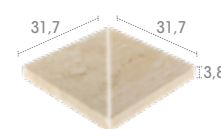

E56 5 x 4,3 x 0,9

Alma
Iconic
Mistery
Mythos
Pietro
Serena
Stela
Trésor

Piscina skimmer

SOLUCIÓN «L»

Mythos Dune

L62 62,6 x 31,7 x 3,8

Alma
Iconic
Mistery
Mythos
Pietro
Serena
Stela
Trésor

L98 97,9 x 31,7 x 3,8

Alma
Iconic
Mistery
Mythos
Pietro
Stela

E62 62,6 x 62,6 x 3,8

Alma
Iconic
Mistery
Mythos
Pietro
Serena
Stela
Trésor

DL1 31,7 x 31,7 x 3,8

Iconic
Mistery
Mythos
Pietro
Serena
Trésor

DL2 31,7 x 31,7 x 3,8

Alma
Iconic
Mistery
Mythos
Pietro
Serena
Stela
Trésor

SOLUCIÓN «S»

Mythos Antique & Iconic Dark

S62 62,6 x 31 x 2,6

Alma
Iconic
Mistery
Mythos
Pietro
Serena
Stela

SI3 46 x 46 x 2,6

Alma
Iconic
Mistery
Mythos
Pietro
Serena
Stela

SE3 31 x 31 x 2,6

Alma
Iconic
Mistery
Mythos
Pietro
Serena
Stela