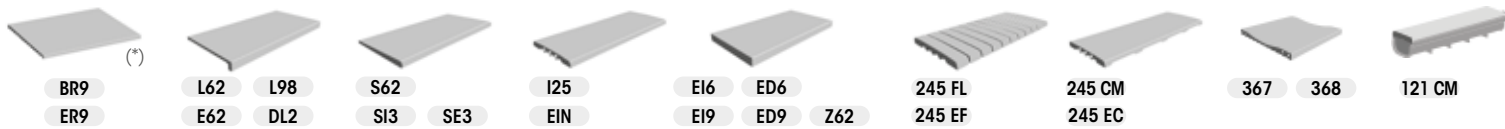

Trésor Java
471 A

N= Smooth / A= Anti-slip

Alma

Alma Pure
453 N / 453 A

Alma Honey
451 N / 451 A

199 Anti-slip
19,4 x 97,9 x 1

199 Liso
19,4 x 97,9 x 1

N= Smooth / A= Anti-slip