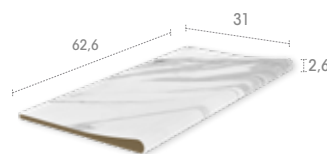

E56 5 x 4,3 x 0,9

Alma
Iconic
Mistery
Mythos
Pietro
Serena
Stela
Trésor

Piscina skimmer

SOLUCIÓN «L»

Mythos Dune

L62 62,6 x 31,7 x 3,8

Alma
Iconic
Mistery
Mythos
Pietro
Serena
Stela
Trésor

L98 97,9 x 31,7 x 3,8

Alma
Iconic
Mistery
Mythos
Pietro
Stela

E62 62,6 x 62,6 x 3,8

Alma
Iconic
Mistery
Mythos
Pietro
Serena
Stela
Trésor

DL1 31,7 x 31,7 x 3,8

Iconic
Mistery
Mythos
Pietro
Serena
Trésor

DL2 31,7 x 31,7 x 3,8

Alma
Iconic
Mistery
Mythos
Pietro
Serena
Stela
Trésor

SOLUCIÓN «S»

Mythos Antique & Iconic Dark

S62 62,6 x 31 x 2,6

Alma
Iconic
Mistery
Mythos
Pietro
Serena
Stela

SI3 46 x 46 x 2,6

Alma
Iconic
Mistery
Mythos
Pietro
Serena
Stela

SE3 31 x 31 x 2,6

Alma
Iconic
Mistery
Mythos
Pietro
Serena
Stela