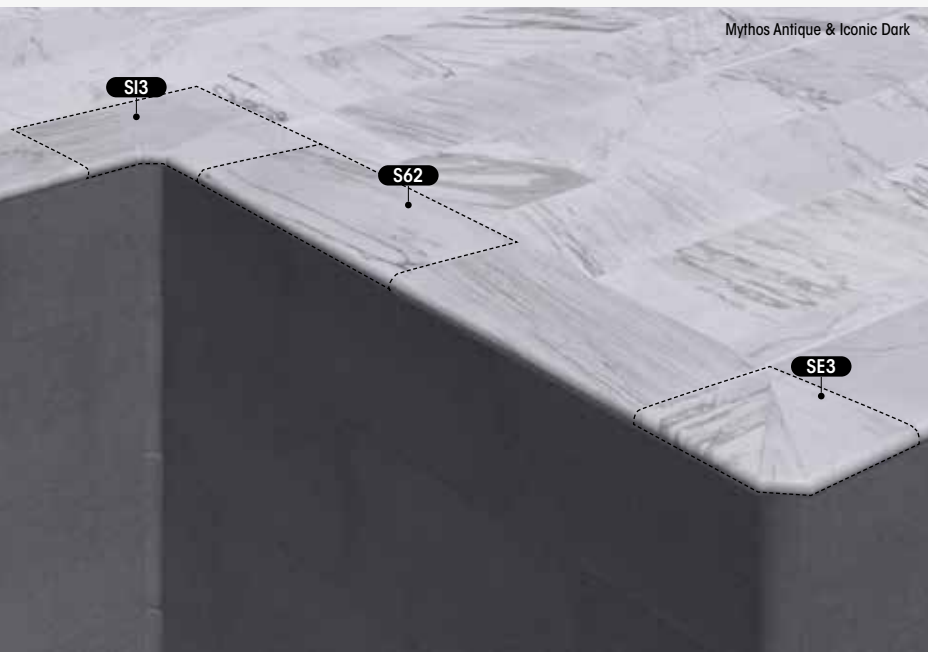

SOLUCIÓN «S»

Mythos Antique & Iconic Dark

S62 62,6 x 31 x 2,6

Alma
Iconic
Mistery
Mythos
Pietro
Serena
Stela

SI3 46 x 46 x 2,6

Alma
Iconic
Mistery
Mythos
Pietro
Serena
Stela

SE3 31 x 31 x 2,6

Alma
Iconic
Mistery
Mythos
Pietro
Serena
Stela