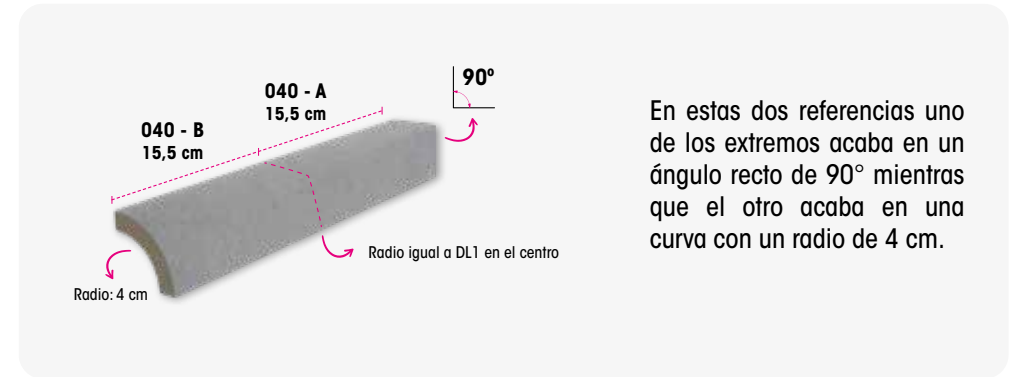

MEDIAS CAÑAS

030 31 x 4 x 4

Iconic
Mistery
Mythos
Pietro
Serena
Trésor

Para esquinas interiores

040 31 x 4 x 4

Iconic
Mistery
Mythos
Pietro
Serena
Trésor

Para esquinas exteriores

En estas dos referencias uno de los extremos acaba en un ángulo recto de 90° mientras que el otro acaba en una curva con un radio de 4 cm.