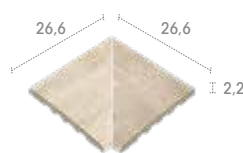

245 EF 26,6 x 26,6 x 2,2

Alma
Iconic
Mistery
Mythos
Pietro
Serena
Stela
Trésor