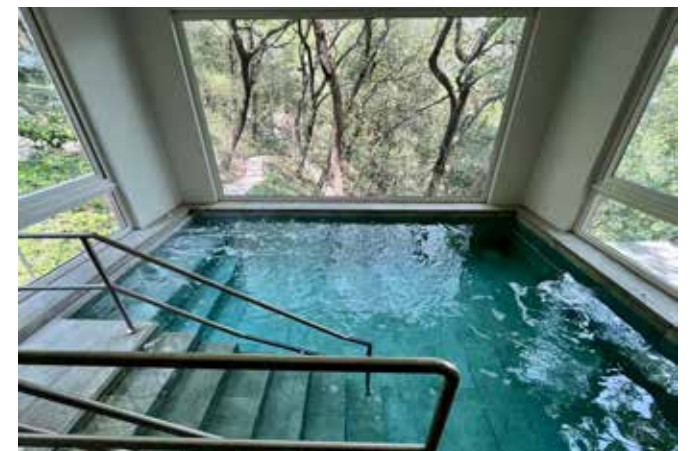

31 x 62,6 x 0,9

L62

E62

183

115

188

114