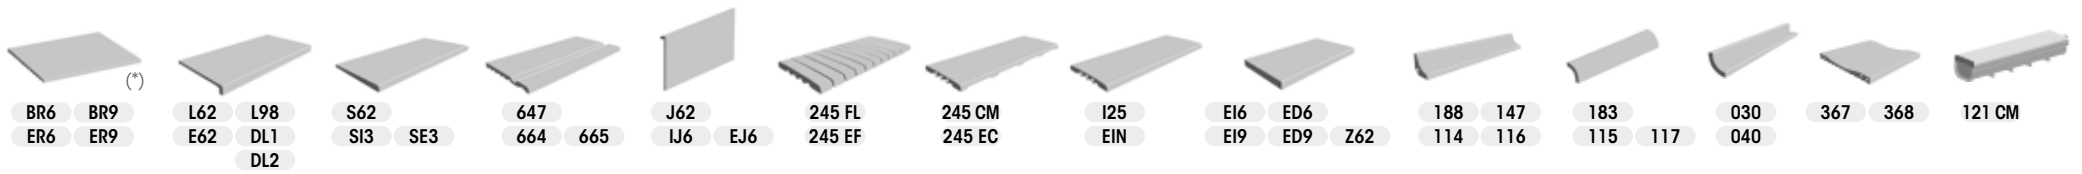

316 Anti-slip
31 x 62,6 x 0,9

316 Liso
31 x 62,6 x 0,9

310 BH Liso
31,3 x 31,3 (4,9 x 4,9 /u)

Mistry White

004 N / 004 A

Mistry Sand

005 N / 005 A

Mystery Grey
006 N / 006 A