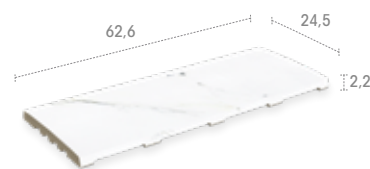

SISTEMA SLIM

J62 62,6 x 31 x 3,8

Iconic
Mistry
Mythos
Pietro
Serena
Trésor

IJ6 31 x 31 x 31

Iconic
Mistry
Mythos
Pietro
Serena
Trésor

EJ6 62,6 x 62,6 x 31

Iconic
Mistry
Mythos
Pietro
Serena
Trésor

Piscina con desborde perimetral elevado

SISTEMA ZEN

245 CM 62,6 x 24,5 x 2,2

Alma
Iconic
Mistery
Mythos
Pietro
Serena
Stela
Trésor

125 62,6 x 24,5 x 2,2

Alma
Iconic
Mistery
Mythos
Pietro
Serena
Stela
Trésor

REJILLAS DE GRES PORCELÁNICO

REJILLA FLEX