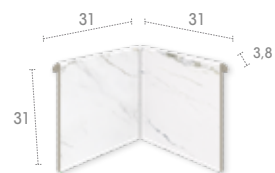

Piscina desbordante

SISTEMA PRESTIGE

647 62,6 x 31 x 2,6

Iconic
Mistry
Mythos
Pietro
Serena
Trésor

664 62,6 x 62,6 x 2,6

Iconic
Mistry
Mythos
Pietro
Serena
Trésor

665 62,6 x 62,6 x 2,6

Iconic
Mistry
Mythos
Pietro
Serena
Trésor

SISTEMA SLIM

J62 62,6 x 31 x 3,8

Iconic
Mistry
Mythos
Pietro
Serena
Trésor

IJ6 31 x 31 x 31

Iconic
Mistry
Mythos
Pietro
Serena
Trésor

EJ6 62,6 x 62,6 x 31

Iconic
Mistry
Mythos
Pietro
Serena
Trésor

Piscina con desborde perimetral elevado

SISTEMA ZEN

245 CM 62,6 x 24,5 x 2,2

Alma
Iconic
Mistery
Mythos
Pietro
Serena
Stela
Trésor

125 62,6 x 24,5 x 2,2

Alma
Iconic
Mistery
Mythos
Pietro
Serena
Stela
Trésor

REJILLAS DE GRES PORCELÁNICO

REJILLA FLEX