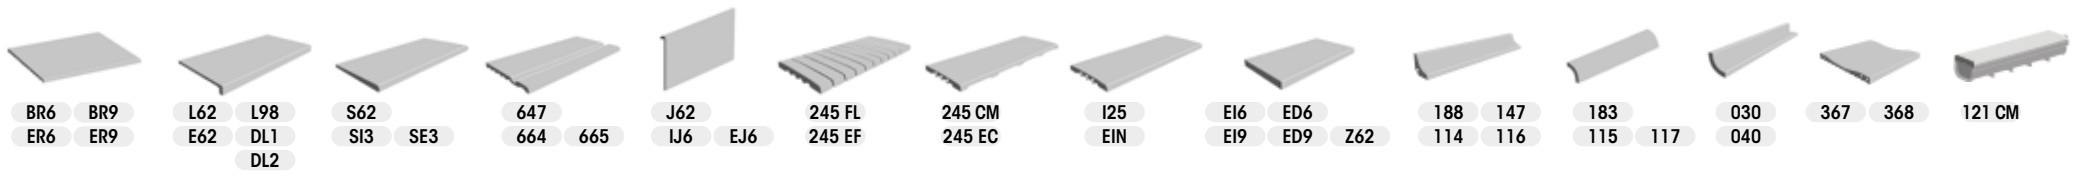

Stela White
490 N / 490 A

Stela Golden
491 N / 491 A

Stela Grey
492 N / 492 A

Stela Dark
493 N / 493 A

Pietro

316 Anti-slip
31 x 62,6 x 0,9

50M Anti-slip
48,8 x 97,9 x 1

Pietro White
480 A

Pietro Golden
481 A

Pietro Grey
482 A

Pietro Dark
483 A

Serena

316 Anti-slip
31 x 62,6 x 0,9

Serena Bianco
430 A

Serena Ocra
431 A

Serena Griggio
432 A