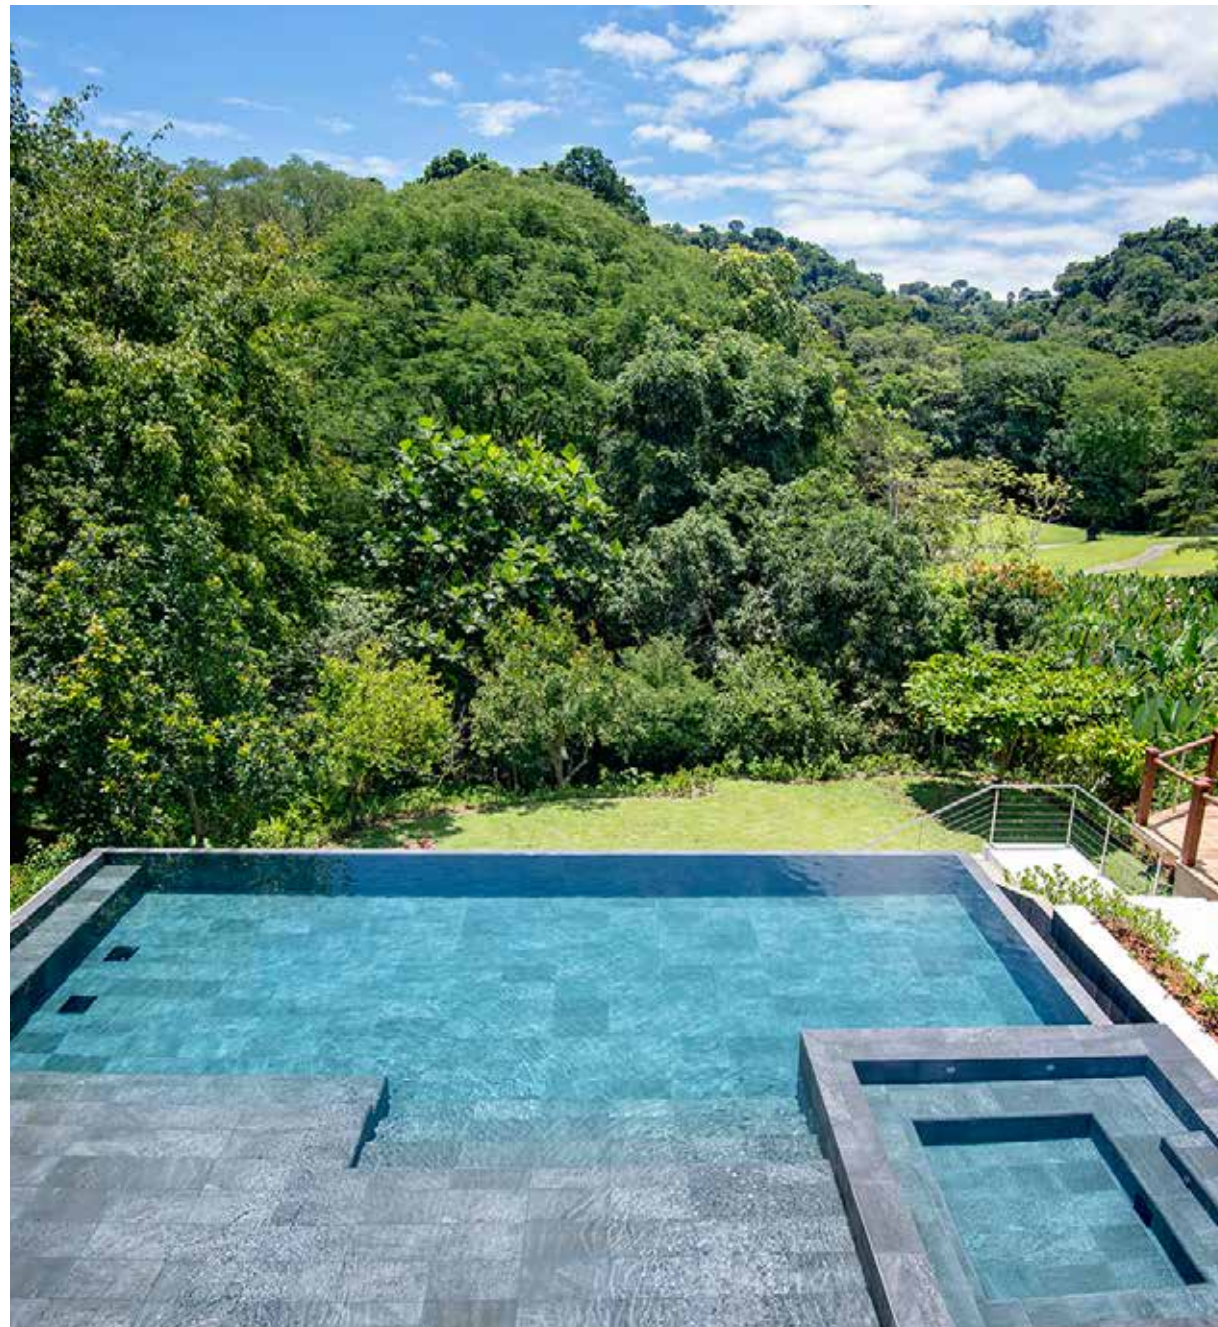

Trésor Java 31 x 62,6 x 0,9 L62 E62 I25