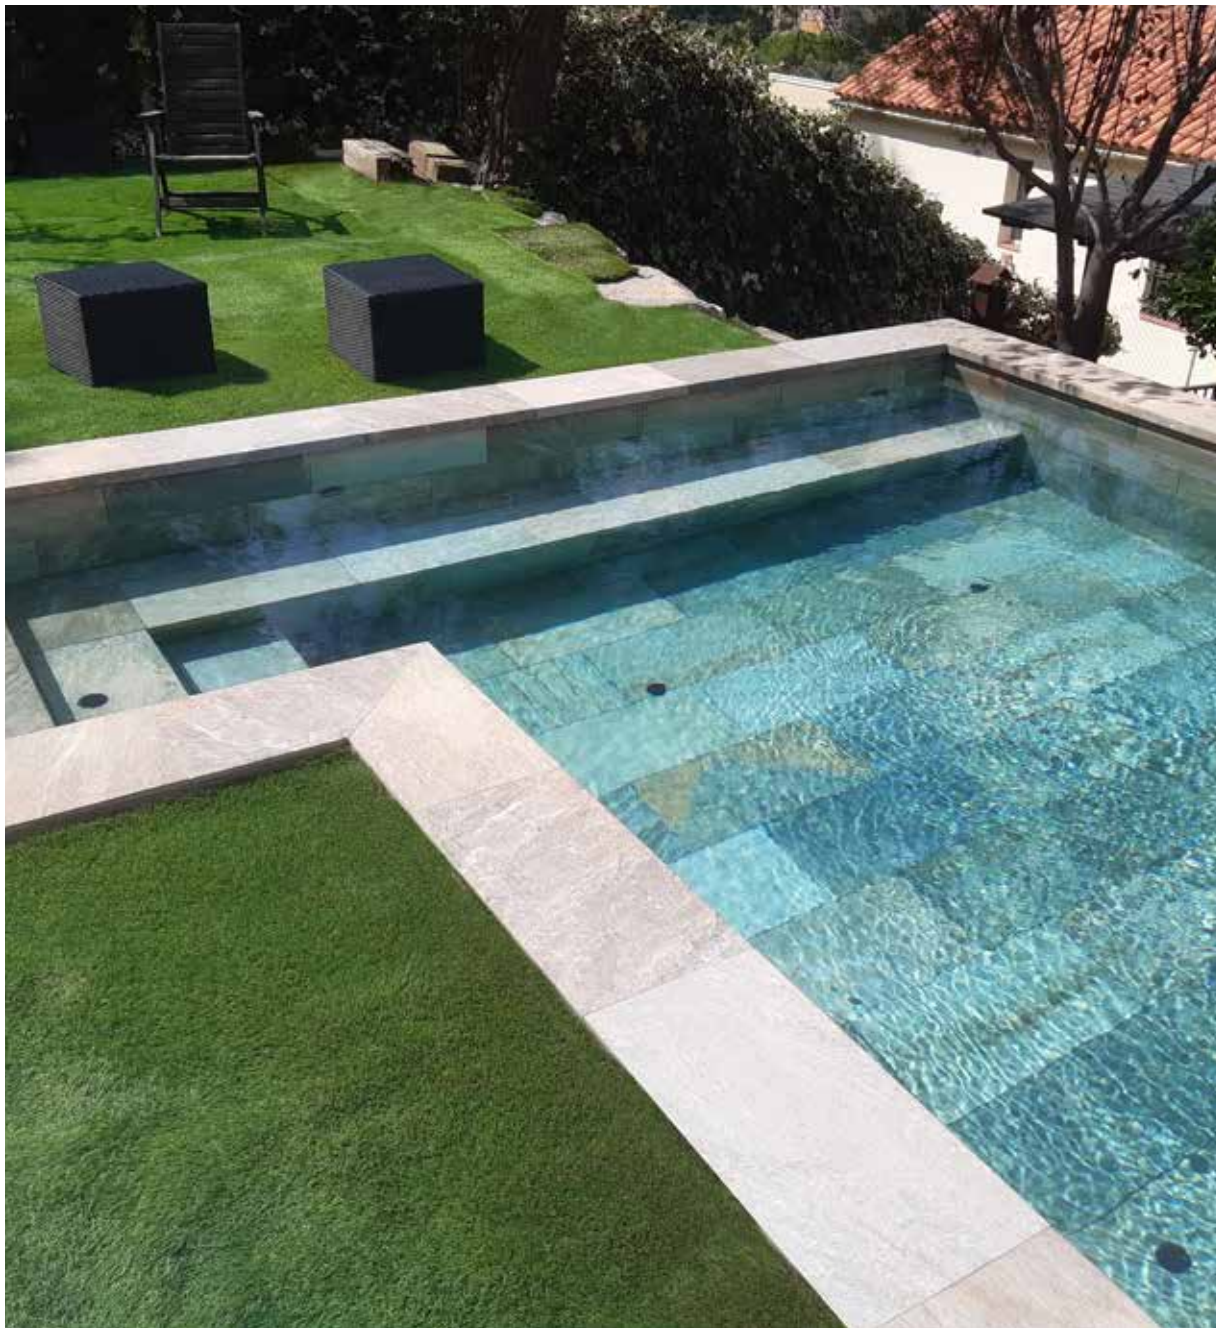

 31 x 62,6 x 0,9

 L62

 E62

VASO
Serena Mix

 31 x 62,6 x 0,9

 L62

Serena Mix

31 x 62,6 x 0,9