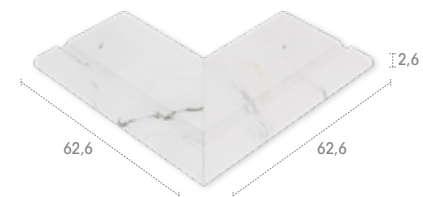

Piscina desbordante

SISTEMA PRESTIGE

647 62,6 x 31 x 2,6

Iconic
Mistry
Mythos
Pietro
Serena
Trésor

664 62,6 x 62,6 x 2,6

Iconic
Mistry
Mythos
Pietro
Serena
Trésor

665 62,6 x 62,6 x 2,6

Iconic
Mistry
Mythos
Pietro
Serena
Trésor

SISTEMA SLIM

J62 62,6 x 31 x 3,8

Iconic
Mistry
Mythos
Pietro
Serena
Trésor

IJ6 31 x 31 x 31

Iconic
Mistry
Mythos
Pietro
Serena
Trésor

EJ6 62,6 x 62,6 x 31

Iconic
Mistry
Mythos
Pietro
Serena
Trésor

Piscina con desborde perimetral elevado