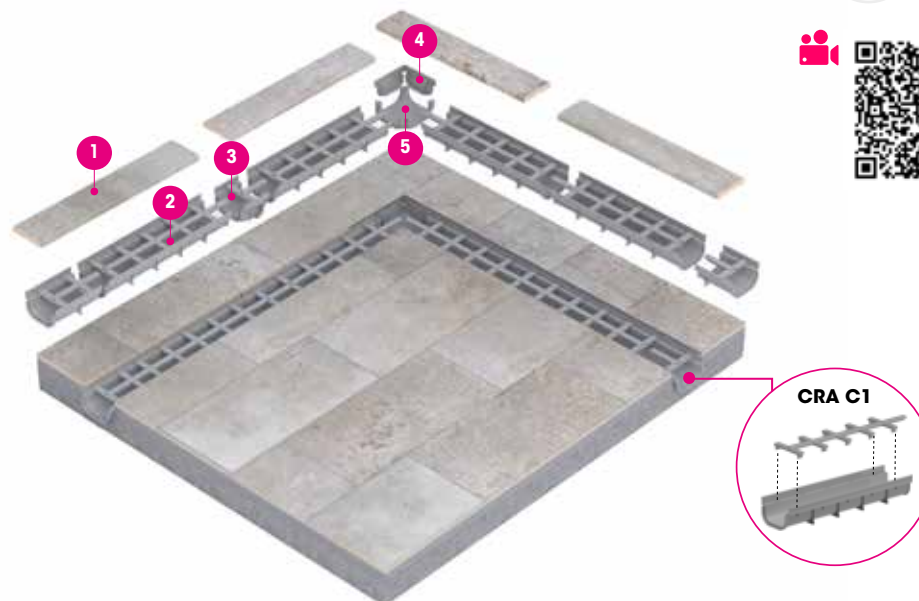

115 4 x 4

Iconic
Mistery
Mythos
Pietro
Serena
Trésor

116 4 x 4

Iconic
Mistery
Mythos
Pietro
Serena
Trésor

117 4 x 4

Iconic
Mistery
Mythos
Pietro
Serena
Trésor

CANALETA DE DESAGÜE

121 CM 62,6 x 12,5 x 2,2

Alma
Iconic
Mistry
Mythos
Pietro
Serena
Stela
Trésor

121 CM Anti-Slip
62,6 x 12,5 x 2,2

CRA C1
50 x 13 x 7,5

DCR C1

TCR C1

CCR C1

367 31 x 31 x 2,4

Alma
Iconic
Mistry
Mythos
Pietro
Serena
Stela
Trésor