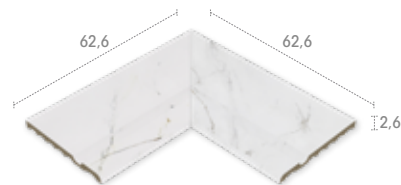

SOLUCIÓN «S»

Mythos Antique & Iconic Dark

S62 62,6 x 31 x 2,6

Alma
Iconic
Mistery
Mythos
Pietro
Serena
Stela

SI3 46 x 46 x 2,6

Alma
Iconic
Mistery
Mythos
Pietro
Serena
Stela

SE3 31 x 31 x 2,6

Alma
Iconic
Mistery
Mythos
Pietro
Serena
Stela

Piscina desbordante

SISTEMA PRESTIGE

647 62,6 x 31 x 2,6

Iconic
Mistry
Mythos
Pietro
Serena
Trésor

664 62,6 x 62,6 x 2,6

Iconic
Mistry
Mythos
Pietro
Serena
Trésor

665 62,6 x 62,6 x 2,6

Iconic
Mistry
Mythos
Pietro
Serena
Trésor

SISTEMA SLIM

J62 62,6 x 31 x 3,8

Iconic
Mistry
Mythos
Pietro
Serena
Trésor

IJ6 31 x 31 x 31

Iconic
Mistry
Mythos
Pietro
Serena
Trésor

EJ6 62,6 x 62,6 x 31

Iconic
Mistry
Mythos
Pietro
Serena
Trésor

Piscina con desborde perimetral elevado