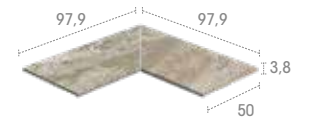

Solución Rehabilitación

PIEZAS DE BORDE

BR6 62,6 x 50 x 2,6

BR9 97,9 x 50 x 2,6

ER6 62,6 x 62,6 x 50 x 2,6

ER9 97,9 x 97,9 x 50 x 2,6

Iconic White
Mistery White
Mistery Grey
Mistery Blue stone
Mythos Dune
Pietro White
Pietro Golden
Pietro Grey
Pietro Dark
Serena Ocra