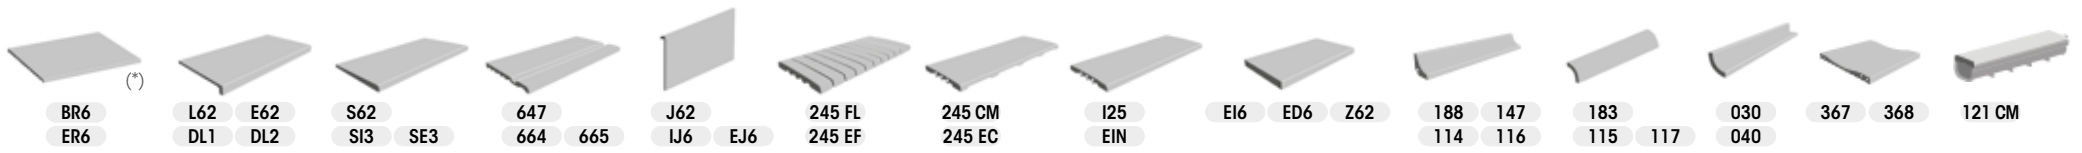

Pietro Golden
481 A

Pietro Grey
482 A

Pietro Dark
483 A

Serena

316 Anti-slip
31 x 62,6 x 0,9

Serena Bianco
430 A

Serena Ocra
431 A

Serena Griggio
432 A