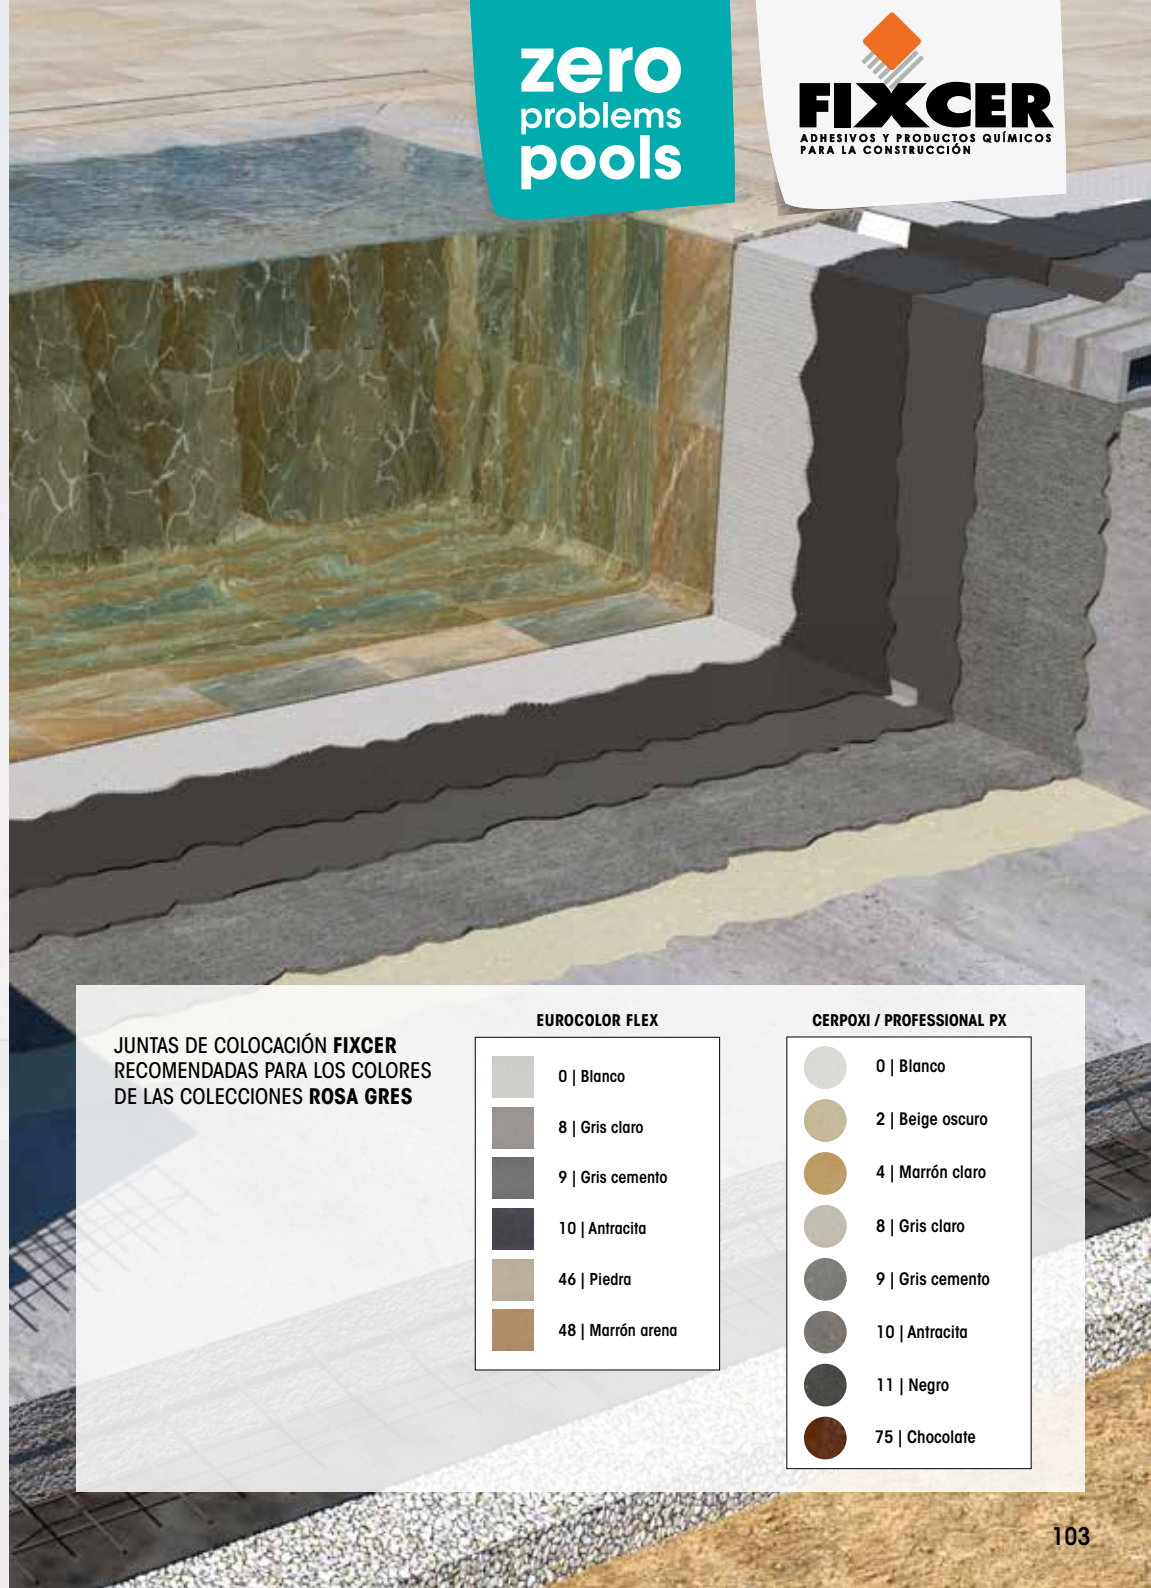

La solución de Rosa Gres para construir piscinas desbordantes privadas de forma sencilla, ágil y eficiente.

rosagres.com/sistemas-constructivos-s9

VIDEO

S9 PRESTIGE

S9 SLIM

S9 SMART

zero
problems
pools

FIXCER
ADHESIVOS Y PRODUCTOS QUÍMICOS
PARA LA CONSTRUCCIÓN