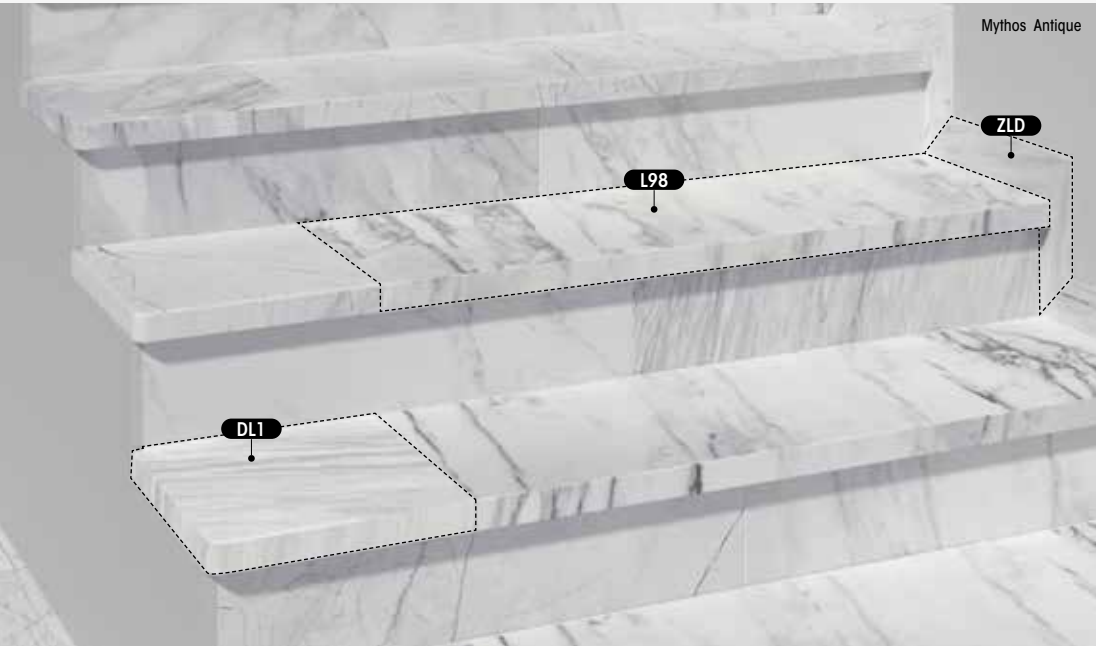

ESCALERAS

DL1	DL2	31,7 x 31,7 x 3,8	Z62	62,6 x 7	ZLI	ZLD	36,5 x 30 x 7
Alma Iconic Mistery Mythos Pietro Serena Stela Trésor	Alma Iconic Mistery Mythos Pietro Serena Stela Trésor		Alma Iconic Mistery Mythos Pietro Serena Stela Trésor		Alma Iconic Mistery Mythos Pietro Serena Stela Trésor		

L62	62,6 x 31,7 x 3,8	Alma Iconic Mistery Mythos Pietro Serena Stela Trésor	L98	97,9 x 31,7 x 3,8	Alma Iconic Mistery Mythos Pietro Stela

ED6	62,6 x 31,7 x 3,8	Alma Iconic Mistery Mythos Pietro Serena Stela Trésor	ED9	97,9 x 31,7 x 3,8	Alma Iconic Mistery Mythos Pietro Stela

EI6	62,6 x 31,7 x 3,8	Alma Iconic Mistery Mythos Pietro Serena Stela Trésor	EI9	97,9 x 31,7 x 3,8	Alma Iconic Mistery Mythos Pietro Stela