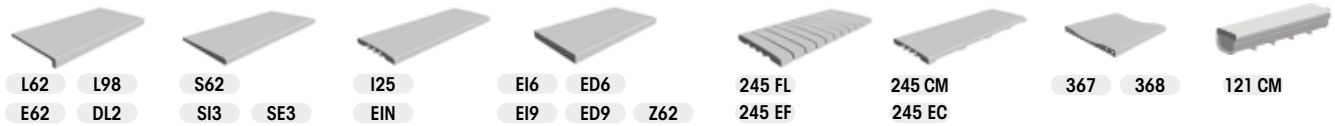

Stela Grey
492 N / 492 A