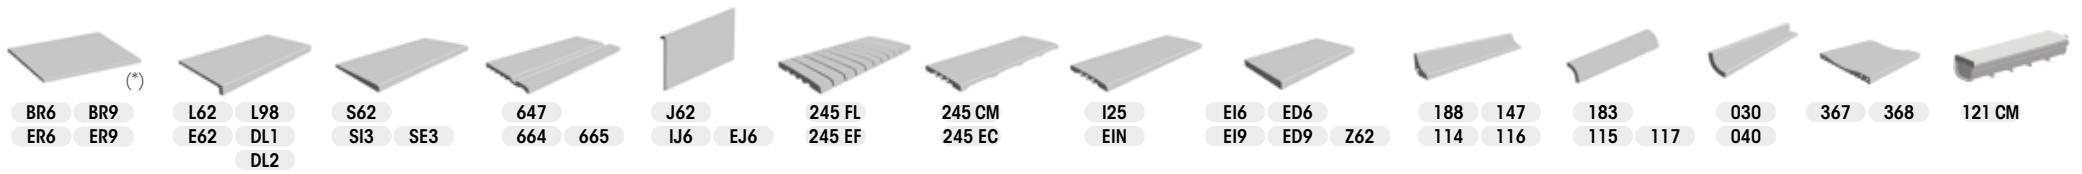

Mythos Antique
911 N/911 A

(*) Mythos Dune

Iconic

Iconic White
920 N / 920 A

50M Anti-slip
48,8 x 97,9 x 1

50M Liso
48,8 x 97,9 x 1

316 Anti-slip
31 x 62,6 x 0,9

Iconic Grey