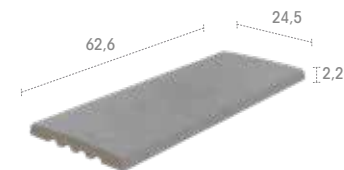

SISTEMA SLIM

J62 62,6 x 31 x 3,8

Iconic
Mistry
Mythos
Pietro
Serena
Trésor

IJ6 31 x 31 x 31

Iconic
Mistry
Mythos
Pietro
Serena
Trésor

EJ6 62,6 x 62,6 x 31

Iconic
Mistry
Mythos
Pietro
Serena
Trésor

Piscina con desborde perimetral elevado

SISTEMA ZEN

245 CM 62,6 x 24,5 x 2,2

Alma
Iconic
Mistery
Mythos
Pietro
Serena
Stela
Trésor

125 62,6 x 24,5 x 2,2

Alma
Iconic
Mistery
Mythos
Pietro
Serena
Stela
Trésor

REJILLAS DE GRES PORCELÁNICO

REJILLA FLEX