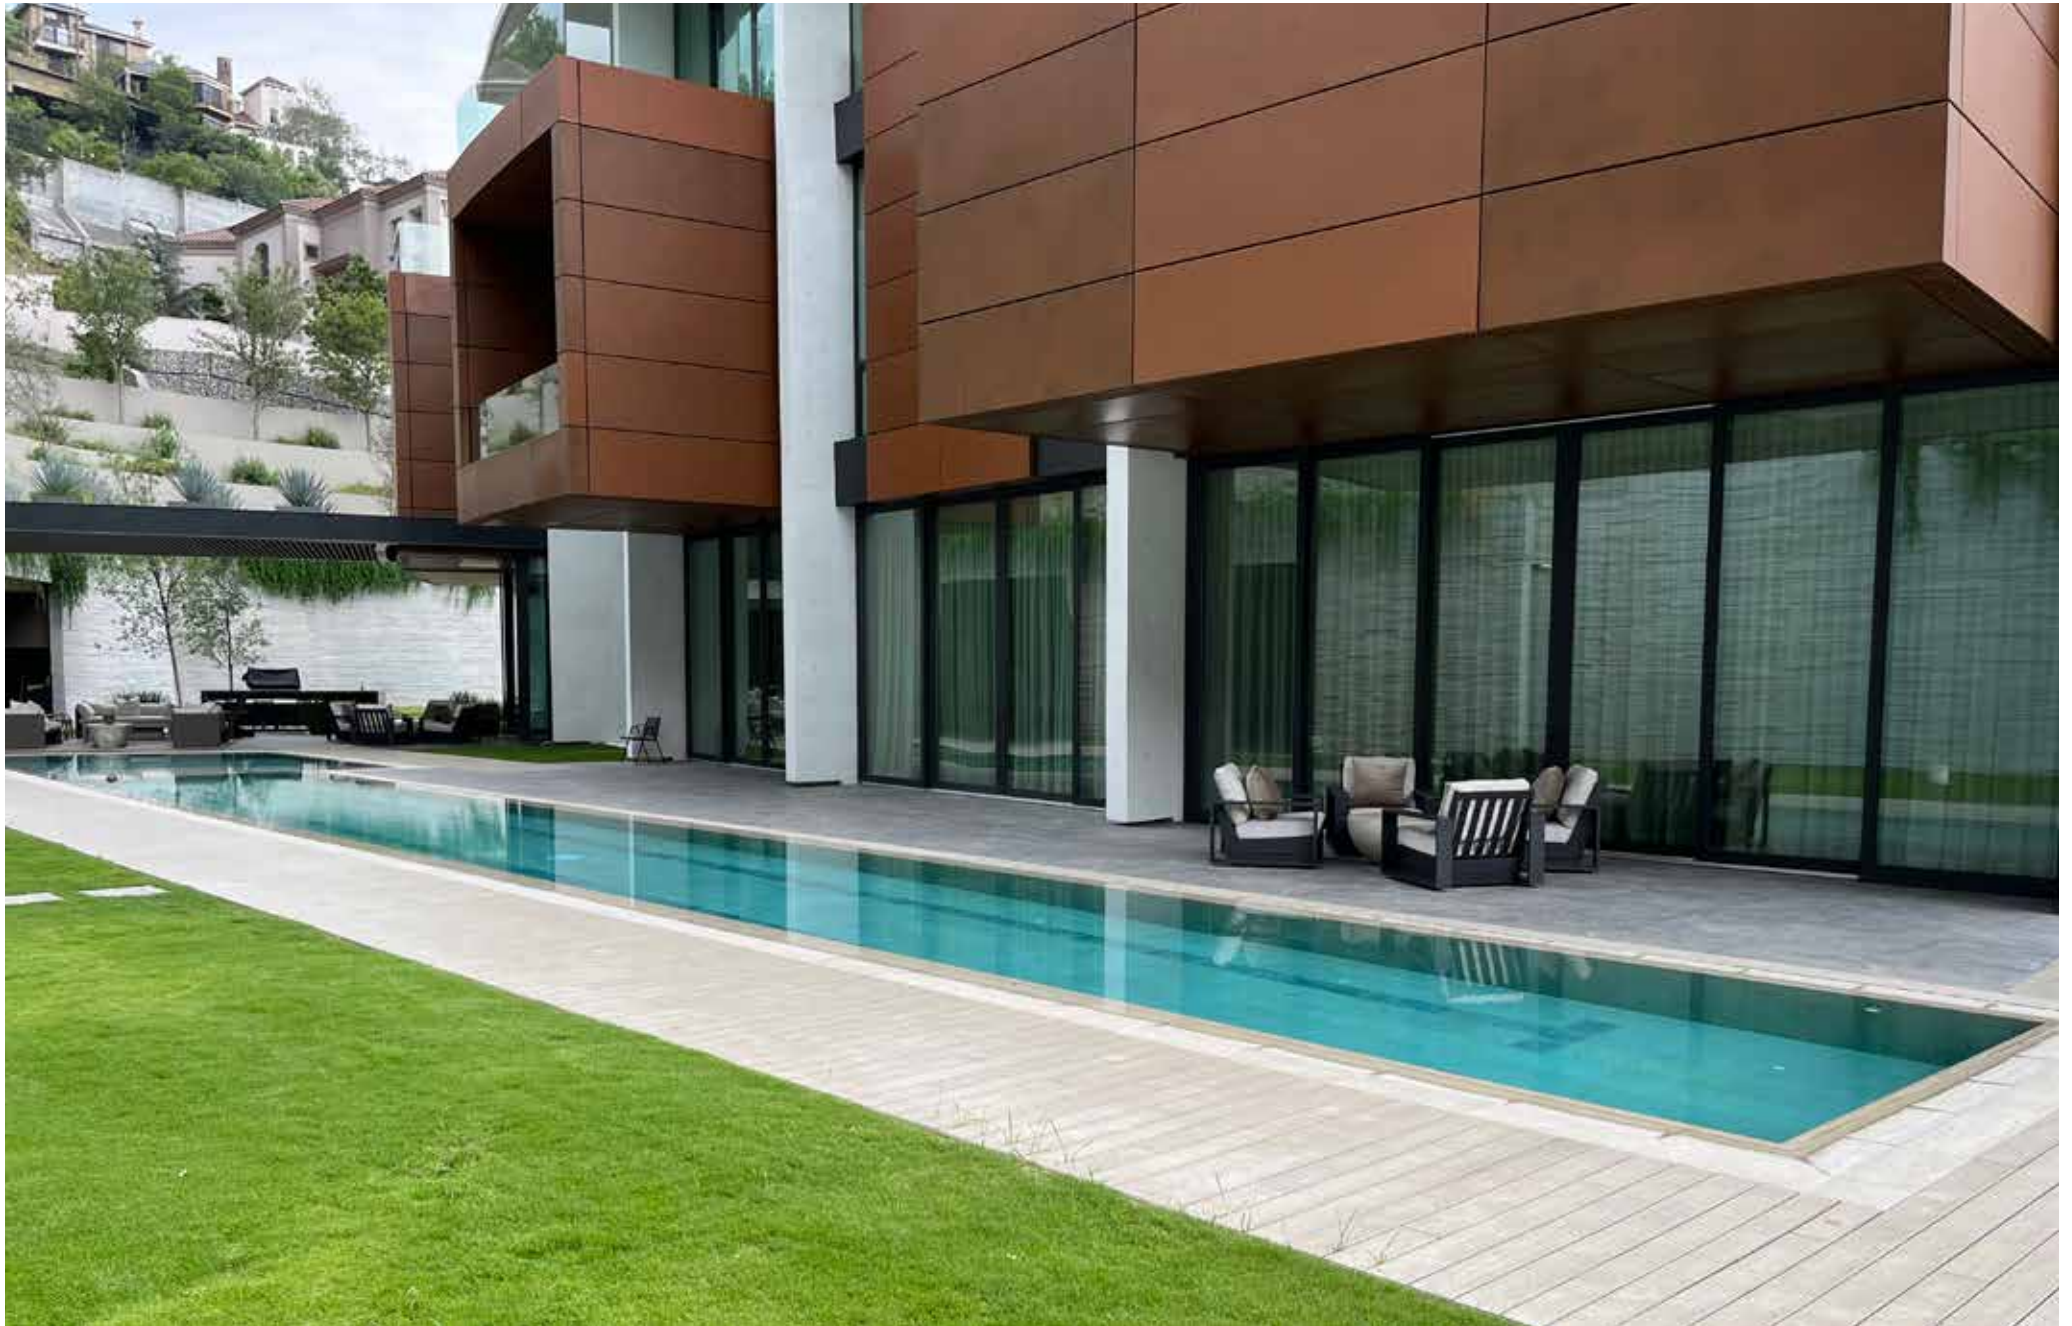

31 x 62,6 x 0,9

L62

188

114

-  Serena Griggio 31 x 62,6 x 0,9
-  647
-  664
-  245 CM
-  245 EC
-  L62
-  183
-  115
-  188
-  114

Serena Ocra & Serena Mix

Tarragona, Spain

TERRAZA - BORDE
Serena Ocra