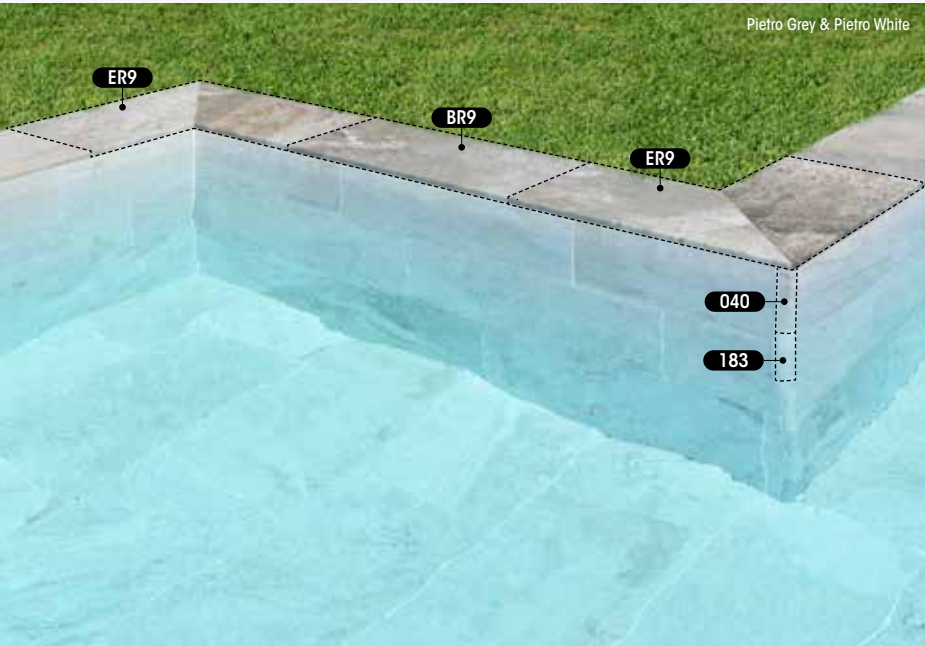

Solución Rehabilitación

PIEZAS DE BORDE