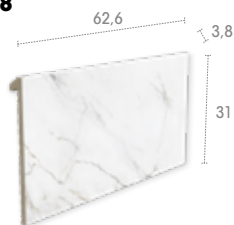

SOLUCIÓN «S»

Mythos Antique & Iconic Dark

S62 62,6 x 31 x 2,6

Alma
Iconic
Mistery
Mythos
Pietro
Serena
Stela

SI3 46 x 46 x 2,6

Alma
Iconic
Mistery
Mythos
Pietro
Serena
Stela

SE3 31 x 31 x 2,6

Alma
Iconic
Mistery
Mythos
Pietro
Serena
Stela

Piscina desbordante

SISTEMA PRESTIGE

647 62,6 x 31 x 2,6

Iconic
Mistry
Mythos
Pietro
Serena
Trésor

664 62,6 x 62,6 x 2,6

Iconic
Mistry
Mythos
Pietro
Serena
Trésor

665 62,6 x 62,6 x 2,6

Iconic
Mistry
Mythos
Pietro
Serena
Trésor

SISTEMA SLIM

J62 62,6 x 31 x 3,8

Iconic
Mistry
Mythos
Pietro
Serena
Trésor

IJ6 31 x 31 x 31

Iconic
Mistry
Mythos
Pietro
Serena
Trésor

EJ6 62,6 x 62,6 x 31

Iconic
Mistry
Mythos
Pietro
Serena
Trésor

Piscina con desborde perimetral elevado