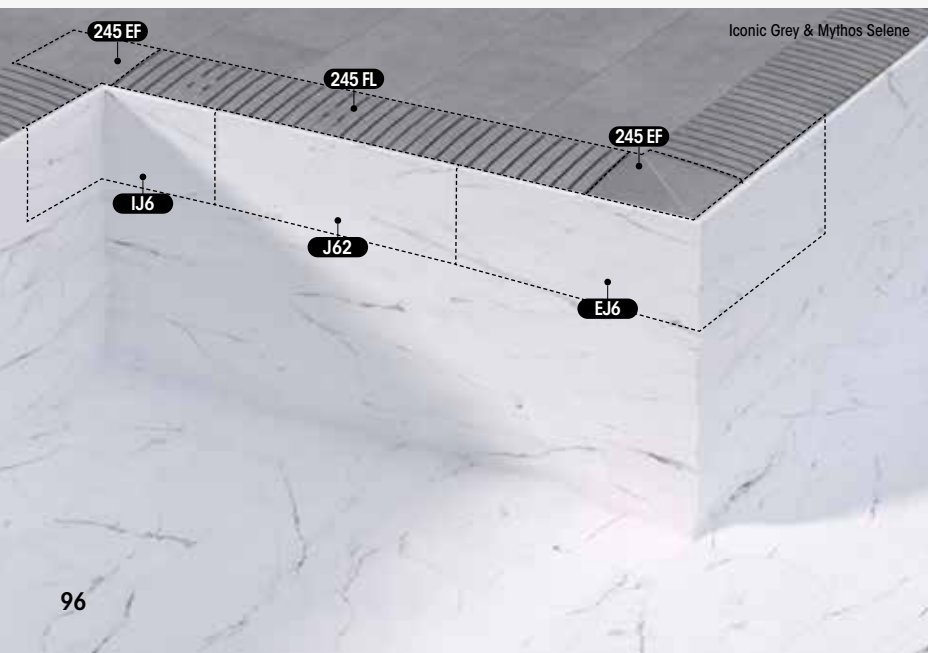

Piscina desbordante

SISTEMA PRESTIGE

647 62,6 x 31 x 2,6

Iconic
Mistry
Mythos
Pietro
Serena
Trésor

664 62,6 x 62,6 x 2,6

Iconic
Mistry
Mythos
Pietro
Serena
Trésor

665 62,6 x 62,6 x 2,6

Iconic
Mistry
Mythos
Pietro
Serena
Trésor

SISTEMA SLIM

J62 62,6 x 31 x 3,8

Iconic
Mistry
Mythos
Pietro
Serena
Trésor

IJ6 31 x 31 x 31

Iconic
Mistry
Mythos
Pietro
Serena
Trésor

EJ6 62,6 x 62,6 x 31

Iconic
Mistry
Mythos
Pietro
Serena
Trésor

Piscina con desborde perimetral elevado