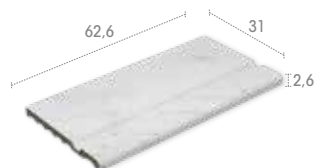

647 62,6 x 31 x 2,6

Iconic
Mistry
Mythos
Pietro
Serena
Trésor