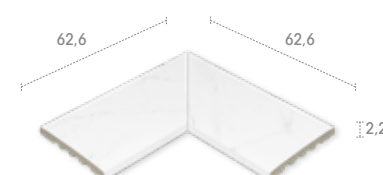

EJ6 62,6 x 62,6 x 31

Iconic
Mistry
Mythos
Pietro
Serena
Trésor

PISCINA INFINITY

I25 62,6 x 24,5 x 2,2

Alma
Iconic
Mistry
Mythos
Pietro
Serena
Stela
Trésor

EIN 62,6 x 62,6 x 2,2

Alma
Iconic
Mistry
Mythos
Pietro
Serena
Stela
Trésor