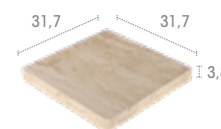

E56 5 x 4,3 x 0,9

Alma
Iconic
Mistery
Mythos
Pietro
Serena
Stela
Trésor

Piscina skimmer

SOLUCIÓN «L»

Mythos Dune

L62 62,6 x 31,7 x 3,8

Alma
Iconic
Mistery
Mythos
Pietro
Serena
Stela
Trésor

L98 97,9 x 31,7 x 3,8

Alma
Iconic
Mistery
Mythos
Pietro
Stela

E62 62,6 x 62,6 x 3,8

Alma
Iconic
Mistery
Mythos
Pietro
Serena
Stela
Trésor

DL1 31,7 x 31,7 x 3,8

Iconic
Mistery
Mythos
Pietro
Serena
Trésor

DL2 31,7 x 31,7 x 3,8

Alma
Iconic
Mistery
Mythos
Pietro
Serena
Stela
Trésor

SOLUCIÓN «S»

Mythos Antique & Iconic Dark

S62 62,6 x 31 x 2,6

Alma
Iconic
Mistery
Mythos
Pietro
Serena
Stela

SI3 46 x 46 x 2,6

Alma
Iconic
Mistery
Mythos
Pietro
Serena
Stela

SE3 31 x 31 x 2,6

Alma
Iconic
Mistery
Mythos
Pietro
Serena
Stela