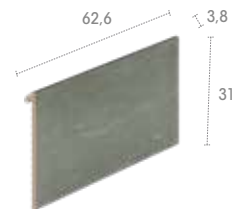

245 EC 62,6 x 62,6 x 2,2

Alma
Iconic
Mistery
Mythos
Pietro
Serena
Stela
Trésor

Piscina desbordante

SISTEMA SMART

J62 62,6 x 31 x 3,8

Iconic
Mistry
Mythos
Pietro
Serena
Trésor

IJ6 31 x 31 x 31

Iconic
Mistry
Mythos
Pietro
Serena
Trésor

EJ6 62,6 x 62,6 x 31

Iconic
Mistry
Mythos
Pietro
Serena
Trésor

PISCINA INFINITY

I25 62,6 x 24,5 x 2,2

Alma
Iconic
Mistry
Mythos
Pietro
Serena
Stela
Trésor

EIN 62,6 x 62,6 x 2,2

Alma
Iconic
Mistry
Mythos
Pietro
Serena
Stela
Trésor