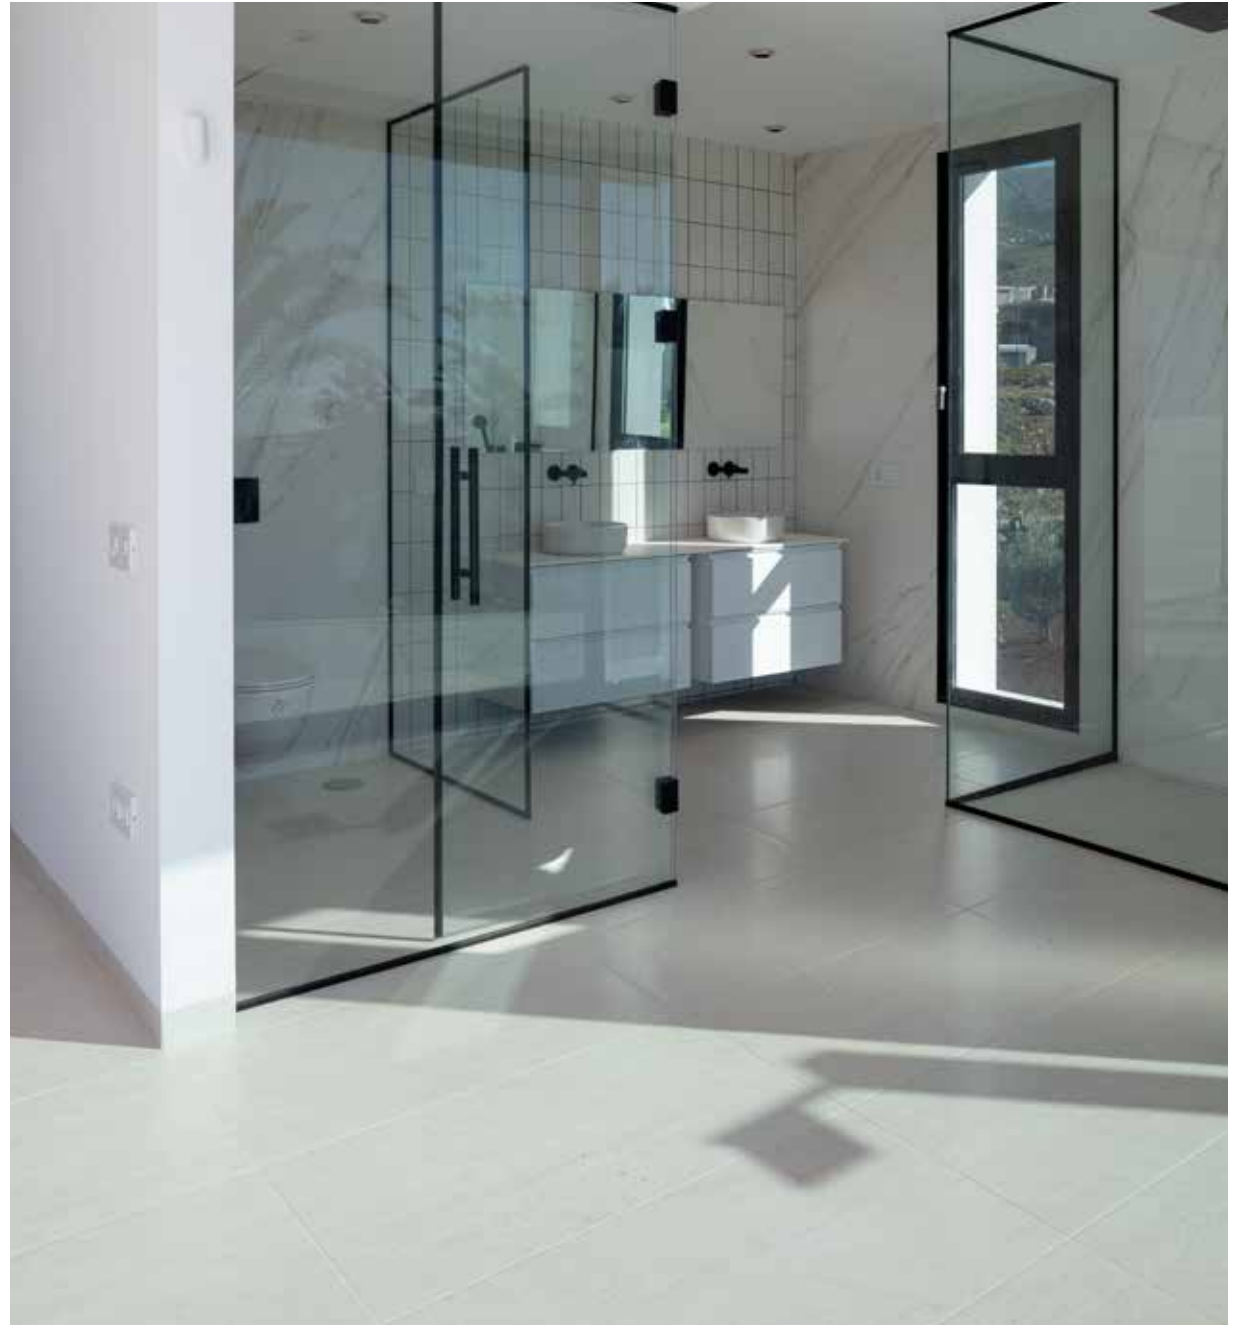

TERRAZA

INTERIORES

Iconic White Anti-Slip

48,8 x 97,9 x 1

Iconic White Liso

48,8 x 97,9 x 1

Trésor Bali

31 x 62,6 x 0,9

TERRAZA - BORDE

31 x 62,6 x 0,9

L62

E62

VASO

31 x 62,6 x 0,9

188

114