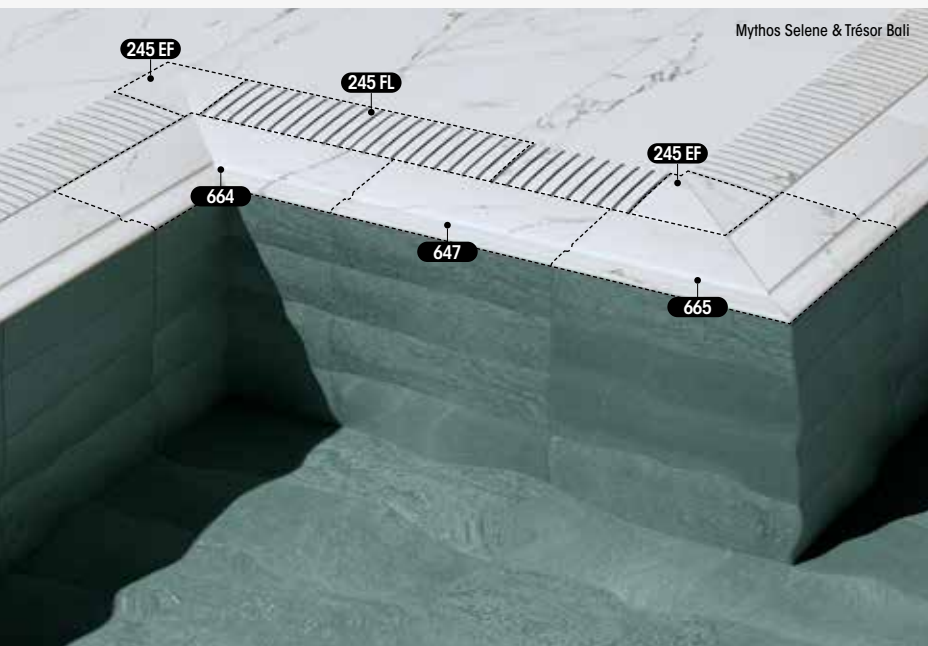

SOLUCIÓN «S»

Mythos Antique & Iconic Dark

S62 62,6 x 31 x 2,6

Alma
Iconic
Mistery
Mythos
Pietro
Serena
Stela

SI3 46 x 46 x 2,6

Alma
Iconic
Mistery
Mythos
Pietro
Serena
Stela

SE3 31 x 31 x 2,6

Alma
Iconic
Mistery
Mythos
Pietro
Serena
Stela

Piscina desbordante

SISTEMA PRESTIGE

647 62,6 x 31 x 2,6

Iconic
Mistry
Mythos
Pietro
Serena
Trésor

664 62,6 x 62,6 x 2,6

Iconic
Mistry
Mythos
Pietro
Serena
Trésor

665 62,6 x 62,6 x 2,6

Iconic
Mistry
Mythos
Pietro
Serena
Trésor