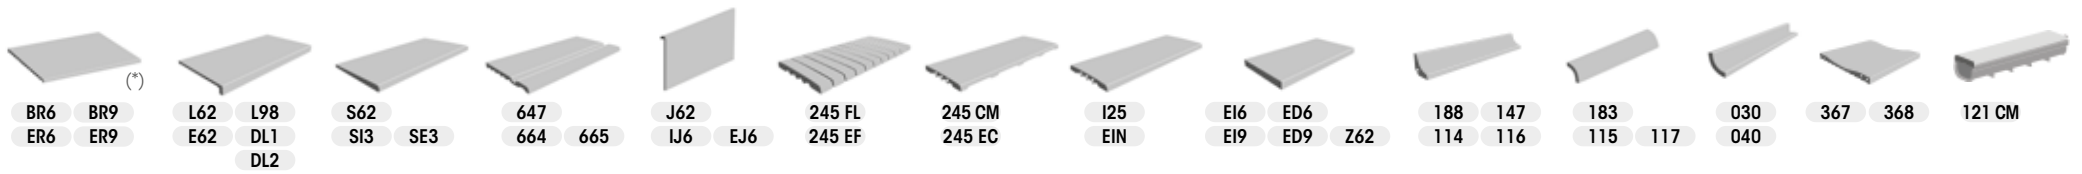

Crea una piscina única para disfrutarla al máximo.

¡Gracias por estar aquí!

new! Mythos

Mythos Selene
910 N/910 A

50M Anti-slip
48,8 x 97,9 x 1

50M Liso
48,8 x 97,9 x 1

316 Anti-slip
31 x 62,6 x 0,9

Mythos Dune
912 N/912 A