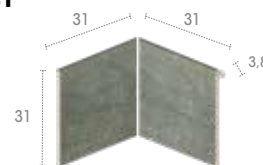

245 EC 62,6 x 62,6 x 2,2

Alma
Iconic
Mistery
Mythos
Pietro
Serena
Stela
Trésor

Piscina desbordante

SISTEMA SMART

J62 62,6 x 31 x 3,8

Iconic
Mistry
Mythos
Pietro
Serena
Trésor

IJ6 31 x 31 x 31

Iconic
Mistry
Mythos
Pietro
Serena
Trésor