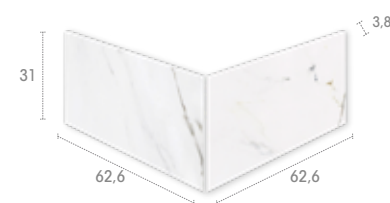

Piscina desbordante

SISTEMA PRESTIGE

647 62,6 x 31 x 2,6

Iconic
Mistry
Mythos
Pietro
Serena
Trésor

664 62,6 x 62,6 x 2,6

Iconic
Mistry
Mythos
Pietro
Serena
Trésor

665 62,6 x 62,6 x 2,6

Iconic
Mistry
Mythos
Pietro
Serena
Trésor

SISTEMA SLIM

J62 62,6 x 31 x 3,8

Iconic
Mistry
Mythos
Pietro
Serena
Trésor

IJ6 31 x 31 x 31

Iconic
Mistry
Mythos
Pietro
Serena
Trésor

EJ6 62,6 x 62,6 x 31

Iconic
Mistry
Mythos
Pietro
Serena
Trésor

Piscina con desborde perimetral elevado

SISTEMA ZEN

245 CM 62,6 x 24,5 x 2,2

Alma
Iconic
Mistery
Mythos
Pietro
Serena
Stela
Trésor

125 62,6 x 24,5 x 2,2

Alma
Iconic
Mistery
Mythos
Pietro
Serena
Stela
Trésor

REJILLAS DE GRES PORCELÁNICO

REJILLA FLEX