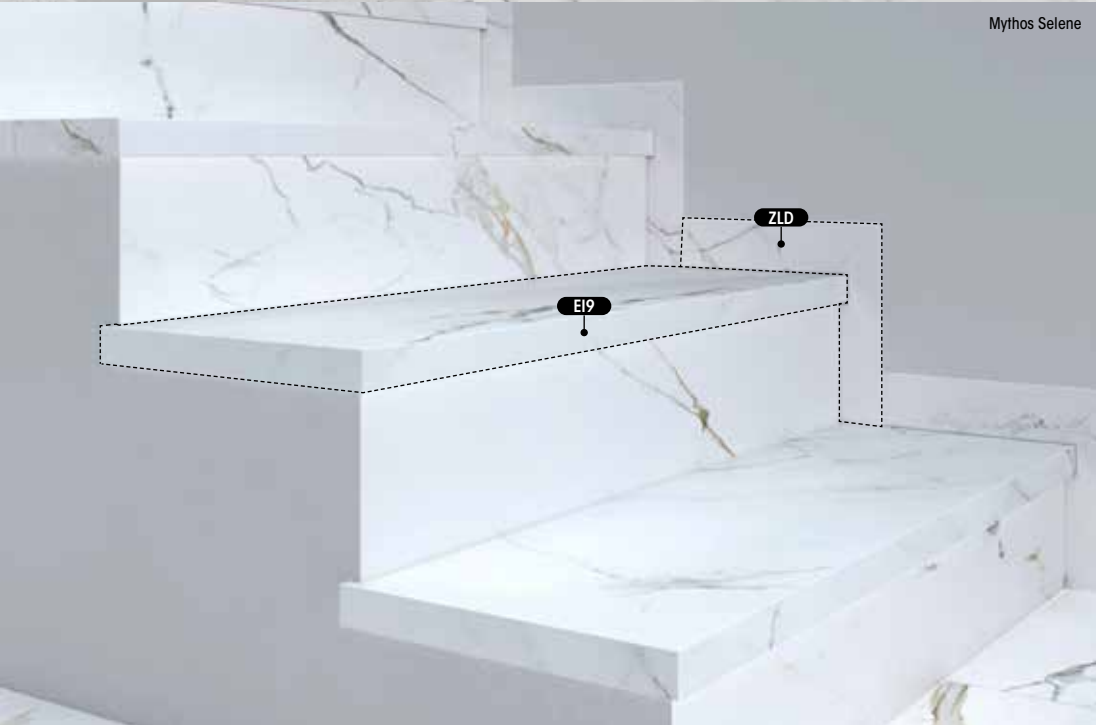

Alma
Iconic
Mistry
Mythos
Pietro
Serena
Stela
Trésor

121 CM Anti-Slip
62,6 x 12,5 x 2,2

CRA C1
50 x 13 x 7,5

DCR C1

TCR C1

CCR C1

367 31 x 31 x 2,4

Alma
Iconic
Mistry
Mythos
Pietro
Serena
Stela
Trésor

368 31 x 31 x 2,4

Alma
Iconic
Mistry
Mythos
Pietro
Serena
Stela
Trésor

ESCALERAS

DL1	DL2	31,7 x 31,7 x 3,8	Z62	62,6 x 7	ZLI	ZLD	36,5 x 30 x 7
Alma Iconic Mistery Mythos Pietro Serena Stela Trésor	Alma Iconic Mistery Mythos Pietro Serena Stela Trésor		Alma Iconic Mistery Mythos Pietro Serena Stela Trésor		Alma Iconic Mistery Mythos Pietro Serena Stela Trésor		