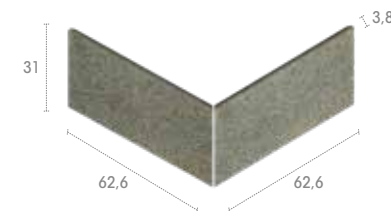

EJ6 62,6 x 62,6 x 31

Iconic
Mistry
Mythos
Pietro
Serena
Trésor