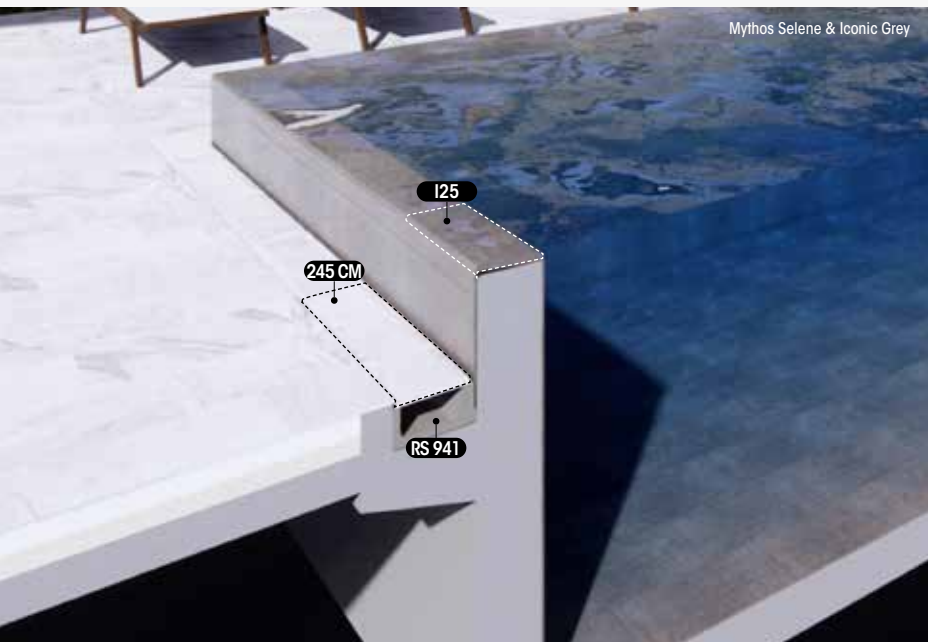

Piscina con desborde perimetral elevado

SISTEMA ZEN