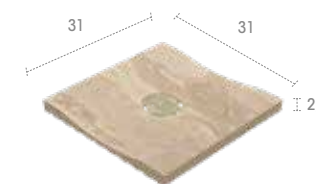

368 31 x 31 x 2,4

Alma
Iconic
Mistry
Mythos
Pietro
Serena
Stela
Trésor