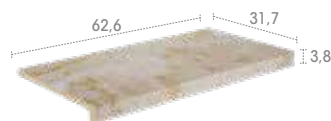

E56 5 x 4,3 x 0,9

Alma
Iconic
Mistery
Mythos
Pietro
Serena
Stela
Trésor

Piscina skimmer

SOLUCIÓN «L»

Mythos Dune

L62 62,6 x 31,7 x 3,8

Alma
Iconic
Mistery
Mythos
Pietro
Serena
Stela
Trésor

L98 97,9 x 31,7 x 3,8