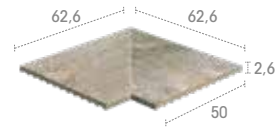

Solución Rehabilitación

PIEZAS DE BORDE

BR6 62,6 x 50 x 2,6

BR9 97,9 x 50 x 2,6

ER6 62,6 x 62,6 x 50 x 2,6

ER9 97,9 x 97,9 x 50 x 2,6

Iconic White
Mistery White
Mistery Grey
Mistery Blue stone
Mythos Dune
Pietro White
Pietro Golden
Pietro Grey
Pietro Dark
Serena Ocra