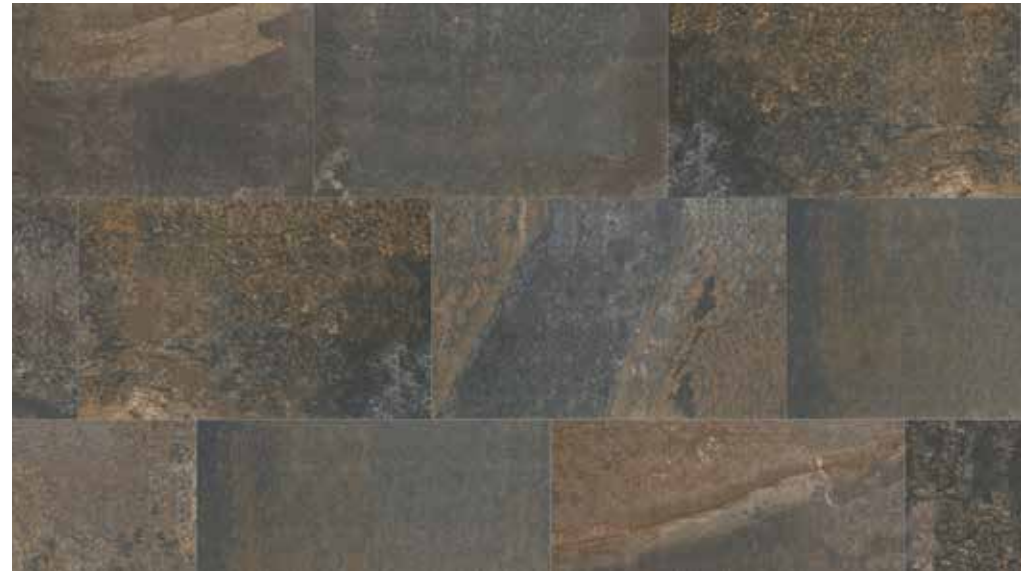

Pietro Dark
483 A