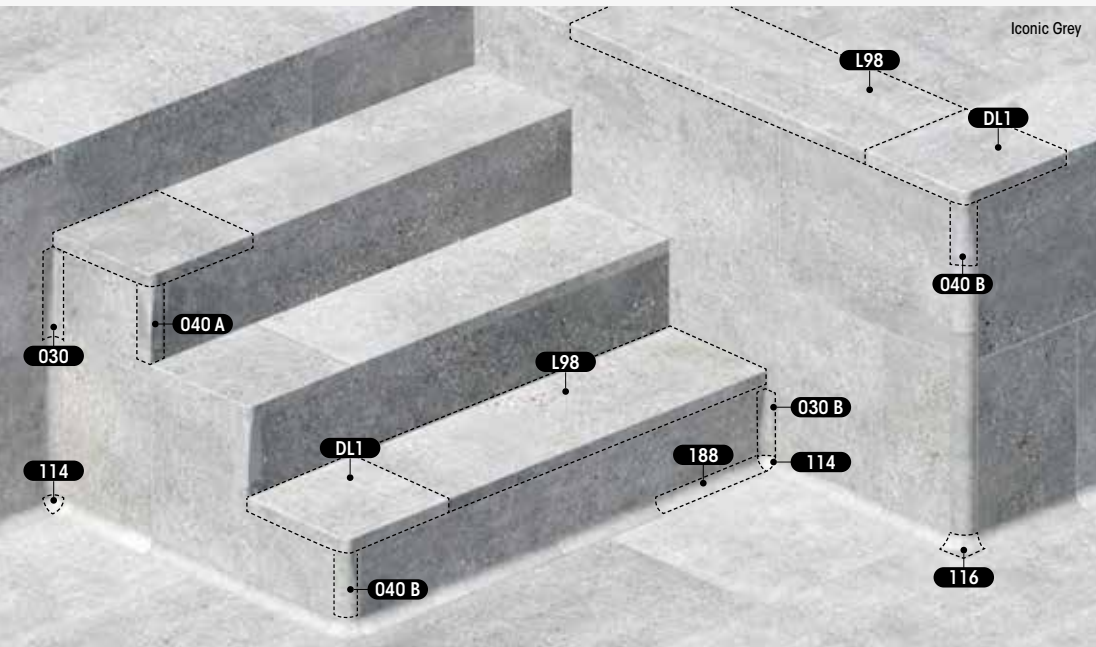

MEDIAS CAÑAS